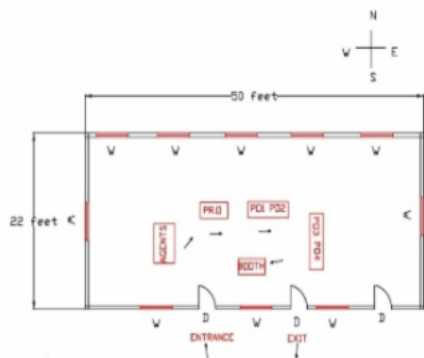

Nazri Naksha

Google Map View

Polling Station Building Front View

ভোটগ্রহন কেন্দ্ৰৰ সন্মুখৰ দৃশ্য

Cad View

Key MAP View