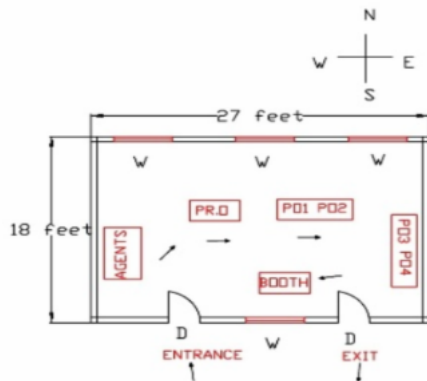

নিৰ্বাচক পঞ্জীয়ন বিষয়াৰ স্বাক্ষৰ

Nazri Naksha

Google Map View

Polling Station Building Front View

ভোটগ্ৰহন কেন্দ্ৰৰ সন্মুখৰ দৃশ্য

Cad View

Key MAP View

#2 1 নাম : হানিচা খাতুন পিতাৰ নাম: আঃ বহমান ঘৰ নং : 292 বয়স : 39 লিঙ্গ : মহিলা	CNF0495721	# 2 নাম : মহাম্মদ আলী পিতাৰ নাম: ইদ্রিচ আলী ঘৰ নং : 106 বয়স : 29 লিঙ্গ : পুৰুষ	CNF0328732	3 নাম : তাছলিমা খাতুন স্বামীৰ নাম: মহাম্মদ আলী ঘৰ নং : 106 বয়স : 22 লিঙ্গ : মহিলা	FMU0038067
# 4 নাম : আববক্কৰ ছিদ্দিক পিতাৰ নাম: আজিজুল হক ঘৰ নং : 166 বয়স : 21 লিঙ্গ : পুৰুষ	FMU0310441	5 নাম : মজিবুৰ বহমান পিতাৰ নাম: আঃ বহমান ঘৰ নং : 166 বয়স : 52 লিঙ্গ : পুৰুষ	CNF1659570	6 নাম : আজিজুল হক পিতাৰ নাম: আব্দুল বহমান ঘৰ নং : 166 বয়স : 49 লিঙ্গ : পুৰুষ	CNF1659592
7 নাম : আচিয়া খাতুন স্বামীৰ নাম: মজিবুৰ বহমান ঘৰ নং : 166 বয়স : 47 লিঙ্গ : মহিলা	CNF1659581	8 নাম : হাছনাৰা বেগম স্বামীৰ নাম: আজিজুল হক ঘৰ নং : 166 বয়স : 42 লিঙ্গ : মহিলা	CNF1659605	9 নাম : আলী আকবৰ পিতাৰ নাম: মজিবুৰ বহমান ঘৰ নং : 166 বয়স : 31 লিঙ্গ : পুৰুষ	CNF0226332
#2 10 নাম : মামনি খাতুন পিতাৰ নাম: মজিবুৰ বহমান ঘৰ নং : 166 বয়স : 23 লিঙ্গ : মহিলা	CNF0450957	11 নাম : আবুল কাহেম পিতাৰ নাম: কাজিমুদ্দিন ঘৰ নং : 169 বয়স : 55 লিঙ্গ : পুৰুষ	CNF1659616	12 নাম : আমেনা খাতুন স্বামীৰ নাম: আবুল কাহেম ঘৰ নং : 169 বয়স : 50 লিঙ্গ : মহিলা	CNF1659627
13 নাম : নুৰজুল ইছলাম পিতাৰ নাম: আবুল কাশেম ঘৰ নং : 167 বয়স : 27 লিঙ্গ : পুৰুষ	CNF0501841	14 নাম : জেহিবুল ইছলাম পিতাৰ নাম: আবুল কাহেম ঘৰ নং : 169 বয়স : 23 লিঙ্গ : পুৰুষ	CNF4421566	15 নাম : নাজিমা খাতুন স্বামীৰ নাম: নুৰজুল ইছলাম ঘৰ নং : 167 বয়স : 22 লিঙ্গ : মহিলা	CNF4468633
# 16 নাম : আব্দুল ছালাম পিতাৰ নাম: কাজিম উদ্দিন ঘৰ নং : 168 বয়স : 67 লিঙ্গ : পুৰুষ	CNF1659661	17 নাম : আবুল হানিফ পিতাৰ নাম: কাজিমুদ্দিন ঘৰ নং : 168 বয়স : 62 লিঙ্গ : পুৰুষ	CNF1659638	18 নাম : আঃ কালাম পিতাৰ নাম: কাজিম উদ্দিন ঘৰ নং : 168 বয়স : 53 লিঙ্গ : পুৰুষ	CNF1659683
19 নাম : আমেনা খাতুন স্বামীৰ নাম: আঃ হানিফ ঘৰ নং : 168 বয়স : 52 লিঙ্গ : মহিলা	CNF1659649	20 নাম : ছাহিদা খাতুন স্বামীৰ নাম: আঃ কালাম ঘৰ নং : 168 বয়স : 48 লিঙ্গ : মহিলা	CNF1659694	# 21 নাম : হনফা খাতুন স্বামীৰ নাম: আব্দুল ছালাম ঘৰ নং : 168 বয়স : 38 লিঙ্গ : মহিলা	CNF1659672
# 22 নাম : আব্দুল ছাত্তাৰ পিতাৰ নাম: কাজিম উদ্দিন ঘৰ নং : 168 বয়স : 46 লিঙ্গ : পুৰুষ	CNF1659707	# 23 নাম : আছমিনা খাতুন স্বামীৰ নাম: আব্দুল ছাত্তাৰ ঘৰ নং : 168 বয়স : 42 লিঙ্গ : মহিলা	CNF1659718	# 24 নাম : ছাদাম হুছেইন পিতাৰ নাম: আব্দুল ছালাম ঘৰ নং : 168 বয়স : 33 লিঙ্গ : পুৰুষ	CNF0514141
# 25 নাম : হাজিলা খাতুন স্বামীৰ নাম: চাদামি হুছেইন ঘৰ নং : 168 বয়স : 26 লিঙ্গ : মহিলা	CNF0590000	26 নাম : মৰজিনা খাতুন পিতাৰ নাম: আবুল কালাম ঘৰ নং : 168 বয়স : 23 লিঙ্গ : মহিলা	CNF0450833	27 নাম : বাবুল হুছেইন পিতাৰ নাম: আব্দুল ছালাম ঘৰ নং : 168 বয়স : 21 লিঙ্গ : পুৰুষ	FMU0039495
28 নাম : আশ্বিকুল ইছলাম পিতাৰ নাম: আবু হানিফ ঘৰ নং : 168 বয়স : 20 লিঙ্গ : পুৰুষ	FMU0039743	29 নাম : ইলিয়াছ আহমেদ পিতাৰ নাম: আবুল কালাম ঘৰ নং : 168 বয়স : 20 লিঙ্গ : পুৰুষ	FMU0224345	30 নাম : আব্দুল মজিদ পিতাৰ নাম: সংশেৰ আলী ঘৰ নং : 168 বয়স : 59 লিঙ্গ : পুৰুষ	CNF1659774