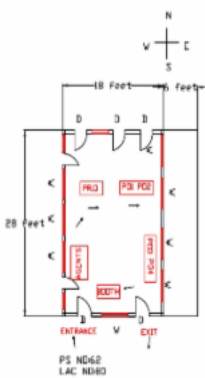

নিৰ্বাচক পঞ্জীয়ন বিষয়াৰ স্বাক্ষৰ

Nazri Naksha

Google Map View

Polling Station Building Front View

ভোটগ্ৰহন কেন্দ্ৰৰ সন্মুখৰ দৃশ্য

Cad View

Key MAP View

1 নাম : আব্দুল গনী পিতাৰ নাম: হাজী জৈন উদ্দিন মুন্সী ঘৰ নং : ১ বয়স : 81 লিঙ্গ : পুৰুষ	CNF1714563 ফটো উপলব্ধ	2 নাম : ছকিনা খাতুন স্বামীৰ নাম: আব্দুল গনী ঘৰ নং : ১ বয়স : 68 লিঙ্গ : মহিলা	CNF1714574 ফটো উপলব্ধ	3 নাম : জিয়াউৰ ৰহমান পিতাৰ নাম: আব্দুল গনী ঘৰ নং : ১ বয়স : 44 লিঙ্গ : পুৰুষ	CNF1714609 ফটো উপলব্ধ
# 4 নাম : ইয়াচমিন চুলতানা স্বামীৰ নাম: জিয়াউৰ ৰহমান ঘৰ নং : 1 বয়স : 36 লিঙ্গ : মহিলা	DBH1296055 ফটো উপলব্ধ	5 নাম : মহিবুৰ ৰহমান পিতাৰ নাম: আব্দুল গনী ঘৰ নং : ১ বয়স : 33 লিঙ্গ : পুৰুষ	CNF1714596 ফটো উপলব্ধ	6 নাম : আজিজ ফৰিদ মিৰ্জা পিতাৰ নাম: আব্দুল গনী ঘৰ নং : ১ বয়স : 33 লিঙ্গ : পুৰুষ	CNF0013036 ফটো উপলব্ধ
7 নাম : ইফতিকাৰ শ্বাহাজাদুৰ ৰহমান পিতাৰ নাম: আব্দুল গনী ঘৰ নং : ১ বয়স : 33 লিঙ্গ : পুৰুষ	CNF0013038 ফটো উপলব্ধ	8 নাম : আচমিন নাহাৰ স্বামীৰ নাম: মহিবুৰ ৰহমান ঘৰ নং : ১ বয়স : 31 লিঙ্গ : মহিলা	CNF0174037 ফটো উপলব্ধ	9 নাম : ৰাজুৰানা খাতুন স্বামীৰ নাম: আজিজ ফৰিদ মিৰ্জা ঘৰ নং : 1 বয়স : 28 লিঙ্গ : মহিলা	DBH0574707 ফটো উপলব্ধ
10 নাম : মজিদা খাতুন স্বামীৰ নাম: আফছৰ আলী ঘৰ নং : ৩ বয়স : 66 লিঙ্গ : মহিলা	CNF1714632 ফটো উপলব্ধ	11 নাম : আলালু উদ্দিন পিতাৰ নাম: আফছৰ আলী ঘৰ নং : ৩ বয়স : 45 লিঙ্গ : পুৰুষ	CNF1714643 ফটো উপলব্ধ	12 নাম : মঃ জোনাইদ আহমেদ পিতাৰ নাম: আফছৰ আলী ঘৰ নং : ৩ বয়স : 44 লিঙ্গ : পুৰুষ	CNF1714621 ফটো উপলব্ধ
13 নাম : নিজামু উদ্দিন পিতাৰ নাম: আফছৰ আলী ঘৰ নং : ৩ বয়স : 42 লিঙ্গ : পুৰুষ	CNF1714654 ফটো উপলব্ধ	14 নাম : সাহাব উদ্দিন পিতাৰ নাম: আফছৰ আলী ঘৰ নং : ৩ বয়স : 39 লিঙ্গ : মহিলা	CNF1714665 ফটো উপলব্ধ	15 নাম : আইস্বা চিদ্দিকা স্বামীৰ নাম: জোনাইদ আহমেদ ঘৰ নং : ৩ বয়স : 32 লিঙ্গ : মহিলা	CNF1726029 ফটো উপলব্ধ
16 নাম : মূৰশিদা খাতুন স্বামীৰ নাম: শ্বাহাব উদ্দিন ঘৰ নং : ৩ বয়স : 25 লিঙ্গ : মহিলা	CNF0510511 ফটো উপলব্ধ	17 নাম : হুছেইন আলী পিতাৰ নাম: আব্দুল খালেক ঘৰ নং : 4 বয়স : 51 লিঙ্গ : পুৰুষ	CNF1122183 ফটো উপলব্ধ	18 নাম : ছুফিয়া খাতুন স্বামীৰ নাম: আব্দুল ফাৰুক ঘৰ নং : 8 বয়স : 50 লিঙ্গ : মহিলা	CNF1714687 ফটো উপলব্ধ
19 নাম : জহুৰা খাতুন স্বামীৰ নাম: হুছেইন আলী ঘৰ নং : 4 বয়স : 49 লিঙ্গ : মহিলা	CNF1121607 ফটো উপলব্ধ	20 নাম : নবাব আলী পিতাৰ নাম: মহৰ উদ্দিন ঘৰ নং : 4 বয়স : 46 লিঙ্গ : পুৰুষ	CNF1113521 ফটো উপলব্ধ	21 নাম : ফৰিদা খাতুন স্বামীৰ নাম: নবাব আলী ঘৰ নং : 4 বয়স : 43 লিঙ্গ : মহিলা	CNF1121615 ফটো উপলব্ধ
22 নাম : জুলহাস আলী পিতাৰ নাম: হুছেইন আলী ঘৰ নং : 4 বয়স : 29 লিঙ্গ : পুৰুষ	CNF1113513 ফটো উপলব্ধ	23 নাম : আব হুৰাইবা মাতৃৰ নাম: ছুফিয়া খাতুন ঘৰ নং : 8 বয়স : 28 লিঙ্গ : পুৰুষ	CNF0141358 ফটো উপলব্ধ	S 24 নাম : ছাবিনা মমতাজ পিতাৰ নাম: আব্দুল ফাৰুক ঘৰ নং : 8 বয়স : 27 লিঙ্গ : মহিলা	CNF0508507 ফটো উপলব্ধ
25 নাম : বেজবিনা খাতুন স্বামীৰ নাম: জুলহাস আলী ঘৰ নং : 4 বয়স : 27 লিঙ্গ : মহিলা	CNF1121599 ফটো উপলব্ধ	26 নাম : তছলিমা খাতুন স্বামীৰ নাম: নবাব আলী ঘৰ নং : 4 বয়স : 22 লিঙ্গ : মহিলা	CNF1151547 ফটো উপলব্ধ	27 নাম : জাহেৰা বেগম স্বামীৰ নাম: আব্দুল কাদিত্ত ঘৰ নং : ৫ বয়স : 67 লিঙ্গ : মহিলা	CNF1714698 ফটো উপলব্ধ
28 নাম : মাচুমা খাতুন স্বামীৰ নাম: আজাহাৰুল ইছলাম ঘৰ নং : ৫ বয়স : 34 লিঙ্গ : মহিলা	CNF0360438 ফটো উপলব্ধ	29 নাম : আজাহাৰুল ইছলাম পিতাৰ নাম: আব্দুল কাদিত্ত ঘৰ নং : ৫ বয়স : 30 লিঙ্গ : পুৰুষ	CNF0013039 ফটো উপলব্ধ	30 নাম : আব্দুল জলিল পিতাৰ নাম: হুছেইন আলী ঘৰ নং : ৬ বয়স : 76 লিঙ্গ : পুৰুষ	CNF1714701 ফটো উপলব্ধ