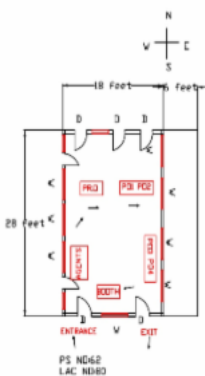

নিৰ্বাচক পঞ্জীয়ন বিষয়াৰ স্বাক্ষৰ

Nazri Naksha

Google Map View

Polling Station Building Front View

ভোটগ্ৰহন কেন্দ্ৰৰ সন্মুখৰ দৃশ্য

Cad View

Key MAP View

1 নাম : ছাহেৰা খাতুন স্বামীৰ নাম : জালাল উদ্দিন ঘৰ নং : ১১১ বয়স : 78 লিঙ্গ : মহিলা	CNF1719955 ফটো উপলব্ধ	2 নাম : মালেকা খাতুন স্বামীৰ নাম : আলী উদ্দিন ঘৰ নং : ১১১ক বয়স : 73 লিঙ্গ : মহিলা	CNF1719999 ফটো উপলব্ধ	3 নাম : ছফিকুল ইছলাম পিতাৰ নাম : জালাল উদ্দিন ঘৰ নং : ১১১ বয়স : 49 লিঙ্গ : পুৰুষ	CNF1719966 ফটো উপলব্ধ
4 নাম : হাচনাৰা খাতুন স্বামীৰ নাম : ছফিকুল ইছলাম ঘৰ নং : ১১১ বয়স : 43 লিঙ্গ : মহিলা	CNF1719977 ফটো উপলব্ধ	5 নাম : বফিকুল ইছলাম পিতাৰ নাম : আলী উদ্দিন ঘৰ নং : ১১১ক বয়স : 38 লিঙ্গ : পুৰুষ	CNF1720009 ফটো উপলব্ধ	6 নাম : সাজিদা খাতুন স্বামীৰ নাম : বফিকুল ইছলাম ঘৰ নং : ১১১ বয়স : 33 লিঙ্গ : মহিলা	CNF0013104 ফটো উপলব্ধ
7 নাম : ইমান আলী পিতাৰ নাম : জালাল উদ্দিন ঘৰ নং : ১১১ বয়স : 30 লিঙ্গ : পুৰুষ	CNF0013105 ফটো উপলব্ধ	8 নাম : আলা বক্স পিতাৰ নাম : কেৰামত আলী ঘৰ নং : ১১২ক বয়স : 90 লিঙ্গ : পুৰুষ	CNF1720087 ফটো উপলব্ধ	9 নাম : আমিনুজ্জান স্বামীৰ নাম : আঃ কৰিম ঘৰ নং : ১১২ক বয়স : 88 লিঙ্গ : মহিলা	CNF1720076 ফটো উপলব্ধ
10 নাম : মুলুক জান স্বামীৰ নাম : আলা বক্স ঘৰ নং : ১১২ক বয়স : 78 লিঙ্গ : মহিলা	CNF1720098 ফটো উপলব্ধ	11 নাম : ফাতেমা খাতুন স্বামীৰ নাম : হজৰত আলী ঘৰ নং : ১১২ বয়স : 61 লিঙ্গ : মহিলা	CNF1720021 ফটো উপলব্ধ	12 নাম : ছুলেমা খাতুন স্বামীৰ নাম : হজৰত আলী ঘৰ নং : ১১২ বয়স : 50 লিঙ্গ : মহিলা	CNF1720043 ফটো উপলব্ধ
13 নাম : কমলা খাতুন স্বামীৰ নাম : হজৰত আলী ঘৰ নং : ১১২ বয়স : 49 লিঙ্গ : মহিলা	CNF1720032 ফটো উপলব্ধ	14 নাম : চায়েদ কায়েৰ আলম পিতাৰ নাম : হজৰত আলী ঘৰ নং : ১১২ বয়স : 40 লিঙ্গ : পুৰুষ	CNF1720054 ফটো উপলব্ধ	15 নাম : বাহাৰুল ইছলাম পিতাৰ নাম : হজৰত আলী ঘৰ নং : ১১২ বয়স : 39 লিঙ্গ : পুৰুষ	CNF1720065 ফটো উপলব্ধ
16 নাম : জহিৰুল ইছলাম পিতাৰ নাম : হজৰত আলী ঘৰ নং : ১১২ বয়স : 32 লিঙ্গ : পুৰুষ	CNF0013106 ফটো উপলব্ধ	17 নাম : হাছিনা বেগম স্বামীৰ নাম : চায়েদ কায়েৰ আলম ঘৰ নং : ১১২ বয়স : 32 লিঙ্গ : মহিলা	CNF0013107 ফটো উপলব্ধ	18 নাম : ওৱাহিদৰ ৰহমান পিতাৰ নাম : হজৰত আলী ঘৰ নং : ১১২ বয়স : 31 লিঙ্গ : পুৰুষ	CNF0156018 ফটো উপলব্ধ
19 নাম : ফৰিদা খাতুন স্বামীৰ নাম : বাহাৰুল ইছলাম ঘৰ নং : ১১২ বয়স : 31 লিঙ্গ : মহিলা	CNF0013108 ফটো উপলব্ধ	20 নাম : জচমিনা বেগম পিতাৰ নাম : আলা বক্স ঘৰ নং : ১১২ বয়স : 30 লিঙ্গ : মহিলা	CNF0013109 ফটো উপলব্ধ	21 নাম : মোছলেম উদ্দিন পিতাৰ নাম : হজৰত আলী ঘৰ নং : 112 বয়স : 30 লিঙ্গ : পুৰুষ	CNF0316943 ফটো উপলব্ধ
22 নাম : এমদাদুল ইছলাম পিতাৰ নাম : হজৰত আলী ঘৰ নং : ১১২ বয়স : 30 লিঙ্গ : পুৰুষ	CNF0196816 ফটো উপলব্ধ	23 নাম : ৰশিদুল ইছলাম পিতাৰ নাম : হজৰত আলী ঘৰ নং : 112 বয়স : 27 লিঙ্গ : পুৰুষ	CNF0589390 ফটো উপলব্ধ	24 নাম : বফিকুল ইছলাম পিতাৰ নাম : আলা বক্স ঘৰ নং : ১১২(ক) বয়স : 25 লিঙ্গ : পুৰুষ	CNF0196998 ফটো উপলব্ধ
25 নাম : হনুফা খাতুন স্বামীৰ নাম : ওৱাহিদৰ ৰহমান ঘৰ নং : ১১২ বয়স : 25 লিঙ্গ : মহিলা	CNF1184365 ফটো উপলব্ধ	26 নাম : আইছা খাতুন স্বামীৰ নাম : বফিকুল ইছলাম ঘৰ নং : ১১২ক বয়স : 25 লিঙ্গ : মহিলা	FMU0121046 ফটো উপলব্ধ	27 নাম : ৰেনকা বেগম স্বামীৰ নাম : ৰশিদুল ইছলাম ঘৰ নং : ১১২ বয়স : 23 লিঙ্গ : মহিলা	CNF1184282 ফটো উপলব্ধ
28 নাম : আশাদুল ইছলাম পিতাৰ নাম : হজৰত আলী ঘৰ নং : 112 বয়স : 23 লিঙ্গ : পুৰুষ	CNF4464541 ফটো উপলব্ধ	29 নাম : ৰইচ উদ্দিন পিতাৰ নাম : আলা বক্স ঘৰ নং : ১১৩ বয়স : 44 লিঙ্গ : পুৰুষ	CNF1720101 ফটো উপলব্ধ	30 নাম : ৰহিমা খাতুন স্বামীৰ নাম : ৰইচ উদ্দিন ঘৰ নং : ১১৩ বয়স : 42 লিঙ্গ : মহিলা	CNF1720112 ফটো উপলব্ধ