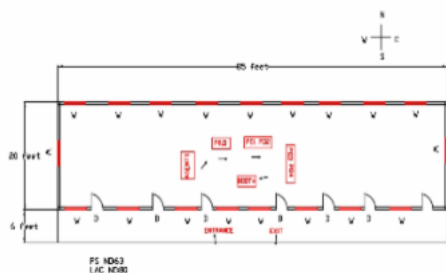

নিৰ্বাচক পঞ্জীয়ন বিষয়াৰ স্বাক্ষৰ

Nazri Naksha

Google Map View

Polling Station Building Front View

ভোটগ্ৰহন কেন্দ্ৰৰ সন্মুখৰ দৃশ্য

Cad View

Key MAP View

| | | | | | |
|--|--------------------------|--|--------------------------|--|--------------------------|
| 1 নাম : মূলকজান স্বামীৰ নাম: হাজী আঃ ছালাম ঘৰ নং : 2 বয়স : 71 লিঙ্গ : মহিলা | CNF1724578 ফটো উপলব্ধ | 2 নাম : মিৰাজ আলী পিতাৰ নাম: হাজী আঃ গফুৰ ঘৰ নং : 3 বয়স : 66 লিঙ্গ : পুৰুষ | CNF1724589 ফটো উপলব্ধ | E 3 নাম : স্বাজিদা খাতুন স্বামীৰ নাম: মিৰাজ আলী ঘৰ নং : 3 বয়স : 56 লিঙ্গ : মহিলা | CNF1724590 ফটো উপলব্ধ |
| 4 নাম : ছাহজাহান আলী পিতাৰ নাম: মিৰাজ আলী ঘৰ নং : 3 বয়স : 38 লিঙ্গ : পুৰুষ | CNF1724603 ফটো উপলব্ধ | 5 নাম : মমতাজ বেগম স্বামীৰ নাম: ছাহজাহান আলী ঘৰ নং : 3 বয়স : 38 লিঙ্গ : মহিলা | CNF1724614 ফটো উপলব্ধ | 6 নাম : বিমা বেগম স্বামীৰ নাম: ছাহজাহান আলী ঘৰ নং : 3 বয়স : 37 লিঙ্গ : মহিলা | CNF0496653 ফটো উপলব্ধ |
| 7 নাম : জাহাংগীৰ আলম পিতাৰ নাম: মিৰাজ আলী ঘৰ নং : 3 বয়স : 32 লিঙ্গ : পুৰুষ | CNF2008131 ফটো উপলব্ধ | 8 নাম : জায়দা খাতুন স্বামীৰ নাম: জাহাংগীৰ আলম ঘৰ নং : 3 বয়স : 28 লিঙ্গ : মহিলা | CNF0367151 ফটো উপলব্ধ | 9 নাম : বহিমা খাতুন স্বামীৰ নাম: কুদ্দুছ আলী ঘৰ নং : 8 বয়স : 66 লিঙ্গ : মহিলা | CNF1724625 ফটো উপলব্ধ |
| 10 নাম : কুদ্দুছ আলী পিতাৰ নাম: আব্দুল গফুৰ ঘৰ নং : 8 বয়স : 58 লিঙ্গ : পুৰুষ | CNF0013271 ফটো উপলব্ধ | 11 নাম : জাকিৰ হুছেইন পিতাৰ নাম: কুদ্দুছ আলী ঘৰ নং : 8 বয়স : 43 লিঙ্গ : পুৰুষ | CNF1724636 ফটো উপলব্ধ | 12 নাম : জেছমিন চুলতানা স্বামীৰ নাম: জাকিৰ হুছেইন ঘৰ নং : 8 বয়স : 41 লিঙ্গ : মহিলা | CNF1724647 ফটো উপলব্ধ |
| E 13 নাম : সাহেদ আলী পিতাৰ নাম: ওৱাহেদ আলী ঘৰ নং : 5 বয়স : 77 লিঙ্গ : পুৰুষ | CNF1724658 ফটো উপলব্ধ | 14 নাম : ফাতেমা খাতুন স্বামীৰ নাম: সাহেদ আলী ঘৰ নং : 5 বয়স : 63 লিঙ্গ : মহিলা | CNF1724669 ফটো উপলব্ধ | 15 নাম : বাবিয়া খাতুন পিতাৰ নাম: সাহেদ আলী ঘৰ নং : 5 বয়স : 43 লিঙ্গ : মহিলা | CNF1724681 ফটো উপলব্ধ |
| 16 নাম : আব বক্কৰ ছিদ্দিক পিতাৰ নাম: সাহেদ আলী ঘৰ নং : 5 বয়স : 38 লিঙ্গ : পুৰুষ | CNF1724670 ফটো উপলব্ধ | 17 নাম : বহিমা খাতুন স্বামীৰ নাম: আব্বুবক্কৰ ছিদ্দিক ঘৰ নং : 5 বয়স : 34 লিঙ্গ : মহিলা | CNF1724692 ফটো উপলব্ধ | # 18 নাম : জব্বাইদ হুছেইন পিতাৰ নাম: জাকিৰ হুছেইন ঘৰ নং : 4 বয়স : 22 লিঙ্গ : পুৰুষ | CNF4472924 ফটো উপলব্ধ |
| 19 নাম : হজৰত আলী পিতাৰ নাম: ওৱাহেদ আলী ঘৰ নং : 6 বয়স : 74 লিঙ্গ : পুৰুষ | CNF1724705 ফটো উপলব্ধ | 20 নাম : চাহেবা খাতুন স্বামীৰ নাম: হজৰত আলী ঘৰ নং : 6 বয়স : 59 লিঙ্গ : মহিলা | CNF1724716 ফটো উপলব্ধ | 21 নাম : চাইদুৰ বহমান পিতাৰ নাম: হজৰত আলী ঘৰ নং : 6 বয়স : 50 লিঙ্গ : পুৰুষ | CNF1724727 ফটো উপলব্ধ |
| 22 নাম : হাচনাৰা খাতুন স্বামীৰ নাম: চাইদুৰ বহমান ঘৰ নং : 6 বয়স : 40 লিঙ্গ : মহিলা | CNF1724749 ফটো উপলব্ধ | 23 নাম : মজিবুৰ বহমান পিতাৰ নাম: হজৰত আলী ঘৰ নং : 6 বয়স : 39 লিঙ্গ : পুৰুষ | CNF1724738 ফটো উপলব্ধ | 24 নাম : ইক্ৰামুল হুছেইন পিতাৰ নাম: হজৰত আলী ঘৰ নং : 6 বয়স : 28 লিঙ্গ : পুৰুষ | CNF0368183 ফটো উপলব্ধ |
| 25 নাম : মোকচিদুল ইছলাম পিতাৰ নাম: হজৰত আলী ঘৰ নং : 6 বয়স : 27 লিঙ্গ : পুৰুষ | CNF0364810 ফটো উপলব্ধ | 26 নাম : ফাৰবিনা খাতুন স্বামীৰ নাম: ইক্ৰামুল হুছেইন ঘৰ নং : 6 বয়স : 24 লিঙ্গ : মহিলা | CNF4369500 ফটো উপলব্ধ | 27 নাম : ছুফিয়া খাতুন স্বামীৰ নাম: মোকচিদুল ইছলাম ঘৰ নং : 6 বয়স : 21 লিঙ্গ : মহিলা | FMU0323915 ফটো উপলব্ধ |
| 28 নাম : জুবৈদা খাতুন স্বামীৰ নাম: কুদ্দুছ আলী ঘৰ নং : 9 বয়স : 57 লিঙ্গ : মহিলা | CNF1724761 ফটো উপলব্ধ | 29 নাম : জয়নাল উদ্দিন পিতাৰ নাম: কুদ্দুছ আলী ঘৰ নং : 9 বয়স : 33 লিঙ্গ : পুৰুষ | CNF1735246 ফটো উপলব্ধ | 30 নাম : আলাল উদ্দিন পিতাৰ নাম: কুদ্দুছ আলী ঘৰ নং : 9 বয়স : 31 লিঙ্গ : পুৰুষ | CNF2008175 ফটো উপলব্ধ |