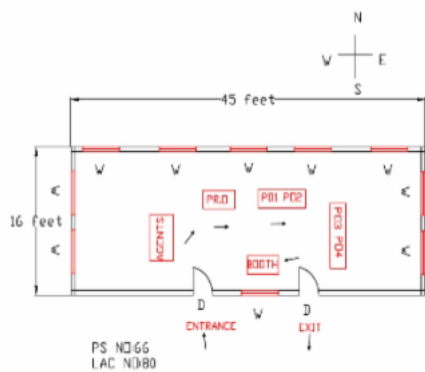

নিৰ্বাচক পঞ্জীয়ন বিষয়াৰ স্বাক্ষৰ

Nazri Naksha

Google Map View

Polling Station Building Front View

ভোটগ্ৰহন কেন্দ্ৰৰ সন্মুখৰ দৃশ্য

Cad View

Key MAP View

1 নাম : বমিছা খাতুন স্বামীৰ নাম: মহৰ আলী ঘৰ নং : 1 বয়স : 60 লিঙ্গ : মহিলা	CNF1734561 ফটো উপলব্ধ	2 নাম : বফিকুল ইছলাম পিতাৰ নাম: মহৰ আলী ঘৰ নং : 1 বয়স : 46 লিঙ্গ : পুৰুষ	CNF1734572 ফটো উপলব্ধ	3 নাম : এলিজা খাতুন স্বামীৰ নাম: বফিকুল ইছলাম ঘৰ নং : 1 বয়স : 42 লিঙ্গ : মহিলা	CNF1734583 ফটো উপলব্ধ
4 নাম : চফিকুল ইছলাম পিতাৰ নাম: মহৰ আলী ঘৰ নং : 1 বয়স : 37 লিঙ্গ : পুৰুষ	CNF1734607 ফটো উপলব্ধ	5 নাম : এমৰাজুল ইছলাম পিতাৰ নাম: মহৰ আলী ঘৰ নং : 1 বয়স : 35 লিঙ্গ : পুৰুষ	CNF1734618 ফটো উপলব্ধ	6 নাম : চাবিকুল নাহাৰ স্বামীৰ নাম: চফিকুল ইছলাম ঘৰ নং : 1 বয়স : 35 লিঙ্গ : মহিলা	CNF1734594 ফটো উপলব্ধ
7 নাম : ছিৰাজুল ইছলাম পিতাৰ নাম: মহৰ আলী ঘৰ নং : 1 বয়স : 34 লিঙ্গ : পুৰুষ	CNF1740198 ফটো উপলব্ধ	8 নাম : হাফছানা খাতুন স্বামীৰ নাম: এমৰাজুল ইছলাম ঘৰ নং : 1 বয়স : 26 লিঙ্গ : মহিলা	CNF1116300 ফটো উপলব্ধ	S 9 নাম : মঞ্জোৱাৰা খাতুন স্বামীৰ নাম: মেৰাজুল ইছলাম ঘৰ নং : 1 বয়স : 26 লিঙ্গ : মহিলা	CNF1116946 ফটো উপলব্ধ
10 নাম : মঃ ছমেদ আলী পিতাৰ নাম: জয়নাল আবদিন ঘৰ নং : 2 বয়স : 55 লিঙ্গ : পুৰুষ	CNF1734629 ফটো উপলব্ধ	11 নাম : ফাতেমা খাতুন স্বামীৰ নাম: ছমেদ আলী ঘৰ নং : 2 বয়স : 47 লিঙ্গ : মহিলা	CNF1734630 ফটো উপলব্ধ	# 12 নাম : বহমত আলী পিতাৰ নাম: জয়নাল আবদিন ঘৰ নং : 2 বয়স : 41 লিঙ্গ : পুৰুষ	CNF1734641 ফটো উপলব্ধ
13 নাম : ইমাম হুছেইন পিতাৰ নাম: জয়নাল আবদিন ঘৰ নং : 2 বয়স : 40 লিঙ্গ : পুৰুষ	CNF1734652 ফটো উপলব্ধ	# 14 নাম : মুশিদা খাতুন স্বামীৰ নাম: বহমত আলী ঘৰ নং : 2 বয়স : 35 লিঙ্গ : মহিলা	CNF1740416 ফটো উপলব্ধ	15 নাম : ফকৰ উদ্দিন পিতাৰ নাম: ছমেদ আলী ঘৰ নং : 2 বয়স : 31 লিঙ্গ : পুৰুষ	CNF1740212 ফটো উপলব্ধ
# 16 নাম : ছফৰ উদ্দিন পিতাৰ নাম: ছমেদ আলী ঘৰ নং : 2 বয়স : 31 লিঙ্গ : পুৰুষ	CNF0060467 ফটো উপলব্ধ	# 17 নাম : তছলিমা খাতুন স্বামীৰ নাম: ছফৰ উদ্দিন ঘৰ নং : 2 বয়স : 29 লিঙ্গ : মহিলা	CNF0060616 ফটো উপলব্ধ	18 নাম : অমিনুল পিতাৰ নাম: ছমেদ আলী ঘৰ নং : 02 বয়স : 27 লিঙ্গ : পুৰুষ	CNF4447793 ফটো উপলব্ধ
# 19 নাম : নৰেচা বেগম স্বামীৰ নাম: ইমাম হুছেইন ঘৰ নং : 2 বয়স : 28 লিঙ্গ : মহিলা	CNF0238998 ফটো উপলব্ধ	20 নাম : পাৰবিন চুলতানা স্বামীৰ নাম: ফকৰ উদ্দিন ঘৰ নং : 2 বয়স : 25 লিঙ্গ : মহিলা	FMU0175174 ফটো উপলব্ধ	21 নাম : ৰিয়াজ উদ্দিন পিতাৰ নাম: চমেদ আলী ঘৰ নং : 2 বয়স : 23 লিঙ্গ : পুৰুষ	CNF4380994 ফটো উপলব্ধ
22 নাম : হালিমা খাতুন স্বামীৰ নাম: আমিনুল ঘৰ নং : 2 বয়স : 23 লিঙ্গ : মহিলা	FMU0159640 ফটো উপলব্ধ	23 নাম : ফইজ উদ্দিন পিতাৰ নাম: ছমেদ আলী ঘৰ নং : 2 বয়স : 23 লিঙ্গ : পুৰুষ	CNF4366050 ফটো উপলব্ধ	24 নাম : শাহিদা খাতুন স্বামীৰ নাম: ৰিয়াজ উদ্দিন ঘৰ নং : 2 বয়স : 21 লিঙ্গ : মহিলা	FMU0175125 ফটো উপলব্ধ
25 নাম : মিয়া হুছেইন পিতাৰ নাম: বিৰামদ্দিন ঘৰ নং : 8 বয়স : 55 লিঙ্গ : পুৰুষ	CNF1734663 ফটো উপলব্ধ	26 নাম : আব্দুল বাতেন পিতাৰ নাম: মিয়া হুছেইন ঘৰ নং : 4 বয়স : 29 লিঙ্গ : পুৰুষ	CNF0302877 ফটো উপলব্ধ	27 নাম : মন্থাছ আলী পিতাৰ নাম: আচা মাদ্দিন ঘৰ নং : 5 বয়স : 65 লিঙ্গ : পুৰুষ	CNF1734685 ফটো উপলব্ধ
28 নাম : কিতাবজান স্বামীৰ নাম: মন্থাছ আলী ঘৰ নং : 5 বয়স : 60 লিঙ্গ : মহিলা	CNF1734696 ফটো উপলব্ধ	29 নাম : জাকিৰ হুছেইন পিতাৰ নাম: মন্থাছ আলী ঘৰ নং : 5 বয়স : 42 লিঙ্গ : পুৰুষ	CNF1734710 ফটো উপলব্ধ	# 30 নাম : নৰ বেগম স্বামীৰ নাম: জাকিৰ হুছেইন ঘৰ নং : 5 বয়স : 30 লিঙ্গ : মহিলা	CNF0118257 ফটো উপলব্ধ