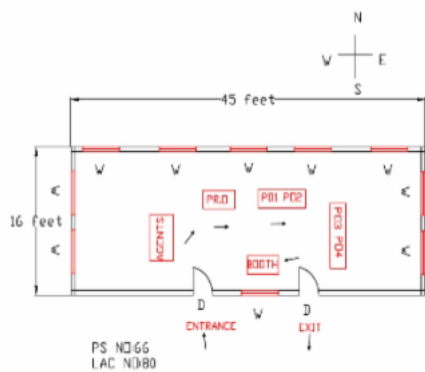

নিৰ্বাচক পঞ্জীয়ন বিষয়াৰ স্বাক্ষৰ

Nazri Naksha

Google Map View

Polling Station Building Front View

ভোটগ্ৰহন কেন্দ্ৰৰ সন্মুখৰ দৃশ্য

Cad View

Key MAP View

1 নাম : বেছমিন নাহাৰ স্বামীৰ নাম : শহিদুল ইছলাম ঘৰ নং : 19 বয়স : 21 লিঙ্গ : মহিলা	FMU0055186 ফটো উপলব্ধ	2 নাম : দিলদাৰ হুছেইন পিতাৰ নাম : আব্দুল ৰশিদ ঘৰ নং : 21 বয়স : 20 লিঙ্গ : পুৰুষ	FMU0136085 ফটো উপলব্ধ	3 নাম : ছাহজাহান বাসা পিতাৰ নাম : জামিৰ উদ্দিন ঘৰ নং : 107 বয়স : 23 লিঙ্গ : পুৰুষ	FMU0217836 ফটো উপলব্ধ
4 নাম : ৰূপচান বাছা পিতাৰ নাম : জামিৰ উদ্দিন ঘৰ নং : 107 বয়স : 21 লিঙ্গ : পুৰুষ	FMU0217778 ফটো উপলব্ধ	5 নাম : আব্দুল ৰহমান পিতাৰ নাম : নুৰবক্স ঘৰ নং : 108 বয়স : 55 লিঙ্গ : পুৰুষ	CNF1744565 ফটো উপলব্ধ	6 নাম : ফৰিদা খাতুন স্বামীৰ নাম : আব্দুল ৰহমান ঘৰ নং : 108 বয়স : 52 লিঙ্গ : মহিলা	CNF1744576 ফটো উপলব্ধ
7 নাম : শহিদুল ইছলাম পিতাৰ নাম : আব্দুল ৰহমান ঘৰ নং : 108 বয়স : 32 লিঙ্গ : পুৰুষ	CNF0275370 ফটো উপলব্ধ	8 নাম : আশাদুল ইছলাম পিতাৰ নাম : আব্দুল ৰহমান ঘৰ নং : 108 বয়স : 32 লিঙ্গ : পুৰুষ	CNF0006916 ফটো উপলব্ধ	9 নাম : শাহিদা খাতুন স্বামীৰ নাম : আশাদুল ইছলাম ঘৰ নং : 108 বয়স : 32 লিঙ্গ : মহিলা	CNF0006908 ফটো উপলব্ধ
10 নাম : মফিদা খাতুন স্বামীৰ নাম : শহিদুল ইছলাম ঘৰ নং : 108 বয়স : 26 লিঙ্গ : মহিলা	CNF0587907 ফটো উপলব্ধ	11 নাম : আশিকুল ইছলাম পিতাৰ নাম : আঃ ৰহমান ঘৰ নং : 108 বয়স : 26 লিঙ্গ : পুৰুষ	CNF0589341 ফটো উপলব্ধ	12 নাম : ছফিকুল ইছলাম পিতাৰ নাম : সুৰুজ আলী ঘৰ নং : 109 বয়স : 48 লিঙ্গ : পুৰুষ	CNF1744598 ফটো উপলব্ধ
13 নাম : নজৰুল ইছলাম পিতাৰ নাম : সুৰুজ আলী ঘৰ নং : 109 বয়স : 42 লিঙ্গ : পুৰুষ	CNF1744612 ফটো উপলব্ধ	14 নাম : ছাইফুল ইছলাম পিতাৰ নাম : সুৰুজ আলী ঘৰ নং : 109 বয়স : 40 লিঙ্গ : পুৰুষ	CNF1744634 ফটো উপলব্ধ	15 নাম : আনুৱাৰা খাতুন স্বামীৰ নাম : ছফিকুল ইছলাম ঘৰ নং : 109 বয়স : 40 লিঙ্গ : মহিলা	CNF1744601 ফটো উপলব্ধ
16 নাম : ৰমেছা খাতুন স্বামীৰ নাম : নজৰুল ইছলাম ঘৰ নং : 109 বয়স : 39 লিঙ্গ : মহিলা	CNF1744623 ফটো উপলব্ধ	17 নাম : ছাইমন নিশা স্বামীৰ নাম : ছাইফুল ইছলাম ঘৰ নং : 109 বয়স : 38 লিঙ্গ : মহিলা	CNF1744645 ফটো উপলব্ধ	18 নাম : জাহেৰা খাতুন স্বামীৰ নাম : ইদ্রিছ আলী ঘৰ নং : 110 বয়স : 80 লিঙ্গ : মহিলা	CNF1744656 ফটো উপলব্ধ
19 নাম : আলাল উদ্দিন পিতাৰ নাম : ইদ্রিছ আলী ঘৰ নং : 110 বয়স : 45 লিঙ্গ : পুৰুষ	CNF1744667 ফটো উপলব্ধ	20 নাম : জাহানাৰা বেগম স্বামীৰ নাম : আলাল উদ্দিন ঘৰ নং : 110 বয়স : 40 লিঙ্গ : মহিলা	CNF1744678 ফটো উপলব্ধ	21 নাম : জাম্মাতুল ফেৰদুছ পিতাৰ নাম : আলাল উদ্দিন ঘৰ নং : 110 বয়স : 20 লিঙ্গ : পুৰুষ	FMU0039859 ফটো উপলব্ধ
22 নাম : আব্দুল হাচেন পিতাৰ নাম : জুবৈদ আলী ঘৰ নং : 111 বয়স : 60 লিঙ্গ : পুৰুষ	CNF1744689 ফটো উপলব্ধ	23 নাম : ৰেজীয়া খাতুন স্বামীৰ নাম : আব্দুল হাচেন ঘৰ নং : 111 বয়স : 55 লিঙ্গ : মহিলা	CNF1744690 ফটো উপলব্ধ	24 নাম : জাকিৰ হুছেইন পিতাৰ নাম : আঃ হাসেন ঘৰ নং : 111 বয়স : 40 লিঙ্গ : পুৰুষ	CNF1744703 ফটো উপলব্ধ
25 নাম : ৰাশিদা খাতুন স্বামীৰ নাম : জাকিৰ হুছেইন ঘৰ নং : 111 বয়স : 38 লিঙ্গ : মহিলা	CNF1744714 ফটো উপলব্ধ	26 নাম : নাজিমা খাতুন স্বামীৰ নাম : দিলদাৰ হুছেইন ঘৰ নং : 111 বয়স : 32 লিঙ্গ : মহিলা	CNF2009361 ফটো উপলব্ধ	27 নাম : দিলদাৰ হুছেইন পিতাৰ নাম : আব্দুল হাসেন ঘৰ নং : 111 বয়স : 30 লিঙ্গ : পুৰুষ	CNF2021581 ফটো উপলব্ধ
28 নাম : মোবাচেল পিতাৰ নাম : জনব আলী ভূঞা ঘৰ নং : 112 বয়স : 55 লিঙ্গ : পুৰুষ	CNF1744725 ফটো উপলব্ধ	29 নাম : আছিয়া খাতুন স্বামীৰ নাম : মোবাচেল ঘৰ নং : 112 বয়স : 52 লিঙ্গ : মহিলা	CNF1744736 ফটো উপলব্ধ	30 নাম : মোজামেল হক পিতাৰ নাম : জনব আলী ভূঞা ঘৰ নং : 112 বয়স : 55 লিঙ্গ : পুৰুষ	CNF1744758 ফটো উপলব্ধ