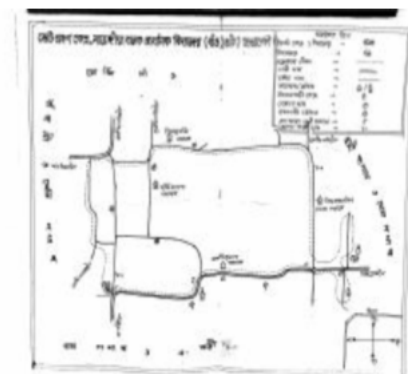

নিৰ্বাচক পঞ্জীয়ন বিষয়াৰ স্বাক্ষৰ

Nazri Naksha

Google Map View

Polling Station Building Front View

ভোটগ্ৰহন কেন্দ্ৰৰ সন্মুখৰ দৃশ্য

Cad View

Key MAP View

1 নাম : বেছমিন নাহাৰ স্বামীৰ নাম : শহিদুল ইছলাম ঘৰ নং : 19 বয়স : 21 লিঙ্গ : মহিলা	FMU0055186 ফটো উপলব্ধ	2 নাম : দিলদাৰ হুছেইন পিতাৰ নাম : আব্দুল ৰশিদ ঘৰ নং : 21 বয়স : 20 লিঙ্গ : পুৰুষ	FMU0136085 ফটো উপলব্ধ	3 নাম : ছাহজাহান বাসা পিতাৰ নাম : জামিৰ উদ্দিন ঘৰ নং : 107 বয়স : 23 লিঙ্গ : পুৰুষ	FMU0217836 ফটো উপলব্ধ
4 নাম : ৰূপচান বাছা পিতাৰ নাম : জামিৰ উদ্দিন ঘৰ নং : 107 বয়স : 21 লিঙ্গ : পুৰুষ	FMU0217778 ফটো উপলব্ধ	5 নাম : আব্দুল ৰহমান পিতাৰ নাম : নুৰবক্স ঘৰ নং : 108 বয়স : 55 লিঙ্গ : পুৰুষ	CNF1744565 ফটো উপলব্ধ	6 নাম : ফৰিদা খাতুন স্বামীৰ নাম : আব্দুল ৰহমান ঘৰ নং : 108 বয়স : 52 লিঙ্গ : মহিলা	CNF1744576 ফটো উপলব্ধ
7 নাম : শহিদুল ইছলাম পিতাৰ নাম : আব্দুল ৰহমান ঘৰ নং : 108 বয়স : 32 লিঙ্গ : পুৰুষ	CNF0275370 ফটো উপলব্ধ	8 নাম : আশাদুল ইছলাম পিতাৰ নাম : আব্দুল ৰহমান ঘৰ নং : 108 বয়স : 32 লিঙ্গ : পুৰুষ	CNF0006916 ফটো উপলব্ধ	9 নাম : শাহিদা খাতুন স্বামীৰ নাম : আশাদুল ইছলাম ঘৰ নং : 108 বয়স : 32 লিঙ্গ : মহিলা	CNF0006908 ফটো উপলব্ধ
10 নাম : মফিদা খাতুন স্বামীৰ নাম : শহিদুল ইছলাম ঘৰ নং : 108 বয়স : 26 লিঙ্গ : মহিলা	CNF0587907 ফটো উপলব্ধ	11 নাম : আশিকুল ইছলাম পিতাৰ নাম : আঃ ৰহমান ঘৰ নং : 108 বয়স : 26 লিঙ্গ : পুৰুষ	CNF0589341 ফটো উপলব্ধ	12 নাম : ছফিকুল ইছলাম পিতাৰ নাম : সুৰুজ আলী ঘৰ নং : 109 বয়স : 48 লিঙ্গ : পুৰুষ	CNF1744598 ফটো উপলব্ধ
13 নাম : নজৰুল ইছলাম পিতাৰ নাম : সুৰুজ আলী ঘৰ নং : 109 বয়স : 42 লিঙ্গ : পুৰুষ	CNF1744612 ফটো উপলব্ধ	14 নাম : ছাইফুল ইছলাম পিতাৰ নাম : সুৰুজ আলী ঘৰ নং : 109 বয়স : 40 লিঙ্গ : পুৰুষ	CNF1744634 ফটো উপলব্ধ	15 নাম : আনুৱাৰা খাতুন স্বামীৰ নাম : ছফিকুল ইছলাম ঘৰ নং : 109 বয়স : 40 লিঙ্গ : মহিলা	CNF1744601 ফটো উপলব্ধ
16 নাম : ৰমেছা খাতুন স্বামীৰ নাম : নজৰুল ইছলাম ঘৰ নং : 109 বয়স : 39 লিঙ্গ : মহিলা	CNF1744623 ফটো উপলব্ধ	17 নাম : ছাইমন নিশা স্বামীৰ নাম : ছাইফুল ইছলাম ঘৰ নং : 109 বয়স : 38 লিঙ্গ : মহিলা	CNF1744645 ফটো উপলব্ধ	18 নাম : জাহেৰা খাতুন স্বামীৰ নাম : ইদ্রিছ আলী ঘৰ নং : 110 বয়স : 80 লিঙ্গ : মহিলা	CNF1744656 ফটো উপলব্ধ
19 নাম : আলাল উদ্দিন পিতাৰ নাম : ইদ্রিছ আলী ঘৰ নং : 110 বয়স : 45 লিঙ্গ : পুৰুষ	CNF1744667 ফটো উপলব্ধ	20 নাম : জাহানাৰা বেগম স্বামীৰ নাম : আলাল উদ্দিন ঘৰ নং : 110 বয়স : 40 লিঙ্গ : মহিলা	CNF1744678 ফটো উপলব্ধ	21 নাম : জাম্মাতুল ফেৰদুছ পিতাৰ নাম : আলাল উদ্দিন ঘৰ নং : 110 বয়স : 20 লিঙ্গ : পুৰুষ	FMU0039859 ফটো উপলব্ধ
22 নাম : আব্দুল হাচেন পিতাৰ নাম : জুবৈদ আলী ঘৰ নং : 111 বয়স : 60 লিঙ্গ : পুৰুষ	CNF1744689 ফটো উপলব্ধ	23 নাম : ৰেজীয়া খাতুন স্বামীৰ নাম : আব্দুল হাচেন ঘৰ নং : 111 বয়স : 55 লিঙ্গ : মহিলা	CNF1744690 ফটো উপলব্ধ	24 নাম : জাকিৰ হুছেইন পিতাৰ নাম : আঃ হাসেন ঘৰ নং : 111 বয়স : 40 লিঙ্গ : পুৰুষ	CNF1744703 ফটো উপলব্ধ
25 নাম : ৰাশিদা খাতুন স্বামীৰ নাম : জাকিৰ হুছেইন ঘৰ নং : 111 বয়স : 38 লিঙ্গ : মহিলা	CNF1744714 ফটো উপলব্ধ	26 নাম : নাজিমা খাতুন স্বামীৰ নাম : দিলদাৰ হুছেইন ঘৰ নং : 111 বয়স : 32 লিঙ্গ : মহিলা	CNF2009361 ফটো উপলব্ধ	27 নাম : দিলদাৰ হুছেইন পিতাৰ নাম : আব্দুল হাসেন ঘৰ নং : 111 বয়স : 30 লিঙ্গ : পুৰুষ	CNF2021581 ফটো উপলব্ধ
28 নাম : মোবাচেল পিতাৰ নাম : জনব আলী ভূঞা ঘৰ নং : 112 বয়স : 55 লিঙ্গ : পুৰুষ	CNF1744725 ফটো উপলব্ধ	29 নাম : আছিয়া খাতুন স্বামীৰ নাম : মোবাচেল ঘৰ নং : 112 বয়স : 52 লিঙ্গ : মহিলা	CNF1744736 ফটো উপলব্ধ	30 নাম : মোজামেল হক পিতাৰ নাম : জনব আলী ভূঞা ঘৰ নং : 112 বয়স : 55 লিঙ্গ : পুৰুষ	CNF1744758 ফটো উপলব্ধ