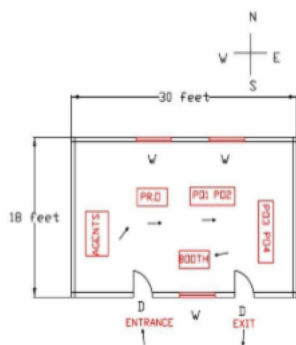

নিৰ্বাচক পঞ্জীয়ন বিষয়াৰ স্বাক্ষৰ

Nazri Naksha

Google Map View

Polling Station Building Front View

ভোটগ্ৰহন কেন্দ্ৰৰ সন্মুখৰ দৃশ্য

Cad View

Key MAP View

1 নাম : জমীলা খাতুন স্বামীৰ নাম: আব্দুল ছালাম ঘৰ নং : 1 বয়স : 76 লিঙ্গ : মহিলা	HLF7634573 ফটো উপলব্ধ	2 নাম : হোছেন আলী পিতাৰ নাম: আব্দুল ছালাম ঘৰ নং : 1 বয়স : 46 লিঙ্গ : পুৰুষ	HLF7634584 ফটো উপলব্ধ	3 নাম : হাসমত আলী পিতাৰ নাম: আব্দুল ছালাম ঘৰ নং : 1 বয়স : 45 লিঙ্গ : পুৰুষ	HLF7634595 ফটো উপলব্ধ
4 নাম : জোবেদা খাতুন স্বামীৰ নাম: হুচেন আলী ঘৰ নং : 1 বয়স : 44 লিঙ্গ : মহিলা	HLF7634620 ফটো উপলব্ধ	5 নাম : ইছৰাফিল আলী পিতাৰ নাম: আব্দুল ছালাম ঘৰ নং : 1 বয়স : 40 লিঙ্গ : পুৰুষ	HLF7634608 ফটো উপলব্ধ	6 নাম : কাৰ্জিবন নেছা স্বামীৰ নাম: হাসমত আলী ঘৰ নং : 1 বয়স : 40 লিঙ্গ : মহিলা	HLF7634631 ফটো উপলব্ধ
7 নাম : আবুবকৰ চিদ্দিক পিতাৰ নাম: আব্দুল ছালাম ঘৰ নং : 1 বয়স : 39 লিঙ্গ : পুৰুষ	HLF7634619 ফটো উপলব্ধ	8 নাম : আকতাৰা খাতুন স্বামীৰ নাম: আবুবকৰ চিদ্দিক ঘৰ নং : 1 বয়স : 38 লিঙ্গ : মহিলা	HLF7634642 ফটো উপলব্ধ	9 নাম : হাফিজা খাতুন স্বামীৰ নাম: ইছৰাফিল আলী ঘৰ নং : 01 বয়স : 36 লিঙ্গ : মহিলা	HLF0458224 ফটো উপলব্ধ
10 নাম : ইদ্রিশ আলী পিতাৰ নাম: আঃ ছালাম ঘৰ নং : 1 বয়স : 36 লিঙ্গ : পুৰুষ	HLF7634664 ফটো উপলব্ধ	11 নাম : জাকিব পিতাৰ নাম: আব্দুল ছালাম ঘৰ নং : 1 বয়স : 34 লিঙ্গ : পুৰুষ	HLF7634653 ফটো উপলব্ধ	12 নাম : বুমেছা বেগম স্বামীৰ নাম: জাগিৰ হুছেইন ঘৰ নং : 1 বয়স : 29 লিঙ্গ : মহিলা	HLF0000927 ফটো উপলব্ধ
13 নাম : জাহেদ আলী পিতাৰ নাম: আব্দুল ছালাম ঘৰ নং : 1 বয়স : 28 লিঙ্গ : পুৰুষ	HLF0089300 ফটো উপলব্ধ	14 নাম : আহেদ আলী পিতাৰ নাম: আব্দুল ছালাম ঘৰ নং : 1 বয়স : 28 লিঙ্গ : পুৰুষ	HLF0076323 ফটো উপলব্ধ	15 নাম : বুহেনা খাতুন স্বামীৰ নাম: ইদ্রিশ আলী ঘৰ নং : 01 বয়স : 26 লিঙ্গ : মহিলা	HLF0467886 ফটো উপলব্ধ
16 নাম : ইছমা খাতুন স্বামীৰ নাম: জাহেদ আলী ঘৰ নং : 01 বয়স : 25 লিঙ্গ : মহিলা	HLF2991214 ফটো উপলব্ধ	17 নাম : নূৰ বান স্বামীৰ নাম: আহেদ আলী ঘৰ নং : 1 বয়স : 24 লিঙ্গ : মহিলা	HLF0490201 ফটো উপলব্ধ	18 নাম : ছাদিকুল ইছলাম পিতাৰ নাম: হাসমত আলী ঘৰ নং : 01 বয়স : 23 লিঙ্গ : পুৰুষ	HLF0490797 ফটো উপলব্ধ
19 নাম : মুকহিদুল ইছলাম পিতাৰ নাম: হাসমত আলী ঘৰ নং : 01 বয়স : 21 লিঙ্গ : পুৰুষ	FMU0017830 ফটো উপলব্ধ	20 নাম : ছামছুন নাহাৰ স্বামীৰ নাম: চানমিঞা ঘৰ নং : 2 বয়স : 86 লিঙ্গ : মহিলা	HLF7634675 ফটো উপলব্ধ	# 21 নাম : বুস্তম আলী পিতাৰ নাম: চানমিঞা ঘৰ নং : 2 বয়স : 52 লিঙ্গ : পুৰুষ	HLF7634686 ফটো উপলব্ধ
# 22 নাম : বুকীয়া খাতুন স্বামীৰ নাম: বুস্তম আলী ঘৰ নং : 2 বয়স : 46 লিঙ্গ : মহিলা	HLF7634697 ফটো উপলব্ধ	23 নাম : বাহুল আমিন পিতাৰ নাম: বুস্তম আলী ঘৰ নং : 2 বয়স : 27 লিঙ্গ : পুৰুষ	HLF0457580 ফটো উপলব্ধ	24 নাম : বেগম খালেদাজিয়া স্বামীৰ নাম: বাহুল আমিন ঘৰ নং : 02 বয়স : 21 লিঙ্গ : মহিলা	FMU0023036 ফটো উপলব্ধ
25 নাম : আববাছ আলী পিতাৰ নাম: চানমিঞা ঘৰ নং : 0 বয়স : 74 লিঙ্গ : পুৰুষ	HLF7634700 ফটো উপলব্ধ	26 নাম : জৰিনা খাতুন স্বামীৰ নাম: আববাছ আলী ঘৰ নং : 0 বয়স : 51 লিঙ্গ : মহিলা	HLF7634722 ফটো উপলব্ধ	27 নাম : ছাইদুল ইছলাম পিতাৰ নাম: আববাছ আলী ঘৰ নং : 0 বয়স : 34 লিঙ্গ : পুৰুষ	HLF7634733 ফটো উপলব্ধ
28 নাম : জেচমিন চুলতানা স্বামীৰ নাম: ছাইদুল ইছলাম ঘৰ নং : 03 বয়স : 31 লিঙ্গ : মহিলা	HLF2856409 ফটো উপলব্ধ	29 নাম : বশিদুল ইছলাম পিতাৰ নাম: আববাছ আলী ঘৰ নং : 03 বয়স : 27 লিঙ্গ : পুৰুষ	HLF0644963 ফটো উপলব্ধ	30 নাম : আশ্বাদুল ইছলাম পিতাৰ নাম: আববাছ আলী ঘৰ নং : 03 বয়স : 25 লিঙ্গ : পুৰুষ	HLF0644997 ফটো উপলব্ধ