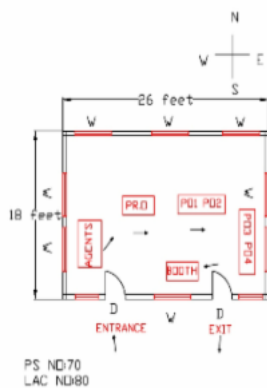

নিৰ্বাচক পঞ্জীয়ন বিষয়াৰ স্বাক্ষৰ

Nazri Naksha

Google Map View

Polling Station Building Front View

ভোটগ্ৰহন কেন্দ্ৰৰ সন্মুখৰ দৃশ্য

Cad View

Key MAP View

1 নাম : সনেশ্বৰী কোঁৱৰ পিতাৰ নাম: ফাদিৰাম কোঁৱৰ ঘৰ নং : 1 বয়স : 58 লিঙ্গ : মহিলা	CNF1834577 ফটো উপলব্ধ	2 নাম : বুধেন কোঁৱৰ পিতাৰ নাম: বিৰেন কুঁৱৰ ঘৰ নং : 1 বয়স : 52 লিঙ্গ : পুৰুষ	CNF1834588 ফটো উপলব্ধ	3 নাম : মাধবী কোঁৱৰ স্বামীৰ নাম: বুধেন কোঁৱৰ ঘৰ নং : 1 বয়স : 43 লিঙ্গ : মহিলা	CNF1834599 ফটো উপলব্ধ
4 নাম : প্ৰাঞ্জল কোঁৱৰ পিতাৰ নাম: ভবেন কোঁৱৰ ঘৰ নং : 1 বয়স : 38 লিঙ্গ : পুৰুষ	CNF1834602 ফটো উপলব্ধ	5 নাম : মহেশ কোঁৱৰ পিতাৰ নাম: ভবেন কোঁৱৰ ঘৰ নং : 1 বয়স : 30 লিঙ্গ : পুৰুষ	CNF0211623 ফটো উপলব্ধ	6 নাম : অংগিতা কোঁৱৰ স্বামীৰ নাম: প্ৰাঞ্জল কোঁৱৰ ঘৰ নং : 1 বয়স : 26 লিঙ্গ : মহিলা	CNF1223445 ফটো উপলব্ধ
7 নাম : নিপন কোঁৱৰ পিতাৰ নাম: বুধেন কোঁৱৰ ঘৰ নং : 1 বয়স : 24 লিঙ্গ : পুৰুষ	CNF4346987 ফটো উপলব্ধ	8 নাম : নাহনী বৰদলৈ স্বামীৰ নাম: ফনিৰাম বৰদলৈ ঘৰ নং : 2 বয়স : 80 লিঙ্গ : মহিলা	CNF1834613 ফটো উপলব্ধ	9 নাম : বখেমুই বৰদলৈ পিতাৰ নাম: পোহৰচিং বৰদলৈ ঘৰ নং : 2 বয়স : 77 লিঙ্গ : মহিলা	CNF1841641 ফটো উপলব্ধ
10 নাম : ৰাজু বৰদলৈ পিতাৰ নাম: ফনিৰাম বৰদলৈ ঘৰ নং : 2 বয়স : 52 লিঙ্গ : পুৰুষ	CNF1834646 ফটো উপলব্ধ	11 নাম : পৰীক্ষিত বৰদলৈ পিতাৰ নাম: ফাকিৰাম বৰদলৈ ঘৰ নং : 2 বয়স : 47 লিঙ্গ : পুৰুষ	CNF1834635 ফটো উপলব্ধ	12 নাম : টুটুমনি বৰদলৈ স্বামীৰ নাম: ৰাজু বৰদলৈ ঘৰ নং : 2 বয়স : 41 লিঙ্গ : মহিলা	CNF0529800 ফটো উপলব্ধ
13 নাম : অসীম বৰদলৈ পিতাৰ নাম: ফনিৰাম বৰদলৈ ঘৰ নং : 2 বয়স : 38 লিঙ্গ : পুৰুষ	CNF1834657 ফটো উপলব্ধ	14 নাম : মঞ্জিল পিতাৰ নাম: মনবৰ বৰদলৈ ঘৰ নং : 2 বয়স : 29 লিঙ্গ : পুৰুষ	CNF0336859 ফটো উপলব্ধ	15 নাম : মিনাক্ষী বৰদলৈ স্বামীৰ নাম: মঞ্জিল বৰদলৈ ঘৰ নং : 2 বয়স : 25 লিঙ্গ : মহিলা	CNF1223338 ফটো উপলব্ধ
16 নাম : অকমানি কোঁৱৰ পিতাৰ নাম: চুতিমন কোঁৱৰ ঘৰ নং : 3 বয়স : 62 লিঙ্গ : পুৰুষ	CNF1834668 ফটো উপলব্ধ	17 নাম : সনমাই কোঁৱৰ স্বামীৰ নাম: অকনমানি কোঁৱৰ ঘৰ নং : 3 বয়স : 47 লিঙ্গ : মহিলা	CNF1834679 ফটো উপলব্ধ	18 নাম : পুনা কোঁৱৰ পিতাৰ নাম: অকনমানি কোঁৱৰ ঘৰ নং : 3 বয়স : 22 লিঙ্গ : পুৰুষ	CNF4454492 ফটো উপলব্ধ
19 নাম : লযৰাম কোঁৱৰ পিতাৰ নাম: চুতিমন কোঁৱৰ ঘৰ নং : 8 বয়স : 52 লিঙ্গ : পুৰুষ	CNF1834680 ফটো উপলব্ধ	20 নাম : আইতি কোঁৱৰ স্বামীৰ নাম: লযৰাম কোঁৱৰ ঘৰ নং : 8 বয়স : 47 লিঙ্গ : মহিলা	CNF1834691 ফটো উপলব্ধ	21 নাম : গীতা বৰদলৈ স্বামীৰ নাম: সঞ্জিব বৰদলৈ ঘৰ নং : 8 বয়স : 27 লিঙ্গ : মহিলা	CNF0337741 ফটো উপলব্ধ
22 নাম : বাপুকন কোঁৱৰ পিতাৰ নাম: চুতিমন কোঁৱৰ ঘৰ নং : 5 বয়স : 70 লিঙ্গ : পুৰুষ	CNF1834726 ফটো উপলব্ধ	23 নাম : মিলিকি কোঁৱৰ স্বামীৰ নাম: বাপুকন কোঁৱৰ ঘৰ নং : 5 বয়স : 58 লিঙ্গ : মহিলা	CNF1834737 ফটো উপলব্ধ	24 নাম : দিলিপ কোঁৱৰ পিতাৰ নাম: বাপুকন কোঁৱৰ ঘৰ নং : 5 বয়স : 37 লিঙ্গ : পুৰুষ	CNF1834715 ফটো উপলব্ধ
25 নাম : চুমি বৰদলৈ কোঁৱৰ স্বামীৰ নাম: দিলিপ কোঁৱৰ ঘৰ নং : 5 বয়স : 33 লিঙ্গ : মহিলা	CNF1841458 ফটো উপলব্ধ	26 নাম : অনন্ত নাথ পিতাৰ নাম: তিলক নাথ ঘৰ নং : 6 বয়স : 50 লিঙ্গ : পুৰুষ	CNF1840933 ফটো উপলব্ধ	27 নাম : ৰাতুল নাথ পিতাৰ নাম: তিলক নাথ ঘৰ নং : 6 বয়স : 50 লিঙ্গ : পুৰুষ	CNF1840831 ফটো উপলব্ধ
28 নাম : মোহন নাথ পিতাৰ নাম: তিলক নাথ ঘৰ নং : 6 বয়স : 42 লিঙ্গ : পুৰুষ	CNF1840853 ফটো উপলব্ধ	29 নাম : কৃষ্ণমতী দেবী স্বামীৰ নাম: অনন্ত নাথ ঘৰ নং : 6 বয়স : 41 লিঙ্গ : মহিলা	CNF1840944 ফটো উপলব্ধ	30 নাম : পুৰবি দেবী স্বামীৰ নাম: ৰাতুল নাথ ঘৰ নং : 6 বয়স : 41 লিঙ্গ : মহিলা	CNF1840842 ফটো উপলব্ধ