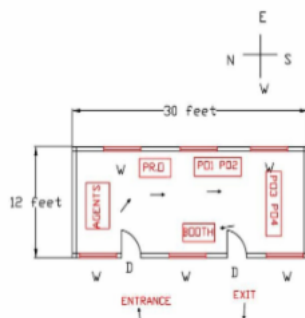

নিৰ্বাচক পঞ্জীয়ন বিষয়াৰ স্বাক্ষৰ

Nazri Naksha

Google Map View

Polling Station Building Front View

ভোটগ্ৰহন কেন্দ্ৰৰ সন্মুখৰ দৃশ্য

Cad View

Key MAP View

1 নাম : আমিনা খাতুন স্বামীৰ নাম: মনাৰ্চ আলী ঘৰ নং : ২৪০ বয়স : 74 লিঙ্গ : মহিলা	CNF1847901 ফটো উপলব্ধ	2 নাম : নাজিম উদ্দিন পিতাৰ নাম: আব্দুল মন্নাছ ঘৰ নং : 240 বয়স : 31 লিঙ্গ : পুৰুষ	CNF0378539 ফটো উপলব্ধ	3 নাম : জৰিণা খাতুন স্বামীৰ নাম: আব্দুল জলিল ঘৰ নং : ২৪১ বয়স : 78 লিঙ্গ : মহিলা	CNF1847923 ফটো উপলব্ধ
4 নাম : আবুল হাচিম পিতাৰ নাম: আব্দুল জলিল ঘৰ নং : ২৪১ বয়স : 49 লিঙ্গ : পুৰুষ	CNF1847934 ফটো উপলব্ধ	5 নাম : হাসনাৰা খাতুন স্বামীৰ নাম: নবী হুছেন ঘৰ নং : ২৪১ বয়স : 40 লিঙ্গ : মহিলা	CNF1847967 ফটো উপলব্ধ	6 নাম : নবি হুচেন পিতাৰ নাম: আব্দুল জলিল ঘৰ নং : ২৪১ বয়স : 40 লিঙ্গ : পুৰুষ	CNF1847956 ফটো উপলব্ধ
# 7 নাম : গুলজাৰ হুছেইন পিতাৰ নাম: আব্দুল জলিল ঘৰ নং : ২৪১ বয়স : 34 লিঙ্গ : পুৰুষ	CNF1847978 ফটো উপলব্ধ	8 নাম : ফৰিদা বেগম স্বামীৰ নাম: গুলজাৰ হুছেন ঘৰ নং : ২৪১ বয়স : 33 লিঙ্গ : মহিলা	CNF0077818 ফটো উপলব্ধ	9 নাম : জাকিৰ হুছেইন পিতাৰ নাম: আব্দুল জলিল ঘৰ নং : ২৪২ বয়স : 47 লিঙ্গ : পুৰুষ	CNF1847989 ফটো উপলব্ধ
10 নাম : পাৰবিনা বেগম স্বামীৰ নাম: জাকিৰ হুছেইন ঘৰ নং : ২৪২ বয়স : 43 লিঙ্গ : মহিলা	CNF1847990 ফটো উপলব্ধ	11 নাম : ইফতিকাৰ হুছেন পিতাৰ নাম: জাকিৰ হুছেন ঘৰ নং : 242 বয়স : 23 লিঙ্গ : পুৰুষ	CNF4444691 ফটো উপলব্ধ	12 নাম : কৰিমন নেছা স্বামীৰ নাম: মুবাৰক আলী ঘৰ নং : ২৪৪ বয়স : 67 লিঙ্গ : মহিলা	CNF1848017 ফটো উপলব্ধ
13 নাম : হাইজুল ইছলাম পিতাৰ নাম: মুবাৰক আলী ঘৰ নং : ২৪৪ বয়স : 46 লিঙ্গ : পুৰুষ	CNF1848028 ফটো উপলব্ধ	# 14 নাম : মুছাহিদা খাতুন স্বামীৰ নাম: হাইজুল ইছলাম ঘৰ নং : ২৪৪ বয়স : 38 লিঙ্গ : মহিলা	CNF1848039 ফটো উপলব্ধ	15 নাম : আব্দুল কাৰিম পিতাৰ নাম: মুবাৰক আলী ঘৰ নং : ২৪৫ বয়স : 62 লিঙ্গ : পুৰুষ	CNF1848040 ফটো উপলব্ধ
16 নাম : হুজুৰা খাতুন স্বামীৰ নাম: আঃ কাৰিম ঘৰ নং : ২৪৫ বয়স : 56 লিঙ্গ : মহিলা	CNF1848062 ফটো উপলব্ধ	17 নাম : বহিমা খাতুন স্বামীৰ নাম: আঃ কাৰিম ঘৰ নং : ২৪৫ বয়স : 55 লিঙ্গ : মহিলা	CNF1848051 ফটো উপলব্ধ	18 নাম : আজমিনা খাতুন পিতাৰ নাম: আঃ কাৰিম . ঘৰ নং : ২৪৫ বয়স : 41 লিঙ্গ : মহিলা	CNF2006920 ফটো উপলব্ধ
19 নাম : ছাদাম হুছেন পিতাৰ নাম: আব্দুল কাৰিম ঘৰ নং : ২৪৫ বয়স : 36 লিঙ্গ : পুৰুষ	CNF2006931 ফটো উপলব্ধ	20 নাম : দিলদাৰ হুছেন পিতাৰ নাম: আব্দুল কাৰিম ঘৰ নং : ২৪৫ বয়স : 32 লিঙ্গ : পুৰুষ	CNF0524199 ফটো উপলব্ধ	# 21 নাম : তছলিমা খাতুন স্বামীৰ নাম: দিলদাৰ হুছেন ঘৰ নং : ২৪৫ বয়স : 31 লিঙ্গ : মহিলা	CNF0494229 ফটো উপলব্ধ
22 নাম : জেচমিনা বেগম স্বামীৰ নাম: ছাদাম হুছেইন ঘৰ নং : ২৪৫ বয়স : 28 লিঙ্গ : মহিলা	CNF0494690 ফটো উপলব্ধ	23 নাম : আব্দুল কাৰিম পিতাৰ নাম: মুবাৰক আলী ঘৰ নং : ২৪৬ বয়স : 59 লিঙ্গ : পুৰুষ	CNF1848073 ফটো উপলব্ধ	24 নাম : বৰিচা খাতুন স্বামীৰ নাম: আঃ কাৰিম ঘৰ নং : ২৪৬ বয়স : 53 লিঙ্গ : মহিলা	CNF1848084 ফটো উপলব্ধ
25 নাম : হায়াত উল্লাহ পিতাৰ নাম: আব্দুল কাৰিম ঘৰ নং : ২৪৬ বয়স : 26 লিঙ্গ : পুৰুষ	CNF4403317 ফটো উপলব্ধ	26 নাম : বহমত উল্লাহ পিতাৰ নাম: আব্দুল কাৰিম ঘৰ নং : ২৪৬ বয়স : 26 লিঙ্গ : পুৰুষ	CNF4403291 ফটো উপলব্ধ	27 নাম : রাহিদা খাতুন পিতাৰ নাম: আব্দুল কাৰিম ঘৰ নং : 246 বয়স : 24 লিঙ্গ : মহিলা	CNF4447496 ফটো উপলব্ধ
28 নাম : হাফিজুল ইছলাম পিতাৰ নাম: মুবাৰক আলী ঘৰ নং : ২৪৮ বয়স : 50 লিঙ্গ : পুৰুষ	CNF1848119 ফটো উপলব্ধ	# 29 নাম : আঞ্জিনা খাতুন স্বামীৰ নাম: হাফিজুল ইছলাম ঘৰ নং : ২৪৮ বয়স : 41 লিঙ্গ : মহিলা	CNF1848120 ফটো উপলব্ধ	30 নাম : মৰজিনা খাতুন স্বামীৰ নাম: কামাল উদ্দিন ঘৰ নং : 248 বয়স : 22 লিঙ্গ : মহিলা	CNF4473609 ফটো উপলব্ধ