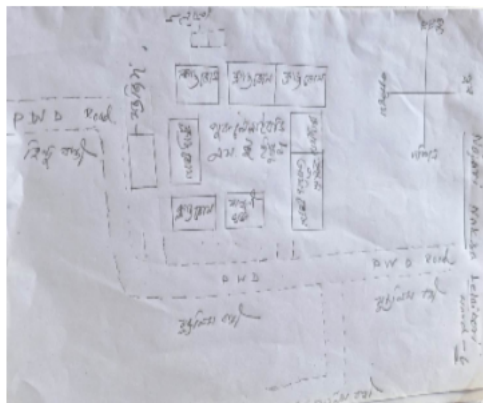

Nazri Naksha