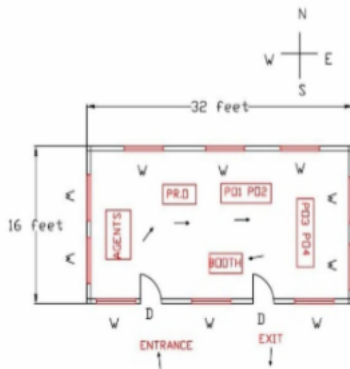

নিৰ্বাচক পঞ্জীয়ন বিষয়াৰ স্বাক্ষৰ

Nazri Naksha

Google Map View

Polling Station Building Front View

ভোটগ্ৰহন কেন্দ্ৰৰ সন্মুখৰ দৃশ্য

Cad View

Key MAP View

1 নাম : ছাবিনা খাতুন স্বামীৰ নাম : বাজমুল হুছেইন ঘৰ নং : 01 বয়স : 25 লিঙ্গ : মহিলা	FMU0245308	ফটো উপলব্ধ	2 নাম : মনজমা বেগম স্বামীৰ নাম : জিয়াবুৰ বহমান ঘৰ নং : 69 বয়স : 26 লিঙ্গ : মহিলা	HLF0412080	ফটো উপলব্ধ	S 3 নাম : বৃন্দীমনি দাস স্বামীৰ নাম : বিশেশ্বৰ দাস ঘৰ নং : 98 বয়স : 24 লিঙ্গ : মহিলা	HLF2394476	ফটো উপলব্ধ
# 4 নাম : মতিফুল নেছা স্বামীৰ নাম : ছালাম ঘৰ নং : 222 বয়স : 31 লিঙ্গ : মহিলা	HLF2401313	ফটো উপলব্ধ	# 5 নাম : আব্দুল জলিল পিতাৰ নাম : তুতা মিঞা ঘৰ নং : 119 বয়স : 67 লিঙ্গ : পুৰুষ	HLF7734578	ফটো উপলব্ধ	# 6 নাম : সহৰ বান স্বামীৰ নাম : আব্দুল জলিল ঘৰ নং : 119 বয়স : 63 লিঙ্গ : মহিলা	HLF7734589	ফটো উপলব্ধ
7 নাম : খলিলুৰ বহমান পিতাৰ নাম : আঃ জলিল ঘৰ নং : 119 বয়স : 45 লিঙ্গ : পুৰুষ	HLF7734590	ফটো উপলব্ধ	# 8 নাম : ছয়ৰন নেছা স্বামীৰ নাম : খলিলুৰ বহমান ঘৰ নং : 119 বয়স : 41 লিঙ্গ : মহিলা	HLF7734625	ফটো উপলব্ধ	# 9 নাম : জমিৰউদ্দিন পিতাৰ নাম : আব্দুল জলিল ঘৰ নং : 119 বয়স : 40 লিঙ্গ : পুৰুষ	HLF7734603	ফটো উপলব্ধ
# 10 নাম : সাজেদা খাতুন স্বামীৰ নাম : জমিৰ উদ্দিন ঘৰ নং : 119 বয়স : 34 লিঙ্গ : মহিলা	HLF7734636	ফটো উপলব্ধ	11 নাম : আমিৰ হুচেন পিতাৰ নাম : আঃ জলিল ঘৰ নং : 119 বয়স : 37 লিঙ্গ : পুৰুষ	HLF7734614	ফটো উপলব্ধ	# 12 নাম : ৰোশেনা খাতুন পিতাৰ নাম : আব্দুল জলিল ঘৰ নং : 119 বয়স : 33 লিঙ্গ : পুৰুষ	HLF0236158	ফটো উপলব্ধ
13 নাম : মহৰ আলী পিতাৰ নাম : আব্দুল জলিল ঘৰ নং : 119 বয়স : 29 লিঙ্গ : পুৰুষ	HLF0371815	ফটো উপলব্ধ	# 14 নাম : মনজোৱাৰা বেগম স্বামীৰ নাম : আমিৰ হুছেইন ঘৰ নং : 119 বয়স : 29 লিঙ্গ : মহিলা	HLF0236059	ফটো উপলব্ধ	# 15 নাম : ৰফিকুল ইছলাম পিতাৰ নাম : আব্দুল জলিল ঘৰ নং : 119 বয়স : 27 লিঙ্গ : পুৰুষ	HLF0531020	ফটো উপলব্ধ
16 নাম : ইছিবন নেছা স্বামীৰ নাম : ৰফিকুল ইছলাম ঘৰ নং : 117 বয়স : 25 লিঙ্গ : মহিলা	HLF2441129	ফটো উপলব্ধ	# 17 নাম : ছফিকুল ইছলাম পিতাৰ নাম : আব্দুল জলিল ঘৰ নং : 117 বয়স : 22 লিঙ্গ : পুৰুষ	HLF2403897	ফটো উপলব্ধ	18 নাম : ইন্তাজ আলী পিতাৰ নাম : তুতা মিঞা ঘৰ নং : 117 বয়স : 83 লিঙ্গ : পুৰুষ	HLF7734647	ফটো উপলব্ধ
19 নাম : সূৰ্যত আলী পিতাৰ নাম : ইন্তাজ আলী ঘৰ নং : 117 বয়স : 40 লিঙ্গ : পুৰুষ	HLF7734669	ফটো উপলব্ধ	20 নাম : মজামিল হক পিতাৰ নাম : ইন্তাজ আলী ঘৰ নং : 117 বয়স : 37 লিঙ্গ : পুৰুষ	HLF7734670	ফটো উপলব্ধ	21 নাম : সাহিদা খাতুন স্বামীৰ নাম : মজামিল হক ঘৰ নং : 117 বয়স : 35 লিঙ্গ : মহিলা	HLF0014886	ফটো উপলব্ধ
22 নাম : মুকতাৰা খাতুন স্বামীৰ নাম : সূৰ্যত আলী ঘৰ নং : 118 বয়স : 34 লিঙ্গ : মহিলা	HLF7734681	ফটো উপলব্ধ	23 নাম : কাৰিমা খাতুন পিতাৰ নাম : ইন্তাজ আলী ঘৰ নং : 118 বয়স : 26 লিঙ্গ : মহিলা	HLF0651299	ফটো উপলব্ধ	24 নাম : ছামাদুল ইছলাম পিতাৰ নাম : ইন্তাজ আলী ঘৰ নং : 118 বয়স : 25 লিঙ্গ : পুৰুষ	HLF0651216	ফটো উপলব্ধ
25 নাম : আৰজিনা খাতুন স্বামীৰ নাম : ছামাদুল ইছলাম ঘৰ নং : 118 বয়স : 20 লিঙ্গ : মহিলা	FMU0287797	ফটো উপলব্ধ	26 নাম : কুৰজত আলী পিতাৰ নাম : ইন্তাজ আলী ঘৰ নং : 119 বয়স : 59 লিঙ্গ : পুৰুষ	HLF7734692	ফটো উপলব্ধ	27 নাম : ৰুকিয়া বেগম স্বামীৰ নাম : কুৰজত আলী ঘৰ নং : 119 বয়স : 56 লিঙ্গ : মহিলা	HLF7734705	ফটো উপলব্ধ
# 28 নাম : আহাদুল ইছলাম পিতাৰ নাম : কুৰজত আলী ঘৰ নং : 119 বয়স : 35 লিঙ্গ : পুৰুষ	HLF7741471	ফটো উপলব্ধ	# 29 নাম : ৰশিদুল ইছলাম পিতাৰ নাম : কুৰজত আলী ঘৰ নং : 119 বয়স : 27 লিঙ্গ : পুৰুষ	HLF0413583	ফটো উপলব্ধ	30 নাম : তছিফা বেগম স্বামীৰ নাম : ৰাশিদুল ইছলাম ঘৰ নং : 119 বয়স : 25 লিঙ্গ : মহিলা	FMU0102053	ফটো উপলব্ধ