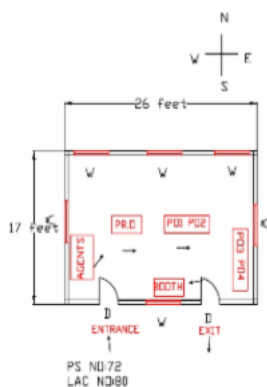

Nazri Naksha

Google Map View

Polling Station Building Front View

ভোটগ্ৰহন কেন্দ্ৰৰ সন্মুখৰ দৃশ্য

Cad View

Key MAP View