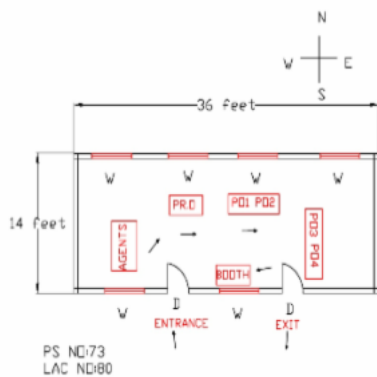

নিৰ্বাচক পঞ্জীয়ন বিষয়াৰ স্বাক্ষৰ

Nazri Naksha

Google Map View

Polling Station Building Front View

ভোটগ্ৰহন কেন্দ্ৰৰ সন্মুখৰ দৃশ্য

Cad View

Key MAP View

#2 1 নাম : মেৰাজুল খাঁন পিতাৰ নাম : ফকৰ উদ্দিন খাঁন ঘৰ নং : 166 বয়স : 23 লিঙ্গ : পুৰুষ	FMU0130997 ফটো উপলব্ধ	# 2 নাম : ছামছুন নাহাৰ স্বামীৰ নাম : মুস্তফা আলী ঘৰ নং : 140 বয়স : 21 লিঙ্গ : মহিলা	FMU0130955 ফটো উপলব্ধ	3 নাম : মুৰ্শিদা বেগম স্বামীৰ নাম : শ্বাহিদুল ইছলাম ঘৰ নং : 1 বয়স : 29 লিঙ্গ : মহিলা	FMU0225334 ফটো উপলব্ধ
4 নাম : নূৰ নেহাৰ স্বামীৰ নাম : আবুল বাস্বাৰ ঘৰ নং : 4 বয়স : 21 লিঙ্গ : মহিলা	FMU0231936 ফটো উপলব্ধ	5 নাম : মাজাহাৰুল ইছলাম পিতাৰ নাম : হাফিজ উদ্দিন ঘৰ নং : 12 বয়স : 24 লিঙ্গ : পুৰুষ	FMU0224824 ফটো উপলব্ধ	R 6 নাম : মিনহাজ বেগম পিতাৰ নাম : আবুল কাশেম ঘৰ নং : 56 বয়স : 21 লিঙ্গ : মহিলা	CNF4497624 ফটো উপলব্ধ
7 নাম : আমিৰ হুছেইন পিতাৰ নাম : মঃ জাবেদ আলী ঘৰ নং : 66 বয়স : 29 লিঙ্গ : পুৰুষ	CNF0209650 ফটো উপলব্ধ	8 নাম : হালিমা খাতুন স্বামীৰ নাম : আইনুল হক ঘৰ নং : 79 বয়স : 20 লিঙ্গ : মহিলা	FMU0267195 ফটো উপলব্ধ	9 নাম : মমিনুল হক পিতাৰ নাম : মজিবুৰ বহমান ঘৰ নং : 79 বয়স : 20 লিঙ্গ : পুৰুষ	FMU0280842 ফটো উপলব্ধ
10 নাম : মোফি জুল ইসলাম পিতাৰ নাম : হসিমত আলি ঘৰ নং : 91 বয়স : 33 লিঙ্গ : পুৰুষ	CNF0619148 ফটো উপলব্ধ	11 নাম : ৰয়মন নেছা স্বামীৰ নাম : মোনাৰাৰ আলী ঘৰ নং : 126 বয়স : 67 লিঙ্গ : মহিলা	CNF1878917 ফটো উপলব্ধ	12 নাম : হাফিজুৰ ৰহমান পিতাৰ নাম : মোনাৰাৰ আলী ঘৰ নং : 126 বয়স : 48 লিঙ্গ : পুৰুষ	CNF1878928 ফটো উপলব্ধ
13 নাম : মৰ্জিনা বেগম স্বামীৰ নাম : হাফিজুৰ ৰহমান ঘৰ নং : 126 বয়স : 45 লিঙ্গ : মহিলা	CNF1878939 ফটো উপলব্ধ	14 নাম : হিফজুৰ ৰহমান পিতাৰ নাম : মোনাৰাৰ আলী ঘৰ নং : 126 বয়স : 30 লিঙ্গ : পুৰুষ	CNF0019679 ফটো উপলব্ধ	15 নাম : আকলিমা বেগম স্বামীৰ নাম : হিফজুৰ ৰহমান ঘৰ নং : 126 বয়স : 28 লিঙ্গ : মহিলা	CNF0389163 ফটো উপলব্ধ
16 নাম : চাহাৰা খাতুন পিতাৰ নাম : কন স্মিঞা ঘৰ নং : 126 পাট 232 বয়স : 47 লিঙ্গ : মহিলা	CNF4437331 ফটো উপলব্ধ	17 নাম : খলিলুৰ ৰহমান পিতাৰ নাম : ফাইজুৰ ৰহমান ঘৰ নং : 129 বয়স : 64 লিঙ্গ : পুৰুষ	CNF1878940 ফটো উপলব্ধ	18 নাম : শ্বাহানাৰা স্বামীৰ নাম : খলিলুৰ ৰহমান ঘৰ নং : 129 বয়স : 52 লিঙ্গ : মহিলা	CNF1878951 ফটো উপলব্ধ
19 নাম : ছফিকুৰ ৰহমান পিতাৰ নাম : খলিলুৰ ৰহমান ঘৰ নং : 129 বয়স : 36 লিঙ্গ : পুৰুষ	CNF1878962 ফটো উপলব্ধ	20 নাম : হবিবুৰ ৰহমান পিতাৰ নাম : ফেজুৰ ৰহমান ঘৰ নং : 128 বয়স : 65 লিঙ্গ : পুৰুষ	CNF1878995 ফটো উপলব্ধ	21 নাম : মাজিদা বেগম স্বামীৰ নাম : হবিবুৰ ৰহমান ঘৰ নং : 128 বয়স : 62 লিঙ্গ : মহিলা	CNF1879001 ফটো উপলব্ধ
22 নাম : আফিয়া বেগম স্বামীৰ নাম : হবিবুৰ ৰহমান ঘৰ নং : 128 বয়স : 50 লিঙ্গ : মহিলা	CNF1879012 ফটো উপলব্ধ	23 নাম : হাফিজা খাতুন পিতাৰ নাম : হাবিবুৰ ৰহমান ঘৰ নং : 128 বয়স : 46 লিঙ্গ : মহিলা	CNF1879023 ফটো উপলব্ধ	24 নাম : আকলিমা খাতুন পিতাৰ নাম : হবিবুৰ ৰহমান ঘৰ নং : 128 বয়স : 42 লিঙ্গ : মহিলা	CNF1879034 ফটো উপলব্ধ
25 নাম : মুকিবুৰ ৰহমান পিতাৰ নাম : হবিবুৰ ৰহমান ঘৰ নং : 128 বয়স : 40 লিঙ্গ : পুৰুষ	CNF1879045 ফটো উপলব্ধ	26 নাম : মিজানুৰ ৰহমান পিতাৰ নাম : হবিবুৰ ৰহমান ঘৰ নং : 128 বয়স : 38 লিঙ্গ : পুৰুষ	CNF1879056 ফটো উপলব্ধ	27 নাম : পাৰবিন চুলতানা পিতাৰ নাম : হবিবুৰ ৰহমান ঘৰ নং : 128 বয়স : 36 লিঙ্গ : মহিলা	CNF0335745 ফটো উপলব্ধ
28 নাম : আছমা খাতুন স্বামীৰ নাম : মিজানুৰ ৰহমান ঘৰ নং : 128 বয়স : 27 লিঙ্গ : মহিলা	CNF0421628 ফটো উপলব্ধ	29 নাম : আছমা খাতুন স্বামীৰ নাম : মিজানুৰ ৰহমান ঘৰ নং : 128 বয়স : 27 লিঙ্গ : মহিলা	CNF4339743 ফটো উপলব্ধ	30 নাম : হাজেৰা খাতুন স্বামীৰ নাম : আদুৰ ৰেজাক মোল্লা ঘৰ নং : 130 বয়স : 74 লিঙ্গ : মহিলা	CNF1879078 ফটো উপলব্ধ