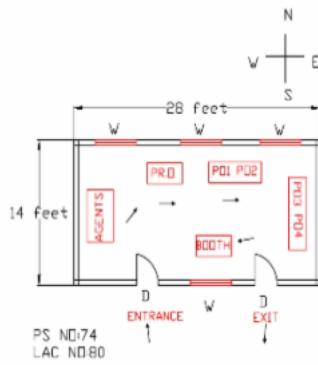

Nazri Naksha

Google Map View

Polling Station Building Front View

ভোটগ্ৰহন কেন্দ্ৰৰ সন্মুখৰ দৃশ্য

Cad View

Key MAP View