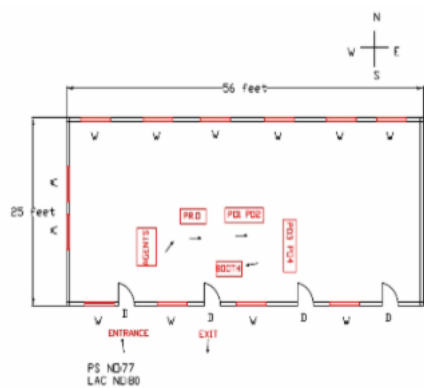

নিৰ্বাচক পঞ্জীয়ন বিষয়াৰ স্বাক্ষৰ

Nazri Naksha

Google Map View

Polling Station Building Front View

ভোটগ্ৰহন কেন্দ্ৰৰ সন্মুখৰ দৃশ্য

Cad View

Key MAP View

বিধানসভা সমষ্টিৰ নম্বৰ আৰু নাম : 53-লাহৰিঘাট