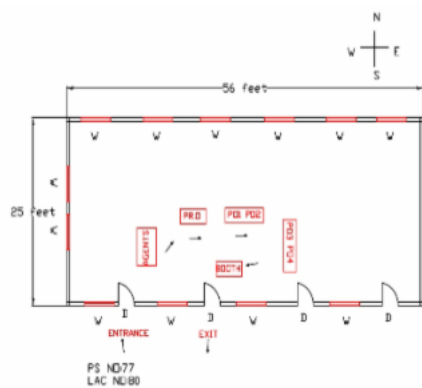

নিৰ্বাচক পঞ্জীয়ন বিষয়াৰ স্বাক্ষৰ

Nazri Naksha

Google Map View

Polling Station Building Front View

ভোটগ্ৰহন কেন্দ্ৰৰ সন্মুখৰ দৃশ্য

Cad View

Key MAP View

| | | |
|--|--|---|
| <p># 1 CNF1945115</p> <p>নাম : শ্ৰমেলা খাতুন স্বামীৰ নাম: বুফুল আমিন ঘৰ নং : 20 বয়স : 57 লিঙ্গ : মহিলা</p> <p>ফটো উপলব্ধ</p> | <p>2 CNF0182311</p> <p>নাম : ফাতেমা খাতুন স্বামীৰ নাম: নুৰ জামাল ঘৰ নং : 50 বয়স : 33 লিঙ্গ : মহিলা</p> <p>ফটো উপলব্ধ</p> | <p>3 CNF1947575</p> <p>নাম : জহুৰা খাতুন স্বামীৰ নাম: আফাজ উদ্দিন ঘৰ নং : 209 বয়স : 64 লিঙ্গ : মহিলা</p> <p>ফটো উপলব্ধ</p> |
| <p>4 CNF1947586</p> <p>নাম : হাফিজ উদ্দিন পিতাৰ নাম: আফাজ উদ্দিন ঘৰ নং : 209 বয়স : 47 লিঙ্গ : পুৰুষ</p> <p>ফটো উপলব্ধ</p> | <p>5 CNF1947597</p> <p>নাম : নিজাম উদ্দিন পিতাৰ নাম: আফাজ উদ্দিন ঘৰ নং : 209 বয়স : 43 লিঙ্গ : পুৰুষ</p> <p>ফটো উপলব্ধ</p> | <p>6 CNF1947600</p> <p>নাম : নাজিম উদ্দিন পিতাৰ নাম: আফাজ উদ্দিন ঘৰ নং : 209 বয়স : 40 লিঙ্গ : পুৰুষ</p> <p>ফটো উপলব্ধ</p> |
| <p>7 CNF1947611</p> <p>নাম : জীয়াবুৰ ৰহমান পিতাৰ নাম: আফাজ উদ্দিন ঘৰ নং : 209 বয়স : 38 লিঙ্গ : পুৰুষ</p> <p>ফটো উপলব্ধ</p> | <p>8 CNF2014246</p> <p>নাম : জিবন নেছা স্বামীৰ নাম: নিজাম উদ্দিন ঘৰ নং : 209 বয়স : 35 লিঙ্গ : মহিলা</p> <p>ফটো উপলব্ধ</p> | <p>9 CNF1952541</p> <p>নাম : মাৰফুজা বেগম স্বামীৰ নাম: নাজিম উদ্দিন ঘৰ নং : 209 বয়স : 35 লিঙ্গ : মহিলা</p> <p>ফটো উপলব্ধ</p> |
| <p>10 CNF0513739</p> <p>নাম : নাছৰিনা এছমিন স্বামীৰ নাম: হাফিজ উদ্দিন ঘৰ নং : 209 বয়স : 34 লিঙ্গ : মহিলা</p> <p>ফটো উপলব্ধ</p> | <p>11 CNF4452736</p> <p>নাম : আজাহাৰ উদ্দিন পিতাৰ নাম: আফাজ উদ্দিন ঘৰ নং : 209 বয়স : 29 লিঙ্গ : পুৰুষ</p> <p>ফটো উপলব্ধ</p> | <p>12 CNF1120997</p> <p>নাম : নাছৰিন চুলতানা স্বামীৰ নাম: আজাহাৰ উদ্দিন ঘৰ নং : 209 বয়স : 23 লিঙ্গ : মহিলা</p> <p>ফটো উপলব্ধ</p> |
| <p>13 CNF1947633</p> <p>নাম : জোচনাৰা বেগম স্বামীৰ নাম: জনাব আলী ঘৰ নং : 210 বয়স : 72 লিঙ্গ : মহিলা</p> <p>ফটো উপলব্ধ</p> | <p>14 CNF1947644</p> <p>নাম : চিৰাজ উদ্দিন পিতাৰ নাম: জনাব আলী ঘৰ নং : 210 বয়স : 55 লিঙ্গ : পুৰুষ</p> <p>ফটো উপলব্ধ</p> | <p>15 CNF1947655</p> <p>নাম : ছাজেদা বেগম স্বামীৰ নাম: চিৰাজ উদ্দিন ঘৰ নং : 210 বয়স : 50 লিঙ্গ : মহিলা</p> <p>ফটো উপলব্ধ</p> |
| <p>16 CNF1947666</p> <p>নাম : ইমদাদুল হক পিতাৰ নাম: জনাব আলী ঘৰ নং : 210 বয়স : 48 লিঙ্গ : পুৰুষ</p> <p>ফটো উপলব্ধ</p> | <p>17 CNF1947677</p> <p>নাম : বিয়াজুল হক পিতাৰ নাম: নবুল হক ঘৰ নং : 210 বয়স : 40 লিঙ্গ : পুৰুষ</p> <p>ফটো উপলব্ধ</p> | <p>18 CNF1947688</p> <p>নাম : নুৰজাহান বেগম স্বামীৰ নাম: ইমদাদুল হক ঘৰ নং : 210 বয়স : 40 লিঙ্গ : মহিলা</p> <p>ফটো উপলব্ধ</p> |
| <p>19 CNF0607192</p> <p>নাম : মফিয়া বেগম স্বামীৰ নাম: বিয়াজুল হক ঘৰ নং : 210 বয়স : 24 লিঙ্গ : মহিলা</p> <p>ফটো উপলব্ধ</p> | <p>20 CNF1947699</p> <p>নাম : কেফায়েত উল্লাহ পিতাৰ নাম: ফজৰ আলী ঘৰ নং : 211 বয়স : 57 লিঙ্গ : পুৰুষ</p> <p>ফটো উপলব্ধ</p> | <p>21 CNF1947702</p> <p>নাম : আনজমানাৰা বেগম স্বামীৰ নাম: কেফায়েত উল্লাহ ঘৰ নং : 211 বয়স : 55 লিঙ্গ : মহিলা</p> <p>ফটো উপলব্ধ</p> |
| <p>22 CNF1947713</p> <p>নাম : আনচাৰুল ইছলাম পিতাৰ নাম: কেফায়েত উল্লাহ ঘৰ নং : 211 বয়স : 36 লিঙ্গ : পুৰুষ</p> <p>ফটো উপলব্ধ</p> | <p>23 CNF4425963</p> <p>নাম : ইজাহাৰুল হক পিতাৰ নাম: কেফায়েত উল্লাহ ঘৰ নং : 211, পাৰ্ট নং 240 বয়স : 28 লিঙ্গ : পুৰুষ</p> <p>ফটো উপলব্ধ</p> | <p>24 CNF1947724</p> <p>নাম : হাযতুল নোচা স্বামীৰ নাম: আলী হুছেইন ঘৰ নং : 212 বয়স : 72 লিঙ্গ : মহিলা</p> <p>ফটো উপলব্ধ</p> |
| <p>25 CNF1947735</p> <p>নাম : অজুফা খাতুন পিতাৰ নাম: আলী হুছেইন ঘৰ নং : 212 বয়স : 47 লিঙ্গ : মহিলা</p> <p>ফটো উপলব্ধ</p> | <p>26 CNF1947746</p> <p>নাম : ছামচুল হক পিতাৰ নাম: আলী হুছেইন ঘৰ নং : 212 বয়স : 45 লিঙ্গ : পুৰুষ</p> <p>ফটো উপলব্ধ</p> | <p>27 CNF1947768</p> <p>নাম : আইনুল হক পিতাৰ নাম: আলী হুছেইন ঘৰ নং : 212 বয়স : 43 লিঙ্গ : পুৰুষ</p> <p>ফটো উপলব্ধ</p> |
| <p>28 CNF1947757</p> <p>নাম : আস্থিয়া খাতুন স্বামীৰ নাম: চামচুল হক ঘৰ নং : 212 বয়স : 42 লিঙ্গ : মহিলা</p> <p>ফটো উপলব্ধ</p> | <p>29 CNF1947779</p> <p>নাম : বিমলা খাতুন স্বামীৰ নাম: আইনুল হক ঘৰ নং : 212 বয়স : 40 লিঙ্গ : মহিলা</p> <p>ফটো উপলব্ধ</p> | <p>30 CNF0339267</p> <p>নাম : আমিৰ হামজা পিতাৰ নাম: ছামচুল হক ঘৰ নং : 212 বয়স : 33 লিঙ্গ : পুৰুষ</p> <p>ফটো উপলব্ধ</p> |