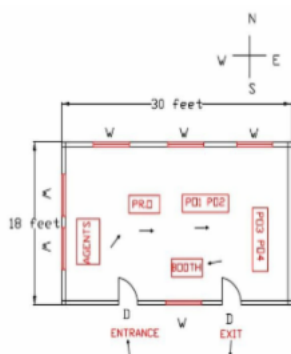

নিৰ্বাচক পঞ্জীয়ন বিষয়াৰ স্বাক্ষৰ

Nazri Naksha

Google Map View

Polling Station Building Front View

ভোটগ্ৰহন কেন্দ্ৰৰ সন্মুখৰ দৃশ্য

Cad View

Key MAP View

1 নাম : বঞ্জনা ডেকা পিতাৰ নাম: বাবুল ডেকা ঘৰ নং : 06 বয়স : 33 লিঙ্গ : মহিলা	HLF2384337 ফটো উপলব্ধ	2 নাম : হীৰক জ্যোতি ডেকা পিতাৰ নাম: বাবুল ডেকা ঘৰ নং : 06 বয়স : 25 লিঙ্গ : পুৰুষ	HLF2386803 ফটো উপলব্ধ	3 নাম : সৌৰভ ডেকা পিতাৰ নাম: কুকীল ডেকা ঘৰ নং : 9 বয়স : 25 লিঙ্গ : পুৰুষ	HLF2384360 ফটো উপলব্ধ
4 নাম : অবল কাশেম পিতাৰ নাম: আলিমদ্দিন ঘৰ নং : 17 বয়স : 26 লিঙ্গ : পুৰুষ	HLF0392191 ফটো উপলব্ধ	5 নাম : আইনুল হুক পিতাৰ নাম: সিদ্দিক আলী ঘৰ নং : 30 বয়স : 27 লিঙ্গ : মহিলা	HLF2368520 ফটো উপলব্ধ	6 নাম : মৰিয়ম নেছা স্বামীৰ নাম: বজব আলী ঘৰ নং : ৮১ বয়স : 81 লিঙ্গ : মহিলা	HLF8038957 ফটো উপলব্ধ
7 নাম : মঃ মহিদুল ইছলাম পিতাৰ নাম: বজব আলী ঘৰ নং : ৮১ বয়স : 56 লিঙ্গ : পুৰুষ	HLF8038935 ফটো উপলব্ধ	8 নাম : ছফৰন নেছা স্বামীৰ নাম: মহিদুল ইছলাম ঘৰ নং : 81 বয়স : 51 লিঙ্গ : মহিলা	HLF8038946 ফটো উপলব্ধ	9 নাম : বফিকুল ইছলাম পিতাৰ নাম: বজব আলী ঘৰ নং : ৮১ বয়স : 43 লিঙ্গ : পুৰুষ	HLF8038968 ফটো উপলব্ধ
10 নাম : মোবারক আলী পিতাৰ নাম: বজব আলী ঘৰ নং : ৮১ বয়স : 40 লিঙ্গ : পুৰুষ	HLF8038979 ফটো উপলব্ধ	11 নাম : বেজবিনা খাতুন স্বামীৰ নাম: মোবারক আলি ঘৰ নং : ৮১ বয়স : 31 লিঙ্গ : মহিলা	HLF0354779 ফটো উপলব্ধ	12 নাম : জোবাইদা বৰহান স্বামীৰ নাম: বফিকুল ইছলাম ঘৰ নং : ৮১ বয়স : 31 লিঙ্গ : মহিলা	HLF0354878 ফটো উপলব্ধ
13 নাম : আনছাৰুল ইছলাম পিতাৰ নাম: মহিদুল ইছলাম ঘৰ নং : 81 বয়স : 25 লিঙ্গ : পুৰুষ	HLF0540500 ফটো উপলব্ধ	14 নাম : কাৰিমা খাতুন স্বামীৰ নাম: আনছাৰুল ইছলাম ঘৰ নং : 81 বয়স : 24 লিঙ্গ : মহিলা	HLF0495762 ফটো উপলব্ধ	15 নাম : আফছাৰুল ইছলাম পিতাৰ নাম: মহিদুল ইছলাম ঘৰ নং : 81 বয়স : 21 লিঙ্গ : পুৰুষ	FMU0315614 ফটো উপলব্ধ
16 নাম : বাবিয়া খাতুন স্বামীৰ নাম: মজিবুৰ বহমান ঘৰ নং : ৮২ বয়স : 66 লিঙ্গ : মহিলা	HLF8038991 ফটো উপলব্ধ	17 নাম : সাহিদুল পিতাৰ নাম: মজিবুৰ বহমান ঘৰ নং : ৮২ বয়স : 49 লিঙ্গ : পুৰুষ	HLF8039007 ফটো উপলব্ধ	18 নাম : অহিদুল পিতাৰ নাম: মজিবুৰ বহমান ঘৰ নং : ৮২ বয়স : 46 লিঙ্গ : পুৰুষ	HLF8039029 ফটো উপলব্ধ
19 নাম : হাচিনা বেগম স্বামীৰ নাম: সাহিদুল ঘৰ নং : ৮২ বয়স : 43 লিঙ্গ : মহিলা	HLF8039018 ফটো উপলব্ধ	20 নাম : ছফিয়া খাতুন স্বামীৰ নাম: অহিদুল ঘৰ নং : ৮২ বয়স : 39 লিঙ্গ : মহিলা	HLF8039030 ফটো উপলব্ধ	21 নাম : কুলচুম বিবি স্বামীৰ নাম: আমিনুল ইছলাম ঘৰ নং : ৮২ বয়স : 29 লিঙ্গ : মহিলা	HLF0355388 ফটো উপলব্ধ
22 নাম : আমিনুল ইছলাম পিতাৰ নাম: মজিবুৰ বহমান ঘৰ নং : ৮২ বয়স : 28 লিঙ্গ : পুৰুষ	HLF0355347 ফটো উপলব্ধ	23 নাম : বাবুল ইছলাম পিতাৰ নাম: সাহিদুল ইছলাম ঘৰ নং : 82 বয়স : 20 লিঙ্গ : পুৰুষ	FMU0293761 ফটো উপলব্ধ	24 নাম : হবিবুৰ বহমান পিতাৰ নাম: ইয়াকুব আলী ঘৰ নং : ৮৩ বয়স : 63 লিঙ্গ : পুৰুষ	HLF8039041 ফটো উপলব্ধ
25 নাম : আনোৱাৰা খাতুন স্বামীৰ নাম: হবিবুৰ বহমান ঘৰ নং : ৮৩ বয়স : 58 লিঙ্গ : মহিলা	HLF8039052 ফটো উপলব্ধ	26 নাম : অলিল উদ্দিন পিতাৰ নাম: হবিবুৰ বহমান ঘৰ নং : 83 বয়স : 27 লিঙ্গ : পুৰুষ	HLF2916864 ফটো উপলব্ধ	27 নাম : নূৰ ইছলাম পিতাৰ নাম: ইয়াকুব আলী ঘৰ নং : ৮৪ বয়স : 60 লিঙ্গ : পুৰুষ	HLF8039063 ফটো উপলব্ধ
28 নাম : নূৰজান বেগম স্বামীৰ নাম: ঘৰ নং : ৮৪ বয়স : 56 লিঙ্গ : মহিলা	HLF8039074 ফটো উপলব্ধ	29 নাম : নজৰুল ইছলাম পিতাৰ নাম: নূৰ ইছলাম ঘৰ নং : ৮৪ বয়স : 33 লিঙ্গ : পুৰুষ	HLF0356568 ফটো উপলব্ধ	30 নাম : তাজমিনা খাতুন স্বামীৰ নাম: নজৰুল ইছলাম ঘৰ নং : ৮৪ বয়স : 30 লিঙ্গ : মহিলা	HLF0356569 ফটো উপলব্ধ