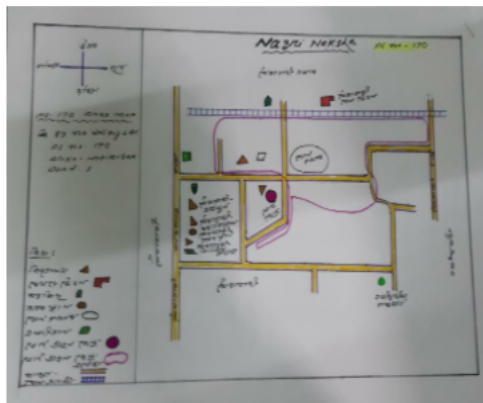

Nazri Naksha