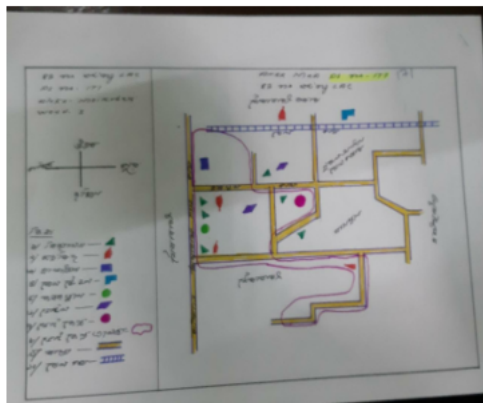

Nazri Naksha