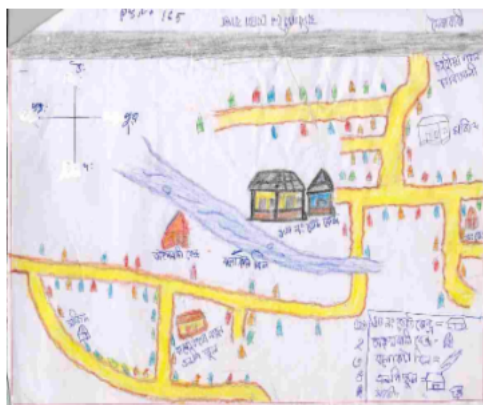

নিৰ্বাচক পঞ্জীয়ন বিষয়াৰ স্বাক্ষৰ

Nazri Naksha

Google Map View

Polling Station Building Front View

ভোটগ্ৰহন কেন্দ্ৰৰ সন্মুখৰ দৃশ্য

Cad View

Key MAP View

1 নাম : সুৰজ আলী পিতাৰ নাম: শ্বাগিৰ আলী ঘৰ নং : ৩৭ বয়স : 60 লিঙ্গ : পুৰুষ	DBH0533265 ফটো উপলব্ধ	2 নাম : মিৰাজ আলী পিতাৰ নাম: শ্বাগিৰ আলী ঘৰ নং : ৩৭ বয়স : 50 লিঙ্গ : পুৰুষ	DBH0532994 ফটো উপলব্ধ	3 নাম : কুলচুমা খাতুন স্বামীৰ নাম: সুৰজ আলী ঘৰ নং : ৩৭ বয়স : 48 লিঙ্গ : মহিলা	DBH0533174 ফটো উপলব্ধ
4 নাম : ফাতেমা বেগম স্বামীৰ নাম: মিৰাজ আলী ঘৰ নং : ৩৭ বয়স : 42 লিঙ্গ : মহিলা	DBH0533034 ফটো উপলব্ধ	# 5 নাম : আলিচা বেগম স্বামীৰ নাম: আনোৱাৰ হুছেইন ঘৰ নং : ২৩৫ বয়স : 22 লিঙ্গ : মহিলা	FMU0169854 ফটো উপলব্ধ	6 নাম : ছাবিনা ইয়াচমিন পিতাৰ নাম: আব্দুল কাদিৰ ঘৰ নং : ১৯১ বয়স : 36 লিঙ্গ : মহিলা	DBH1412095 ফটো উপলব্ধ
7 নাম : আয়েছা বেগম পিতাৰ নাম: তাহেৰ আলী ঘৰ নং : ২০৮ক বয়স : 24 লিঙ্গ : মহিলা	DBH0645721 ফটো উপলব্ধ	8 নাম : ইক্ৰামুল পিতাৰ নাম: আব্দুল আলী ঘৰ নং : ২২২ বয়স : 48 লিঙ্গ : পুৰুষ	DBH1232377 ফটো উপলব্ধ	9 নাম : নাচিমা খাতুন স্বামীৰ নাম: ইক্ৰামুল ঘৰ নং : ২২২ বয়স : 45 লিঙ্গ : মহিলা	DBH1232402 ফটো উপলব্ধ
10 নাম : ফুৰকান আলী পিতাৰ নাম: আব্দুল আলী ঘৰ নং : ২২২ বয়স : 39 লিঙ্গ : পুৰুষ	DBH1232399 ফটো উপলব্ধ	# 11 নাম : মাজিবন খাতুন স্বামীৰ নাম: ইক্ৰামুল ঘৰ নং : ২২২ বয়স : 31 লিঙ্গ : মহিলা	DBH0364356 ফটো উপলব্ধ	# 12 নাম : আচমিনা বেগম স্বামীৰ নাম: ফুৰকান আলী ঘৰ নং : ২২২ বয়স : 35 লিঙ্গ : মহিলা	DBH0364265 ফটো উপলব্ধ
13 নাম : আমিবুল হক মাতৃৰ নাম: আব্দুল আলী ঘৰ নং : ২২২ বয়স : 26 লিঙ্গ : পুৰুষ	DBH1953660 ফটো উপলব্ধ	14 নাম : আবুল নছৰ পিতাৰ নাম: ইক্ৰামুল ঘৰ নং : ২২২ বয়স : 25 লিঙ্গ : পুৰুষ	DBH1953744 ফটো উপলব্ধ	15 নাম : আকতাৰা পাৰবিন স্বামীৰ নাম: আবুল নচৰ ঘৰ নং : ২২২ বয়স : 24 লিঙ্গ : মহিলা	DBH1950179 ফটো উপলব্ধ
16 নাম : ৰবিজা বেগম স্বামীৰ নাম: আমিবুল হক ঘৰ নং : 222 বয়স : 22 লিঙ্গ : মহিলা	DBH8759490 ফটো উপলব্ধ	17 নাম : আঃ জলিল পিতাৰ নাম: আঃ আমজত আলী ঘৰ নং : ২২৩ বয়স : 67 লিঙ্গ : পুৰুষ	DBH1232413 ফটো উপলব্ধ	18 নাম : জবেদা খাতুন স্বামীৰ নাম: আঃ জলিল ঘৰ নং : ২২৩ বয়স : 59 লিঙ্গ : মহিলা	DBH1232424 ফটো উপলব্ধ
19 নাম : আতিকুল ইছলাম পিতাৰ নাম: আঃ জলিল ঘৰ নং : ২২৩ বয়স : 40 লিঙ্গ : পুৰুষ	DBH1232435 ফটো উপলব্ধ	20 নাম : মিনমা বেগম স্বামীৰ নাম: আতিকুল ইছলাম ঘৰ নং : ২২৩ বয়স : 38 লিঙ্গ : মহিলা	DBH1897365 ফটো উপলব্ধ	21 নাম : ৰফিকুল ইছলাম পিতাৰ নাম: আব্দুল জলিল ঘৰ নং : ২২৩ বয়স : 33 লিঙ্গ : পুৰুষ	DBH1897605 ফটো উপলব্ধ
# 22 নাম : নাজিৰা খাতুন স্বামীৰ নাম: ৰফিকুল ইছলাম ঘৰ নং : ২২৩ বয়স : 30 লিঙ্গ : মহিলা	DBH0364729 ফটো উপলব্ধ	23 নাম : মিজানুল হক পিতাৰ নাম: আতিকুল ইছলাম ঘৰ নং : ২২৩ বয়স : 19 লিঙ্গ : পুৰুষ	FMU0310615 ফটো উপলব্ধ	24 নাম : ৰফিকুল ইছলাম পিতাৰ নাম: ৰহমদ্দিন ঘৰ নং : ২২৪ বয়স : 48 লিঙ্গ : পুৰুষ	DBH1232446 ফটো উপলব্ধ
25 নাম : হাছনাৰা বেগম স্বামীৰ নাম: ৰফিকুল ইছলাম ঘৰ নং : ২২৪ বয়স : 42 লিঙ্গ : মহিলা	DBH1232457 ফটো উপলব্ধ	26 নাম : এহিয়া আহমেদ পিতাৰ নাম: ৰফিকুল ইছলাম ঘৰ নং : ২২৪ বয়স : 29 লিঙ্গ : পুৰুষ	DBH0219576 ফটো উপলব্ধ	# 27 নাম : মাৰিছা বেগম স্বামীৰ নাম: এহিয়া আহমেদ ঘৰ নং : ২২৪ বয়স : 29 লিঙ্গ : মহিলা	DBH0342055 ফটো উপলব্ধ
28 নাম : মেৰাজুল ইছলাম পিতাৰ নাম: ৰফিকুল ইছলাম ঘৰ নং : ২২৪ বয়স : 27 লিঙ্গ : পুৰুষ	DBH0341891 ফটো উপলব্ধ	29 নাম : ফাৰ্জিনা চুলতানা স্বামীৰ নাম: মেৰাজুল ইছলাম ঘৰ নং : ২২৪ বয়স : 24 লিঙ্গ : মহিলা	DBH0622530 ফটো উপলব্ধ	30 নাম : মাজনী বেগম পিতাৰ নাম: ৰফিকুল ইছলাম ঘৰ নং : ২২৪ বয়স : 23 লিঙ্গ : মহিলা	DBH0647701 ফটো উপলব্ধ