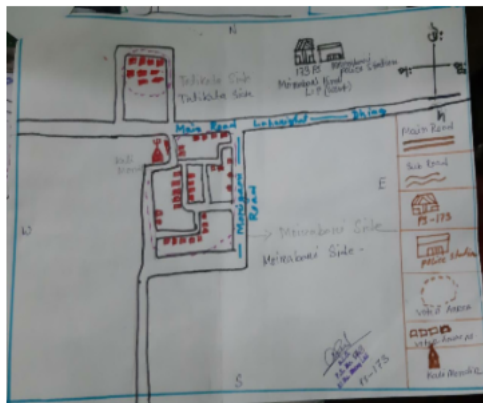

Nazri Naksha