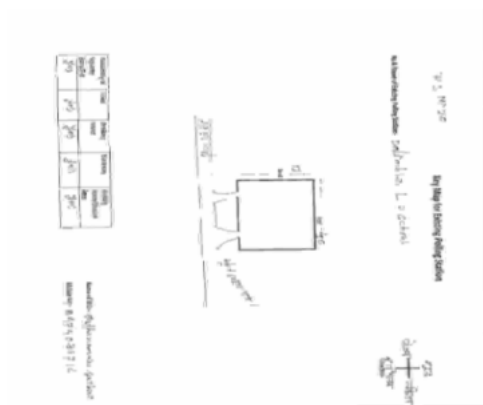

নিৰ্বাচক পঞ্জীয়ন বিষয়াৰ স্বাক্ষৰ

Nazri Naksha

Google Map View

Polling Station Building Front View

ভোটগ্ৰহন কেন্দ্ৰৰ সন্মুখৰ দৃশ্য

Cad View

Key MAP View

S	1	DBH1280280	ফটো উপলব্ধ	S	2	DBH0628453	ফটো উপলব্ধ	3	DBH1265458	ফটো উপলব্ধ	
নাম : মুছলেম উদ্দিন পিতাৰ নাম : হৰমুজ আলী ঘৰ নং : ১৩৫ বয়স : 41 লিঙ্গ : পুৰুষ				নাম : মোকমিনা বেগম পিতাৰ নাম : মুছলেম উদ্দিন ঘৰ নং : ১৩৫ বয়স : 25 লিঙ্গ : মহিলা				নাম : যমুনা দেৱনাথ স্বামীৰ নাম : অমল দেৱনাথ ঘৰ নং : ১৬৫ বয়স : 53 লিঙ্গ : মহিলা			
E	4	DBH1244684	ফটো উপলব্ধ		5	DBH1244695	ফটো উপলব্ধ		6	DBH1244708	ফটো উপলব্ধ
নাম : বিশ্ব নাথ প্ৰসাদ পিতাৰ নাম : কুদাই ঘৰ নং : ১৩৬ বয়স : 95 লিঙ্গ : পুৰুষ				নাম : নাৰদ প্ৰসাদ জয়ছোৱাল পিতাৰ নাম : ৰাজবংশী জয়ছোৱাল ঘৰ নং : ১৯৬ বয়স : 60 লিঙ্গ : পুৰুষ				নাম : নিকু দেবী জয়ছোৱাল স্বামীৰ নাম : নাৰদ প্ৰসাদ জয়ছোৱাল ঘৰ নং : ১৯৬ বয়স : 50 লিঙ্গ : মহিলা			
S	7	DBH1244719	ফটো উপলব্ধ		8	DBH1250471	ফটো উপলব্ধ		9	DBH1966860	ফটো উপলব্ধ
নাম : কামাখ্যা প্ৰসাদ জয়ছোৱাল পিতাৰ নাম : ৰাজ বংশী জয়ছোৱাল ঘৰ নং : ১৯৬ বয়স : 46 লিঙ্গ : পুৰুষ				নাম : পৱন কুমাৰ জয়ছোৱাল পিতাৰ নাম : নাৰদ প্ৰসাদ জয়ছোৱাল ঘৰ নং : ১৯৬ বয়স : 31 লিঙ্গ : পুৰুষ				নাম : স্বৰনালী পাল স্বামীৰ নাম : প্ৰসেনজিত পাল ঘৰ নং : ১৯৬ক বয়স : 29 লিঙ্গ : মহিলা			
	10	DBH1301431	ফটো উপলব্ধ		11	DBH0349076	ফটো উপলব্ধ		12	DBH0349225	ফটো উপলব্ধ
নাম : ৰিয়া পাল পিতাৰ নাম : ৰতন পাল ঘৰ নং : ১৯৬ক বয়স : 23 লিঙ্গ : মহিলা				নাম : ৰাকেশ চন্দ্ৰ পাল পিতাৰ নাম : ৰতন চন্দ্ৰ পাল ঘৰ নং : ১৯৬(ক) বয়স : 30 লিঙ্গ : পুৰুষ				নাম : প্ৰীয়া পাল স্বামীৰ নাম : বাপ্পী পাল ঘৰ নং : ১৯৬(ক) বয়স : 29 লিঙ্গ : মহিলা			
	13	DBH1250802	ফটো উপলব্ধ		14	DBH1250868	ফটো উপলব্ধ		15	DBH1250879	ফটো উপলব্ধ
নাম : কামাখ্যা পাল পিতাৰ নাম : গৌৰাঙ্গ চন্দ্ৰ পাল ঘৰ নং : ১৯৬ক বয়স : 69 লিঙ্গ : পুৰুষ				নাম : পৰিতোষ পাল পিতাৰ নাম : গৌৰাঙ্গ চন্দ্ৰ পাল ঘৰ নং : ১৯৬ক বয়স : 66 লিঙ্গ : পুৰুষ				নাম : মুক্তি পাল পিতাৰ নাম : পৰিতোষ পাল ঘৰ নং : ১৯৬ক বয়স : 61 লিঙ্গ : মহিলা			
	16	DBH1250813	ফটো উপলব্ধ		17	DBH1250846	ফটো উপলব্ধ		18	DBH1250857	ফটো উপলব্ধ
নাম : শিপ্রা পাল স্বামীৰ নাম : কামাখ্যা পাল ঘৰ নং : ১৯৬ক বয়স : 57 লিঙ্গ : মহিলা				নাম : ৰতন পাল পিতাৰ নাম : গৌৰাঙ্গ চন্দ্ৰ পাল ঘৰ নং : ১৯৬ক বয়স : 54 লিঙ্গ : পুৰুষ				নাম : শ্বপা পাল পিতাৰ নাম : ৰতন পাল ঘৰ নং : ১৯৬ক বয়স : 46 লিঙ্গ : মহিলা			
	19	DBH1250824	ফটো উপলব্ধ		20	DBH1250835	ফটো উপলব্ধ		21	DBH1898573	ফটো উপলব্ধ
নাম : বাপি পাল পিতাৰ নাম : কামাখ্যা পাল ঘৰ নং : ১৯৬ক বয়স : 37 লিঙ্গ : পুৰুষ				নাম : প্ৰিয়ান্বিতা দত্ত পিতাৰ নাম : পৰিতোষ পাল ঘৰ নং : ১৯৬ক বয়স : 36 লিঙ্গ : মহিলা				নাম : প্ৰসেনজিত পাল পিতাৰ নাম : পৰিতোষ পাল ঘৰ নং : ১৯৬ক বয়স : 32 লিঙ্গ : পুৰুষ			
	22	DBH1244753	ফটো উপলব্ধ	E	23	DBH1244731	ফটো উপলব্ধ		24	DBH1244742	ফটো উপলব্ধ
নাম : জ্যোৎস্নাৰাণী পাল স্বামীৰ নাম : শান্তিৰঞ্জন পাল ঘৰ নং : ১৯৭ বয়স : 80 লিঙ্গ : মহিলা				নাম : ৰঘুনন্দন পাৰ্শ্ব পিতাৰ নাম : শান্তিৰঞ্জন পাল ঘৰ নং : ১৯৭ বয়স : 63 লিঙ্গ : পুৰুষ				নাম : কৃষ্ণা পাল স্বামীৰ নাম : ৰঘুনন্দন পাল ঘৰ নং : ১৯৭ বয়স : 56 লিঙ্গ : মহিলা			
	25	DBH1251009	ফটো উপলব্ধ		26	DBH0548644	ফটো উপলব্ধ		27	DBH1244833	ফটো উপলব্ধ
নাম : ৰজত পাল পিতাৰ নাম : ৰঘু নন্দন পাল ঘৰ নং : ১৯৭ বয়স : 30 লিঙ্গ : পুৰুষ				নাম : শুভ্ৰ পাল পিতাৰ নাম : ৰঘু নন্দন পাল ঘৰ নং : ১৯৭ বয়স : 25 লিঙ্গ : পুৰুষ				নাম : সবিতাৰাণী পাল পিতাৰ নাম : গোপীবল্লভ পাল ঘৰ নং : ১৯৮ বয়স : 69 লিঙ্গ : মহিলা			
E	28	DBH1244811	ফটো উপলব্ধ		29	DBH1244822	ফটো উপলব্ধ		30	DBH1244855	ফটো উপলব্ধ
নাম : ৰবি পাল পিতাৰ নাম : গোপীবল্লভ পাল ঘৰ নং : ১৯৮ বয়স : 68 লিঙ্গ : পুৰুষ				নাম : অঞ্জলীৰাণী পাল স্বামীৰ নাম : ৰবি পাল ঘৰ নং : ১৯৮ বয়স : 63 লিঙ্গ : মহিলা				নাম : অনূপ কুমাৰ পাল পিতাৰ নাম : ৰবি পাল ঘৰ নং : ১৯৮ বয়স : 39 লিঙ্গ : পুৰুষ			