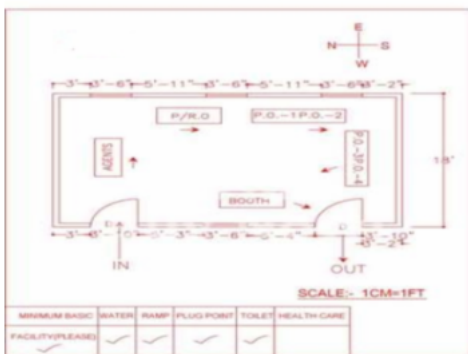

নিৰ্বাচক পঞ্জীয়ন বিষয়াৰ স্বাক্ষৰ

Nazri Naksha

Google Map View

Polling Station Building Front View

ভোটগ্ৰহন কেন্দ্ৰৰ সন্মুখৰ দৃশ্য

Cad View

Key MAP View

<p>S 1 DBH1993641</p> <p>নাম : ছাদাম হুছেইন পিতাৰ নাম : ফাইজুল ইছলাম ঘৰ নং : 22 বয়স : 22 লিঙ্গ : পুৰুষ</p> <p>ফটো উপলব্ধ</p>	<p>S 2 DBH1899338</p> <p>নাম : জেছমিন নাহৰ পিতাৰ নাম : ৰফিকুল ইছলাম ঘৰ নং : 30 বয়স : 30 লিঙ্গ : মহিলা</p> <p>ফটো উপলব্ধ</p>	<p>3 DBH1899521</p> <p>নাম : বাবুল ইছলাম পিতাৰ নাম : ৰুহুল আমিন গাঁওবুঢ়া ঘৰ নং : 2 বয়স : 32 লিঙ্গ : পুৰুষ</p> <p>ফটো উপলব্ধ</p>
<p>4 DBH1899509</p> <p>নাম : অজিদা বেগম স্বামীৰ নাম : আনাৰুল ইছলাম ঘৰ নং : 2 বয়স : 31 লিঙ্গ : মহিলা</p> <p>ফটো উপলব্ধ</p>	<p>5 DBH1281385</p> <p>নাম : ইৰশাদ আহমেদ পিতাৰ নাম : নজৰুল ইছলাম ঘৰ নং : 3 বয়স : 38 লিঙ্গ : পুৰুষ</p> <p>ফটো উপলব্ধ</p>	<p># 6 DBH1899270</p> <p>নাম : আলমিনা বেগম পিতাৰ নাম : ছাইফুল ইছলাম ঘৰ নং : 08 বয়স : 32 লিঙ্গ : মহিলা</p> <p>ফটো উপলব্ধ</p>
<p># 7 DBH1899383</p> <p>নাম : জাহাংগীৰ আলম পিতাৰ নাম : ছাইফুল ইছলাম ঘৰ নং : 8 বয়স : 30 লিঙ্গ : পুৰুষ</p> <p>ফটো উপলব্ধ</p>	<p># 8 DBH1281396</p> <p>নাম : হাবিবুৰ ৰহমান পিতাৰ নাম : আব্দুল জকাৰ ঘৰ নং : 5 বয়স : 41 লিঙ্গ : পুৰুষ</p> <p>ফটো উপলব্ধ</p>	<p>9 DBH0628412</p> <p>নাম : তামিনা বেগম স্বামীৰ নাম : হাবিবুৰ ৰহমান ঘৰ নং : 27 বয়স : 27 লিঙ্গ : মহিলা</p> <p>ফটো উপলব্ধ</p>
<p>10 DBH1899634</p> <p>নাম : মৰ্জিনা বেগম স্বামীৰ নাম : আজহাৰুল মিচবাহুল ইছলাম ঘৰ নং : 8 বয়স : 36 লিঙ্গ : মহিলা</p> <p>ফটো উপলব্ধ</p>	<p>S2 11 DBH1723995</p> <p>নাম : মোজাহিদা বেগম পিতাৰ নাম : তমিজ উদ্দিন ঘৰ নং : 9 বয়স : 37 লিঙ্গ : মহিলা</p> <p>ফটো উপলব্ধ</p>	<p>12 DBH0628594</p> <p>নাম : উম্মো জামিল পিতাৰ নাম : দিলোৱাৰ হুছেইন ঘৰ নং : 18 বয়স : 26 লিঙ্গ : মহিলা</p> <p>ফটো উপলব্ধ</p>
<p>R 13 DBH1899258</p> <p>নাম : আৰিফা চুলতানা পিতাৰ নাম : বশিৰ আলী ঘৰ নং : 28 বয়স : 31 লিঙ্গ : মহিলা</p> <p>ফটো উপলব্ধ</p>	<p># 14 DBH1899236</p> <p>নাম : শৰিফ উদ্দিন পিতাৰ নাম : আলাল উদ্দিন ঘৰ নং : 29 বয়স : 31 লিঙ্গ : পুৰুষ</p> <p>ফটো উপলব্ধ</p>	<p>15 DBH1899418</p> <p>নাম : উম্মো ছালমা পিতাৰ নাম : আলাল উদ্দিন ঘৰ নং : 29 বয়স : 30 লিঙ্গ : মহিলা</p> <p>ফটো উপলব্ধ</p>
<p>16 DBH1899543</p> <p>নাম : ছুফিয়া বেগম স্বামীৰ নাম : আলী খান ঘৰ নং : 32 বয়স : 54 লিঙ্গ : মহিলা</p> <p>ফটো উপলব্ধ</p>	<p>17 DBH8758849</p> <p>নাম : আচপিনা খাতুন পিতাৰ নাম : হৰজত আলী ঘৰ নং : 32 বয়স : 28 লিঙ্গ : মহিলা</p> <p>ফটো উপলব্ধ</p>	<p>18 DBH8758914</p> <p>নাম : আফজা খাতুন স্বামীৰ নাম : আশাদুল ইছলাম ঘৰ নং : 32 বয়স : 27 লিঙ্গ : মহিলা</p> <p>ফটো উপলব্ধ</p>
<p>19 DBH0629048</p> <p>নাম : আশাদুল ইছলাম পিতাৰ নাম : হৰজত আলী ঘৰ নং : 32 বয়স : 26 লিঙ্গ : পুৰুষ</p> <p>ফটো উপলব্ধ</p>	<p>S 20 DBH1281421</p> <p>নাম : নিগা চুলতানা পিতাৰ নাম : আব্দুল হাই ঘৰ নং : 35 বয়স : 36 লিঙ্গ : মহিলা</p> <p>ফটো উপলব্ধ</p>	<p>21 DBH1281410</p> <p>নাম : আৰিফুল ইছলাম পিতাৰ নাম : আব্দুল হাই ঘৰ নং : 35 বয়স : 35 লিঙ্গ : পুৰুষ</p> <p>ফটো উপলব্ধ</p>
<p>S 22 DBH1281432</p> <p>নাম : জহিৰুল ইছলাম মাতৃৰ নাম : আছিয়া খাতুন ঘৰ নং : 39 বয়স : 35 লিঙ্গ : পুৰুষ</p> <p>ফটো উপলব্ধ</p>	<p>23 DBH1281443</p> <p>নাম : ইছমাতাৰা বেগম স্বামীৰ নাম : দিলদাৰ হাছেন ঘৰ নং : 35 বয়স : 35 লিঙ্গ : মহিলা</p> <p>ফটো উপলব্ধ</p>	<p># 24 DBH1281454</p> <p>নাম : জহিৰুল ইছলাম পিতাৰ নাম : আব্দুল মালেক ঘৰ নং : 39 বয়স : 39 লিঙ্গ : পুৰুষ</p> <p>ফটো উপলব্ধ</p>
<p>25 DBH1899225</p> <p>নাম : মামনি বেগম স্বামীৰ নাম : ছাইদুল ইছলাম ঘৰ নং : 80 বয়স : 35 লিঙ্গ : মহিলা</p> <p>ফটো উপলব্ধ</p>	<p>S 26 DBH1899587</p> <p>নাম : চুলেমা খাতুন স্বামীৰ নাম : মজিবুৰ ৰহমান ঘৰ নং : 45 বয়স : 31 লিঙ্গ : মহিলা</p> <p>ফটো উপলব্ধ</p>	<p>27 DBH1281465</p> <p>নাম : আনুৱাৰ হুছেইন পিতাৰ নাম : আব্দুল লতিফ ঘৰ নং : 50 বয়স : 37 লিঙ্গ : পুৰুষ</p> <p>ফটো উপলব্ধ</p>
<p>28 DBH1899565</p> <p>নাম : নাছিমা বেগম স্বামীৰ নাম : আনুৱাৰ হুছেইন ঘৰ নং : 50 বয়স : 33 লিঙ্গ : মহিলা</p> <p>ফটো উপলব্ধ</p>	<p>S 29 DBH1281487</p> <p>নাম : জাকিৰ হুছেইন পিতাৰ নাম : আব্দুল খালেক ঘৰ নং : 58 বয়স : 38 লিঙ্গ : পুৰুষ</p> <p>ফটো উপলব্ধ</p>	<p>S 30 DBH1281476</p> <p>নাম : দিলদাৰ হুছেইন পিতাৰ নাম : আব্দুল খালেক ঘৰ নং : 58 বয়স : 36 লিঙ্গ : পুৰুষ</p> <p>ফটো উপলব্ধ</p>