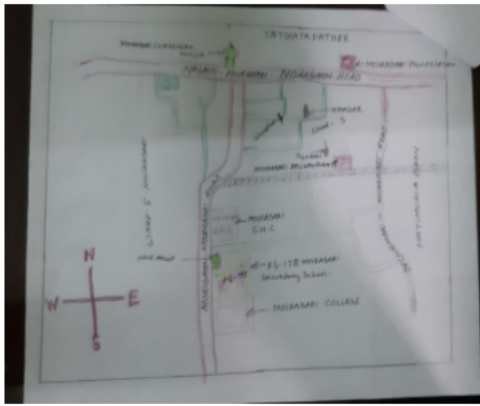

Nazri Naksha