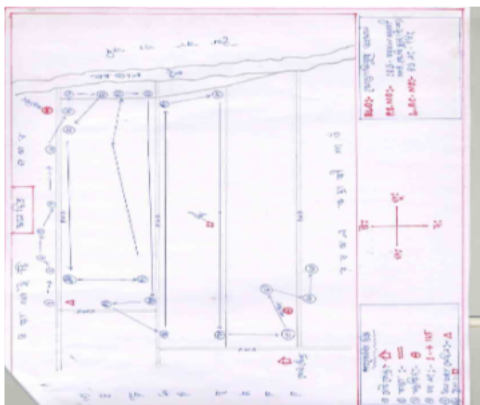

নিৰ্বাচক পঞ্জীয়ন বিষয়াৰ স্বাক্ষৰ

Nazri Naksha

Google Map View

Polling Station Building Front View

ভোটগ্ৰহন কেন্দ্ৰৰ সন্মুখৰ দৃশ্য

Cad View

Key MAP View

1 নাম : বিষ্ণাচল প্ৰসাদ কান পিতাৰ নাম : সুকাই প্ৰসাদ কান ঘৰ নং : 1 বয়স : 58 লিঙ্গ : পুৰুষ	DBH1284577 ফটো উপলব্ধ	2 নাম : অৰবিন্দ কুমাৰ কান পিতাৰ নাম : সুকাই প্ৰসাদ কান ঘৰ নং : 1 বয়স : 50 লিঙ্গ : পুৰুষ	DBH1284613 ফটো উপলব্ধ	3 নাম : মিথিলেশ দেবী স্বামীৰ নাম : বিষ্ণাচল প্ৰসাদ কান ঘৰ নং : 1 বয়স : 46 লিঙ্গ : মহিলা	DBH1284588 ফটো উপলব্ধ
4 নাম : সোনী দেবী স্বামীৰ নাম : অৰবিন্দ কুমাৰ কান ঘৰ নং : 1 বয়স : 37 লিঙ্গ : মহিলা	DBH0373902 ফটো উপলব্ধ	5 নাম : শুভম প্ৰসাদ কান পিতাৰ নাম : বিষ্ণাচল প্ৰসাদ কান ঘৰ নং : 1 বয়স : 25 লিঙ্গ : পুৰুষ	FMU0021873 ফটো উপলব্ধ	6 নাম : অনজ কুমাৰ কান পিতাৰ নাম : অৰবিন্দ কুমাৰ কান ঘৰ নং : 1 বয়স : 19 লিঙ্গ : পুৰুষ	FMU0276253 ফটো উপলব্ধ
R 7 নাম : আব্দুল কুদ্দুছ পিতাৰ নাম : ফজৰ আলী ঘৰ নং : 5 বয়স : 71 লিঙ্গ : পুৰুষ	DBH0017585 ফটো উপলব্ধ	R 8 নাম : চুলতানা নাজুলি বেগম মীৰা স্বামীৰ নাম : আব্দুল কুদ্দুছ ঘৰ নং : 5 বয়স : 64 লিঙ্গ : মহিলা	DBH0017586 ফটো উপলব্ধ	9 নাম : ফাতেমা খাতুন স্বামীৰ নাম : তফাজ্জুল হুছেইন ঘৰ নং : 9 বয়স : 58 লিঙ্গ : মহিলা	DBH1284760 ফটো উপলব্ধ
10 নাম : ফিৰুজশাহ জুলফিকাৰ পিতাৰ নাম : তফাজ্জুল হুছেইন ঘৰ নং : 9 বয়স : 34 লিঙ্গ : পুৰুষ	DBH1284793 ফটো উপলব্ধ	11 নাম : ফাৰহিন চুলতানা স্বামীৰ নাম : ফিৰুজ শাহ জুলফিকাৰ ঘৰ নং : 9 বয়স : 30 লিঙ্গ : মহিলা	DBH1290709 ফটো উপলব্ধ	12 নাম : মহেন্দ্ৰ কুমাৰ শৰ্মা পিতাৰ নাম : উত্তৰ লাল শৰ্মা ঘৰ নং : 9 বয়স : 51 লিঙ্গ : পুৰুষ	DBH1284895 ফটো উপলব্ধ
13 নাম : সন্তোষী দেবী স্বামীৰ নাম : মেহেন্দ্ৰ কুমাৰ শৰ্মা ঘৰ নং : 9 বয়স : 44 লিঙ্গ : মহিলা	DBH1284908 ফটো উপলব্ধ	14 নাম : শিবৰতন শৰ্মা পিতাৰ নাম : ৰামদেও শৰ্মা ঘৰ নং : 9 বয়স : 44 লিঙ্গ : পুৰুষ	DBH1284920 ফটো উপলব্ধ	15 নাম : বিবেক কুমাৰ শৰ্মা পিতাৰ নাম : মহেন্দ্ৰ কুমাৰ শৰ্মা ঘৰ নং : 9 বয়স : 22 লিঙ্গ : পুৰুষ	FMU0162396 ফটো উপলব্ধ
16 নাম : বিহাৰী ৰায় পিতাৰ নাম : জানকী ৰায় ঘৰ নং : 10 বয়স : 69 লিঙ্গ : পুৰুষ	DBH1284953 ফটো উপলব্ধ	17 নাম : উৰ্মিলা দেবী স্বামীৰ নাম : বিহাৰী ৰায় ঘৰ নং : 10 বয়স : 64 লিঙ্গ : মহিলা	DBH1284964 ফটো উপলব্ধ	18 নাম : চন্দ্ৰ শেখৰ পিতাৰ নাম : বিহাৰী ৰায় ঘৰ নং : 10 বয়স : 43 লিঙ্গ : পুৰুষ	DBH1284975 ফটো উপলব্ধ
19 নাম : সন্দেশ্বৰ ৰায় পিতাৰ নাম : বিহাৰী ৰায় ঘৰ নং : 10 বয়স : 40 লিঙ্গ : পুৰুষ	DBH1284986 ফটো উপলব্ধ	20 নাম : গণেশ ৰায় পিতাৰ নাম : বিহাৰী ৰায় ঘৰ নং : 10 বয়স : 39 লিঙ্গ : পুৰুষ	DBH1284997 ফটো উপলব্ধ	21 নাম : আনন্দ কুমাৰ ৰায় পিতাৰ নাম : বিহাৰী ৰায় ঘৰ নং : 10 বয়স : 37 লিঙ্গ : পুৰুষ	DBH1967330 ফটো উপলব্ধ
22 নাম : সন্ধা দেবী স্বামীৰ নাম : গণেশ ৰায় ঘৰ নং : 10 বয়স : 34 লিঙ্গ : মহিলা	DBH0617696 ফটো উপলব্ধ	23 নাম : সঞ্জু দেবী স্বামীৰ নাম : চন্দ্ৰ শেখৰ ঘৰ নং : 10 বয়স : 32 লিঙ্গ : মহিলা	DBH1967827 ফটো উপলব্ধ	24 নাম : শোভা দেবী স্বামীৰ নাম : আনন্দ কুমাৰ ৰায় ঘৰ নং : 10 বয়স : 22 লিঙ্গ : মহিলা	DBH1967371 ফটো উপলব্ধ
25 নাম : হাফিজা খাতুন স্বামীৰ নাম : আনোৱাৰ হুছেইন ঘৰ নং : 11 বয়স : 62 লিঙ্গ : মহিলা	DBH1285003 ফটো উপলব্ধ	26 নাম : আদিল হুছেইন পিতাৰ নাম : আনোৱাৰ হুছেইন ঘৰ নং : 11 বয়স : 41 লিঙ্গ : পুৰুষ	DBH1285025 ফটো উপলব্ধ	27 নাম : বুনা লাইলা ফিৰুজী স্বামীৰ নাম : আদিল হুছেইন ঘৰ নং : 11 বয়স : 30 লিঙ্গ : মহিলা	DBH1967280 ফটো উপলব্ধ
28 নাম : পৰ্ণিমা বেগম স্বামীৰ নাম : নুৰুল ইছলাম ঘৰ নং : 12 বয়স : 61 লিঙ্গ : মহিলা	DBH1285047 ফটো উপলব্ধ	# 29 নাম : মহিদুল ইছলাম পিতাৰ নাম : নুৰুল ইছলাম ঘৰ নং : 12 বয়স : 46 লিঙ্গ : পুৰুষ	DBH1285058 ফটো উপলব্ধ	30 নাম : বদৰুল ইছলাম পিতাৰ নাম : নুৰুল ইছলাম ঘৰ নং : 12 বয়স : 43 লিঙ্গ : পুৰুষ	DBH1285081 ফটো উপলব্ধ