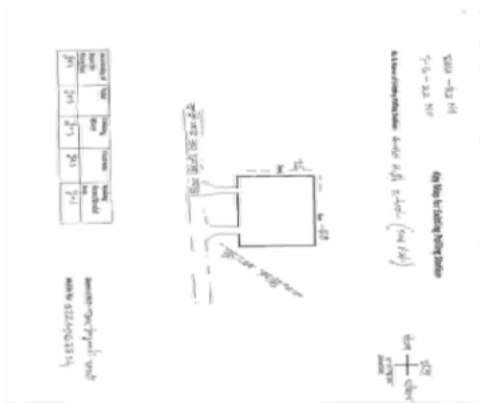

নিৰ্বাচক পঞ্জীয়ন বিষয়াৰ স্বাক্ষৰ

Nazri Naksha

Google Map View

Polling Station Building Front View

ভোটগ্ৰহন কেন্দ্ৰৰ সন্মুখৰ দৃশ্য

Cad View

Key MAP View

1 নাম : নূৰ নাহাৰ বেগম পিতাৰ নাম: ইদ্রিছ আলী ঘৰ নং : 0 বয়স : 25 লিঙ্গ : মহিলা	DBH1948207 ফটো উপলব্ধ	2 নাম : ছাইমন নেছা স্বামীৰ নাম: আঃ মজিদ ঘৰ নং : 1 বয়স : 65 লিঙ্গ : মহিলা	DBH1294560 ফটো উপলব্ধ	3 নাম : আব্দুল মালেক পিতাৰ নাম: আঃ মজিদ ঘৰ নং : 1 বয়স : 38 লিঙ্গ : পুৰুষ	DBH1294571 ফটো উপলব্ধ
4 নাম : ছেলিমা বেগম স্বামীৰ নাম: আব্দুল মালেক ঘৰ নং : 1 বয়স : 34 লিঙ্গ : মহিলা	DBH1303964 ফটো উপলব্ধ	5 নাম : আব্দুল মুতালিব পিতাৰ নাম: আব্দুল মজিদ ঘৰ নং : 1 বয়স : 34 লিঙ্গ : পুৰুষ	DBH1304003 ফটো উপলব্ধ	6 নাম : তাজ নাহাৰ বেগম স্বামীৰ নাম: আব্দুল মুতালিব ঘৰ নং : 1 বয়স : 31 লিঙ্গ : মহিলা	DBH1304490 ফটো উপলব্ধ
# 7 নাম : আয়ায আহমেদ পিতাৰ নাম: ফৰিদুল ইছলাম ঘৰ নং : 1 বয়স : 20 লিঙ্গ : পুৰুষ	FMU0224071 ফটো উপলব্ধ	8 নাম : আব্দুল হাই পিতাৰ নাম: হেকমত আলী ঘৰ নং : 2 বয়স : 60 লিঙ্গ : পুৰুষ	DBH1294582 ফটো উপলব্ধ	D 9 নাম : ছুফিয়া খাতুন স্বামীৰ নাম: আব্দুল হাই ঘৰ নং : 2 বয়স : 50 লিঙ্গ : মহিলা	DBH1294593 ফটো উপলব্ধ
10 নাম : মোস্তাফিজুৰ পিতাৰ নাম: আব্দুল হাই ঘৰ নং : 2 বয়স : 28 লিঙ্গ : পুৰুষ	DBH0629428 ফটো উপলব্ধ	# 11 নাম : কাৰিমা খাতুন স্বামীৰ নাম: মোস্তাফিজুৰ ঘৰ নং : 2 বয়স : 22 লিঙ্গ : মহিলা	FMU0197210 ফটো উপলব্ধ	12 নাম : আছিয়া বেগম স্বামীৰ নাম: মোস্তাফা কামাল ফৰাজী ঘৰ নং : 08 বয়স : 45 লিঙ্গ : মহিলা	DBH1278266 ফটো উপলব্ধ
13 নাম : আঃ কালাম পিতাৰ নাম: আহম্মদ আলী ঘৰ নং : 5 বয়স : 55 লিঙ্গ : পুৰুষ	DBH1294640 ফটো উপলব্ধ	14 নাম : জহুৰা খাতুন স্বামীৰ নাম: আঃ কালাম ঘৰ নং : 5 বয়স : 48 লিঙ্গ : মহিলা	DBH1294651 ফটো উপলব্ধ	15 নাম : জিনানী আলী পিতাৰ নাম: আহম্মদ আলী ঘৰ নং : 5 বয়স : 33 লিঙ্গ : পুৰুষ	DBH1294673 ফটো উপলব্ধ
16 নাম : কমৰুল ইছলাম পিতাৰ নাম: আবুল কামাল ঘৰ নং : 5 বয়স : 32 লিঙ্গ : পুৰুষ	DBH1294662 ফটো উপলব্ধ	17 নাম : নাজবিন চুলতানা পিতাৰ নাম: আব্দুল কালাম ঘৰ নং : 05 বয়স : 30 লিঙ্গ : মহিলা	DBH8781023 ফটো উপলব্ধ	18 নাম : খাইৰুল ইছলাম পিতাৰ নাম: আব্দুল কালাম ঘৰ নং : 5 বয়স : 28 লিঙ্গ : পুৰুষ	DBH0414888 ফটো উপলব্ধ
19 নাম : মজিদা খাতুন স্বামীৰ নাম: কমৰুল ইছলাম ঘৰ নং : 5 বয়স : 23 লিঙ্গ : মহিলা	DBH1274760 ফটো উপলব্ধ	20 নাম : আলেক্স জান স্বামীৰ নাম: জাবেদ আলী ঘৰ নং : 6 বয়স : 80 লিঙ্গ : মহিলা	DBH1294684 ফটো উপলব্ধ	21 নাম : ফকৰুল ইচলাম পিতাৰ নাম: জাবেদ আলী ঘৰ নং : 6 বয়স : 45 লিঙ্গ : পুৰুষ	DBH1294695 ফটো উপলব্ধ
22 নাম : জহিৰুল ইছলাম পিতাৰ নাম: জাবেদ আলী ঘৰ নং : 6 বয়স : 40 লিঙ্গ : পুৰুষ	DBH1294719 ফটো উপলব্ধ	23 নাম : ছুলেহা খাতুন স্বামীৰ নাম: জহিৰুল ইছলাম ঘৰ নং : 6 বয়স : 38 লিঙ্গ : মহিলা	DBH1294720 ফটো উপলব্ধ	E 24 নাম : ছাইদুল ইছলাম পিতাৰ নাম: জাবেদ আলী ঘৰ নং : 6 বয়স : 38 লিঙ্গ : পুৰুষ	DBH1294731 ফটো উপলব্ধ
25 নাম : বাহেলা খাতুন স্বামীৰ নাম: ফকৰুল ইছলাম ঘৰ নং : 6 বয়স : 38 লিঙ্গ : মহিলা	DBH1294708 ফটো উপলব্ধ	26 নাম : শ্বৰিফা বেগম স্বামীৰ নাম: ছাইদুল ইছলাম ঘৰ নং : 6 বয়স : 34 লিঙ্গ : মহিলা	DBH1303726 ফটো উপলব্ধ	27 নাম : সুয়েব আফ্রাম পিতাৰ নাম: জহিৰুল ইছলাম ঘৰ নং : 6 বয়স : 20 লিঙ্গ : পুৰুষ	FMU0061242 ফটো উপলব্ধ
28 নাম : নূৰন নাহাৰ স্বামীৰ নাম: স্বাহেদ আলী ঘৰ নং : 9 বয়স : 75 লিঙ্গ : মহিলা	DBH1294742 ফটো উপলব্ধ	29 নাম : ৰাখিয়া বেগম স্বামীৰ নাম: ৰাইহান হুছেইন ঘৰ নং : 7 বয়স : 46 লিঙ্গ : মহিলা	DBH1294753 ফটো উপলব্ধ	30 নাম : ফৰিদুল ইছলাম পিতাৰ নাম: স্বাহেদ আলী ঘৰ নং : 9 বয়স : 43 লিঙ্গ : পুৰুষ	DBH1294764 ফটো উপলব্ধ