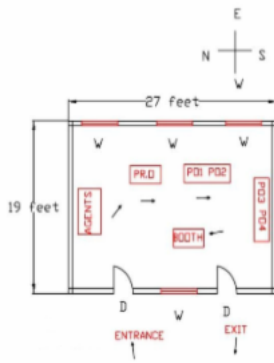

নিৰ্বাচক পঞ্জীয়ন বিষয়াৰ স্বাক্ষৰ

Nazri Naksha

Google Map View

Polling Station Building Front View

ভোটগ্ৰহন কেন্দ্ৰৰ সন্মুখৰ দৃশ্য

Cad View

Key MAP View

1 নাম : ছাদিকা খাতুন স্বামীৰ নাম : আনৰিউল ইছলাম ঘৰ নং : 00 বয়স : 22 লিঙ্গ : মহিলা	HLF1218759 ফটো উপলব্ধ	2 নাম : আবু তাহেৰ পিতাৰ নাম : আহেদালী ঘৰ নং : 1 বয়স : 55 লিঙ্গ : পুৰুষ	HLF8134585 ফটো উপলব্ধ	3 নাম : বাশিদা স্বামীৰ নাম : আবু তাহেৰ ঘৰ নং : 1 বয়স : 52 লিঙ্গ : মহিলা	HLF8134596 ফটো উপলব্ধ
4 নাম : মাহমুদা খাতুন পিতাৰ নাম : আবু তাহেৰ ঘৰ নং : 01 বয়স : 27 লিঙ্গ : মহিলা	HLF2401263 ফটো উপলব্ধ	5 নাম : আহাদুল ইছলাম পিতাৰ নাম : আবু তাহেৰ ঘৰ নং : 1 বয়স : 27 লিঙ্গ : পুৰুষ	HLF0001305 ফটো উপলব্ধ	6 নাম : এম্বাজুল হক পিতাৰ নাম : আবু তাহেৰ ঘৰ নং : 01 বয়স : 26 লিঙ্গ : পুৰুষ	HLF0556225 ফটো উপলব্ধ
7 নাম : মাৰিনা খাতুন স্বামীৰ নাম : আসাদুল ইছলাম ঘৰ নং : 1 বয়স : 25 লিঙ্গ : মহিলা	HLF0603928 ফটো উপলব্ধ	8 নাম : ইজাজুল হক পিতাৰ নাম : আবু তাহেৰ ঘৰ নং : 1 বয়স : 23 লিঙ্গ : পুৰুষ	HLF2901866 ফটো উপলব্ধ	9 নাম : ইব্রাহিম আলী পিতাৰ নাম : ইমান আলী ঘৰ নং : 2 বয়স : 77 লিঙ্গ : পুৰুষ	HLF8134609 ফটো উপলব্ধ
10 নাম : মিজানুৰ রহমান পিতাৰ নাম : ইব্রাহিম আলী ঘৰ নং : 2 বয়স : 37 লিঙ্গ : পুৰুষ	HLF8134632 ফটো উপলব্ধ	11 নাম : ইয়াহিয়া আলম পিতাৰ নাম : ইব্রাহিম আলী ঘৰ নং : 2 বয়স : 36 লিঙ্গ : পুৰুষ	HLF8134621 ফটো উপলব্ধ	12 নাম : মফিদা খাতুন স্বামীৰ নাম : মিজানুৰ রহমান ঘৰ নং : 2 বয়স : 33 লিঙ্গ : মহিলা	HLF0065227 ফটো উপলব্ধ
13 নাম : মুজামিল হক পিতাৰ নাম : ইব্রাহিম আলী ঘৰ নং : 02 বয়স : 29 লিঙ্গ : পুৰুষ	HLF2278377 ফটো উপলব্ধ	14 নাম : জেবিনা বেগম স্বামীৰ নাম : মুজামিল হক ঘৰ নং : 2 বয়স : 28 লিঙ্গ : মহিলা	HLF0435040 ফটো উপলব্ধ	15 নাম : আন্দিয়া খাতুন স্বামীৰ নাম : ইয়াহিয়া আলম ঘৰ নং : 2 বয়স : 27 লিঙ্গ : মহিলা	HLF0065268 ফটো উপলব্ধ
16 নাম : শ্বৰিফা খাতুন স্বামীৰ নাম : ফকৰ উদ্দিন ঘৰ নং : 3 বয়স : 50 লিঙ্গ : মহিলা	HLF8134654 ফটো উপলব্ধ	17 নাম : ফকৰ উদ্দিন পিতাৰ নাম : নুৰমহম্মাদ ঘৰ নং : 3 বয়স : 49 লিঙ্গ : পুৰুষ	HLF8134643 ফটো উপলব্ধ	# 18 নাম : বাশিদুল ইছলাম পিতাৰ নাম : ফকৰ ঘৰ নং : 3 বয়স : 26 লিঙ্গ : পুৰুষ	HLF1124460 ফটো উপলব্ধ
19 নাম : আহিদুল ইছলাম পিতাৰ নাম : ফকৰ উদ্দিন ঘৰ নং : 3 বয়স : 25 লিঙ্গ : পুৰুষ	HLF1124478 ফটো উপলব্ধ	20 নাম : আনচাৰুল ইছলাম পিতাৰ নাম : ফকৰ উদ্দিন ঘৰ নং : 3 বয়স : 22 লিঙ্গ : পুৰুষ	HLF1124452 ফটো উপলব্ধ	21 নাম : নুৰুল হক পিতাৰ নাম : গেন্দু সেক ঘৰ নং : 8 বয়স : 67 লিঙ্গ : পুৰুষ	HLF8134687 ফটো উপলব্ধ
22 নাম : ছাহিনা খাতুন স্বামীৰ নাম : নুৰুল হক ঘৰ নং : 8 বয়স : 52 লিঙ্গ : মহিলা	HLF8134698 ফটো উপলব্ধ	23 নাম : ছামচন নেহাৰ স্বামীৰ নাম : ফুৰকান আলী ঘৰ নং : 4 বয়স : 36 লিঙ্গ : মহিলা	HLF0427526 ফটো উপলব্ধ	24 নাম : জাগিৰ হুছেইন পিতাৰ নাম : নুৰুল হক ঘৰ নং : 4 বয়স : 20 লিঙ্গ : পুৰুষ	FMU0219279 ফটো উপলব্ধ
25 নাম : মঃ আলী হুছেইন পিতাৰ নাম : নুৰুল হক ঘৰ নং : 4 বয়স : 19 লিঙ্গ : পুৰুষ	FMU0219261 ফটো উপলব্ধ	# 26 নাম : মঃ জলিল পিতাৰ নাম : বাছেদ আলী ঘৰ নং : 5 বয়স : 62 লিঙ্গ : পুৰুষ	HLF8134701 ফটো উপলব্ধ	# 27 নাম : হাফিজা খাতুন স্বামীৰ নাম : মঃ জলিল ঘৰ নং : 5 বয়স : 57 লিঙ্গ : মহিলা	HLF8134712 ফটো উপলব্ধ
28 নাম : আশাদ আলী পিতাৰ নাম : আব্দুল জলিল ঘৰ নং : 5 বয়স : 34 লিঙ্গ : পুৰুষ	HLF8145899 ফটো উপলব্ধ	29 নাম : জুচনাৰা বেগম স্বামীৰ নাম : আব্দুল ছোবান ঘৰ নং : 5 বয়স : 33 লিঙ্গ : মহিলা	HLF8145800 ফটো উপলব্ধ	30 নাম : হাছনাৰা খাতুন স্বামীৰ নাম : জাগিৰ আলী ঘৰ নং : 5 বয়স : 28 লিঙ্গ : মহিলা	HLF0139436 ফটো উপলব্ধ