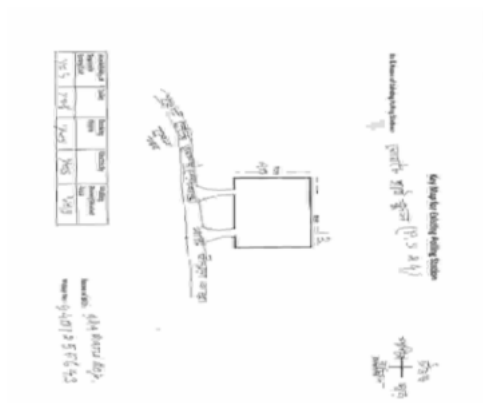

নিৰ্বাচক পঞ্জীয়ন বিষয়াৰ স্বাক্ষৰ

Nazri Naksha

Google Map View

Polling Station Building Front View

ভোটগ্ৰহন কেন্দ্ৰৰ সন্মুখৰ দৃশ্য

Cad View

Key MAP View

1 নাম : নবী হুছেইন পিতাৰ নাম: আক্কাছ আলী ঘৰ নং : 26 ক বয়স : 57 লিঙ্গ : পুৰুষ	DBH0564468 ফটো উপলব্ধ	2 নাম : হানিফ আলী পিতাৰ নাম: নুৰ ইছলাম ঘৰ নং : 98 বয়স : 33 লিঙ্গ : পুৰুষ	DBH0563247 ফটো উপলব্ধ	3 নাম : আচিয়া খাতুন স্বামীৰ নাম: হানিফ আলী ঘৰ নং : ৯৮ বয়স : 32 লিঙ্গ : মহিলা	FMU0067736 ফটো উপলব্ধ
4 নাম : দিলদাৰ হুছেইন পিতাৰ নাম: হজৰত আলী ঘৰ নং : ১০৮ বয়স : 38 লিঙ্গ : পুৰুষ	DBH1318714 ফটো উপলব্ধ	5 নাম : জৰিনা খাতুন স্বামীৰ নাম: দিলদাৰ হুছেইন ঘৰ নং : 108 বয়স : 31 লিঙ্গ : মহিলা	DBH0539031 ফটো উপলব্ধ	6 নাম : শাবাউল মাশানী পিতাৰ নাম: ছামছুল ইছলাম ঘৰ নং : ১০৮ বয়স : 22 লিঙ্গ : পুৰুষ	FMU0200790 ফটো উপলব্ধ
7 নাম : মামিন চুলতানা পিতাৰ নাম: কাজিম উদ্দিন ঘৰ নং : 119 বয়স : 31 লিঙ্গ : মহিলা	DBH0569236 ফটো উপলব্ধ	8 নাম : আছমিনা খাতুন স্বামীৰ নাম: মনিবুল ইছলাম ঘৰ নং : ১৩৬ বয়স : 29 লিঙ্গ : মহিলা	DBH0494708 ফটো উপলব্ধ	9 নাম : মুছফিয়া বেগম স্বামীৰ নাম: ছফিকুল ইছলাম ঘৰ নং : ১৩৬ বয়স : 19 লিঙ্গ : মহিলা	FMU0173500 ফটো উপলব্ধ
10 নাম : ফাতেমা খাতুন স্বামীৰ নাম: মোছলেম উদ্দিন ঘৰ নং : ১৩৯ বয়স : 88 লিঙ্গ : মহিলা	DBH1320292 ফটো উপলব্ধ	11 নাম : বহিমা খাতুন স্বামীৰ নাম: হাৰেজ আলী ঘৰ নং : ১৩৯ বয়স : 53 লিঙ্গ : মহিলা	DBH1320316 ফটো উপলব্ধ	12 নাম : বফিকুল ইছলাম পিতাৰ নাম: হাৰেজ আলী ঘৰ নং : 139 বয়স : 34 লিঙ্গ : পুৰুষ	DBH0505883 ফটো উপলব্ধ
13 নাম : ইকৰামুল ইছলাম পিতাৰ নাম: হাৰেজ আলী ঘৰ নং : ১৩৯ বয়স : 32 লিঙ্গ : পুৰুষ	DBH0196725 ফটো উপলব্ধ	# 14 নাম : বনজিতা বেগম স্বামীৰ নাম: বফিকুল ইছলাম ঘৰ নং : ১৩৯ বয়স : 33 লিঙ্গ : মহিলা	DBH0494682 ফটো উপলব্ধ	#2 15 নাম : জাইদা বেগম পিতাৰ নাম: হাৰেজ আলী ঘৰ নং : 139 বয়স : 30 লিঙ্গ : মহিলা	DBH0532945 ফটো উপলব্ধ
16 নাম : মৌচুমি খাতুন স্বামীৰ নাম: ইক্ৰামুল ইছলাম ঘৰ নং : 139 বয়স : 28 লিঙ্গ : মহিলা	DBH0569921 ফটো উপলব্ধ	17 নাম : একচানুল ইছলাম পিতাৰ নাম: হাৰেজ আলী ঘৰ নং : ১৩৯ বয়স : 20 লিঙ্গ : পুৰুষ	FMU0173385 ফটো উপলব্ধ	18 নাম : আঃ মজিত পিতাৰ নাম: হাঃ হামেদ আলী ঘৰ নং : ১৪০ বয়স : 93 লিঙ্গ : পুৰুষ	DBH1320327 ফটো উপলব্ধ
19 নাম : ফুলবান স্বামীৰ নাম: আঃ মজিত ঘৰ নং : ১৪০ বয়স : 68 লিঙ্গ : মহিলা	DBH1320338 ফটো উপলব্ধ	# 20 নাম : ফকৰ উদ্দিন পিতাৰ নাম: আব্দুল জলিল ঘৰ নং : ১৪০ বয়স : 53 লিঙ্গ : পুৰুষ	DBH0017874 ফটো উপলব্ধ	# 21 নাম : বহিমা খাতুন স্বামীৰ নাম: ফকৰ উদ্দিন ঘৰ নং : 140 বয়স : 40 লিঙ্গ : মহিলা	DBH1323655 ফটো উপলব্ধ
22 নাম : এমদাদুল ইছলাম পিতাৰ নাম: আঃ মজিত ঘৰ নং : ১৪০ বয়স : 38 লিঙ্গ : পুৰুষ	DBH1320349 ফটো উপলব্ধ	23 নাম : বাজিবুল ইছলাম পিতাৰ নাম: এমদাদুল ইছলাম ঘৰ নং : 140 বয়স : 20 লিঙ্গ : পুৰুষ	FMU0246561 ফটো উপলব্ধ	24 নাম : আনোৱাৰা বেগম পিতাৰ নাম: মৃতঃআব্দুল জলিল ঘৰ নং : ১৪০ ক বয়স : 32 লিঙ্গ : মহিলা	DBH0033217 ফটো উপলব্ধ
25 নাম : আচমা বেগম পিতাৰ নাম: মৃত আব্দুল জলিল ঘৰ নং : 140 ক বয়স : 28 লিঙ্গ : মহিলা	DBH0559849 ফটো উপলব্ধ	26 নাম : খজল উদ্দিন পিতাৰ নাম: আঃ মজিত ঘৰ নং : ১৪১ বয়স : 53 লিঙ্গ : পুৰুষ	DBH1320350 ফটো উপলব্ধ	27 নাম : মৰিয়ম খাতুন স্বামীৰ নাম: খজল উদ্দিন ঘৰ নং : ১৪১ বয়স : 51 লিঙ্গ : মহিলা	DBH1320361 ফটো উপলব্ধ
28 নাম : মোফাছেল পিতাৰ নাম: খজল উদ্দিন ঘৰ নং : ১৪১ বয়স : 33 লিঙ্গ : পুৰুষ	DBH0017877 ফটো উপলব্ধ	# 29 নাম : মেৰিনা বেগম স্বামীৰ নাম: মোফাছেল ঘৰ নং : ১৪১ বয়স : 27 লিঙ্গ : মহিলা	DBH0574905 ফটো উপলব্ধ	# 30 নাম : আতিকুল ইছলাম পিতাৰ নাম: খজল উদ্দিন ঘৰ নং : ১৪১ বয়স : 26 লিঙ্গ : পুৰুষ	DBH1652304 ফটো উপলব্ধ