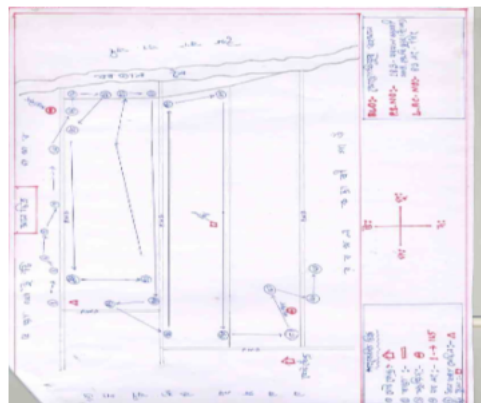

নিৰ্বাচক পঞ্জীয়ন বিষয়াৰ স্বাক্ষৰ

Nazri Naksha

Google Map View

Polling Station Building Front View

ভোটগ্ৰহন কেন্দ্ৰৰ সন্মুখৰ দৃশ্য

Cad View

Key MAP View

1 নাম : নবী হুছেইন পিতাৰ নাম: আক্কাছ আলী ঘৰ নং : 26 ক বয়স : 57 লিঙ্গ : পুৰুষ	DBH0564468 ফটো উপলব্ধ	2 নাম : হানিফ আলী পিতাৰ নাম: নুৰ ইছলাম ঘৰ নং : 98 বয়স : 33 লিঙ্গ : পুৰুষ	DBH0563247 ফটো উপলব্ধ	3 নাম : আচিয়া খাতুন স্বামীৰ নাম: হানিফ আলী ঘৰ নং : ৯৮ বয়স : 32 লিঙ্গ : মহিলা	FMU0067736 ফটো উপলব্ধ
4 নাম : দিলদাৰ হুছেইন পিতাৰ নাম: হজৰত আলী ঘৰ নং : ১০৮ বয়স : 38 লিঙ্গ : পুৰুষ	DBH1318714 ফটো উপলব্ধ	5 নাম : জৰিনা খাতুন স্বামীৰ নাম: দিলদাৰ হুছেইন ঘৰ নং : 108 বয়স : 31 লিঙ্গ : মহিলা	DBH0539031 ফটো উপলব্ধ	6 নাম : শাবাউল মাশানী পিতাৰ নাম: ছামছুল ইছলাম ঘৰ নং : ১০৮ বয়স : 22 লিঙ্গ : পুৰুষ	FMU0200790 ফটো উপলব্ধ
7 নাম : মামিন চুলতানা পিতাৰ নাম: কাজিম উদ্দিন ঘৰ নং : 119 বয়স : 31 লিঙ্গ : মহিলা	DBH0569236 ফটো উপলব্ধ	8 নাম : আছমিনা খাতুন স্বামীৰ নাম: মনিবুল ইছলাম ঘৰ নং : ১৩৬ বয়স : 29 লিঙ্গ : মহিলা	DBH0494708 ফটো উপলব্ধ	9 নাম : মুছফিয়া বেগম স্বামীৰ নাম: ছফিকুল ইছলাম ঘৰ নং : ১৩৬ বয়স : 19 লিঙ্গ : মহিলা	FMU0173500 ফটো উপলব্ধ
10 নাম : ফাতেমা খাতুন স্বামীৰ নাম: মোছলেম উদ্দিন ঘৰ নং : ১৩৯ বয়স : 88 লিঙ্গ : মহিলা	DBH1320292 ফটো উপলব্ধ	11 নাম : বহিমা খাতুন স্বামীৰ নাম: হাৰেজ আলী ঘৰ নং : ১৩৯ বয়স : 53 লিঙ্গ : মহিলা	DBH1320316 ফটো উপলব্ধ	12 নাম : বফিকুল ইছলাম পিতাৰ নাম: হাৰেজ আলী ঘৰ নং : 139 বয়স : 34 লিঙ্গ : পুৰুষ	DBH0505883 ফটো উপলব্ধ
13 নাম : ইকৰামুল ইছলাম পিতাৰ নাম: হাৰেজ আলী ঘৰ নং : ১৩৯ বয়স : 32 লিঙ্গ : পুৰুষ	DBH0196725 ফটো উপলব্ধ	# 14 নাম : বনজিতা বেগম স্বামীৰ নাম: বফিকুল ইছলাম ঘৰ নং : ১৩৯ বয়স : 33 লিঙ্গ : মহিলা	DBH0494682 ফটো উপলব্ধ	#2 15 নাম : জাইদা বেগম পিতাৰ নাম: হাৰেজ আলী ঘৰ নং : 139 বয়স : 30 লিঙ্গ : মহিলা	DBH0532945 ফটো উপলব্ধ
16 নাম : মৌচুমি খাতুন স্বামীৰ নাম: ইক্ৰামুল ইছলাম ঘৰ নং : 139 বয়স : 28 লিঙ্গ : মহিলা	DBH0569921 ফটো উপলব্ধ	17 নাম : একচানুল ইছলাম পিতাৰ নাম: হাৰেজ আলী ঘৰ নং : ১৩৯ বয়স : 20 লিঙ্গ : পুৰুষ	FMU0173385 ফটো উপলব্ধ	18 নাম : আঃ মজিত পিতাৰ নাম: হাঃ হামেদ আলী ঘৰ নং : ১৪০ বয়স : 93 লিঙ্গ : পুৰুষ	DBH1320327 ফটো উপলব্ধ
19 নাম : ফুলবান স্বামীৰ নাম: আঃ মজিত ঘৰ নং : ১৪০ বয়স : 68 লিঙ্গ : মহিলা	DBH1320338 ফটো উপলব্ধ	# 20 নাম : ফকৰ উদ্দিন পিতাৰ নাম: আব্দুল জলিল ঘৰ নং : ১৪০ বয়স : 53 লিঙ্গ : পুৰুষ	DBH0017874 ফটো উপলব্ধ	# 21 নাম : বহিমা খাতুন স্বামীৰ নাম: ফকৰ উদ্দিন ঘৰ নং : 140 বয়স : 40 লিঙ্গ : মহিলা	DBH1323655 ফটো উপলব্ধ
22 নাম : এমদাদুল ইছলাম পিতাৰ নাম: আঃ মজিত ঘৰ নং : ১৪০ বয়স : 38 লিঙ্গ : পুৰুষ	DBH1320349 ফটো উপলব্ধ	23 নাম : বাজিবুল ইছলাম পিতাৰ নাম: এমদাদুল ইছলাম ঘৰ নং : 140 বয়স : 20 লিঙ্গ : পুৰুষ	FMU0246561 ফটো উপলব্ধ	24 নাম : আনোৱাৰা বেগম পিতাৰ নাম: মৃতঃআব্দুল জলিল ঘৰ নং : ১৪০ ক বয়স : 32 লিঙ্গ : মহিলা	DBH0033217 ফটো উপলব্ধ
25 নাম : আচমা বেগম পিতাৰ নাম: মৃত আব্দুল জলিল ঘৰ নং : 140 ক বয়স : 28 লিঙ্গ : মহিলা	DBH0559849 ফটো উপলব্ধ	26 নাম : খজল উদ্দিন পিতাৰ নাম: আঃ মজিত ঘৰ নং : ১৪১ বয়স : 53 লিঙ্গ : পুৰুষ	DBH1320350 ফটো উপলব্ধ	27 নাম : মৰিয়ম খাতুন স্বামীৰ নাম: খজল উদ্দিন ঘৰ নং : ১৪১ বয়স : 51 লিঙ্গ : মহিলা	DBH1320361 ফটো উপলব্ধ
28 নাম : মোফাছেল পিতাৰ নাম: খজল উদ্দিন ঘৰ নং : ১৪১ বয়স : 33 লিঙ্গ : পুৰুষ	DBH0017877 ফটো উপলব্ধ	# 29 নাম : মেৰিনা বেগম স্বামীৰ নাম: মোফাছেল ঘৰ নং : ১৪১ বয়স : 27 লিঙ্গ : মহিলা	DBH0574905 ফটো উপলব্ধ	# 30 নাম : আতিকুল ইছলাম পিতাৰ নাম: খজল উদ্দিন ঘৰ নং : ১৪১ বয়স : 26 লিঙ্গ : পুৰুষ	DBH1652304 ফটো উপলব্ধ