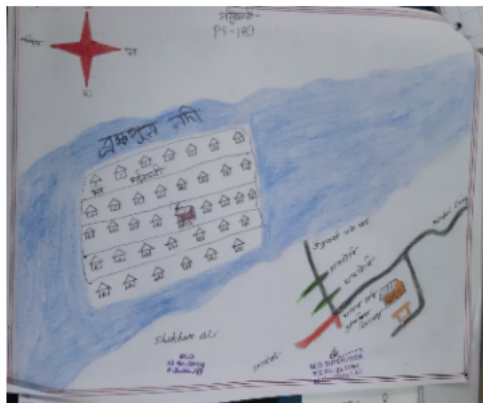

Nazri Naksha