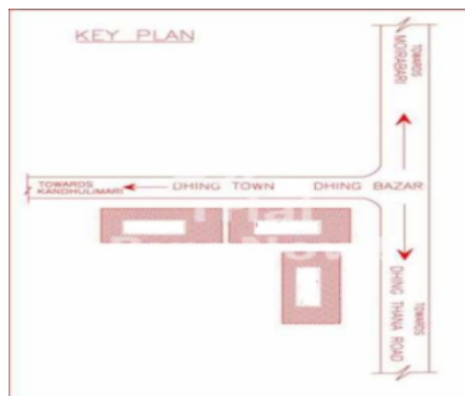

নিৰ্বাচক পঞ্জীয়ন বিষয়াৰ স্বাক্ষৰ

Nazri Naksha

Google Map View

Polling Station Building Front View

ভোটগ্ৰহন কেন্দ্ৰৰ সন্মুখৰ দৃশ্য

Cad View

Key MAP View

1 নাম : ওমৰ আলী পিতাৰ নাম: ওচমান আলী ঘৰ নং : 1 বয়স : 65 লিঙ্গ : পুৰুষ	DBH1369728 ফটো উপলব্ধ	2 নাম : বাশ্বিদা খাতুন স্বামীৰ নাম: উমৰ আলী ঘৰ নং : 1 বয়স : 59 লিঙ্গ : মহিলা	DBH1369739 ফটো উপলব্ধ	3 নাম : আশ্বিকুল ইছলাম পিতাৰ নাম: ওমৰ আলী ঘৰ নং : 1 বয়স : 32 লিঙ্গ : পুৰুষ	DBH1373575 ফটো উপলব্ধ
4 নাম : আশ্বিফুল ইছলাম পিতাৰ নাম: ওমৰ আলী ঘৰ নং : 1 বয়স : 27 লিঙ্গ : পুৰুষ	DBH0542332 ফটো উপলব্ধ	5 নাম : জহিৰুল ইছলাম পিতাৰ নাম: ছাহেদ আলী ঘৰ নং : 1 বয়স : 27 লিঙ্গ : পুৰুষ	DBH0571539 ফটো উপলব্ধ	6 নাম : ছাজিনা বেগম স্বামীৰ নাম: আশ্বিকুল ইছলাম ঘৰ নং : 1 বয়স : 26 লিঙ্গ : মহিলা	DBH0540757 ফটো উপলব্ধ
7 নাম : মেহেদী আলম পিতাৰ নাম: ওমৰ আলী ঘৰ নং : 1 বয়স : 25 লিঙ্গ : পুৰুষ	DBH0539684 ফটো উপলব্ধ	8 নাম : শ্বৰিফুল ইছলাম পিতাৰ নাম: ওমৰ আলী ঘৰ নং : 01 বয়স : 23 লিঙ্গ : পুৰুষ	DBH1651066 ফটো উপলব্ধ	9 নাম : শ্বাহিদা খাতুন স্বামীৰ নাম: শ্বৰিফুল ইছলাম ঘৰ নং : 1 বয়স : 22 লিঙ্গ : মহিলা	FMU0177428 ফটো উপলব্ধ
10 নাম : আচমিনা খাতুন স্বামীৰ নাম: আশ্বিফুল ইছলাম ঘৰ নং : 1 বয়স : 21 লিঙ্গ : মহিলা	FMU0177311 ফটো উপলব্ধ	D 11 নাম : ছকিনা খাতুন পিতাৰ নাম: আঃ কাদিৰ ঘৰ নং : 2 বয়স : 89 লিঙ্গ : মহিলা	DBH1364610 ফটো উপলব্ধ	12 নাম : মফিজ উদ্দিন পিতাৰ নাম: আঃ কাদিৰ ঘৰ নং : 2 বয়স : 67 লিঙ্গ : পুৰুষ	DBH1364621 ফটো উপলব্ধ
D 13 নাম : ময়মন নেছা স্বামীৰ নাম: আলিম উদ্দিন ঘৰ নং : 2 বয়স : 66 লিঙ্গ : মহিলা	DBH1364643 ফটো উপলব্ধ	14 নাম : গুলজাৰ হুছেইন পিতাৰ নাম: মফিজ উদ্দিন ঘৰ নং : 2 বয়স : 31 লিঙ্গ : পুৰুষ	DBH0077156 ফটো উপলব্ধ	15 নাম : কমলা খাতুন স্বামীৰ নাম: লুকমান আলী ঘৰ নং : 3 বয়স : 81 লিঙ্গ : মহিলা	DBH1364676 ফটো উপলব্ধ
16 নাম : আব্দুল মতিন পিতাৰ নাম: লুকমান আলী ঘৰ নং : 3 বয়স : 57 লিঙ্গ : পুৰুষ	DBH1364665 ফটো উপলব্ধ	17 নাম : আব্দুল ছাত্তাৰ পিতাৰ নাম: মৃত লোকমান আলী ঘৰ নং : 3 বয়স : 53 লিঙ্গ : পুৰুষ	DBH1364687 ফটো উপলব্ধ	18 নাম : আব্দুল বৃহমান পিতাৰ নাম: লোকমান আলী ঘৰ নং : 3 বয়স : 38 লিঙ্গ : পুৰুষ	DBH1373086 ফটো উপলব্ধ
19 নাম : জাহানাৰা খাতুন স্বামীৰ নাম: আব্দুল বৃহমান ঘৰ নং : 3 বয়স : 31 লিঙ্গ : মহিলা	DBH0391136 ফটো উপলব্ধ	20 নাম : বিয়াজ উদ্দিন পিতাৰ নাম: আঃ কুদ্দুছ ঘৰ নং : 8 বয়স : 64 লিঙ্গ : পুৰুষ	DBH1364701 ফটো উপলব্ধ	21 নাম : ছামচুম নাহাৰ স্বামীৰ নাম: বিয়াজ উদ্দিন ঘৰ নং : 8 বয়স : 59 লিঙ্গ : মহিলা	DBH1364712 ফটো উপলব্ধ
22 নাম : আঃ বাৰেক পিতাৰ নাম: আব্দুল কুদ্দুছ ঘৰ নং : 8 বয়স : 58 লিঙ্গ : পুৰুষ	DBH1364723 ফটো উপলব্ধ	23 নাম : আব্দুল হাছেন পিতাৰ নাম: আঃ কুদ্দুছ ঘৰ নং : 8 বয়স : 51 লিঙ্গ : পুৰুষ	DBH1364745 ফটো উপলব্ধ	24 নাম : ময়না খাতুন স্বামীৰ নাম: আঃ বাৰেক ঘৰ নং : 8 বয়স : 51 লিঙ্গ : মহিলা	DBH1364734 ফটো উপলব্ধ
25 নাম : মুছলিমা বেগম স্বামীৰ নাম: আব্দুল হাছেন ঘৰ নং : 8 বয়স : 46 লিঙ্গ : মহিলা	DBH1364756 ফটো উপলব্ধ	26 নাম : অবুল হুছেইন পিতাৰ নাম: আঃ কুদ্দুছ ঘৰ নং : 8 বয়স : 44 লিঙ্গ : পুৰুষ	DBH1364767 ফটো উপলব্ধ	27 নাম : আকিজা বেগম স্বামীৰ নাম: আব্দুল হুছেইন ঘৰ নং : 8 বয়স : 42 লিঙ্গ : মহিলা	DBH1364778 ফটো উপলব্ধ
28 নাম : আছাদুল ইছলাম পিতাৰ নাম: বিয়াজ উদ্দিন ঘৰ নং : 8 বয়স : 42 লিঙ্গ : পুৰুষ	DBH0134726 ফটো উপলব্ধ	29 নাম : আকলিমা খাতুন স্বামীৰ নাম: আছাদুল ইছলাম ঘৰ নং : 8 বয়স : 37 লিঙ্গ : মহিলা	DBH0406645 ফটো উপলব্ধ	30 নাম : বিল্লাল হুছেইন পিতাৰ নাম: আব্দুল বাৰেক ঘৰ নং : 8 বয়স : 32 লিঙ্গ : পুৰুষ	DBH1904047 ফটো উপলব্ধ