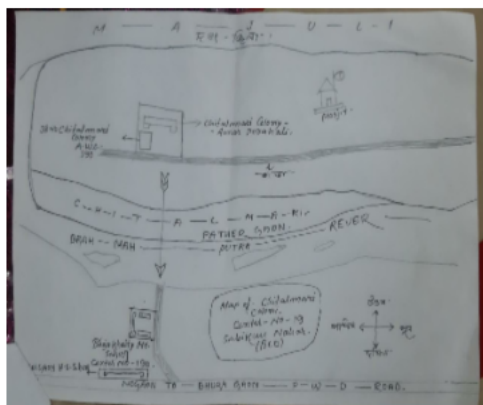

Nazri Naksha