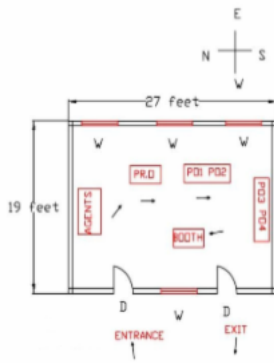

নিৰ্বাচক পঞ্জীয়ন বিষয়াৰ স্বাক্ষৰ

Nazri Naksha

Google Map View

Polling Station Building Front View

ভোটগ্ৰহন কেন্দ্ৰৰ সন্মুখৰ দৃশ্য

Cad View

Key MAP View

S 1 নাম : মনজু সৰকাৰ স্বামীৰ নাম : ধনঞ্জয় সৰকাৰ ঘৰ নং : 00 বয়স : 33 লিঙ্গ : মহিলা	HLF0488825 ফটো উপলব্ধ	2 নাম : প্ৰিয়ংকা দাস বিশ্বাস স্বামীৰ নাম : বুদ্ধিৰাম বিশ্বাস ঘৰ নং : 00 বয়স : 24 লিঙ্গ : মহিলা	HLF2994002 ফটো উপলব্ধ	S 3 নাম : আদৰী চৰকাৰ স্বামীৰ নাম : মনিন্দ্ৰ চৰকাৰ ঘৰ নং : 1 বয়স : 76 লিঙ্গ : মহিলা	HLF8034568 ফটো উপলব্ধ
S 4 নাম : জয়দেব চৰকাৰ পিতাৰ নাম : মনিন্দ্ৰ চৰকাৰ ঘৰ নং : 51 বয়স : 51 লিঙ্গ : পুৰুষ	HLF8034579 ফটো উপলব্ধ	5 নাম : সহদেব চৰকাৰ পিতাৰ নাম : মনিন্দ্ৰ চৰকাৰ ঘৰ নং : 1 বয়স : 48 লিঙ্গ : পুৰুষ	HLF8034591 ফটো উপলব্ধ	S 6 নাম : গোলাপী চৰকাৰ স্বামীৰ নাম : জয়দেব চৰকাৰ ঘৰ নং : 1 বয়স : 45 লিঙ্গ : মহিলা	HLF8034580 ফটো উপলব্ধ
7 নাম : মৃদলা চৰকাৰ স্বামীৰ নাম : সহদেব চৰকাৰ ঘৰ নং : 1 বয়স : 44 লিঙ্গ : মহিলা	HLF8034604 ফটো উপলব্ধ	S 8 নাম : শংকৰ সৰকাৰ পিতাৰ নাম : জয়দেব সৰকাৰ ঘৰ নং : 1 বয়স : 20 লিঙ্গ : পুৰুষ	FMU0237883 ফটো উপলব্ধ	S 9 নাম : নিতাই মণ্ডল পিতাৰ নাম : শতীশ মণ্ডল ঘৰ নং : 2 বয়স : 61 লিঙ্গ : পুৰুষ	HLF8034626 ফটো উপলব্ধ
S 10 নাম : গৌৰাঙ্গ মণ্ডল পিতাৰ নাম : শতীশ মণ্ডল ঘৰ নং : 2 বয়স : 51 লিঙ্গ : পুৰুষ	HLF8034648 ফটো উপলব্ধ	S 11 নাম : বান মণ্ডল স্বামীৰ নাম : নিতাই মণ্ডল ঘৰ নং : 2 বয়স : 52 লিঙ্গ : মহিলা	HLF8034637 ফটো উপলব্ধ	S 12 নাম : বাসন্তী মণ্ডল স্বামীৰ নাম : গৌৰাঙ্গ মণ্ডল ঘৰ নং : 2 বয়স : 52 লিঙ্গ : মহিলা	HLF8034659 ফটো উপলব্ধ
S 13 নাম : ঠাকুৰ দাস মণ্ডল পিতাৰ নাম : অভয় মণ্ডল ঘৰ নং : 3 বয়স : 66 লিঙ্গ : পুৰুষ	HLF8034682 ফটো উপলব্ধ	S 14 নাম : সুলচনা মণ্ডল স্বামীৰ নাম : ঠাকুৰ দাস মণ্ডল ঘৰ নং : 3 বয়স : 58 লিঙ্গ : মহিলা	HLF8034693 ফটো উপলব্ধ	S 15 নাম : জয়মালা মণ্ডল স্বামীৰ নাম : সঞ্জয় মণ্ডল ঘৰ নং : 3 বয়স : 40 লিঙ্গ : মহিলা	HLF8034717 ফটো উপলব্ধ
S 16 নাম : সঞ্জয় মণ্ডল পিতাৰ নাম : ঠাকুৰ দাস মণ্ডল ঘৰ নং : 3 বয়স : 39 লিঙ্গ : পুৰুষ	HLF8034706 ফটো উপলব্ধ	S 17 নাম : বশিদল ইছলাম পিতাৰ নাম : ফকিৰ উদ্দিন ঘৰ নং : 03 বয়স : 25 লিঙ্গ : পুৰুষ	HLF0435214 ফটো উপলব্ধ	S 18 নাম : স্বপন মণ্ডল পিতাৰ নাম : সঞ্জয় মণ্ডল ঘৰ নং : 3 বয়স : 19 লিঙ্গ : পুৰুষ	FMU0167502 ফটো উপলব্ধ
S 19 নাম : বতন মণ্ডল পিতাৰ নাম : অভয় মণ্ডল ঘৰ নং : 8 বয়স : 64 লিঙ্গ : পুৰুষ	HLF8034739 ফটো উপলব্ধ	S 20 নাম : মানবালা মণ্ডল স্বামীৰ নাম : বতন চন্দ্ৰ মণ্ডল ঘৰ নং : 8 বয়স : 58 লিঙ্গ : মহিলা	HLF8034740 ফটো উপলব্ধ	S 21 নাম : বাজীৰ মণ্ডল পিতাৰ নাম : বতন চন্দ্ৰ মণ্ডল ঘৰ নং : 8 বয়স : 26 লিঙ্গ : পুৰুষ	HLF0525436 ফটো উপলব্ধ
S 22 নাম : সুমন দাস স্বামীৰ নাম : বাজীৰ মণ্ডল ঘৰ নং : 4 বয়স : 26 লিঙ্গ : মহিলা	HLF2403780 ফটো উপলব্ধ	S 23 নাম : লক্ষীনাথ মণ্ডল পিতাৰ নাম : বতন মণ্ডল ঘৰ নং : 4 বয়স : 22 লিঙ্গ : পুৰুষ	FMU0003087 ফটো উপলব্ধ	S 24 নাম : জছ বিশ্বাস স্বামীৰ নাম : মনিন্দ্ৰ বিশ্বাস ঘৰ নং : 5 বয়স : 71 লিঙ্গ : মহিলা	HLF8034762 ফটো উপলব্ধ
S 25 নাম : সুনিল বিশ্বাস পিতাৰ নাম : মনিন্দ্ৰ বিশ্বাস ঘৰ নং : 5 বয়স : 51 লিঙ্গ : পুৰুষ	HLF8034831 ফটো উপলব্ধ	S 26 নাম : আৰান বিশ্বাস পিতাৰ নাম : মনিন্দ্ৰ বিশ্বাস ঘৰ নং : 5 বয়স : 49 লিঙ্গ : পুৰুষ	HLF8034795 ফটো উপলব্ধ	S 27 নাম : সুৰেন্দ্ৰ বিশ্বাস পিতাৰ নাম : মনিন্দ্ৰ বিশ্বাস ঘৰ নং : 5 বয়স : 47 লিঙ্গ : পুৰুষ	HLF8034819 ফটো উপলব্ধ
S 28 নাম : প্ৰসাদী বিশ্বাস স্বামীৰ নাম : আৰান বিশ্বাস ঘৰ নং : 5 বয়স : 44 লিঙ্গ : মহিলা	HLF8034808 ফটো উপলব্ধ	S 29 নাম : বুলন বিশ্বাস স্বামীৰ নাম : সুৰেন্দ্ৰ বিশ্বাস ঘৰ নং : 5 বয়স : 41 লিঙ্গ : মহিলা	HLF8034820 ফটো উপলব্ধ	S 30 নাম : মিস্ট বিশ্বাস স্বামীৰ নাম : সুৰেন্দ্ৰ বিশ্বাস ঘৰ নং : 5 বয়স : 36 লিঙ্গ : মহিলা	HLF0655456 ফটো উপলব্ধ