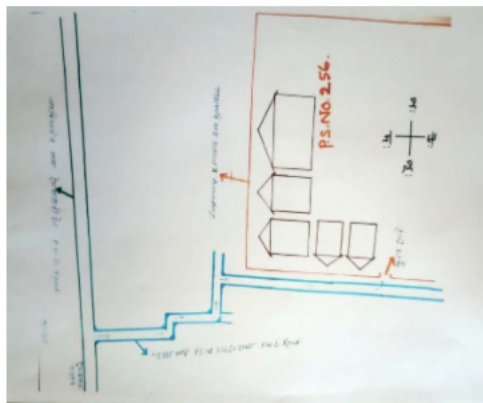

Nazri Naksha