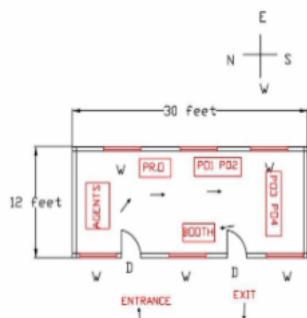

নিৰ্বাচক পঞ্জীয়ন বিষয়াৰ স্বাক্ষৰ

Nazri Naksha

Google Map View

Polling Station Building Front View

ভোটগ্ৰহন কেন্দ্ৰৰ সন্মুখৰ দৃশ্য

Cad View

Key MAP View

1 নাম : আবুল কালাম পিতাৰ নাম: আঃ মজিদ ঘৰ নং : ১৩৫ বয়স : 55 লিঙ্গ : পুৰুষ	DBH1389113 ফটো উপলব্ধ	2 নাম : জহুৰা খাতুন স্বামীৰ নাম: আবুল কালাম ঘৰ নং : ১৩৫ বয়স : 51 লিঙ্গ : মহিলা	DBH1389135 ফটো উপলব্ধ	3 নাম : আবু হানিফা পিতাৰ নাম: আব্দুল মজিদ ঘৰ নং : ১৩৫ বয়স : 42 লিঙ্গ : পুৰুষ	DBH1394394 ফটো উপলব্ধ
4 নাম : শ্বাফুল আমিন পিতাৰ নাম: আঃ মজিদ ঘৰ নং : ১৩৫ বয়স : 40 লিঙ্গ : পুৰুষ	DBH0018355 ফটো উপলব্ধ	5 নাম : ফাতেমা খাতুন স্বামীৰ নাম: আবু হানিফ ঘৰ নং : ১৩৫ বয়স : 37 লিঙ্গ : মহিলা	DBH1393824 ফটো উপলব্ধ	6 নাম : আইফুল ইছলাম পিতাৰ নাম: আঃ মজিদ ঘৰ নং : ১৩৫ বয়স : 36 লিঙ্গ : পুৰুষ	DBH1394485 ফটো উপলব্ধ
# 7 নাম : ৰবিজা খাতুন স্বামীৰ নাম: আবু শ্বৰিফ ঘৰ নং : ১৩৬ বয়স : 35 লিঙ্গ : মহিলা	DBH1394996 ফটো উপলব্ধ	8 নাম : ৰাজিয়া খাতুন স্বামীৰ নাম: শ্বাফুল আমিন ঘৰ নং : ১৩৫ বয়স : 35 লিঙ্গ : মহিলা	DBH0018356 ফটো উপলব্ধ	9 নাম : ছহিদুল ইছলাম পিতাৰ নাম: আব্দুল মজিদ ঘৰ নং : ১৩৫ বয়স : 34 লিঙ্গ : পুৰুষ	DBH0028837 ফটো উপলব্ধ
10 নাম : ৰহিমা খাতুন স্বামীৰ নাম: ছাহিদুল ইছলাম ঘৰ নং : ১৩৫ বয়স : 34 লিঙ্গ : মহিলা	DBH0260026 ফটো উপলব্ধ	11 নাম : ইছৰাফিল হুছেইন পিতাৰ নাম: আব্দুল মজিদ ঘৰ নং : ১৩৫ বয়স : 32 লিঙ্গ : পুৰুষ	DBH0018357 ফটো উপলব্ধ	12 নাম : উচমান আলী পিতাৰ নাম: আঃ মজিদ ঘৰ নং : ১৩৫ বয়স : 30 লিঙ্গ : পুৰুষ	DBH1950302 ফটো উপলব্ধ
# 13 নাম : নুমেনা খাতুন স্বামীৰ নাম: উচমান আলী ঘৰ নং : 135 বয়স : 27 লিঙ্গ : মহিলা	FMU0015545 ফটো উপলব্ধ	14 নাম : জহিৰুল ইছলাম পিতাৰ নাম: আবুল কালাম ঘৰ নং : ১৩৫ বয়স : 25 লিঙ্গ : পুৰুষ	DBH1950385 ফটো উপলব্ধ	15 নাম : ছফিৰুল ইছলাম পিতাৰ নাম: আবুল কালাম ঘৰ নং : ১৩৫ বয়স : 23 লিঙ্গ : পুৰুষ	DBH1950518 ফটো উপলব্ধ
16 নাম : ছাদিকুন নাহাৰ পিতাৰ নাম: শ্বাফুল আমিন ঘৰ নং : 135 বয়স : 22 লিঙ্গ : মহিলা	FMU0211722 ফটো উপলব্ধ	17 নাম : ৰাজিবুল ইছলাম পিতাৰ নাম: শ্বাফুল আমিন ঘৰ নং : 135 বয়স : 20 লিঙ্গ : পুৰুষ	FMU0177196 ফটো উপলব্ধ	18 নাম : জৈন উদ্দিন পিতাৰ নাম: মগবুল খা ঘৰ নং : ১৩৬ বয়স : 75 লিঙ্গ : পুৰুষ	DBH1389146 ফটো উপলব্ধ
19 নাম : জয়গন নেছা স্বামীৰ নাম: জৈন উদ্দিন ঘৰ নং : ১৩৬ বয়স : 62 লিঙ্গ : মহিলা	DBH1389157 ফটো উপলব্ধ	20 নাম : আবু শ্বৰিফ পিতাৰ নাম: জৈন উদ্দিন ঘৰ নং : ১৩৬ বয়স : 46 লিঙ্গ : পুৰুষ	DBH1389168 ফটো উপলব্ধ	21 নাম : নসেদ আলী পিতাৰ নাম: জৈন উদ্দিন ঘৰ নং : ১৩৬ বয়স : 40 লিঙ্গ : পুৰুষ	DBH0018359 ফটো উপলব্ধ
22 নাম : পাৰবিনা বেগম স্বামীৰ নাম: নসেদ আলী ঘৰ নং : ১৩৬ বয়স : 35 লিঙ্গ : মহিলা	DBH0018363 ফটো উপলব্ধ	23 নাম : আব্দুল ছাত্তাৰ পিতাৰ নাম: জৈন উদ্দিন ঘৰ নং : ১৩৬ বয়স : 32 লিঙ্গ : পুৰুষ	DBH0018361 ফটো উপলব্ধ	24 নাম : শ্বহিদুল ইছলাম পিতাৰ নাম: জৈন উদ্দিন ঘৰ নং : ১৩৬ বয়স : 30 লিঙ্গ : পুৰুষ	DBH0018362 ফটো উপলব্ধ
# 25 নাম : ময়ৰম নেছা পিতাৰ নাম: আবু শ্বৰিফ ঘৰ নং : ১৩৬ বয়স : 26 লিঙ্গ : মহিলা	DBH0607663 ফটো উপলব্ধ	26 নাম : আশ্বাদুল ইছলাম পিতাৰ নাম: আবু শ্বৰিফ ঘৰ নং : ১৩৬ বয়স : 24 লিঙ্গ : পুৰুষ	DBH0608554 ফটো উপলব্ধ	27 নাম : নাজিমা পিতাৰ নাম: আবু শ্বৰিফ ঘৰ নং : 136 বয়স : 23 লিঙ্গ : মহিলা	DBH8766081 ফটো উপলব্ধ
28 নাম : আশ্বিকুল ৰকমান পিতাৰ নাম: নসেদ আলী ঘৰ নং : 136 বয়স : 22 লিঙ্গ : পুৰুষ	FMU0116467 ফটো উপলব্ধ	29 নাম : ৰাশ্বিদুল পিতাৰ নাম: আবু শ্বৰিফ ঘৰ নং : 136 বয়স : 21 লিঙ্গ : পুৰুষ	FMU0014878 ফটো উপলব্ধ	30 নাম : মামনী খাতুন স্বামীৰ নাম: ইমান হুছেইন ঘৰ নং : 136 ক বয়স : 22 লিঙ্গ : মহিলা	FMU0015560 ফটো উপলব্ধ