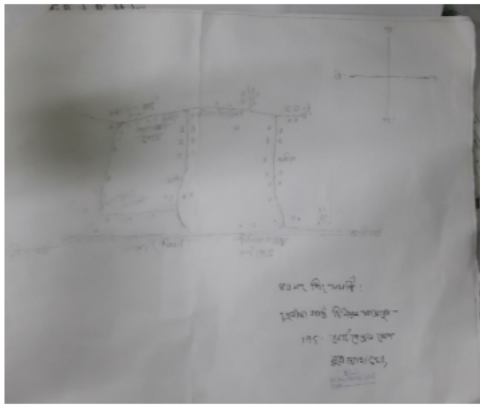

Nazri Naksha