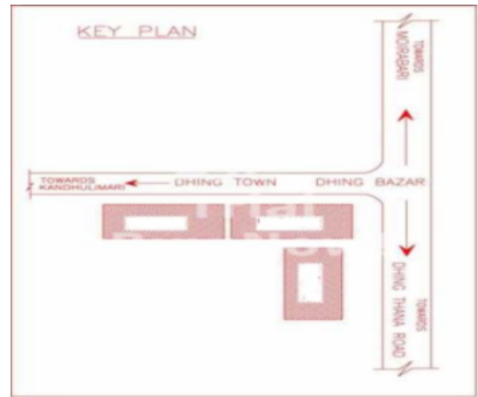

নিৰ্বাচক পঞ্জীয়ন বিষয়াৰ স্বাক্ষৰ

Nazri Naksha

Google Map View

Polling Station Building Front View

ভোটগ্ৰহন কেন্দ্ৰৰ সন্মুখৰ দৃশ্য

Cad View

Key MAP View

1 নাম : আব্দুল মালেক পিতাৰ নাম: আচমত আলী ঘৰ নং : 1 বয়স : 72 লিঙ্গ : পুৰুষ	DBH1414568 ফটো উপলব্ধ	2 নাম : বেগম খুদেজা স্বামীৰ নাম: আব্দুল মালেক ঘৰ নং : 1 বয়স : 61 লিঙ্গ : মহিলা	DBH1414579 ফটো উপলব্ধ	3 নাম : বেজা শাহ পাহলভী পিতাৰ নাম: আব্দুল মালেক ঘৰ নং : 1 বয়স : 51 লিঙ্গ : পুৰুষ	DBH1414580 ফটো উপলব্ধ
4 নাম : ইমৰান শাহ পাহলভী পিতাৰ নাম: আব্দুল মালেক ঘৰ নং : 01 বয়স : 48 লিঙ্গ : পুৰুষ	DBH1414591 ফটো উপলব্ধ	5 নাম : কহিনৰ বেগম স্বামীৰ নাম: বেজা শাহ পাহলভী ঘৰ নং : 1 বয়স : 47 লিঙ্গ : মহিলা	DBH1414637 ফটো উপলব্ধ	6 নাম : জেচমিনা চুলতানা স্বামীৰ নাম: ইমৰান শাহ পাহলভী ঘৰ নং : 1 বয়স : 44 লিঙ্গ : মহিলা	DBH1906509 ফটো উপলব্ধ
7 নাম : পাৰভেজ শাহ পাহলভী পিতাৰ নাম: আব্দুল মালেক ঘৰ নং : 1 বয়স : 43 লিঙ্গ : পুৰুষ	DBH1414615 ফটো উপলব্ধ	8 নাম : হুমায়ুন শাহ পাহলভী পিতাৰ নাম: আব্দুল মালেক ঘৰ নং : 1 বয়স : 39 লিঙ্গ : পুৰুষ	DBH1414626 ফটো উপলব্ধ	# 9 নাম : ফাৰহানা খানম স্বামীৰ নাম: পাৰভেজ শাহ পাহলভী ঘৰ নং : 1 বয়স : 38 লিঙ্গ : মহিলা	DBH1906521 ফটো উপলব্ধ
10 নাম : ববিতা পাৰবীন স্বামীৰ নাম: হুমায়ুন শাহ পাহলভী ঘৰ নং : 1 বয়স : 35 লিঙ্গ : মহিলা	DBH0000489 ফটো উপলব্ধ	11 নাম : আনৱাৰা খাতুন স্বামীৰ নাম: আঃ ছামাদ ঘৰ নং : 2 বয়স : 66 লিঙ্গ : মহিলা	DBH1414660 ফটো উপলব্ধ	12 নাম : মজিবুৰ বহমান পিতাৰ নাম: আঃ ছামাদ ঘৰ নং : 2 বয়স : 53 লিঙ্গ : পুৰুষ	DBH1414671 ফটো উপলব্ধ
13 নাম : লতিফা বেগম স্বামীৰ নাম: মজিবুৰ বহমান ঘৰ নং : 2 বয়স : 48 লিঙ্গ : মহিলা	DBH1414706 ফটো উপলব্ধ	14 নাম : মোস্তাফিজুৰ বহমান পিতাৰ নাম: আঃ ছামাদ ঘৰ নং : 2 বয়স : 33 লিঙ্গ : পুৰুষ	DBH1414648 ফটো উপলব্ধ	15 নাম : মজমুন নাহাৰ স্বামীৰ নাম: মুস্তাফিজুৰ বহমান ঘৰ নং : 2 বয়স : 25 লিঙ্গ : মহিলা	FMU0153304 ফটো উপলব্ধ
16 নাম : মেহজেবিন ফেৰদৌছি বহমান পিতাৰ নাম: মজিবুৰ বহমান ঘৰ নং : 2 বয়স : 23 লিঙ্গ : মহিলা	FMU0087569 ফটো উপলব্ধ	17 নাম : ফাৰনিন ফেৰদৌছি বহমান পিতাৰ নাম: মজিবুৰ বহমান ঘৰ নং : 2 বয়স : 20 লিঙ্গ : মহিলা	FMU0087577 ফটো উপলব্ধ	18 নাম : দেৱান তাজুল ইছলাম পিতাৰ নাম: দেৱান নুৰুল আলম ঘৰ নং : 3 বয়স : 56 লিঙ্গ : পুৰুষ	DBH1414717 ফটো উপলব্ধ
19 নাম : রেজিয়া খাতুন স্বামীৰ নাম: দেৱান তাজুল ইছলাম ঘৰ নং : 3 বয়স : 50 লিঙ্গ : মহিলা	DBH1414728 ফটো উপলব্ধ	20 নাম : দেৱান ৰাকুল অল আমিন পিতাৰ নাম: দেৱান তাজুল ইছলাম ঘৰ নং : 3 বয়স : 25 লিঙ্গ : পুৰুষ	DBH0594689 ফটো উপলব্ধ	21 নাম : দেৱান তৌফা আলম পিতাৰ নাম: দেৱান তাজুল ইছলাম ঘৰ নং : 3 বয়স : 19 লিঙ্গ : মহিলা	FMU0275701 ফটো উপলব্ধ
22 নাম : আমিনুল হক পিতাৰ নাম: আঃ জব্বাৰ ঘৰ নং : 8 বয়স : 58 লিঙ্গ : পুৰুষ	DBH1414751 ফটো উপলব্ধ	23 নাম : মাইনুল হক পিতাৰ নাম: আঃ জব্বাৰ ঘৰ নং : 8 বয়স : 55 লিঙ্গ : পুৰুষ	DBH1414762 ফটো উপলব্ধ	24 নাম : মিনাৰা খাতুন স্বামীৰ নাম: আমিনুল হক ঘৰ নং : 8 বয়স : 52 লিঙ্গ : মহিলা	DBH1414795 ফটো উপলব্ধ
25 নাম : নুৰুল হক পিতাৰ নাম: আঃ জব্বাৰ ঘৰ নং : 4 বয়স : 52 লিঙ্গ : পুৰুষ	DBH1414773 ফটো উপলব্ধ	26 নাম : শাজিদা বেগম স্বামীৰ নাম: মাইনুল হক ঘৰ নং : 8 বয়স : 49 লিঙ্গ : মহিলা	DBH1414808 ফটো উপলব্ধ	27 নাম : নৰজুল হক পিতাৰ নাম: আঃ জব্বাৰ ঘৰ নং : 8 বয়স : 48 লিঙ্গ : পুৰুষ	DBH1414784 ফটো উপলব্ধ
28 নাম : আশাবুন নেহাৰ স্বামীৰ নাম: নুৰুল হক ঘৰ নং : 4 বয়স : 40 লিঙ্গ : মহিলা	DBH1414819 ফটো উপলব্ধ	29 নাম : নাইজুল হক পিতাৰ নাম: আঃ জব্বাৰ ঘৰ নং : 8 বয়স : 33 লিঙ্গ : পুৰুষ	DBH1423683 ফটো উপলব্ধ	30 নাম : মুকিবুৰ বহমান পিতাৰ নাম: আমিনুল হক ঘৰ নং : 8 বয়স : 33 লিঙ্গ : পুৰুষ	DBH1423809 ফটো উপলব্ধ