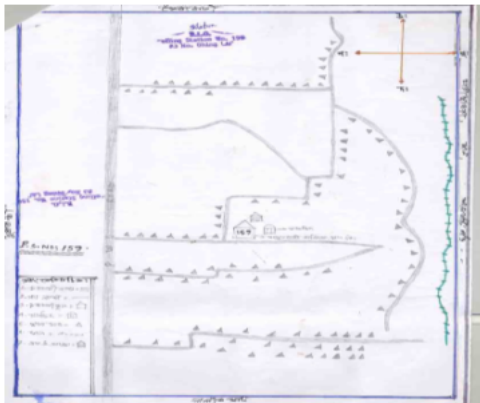

নিৰ্বাচক পঞ্জীয়ন বিষয়াৰ স্বাক্ষৰ

Nazri Naksha

Google Map View

Polling Station Building Front View

ভোটগ্ৰহন কেন্দ্ৰৰ সন্মুখৰ দৃশ্য

Cad View

Key MAP View

1 নাম : আব্দুল মালেক পিতাৰ নাম: আচমত আলী ঘৰ নং : 1 বয়স : 72 লিঙ্গ : পুৰুষ	DBH1414568 ফটো উপলব্ধ	2 নাম : বেগম খুদেজা স্বামীৰ নাম: আব্দুল মালেক ঘৰ নং : 1 বয়স : 61 লিঙ্গ : মহিলা	DBH1414579 ফটো উপলব্ধ	3 নাম : বেজা শাহ পাহলভী পিতাৰ নাম: আব্দুল মালেক ঘৰ নং : 1 বয়স : 51 লিঙ্গ : পুৰুষ	DBH1414580 ফটো উপলব্ধ
4 নাম : ইমৰান শাহ পাহলভী পিতাৰ নাম: আব্দুল মালেক ঘৰ নং : 01 বয়স : 48 লিঙ্গ : পুৰুষ	DBH1414591 ফটো উপলব্ধ	5 নাম : কহিনৰ বেগম স্বামীৰ নাম: বেজা শাহ পাহলভী ঘৰ নং : 1 বয়স : 47 লিঙ্গ : মহিলা	DBH1414637 ফটো উপলব্ধ	6 নাম : জেচমিনা চুলতানা স্বামীৰ নাম: ইমৰান শাহ পাহলভী ঘৰ নং : 1 বয়স : 44 লিঙ্গ : মহিলা	DBH1906509 ফটো উপলব্ধ
7 নাম : পাৰভেজ শাহ পাহলভী পিতাৰ নাম: আব্দুল মালেক ঘৰ নং : 1 বয়স : 43 লিঙ্গ : পুৰুষ	DBH1414615 ফটো উপলব্ধ	8 নাম : হুমায়ুন শাহ পাহলভী পিতাৰ নাম: আব্দুল মালেক ঘৰ নং : 1 বয়স : 39 লিঙ্গ : পুৰুষ	DBH1414626 ফটো উপলব্ধ	# 9 নাম : ফাৰহানা খানম স্বামীৰ নাম: পাৰভেজ শাহ পাহলভী ঘৰ নং : 1 বয়স : 38 লিঙ্গ : মহিলা	DBH1906521 ফটো উপলব্ধ
10 নাম : ববিতা পাৰবীন স্বামীৰ নাম: হুমায়ুন শাহ পাহলভী ঘৰ নং : 1 বয়স : 35 লিঙ্গ : মহিলা	DBH0000489 ফটো উপলব্ধ	11 নাম : আনৱাৰা খাতুন স্বামীৰ নাম: আঃ ছামাদ ঘৰ নং : 2 বয়স : 66 লিঙ্গ : মহিলা	DBH1414660 ফটো উপলব্ধ	12 নাম : মজিবুৰ বহমান পিতাৰ নাম: আঃ ছামাদ ঘৰ নং : 2 বয়স : 53 লিঙ্গ : পুৰুষ	DBH1414671 ফটো উপলব্ধ
13 নাম : লতিফা বেগম স্বামীৰ নাম: মজিবুৰ বহমান ঘৰ নং : 2 বয়স : 48 লিঙ্গ : মহিলা	DBH1414706 ফটো উপলব্ধ	14 নাম : মোস্তাফিজুৰ বহমান পিতাৰ নাম: আঃ ছামাদ ঘৰ নং : 2 বয়স : 33 লিঙ্গ : পুৰুষ	DBH1414648 ফটো উপলব্ধ	15 নাম : মজমুন নাহাৰ স্বামীৰ নাম: মুস্তাফিজুৰ বহমান ঘৰ নং : 2 বয়স : 25 লিঙ্গ : মহিলা	FMU0153304 ফটো উপলব্ধ
16 নাম : মেহজেবিন ফেৰদৌছি বহমান পিতাৰ নাম: মজিবুৰ বহমান ঘৰ নং : 2 বয়স : 23 লিঙ্গ : মহিলা	FMU0087569 ফটো উপলব্ধ	17 নাম : ফাৰনিন ফেৰদৌছি বহমান পিতাৰ নাম: মজিবুৰ বহমান ঘৰ নং : 2 বয়স : 20 লিঙ্গ : মহিলা	FMU0087577 ফটো উপলব্ধ	18 নাম : দেৱান তাজুল ইছলাম পিতাৰ নাম: দেৱান নুৰুল আলম ঘৰ নং : 3 বয়স : 56 লিঙ্গ : পুৰুষ	DBH1414717 ফটো উপলব্ধ
19 নাম : রেজিয়া খাতুন স্বামীৰ নাম: দেৱান তাজুল ইছলাম ঘৰ নং : 3 বয়স : 50 লিঙ্গ : মহিলা	DBH1414728 ফটো উপলব্ধ	20 নাম : দেৱান ৰাকুল অল আমিন পিতাৰ নাম: দেৱান তাজুল ইছলাম ঘৰ নং : 3 বয়স : 25 লিঙ্গ : পুৰুষ	DBH0594689 ফটো উপলব্ধ	21 নাম : দেৱান তৌফা আলম পিতাৰ নাম: দেৱান তাজুল ইছলাম ঘৰ নং : 3 বয়স : 19 লিঙ্গ : মহিলা	FMU0275701 ফটো উপলব্ধ
22 নাম : আমিনুল হক পিতাৰ নাম: আঃ জব্বাৰ ঘৰ নং : 8 বয়স : 58 লিঙ্গ : পুৰুষ	DBH1414751 ফটো উপলব্ধ	23 নাম : মাইনুল হক পিতাৰ নাম: আঃ জব্বাৰ ঘৰ নং : 8 বয়স : 55 লিঙ্গ : পুৰুষ	DBH1414762 ফটো উপলব্ধ	24 নাম : মিনাৰা খাতুন স্বামীৰ নাম: আমিনুল হক ঘৰ নং : 8 বয়স : 52 লিঙ্গ : মহিলা	DBH1414795 ফটো উপলব্ধ
25 নাম : নুৰুল হক পিতাৰ নাম: আঃ জব্বাৰ ঘৰ নং : 4 বয়স : 52 লিঙ্গ : পুৰুষ	DBH1414773 ফটো উপলব্ধ	26 নাম : শাজিদা বেগম স্বামীৰ নাম: মাইনুল হক ঘৰ নং : 8 বয়স : 49 লিঙ্গ : মহিলা	DBH1414808 ফটো উপলব্ধ	27 নাম : নৰজুল হক পিতাৰ নাম: আঃ জব্বাৰ ঘৰ নং : 8 বয়স : 48 লিঙ্গ : পুৰুষ	DBH1414784 ফটো উপলব্ধ
28 নাম : আশাবুন নেহাৰ স্বামীৰ নাম: নুৰুল হক ঘৰ নং : 4 বয়স : 40 লিঙ্গ : মহিলা	DBH1414819 ফটো উপলব্ধ	29 নাম : নাইজুল হক পিতাৰ নাম: আঃ জব্বাৰ ঘৰ নং : 8 বয়স : 33 লিঙ্গ : পুৰুষ	DBH1423683 ফটো উপলব্ধ	30 নাম : মুকিবুৰ বহমান পিতাৰ নাম: আমিনুল হক ঘৰ নং : 8 বয়স : 33 লিঙ্গ : পুৰুষ	DBH1423809 ফটো উপলব্ধ