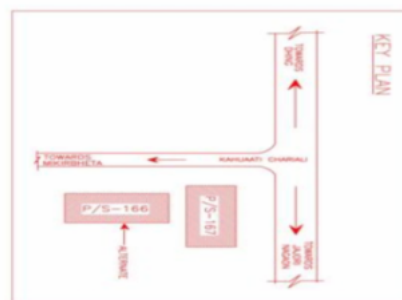

নিৰ্বাচক পঞ্জীয়ন বিষয়াৰ স্বাক্ষৰ

Nazri Naksha

Google Map View

Polling Station Building Front View

ভোটগ্ৰহন কেন্দ্ৰৰ সন্মুখৰ দৃশ্য

Cad View

Key MAP View

1 নাম : অলি উল্লাহ পিতাৰ নাম: শিৰাজুল হক ঘৰ নং : 59 বয়স : 22 লিঙ্গ : পুৰুষ	FMU0291765 ফটো উপলব্ধ	2 নাম : বিমলা খাতুন স্বামীৰ নাম: কিতাপ আলী ঘৰ নং : ৮৮ বয়স : 55 লিঙ্গ : মহিলা	DBH1418800 ফটো উপলব্ধ	3 নাম : ইনামুল হক পিতাৰ নাম: কিতাপ আলী ঘৰ নং : ৮৮ বয়স : 28 লিঙ্গ : পুৰুষ	DBH0614982 ফটো উপলব্ধ
4 নাম : ফিৰোজা খাতুন পিতাৰ নাম: ছাফেৰ উদ্দিন ঘৰ নং : ৮৯ বয়স : 56 লিঙ্গ : মহিলা	DBH1418855 ফটো উপলব্ধ	# 5 নাম : আজিফা বেগম পিতাৰ নাম: সাফেৰ উদ্দিন ঘৰ নং : ৮৯ বয়স : 47 লিঙ্গ : মহিলা	DBH0174458 ফটো উপলব্ধ	6 নাম : নূৰ আহমেদ পিতাৰ নাম: ছাফিৰ উদ্দিন ঘৰ নং : ৮৯ বয়স : 47 লিঙ্গ : পুৰুষ	DBH1418833 ফটো উপলব্ধ
7 নাম : বহিমা খাতুন স্বামীৰ নাম: নূৰ মহাম্মদ ঘৰ নং : 9 বয়স : 40 লিঙ্গ : মহিলা	DBH1418844 ফটো উপলব্ধ	8 নাম : বেবিনা খাতুন স্বামীৰ নাম: নূৰ আহমেদ ঘৰ নং : ৮৯ বয়স : 26 লিঙ্গ : মহিলা	DBH0679993 ফটো উপলব্ধ	9 নাম : ওমৰ ফাৰুক পিতাৰ নাম: নূৰ মহাম্মদ ঘৰ নং : ৮৯ বয়স : 23 লিঙ্গ : পুৰুষ	DBH0680280 ফটো উপলব্ধ
E 10 নাম : হুছেন আলী পিতাৰ নাম: শিৰাজ আলী ঘৰ নং : ৯০ বয়স : 68 লিঙ্গ : পুৰুষ	DBH1906532 ফটো উপলব্ধ	11 নাম : মল্লিকা খাতুন স্বামীৰ নাম: হুছেন আলী ঘৰ নং : ৯০ বয়স : 63 লিঙ্গ : মহিলা	DBH1906929 ফটো উপলব্ধ	12 নাম : ইছমত আলী পিতাৰ নাম: বুছমত আলী ঘৰ নং : 90 বয়স : 60 লিঙ্গ : পুৰুষ	DBH1418888 ফটো উপলব্ধ
13 নাম : ফিৰোজা খাতুন স্বামীৰ নাম: বুছমত আলী ঘৰ নং : 90 বয়স : 57 লিঙ্গ : মহিলা	DBH1418877 ফটো উপলব্ধ	14 নাম : হাজেৰা খাতুন স্বামীৰ নাম: ইছমত আলী ঘৰ নং : 90 বয়স : 55 লিঙ্গ : মহিলা	DBH1418899 ফটো উপলব্ধ	15 নাম : সমৰ আলী পিতাৰ নাম: মৃত বুছমত আলী ঘৰ নং : ৯০ বয়স : 32 লিঙ্গ : পুৰুষ	DBH0599639 ফটো উপলব্ধ
16 নাম : মুকছিদুল ইছলাম পিতাৰ নাম: হুছেন আলী ঘৰ নং : ৯০ বয়স : 30 লিঙ্গ : পুৰুষ	DBH0376871 ফটো উপলব্ধ	17 নাম : মিৰাজ আলী পিতাৰ নাম: বুছমত আলী ঘৰ নং : ৯০ বয়স : 30 লিঙ্গ : পুৰুষ	DBH0615609 ফটো উপলব্ধ	18 নাম : ইজাজুল হক পিতাৰ নাম: ইছমত আলী ঘৰ নং : 90 বয়স : 28 লিঙ্গ : পুৰুষ	DBH8771701 ফটো উপলব্ধ
19 নাম : ইমৰানা খাতুন স্বামীৰ নাম: ইজাজুল হক ঘৰ নং : 90 বয়স : 25 লিঙ্গ : মহিলা	FMU0083717 ফটো উপলব্ধ	20 নাম : হুচনাৰা খাতুন স্বামীৰ নাম: সমৰ আলী ঘৰ নং : ৯০ বয়স : 24 লিঙ্গ : মহিলা	DBH0615252 ফটো উপলব্ধ	21 নাম : শিৰাজ আলী পিতাৰ নাম: বুছমত আলী ঘৰ নং : 90 বয়স : 24 লিঙ্গ : পুৰুষ	FMU0021246 ফটো উপলব্ধ
E 22 নাম : কাজিমদ্দিন পিতাৰ নাম: মাইনুদ্দিন ঘৰ নং : ৯১ বয়স : 82 লিঙ্গ : পুৰুষ	DBH1418902 ফটো উপলব্ধ	23 নাম : সুৰজ বানু স্বামীৰ নাম: কাজিমদ্দিন ঘৰ নং : ৯১ বয়স : 77 লিঙ্গ : মহিলা	DBH1418913 ফটো উপলব্ধ	24 নাম : তমিৰ উদ্দিন পিতাৰ নাম: কাজিমদ্দিন ঘৰ নং : ৯১ বয়স : 50 লিঙ্গ : পুৰুষ	DBH1418924 ফটো উপলব্ধ
25 নাম : বাহিলা খাতুন স্বামীৰ নাম: তমিৰ উদ্দিন ঘৰ নং : ৯১ বয়স : 36 লিঙ্গ : মহিলা	DBH1906838 ফটো উপলব্ধ	26 নাম : জহুৰ উদ্দিন পিতাৰ নাম: ছামচুদ্দিন ঘৰ নং : ৯২ বয়স : 67 লিঙ্গ : পুৰুষ	DBH1418935 ফটো উপলব্ধ	27 নাম : মনোবাৰা খাতুন স্বামীৰ নাম: জহুৰ উদ্দিন ঘৰ নং : ৯২ বয়স : 59 লিঙ্গ : মহিলা	DBH1418946 ফটো উপলব্ধ
28 নাম : আব্দুল কাৰিম পিতাৰ নাম: জহুৰ উদ্দিন ঘৰ নং : ৯২ বয়স : 33 লিঙ্গ : পুৰুষ	DBH1418957 ফটো উপলব্ধ	29 নাম : আঃ বহমান পিতাৰ নাম: আঃ কদুছ ঘৰ নং : ৯৩ বয়স : 46 লিঙ্গ : পুৰুষ	DBH1418980 ফটো উপলব্ধ	30 নাম : আববক্কৰ হিদ্দিক পিতাৰ নাম: আঃ কদুছ ঘৰ নং : ৯৩ বয়স : 42 লিঙ্গ : পুৰুষ	DBH1418991 ফটো উপলব্ধ