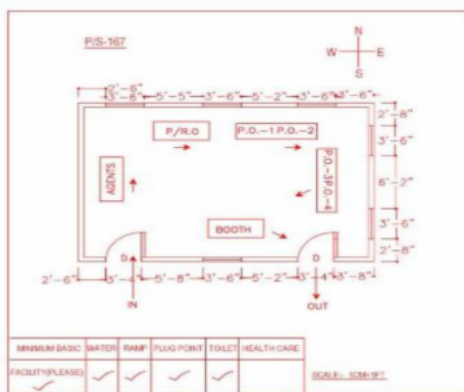

নিৰ্বাচক পঞ্জীয়ন বিষয়াৰ স্বাক্ষৰ

Nazri Naksha

Google Map View

Polling Station Building Front View

ভোটগ্ৰহন কেন্দ্ৰৰ সন্মুখৰ দৃশ্য

Cad View

Key MAP View

1 নাম : অলি উল্লাহ পিতাৰ নাম: শিৰাজুল হক ঘৰ নং : 59 বয়স : 22 লিঙ্গ : পুৰুষ	FMU0291765 ফটো উপলব্ধ	2 নাম : বিমলা খাতুন স্বামীৰ নাম: কিতাপ আলী ঘৰ নং : ৮৮ বয়স : 55 লিঙ্গ : মহিলা	DBH1418800 ফটো উপলব্ধ	3 নাম : ইনামুল হক পিতাৰ নাম: কিতাপ আলী ঘৰ নং : ৮৮ বয়স : 28 লিঙ্গ : পুৰুষ	DBH0614982 ফটো উপলব্ধ
4 নাম : ফিৰোজা খাতুন পিতাৰ নাম: ছাফেৰ উদ্দিন ঘৰ নং : ৮৯ বয়স : 56 লিঙ্গ : মহিলা	DBH1418855 ফটো উপলব্ধ	# 5 নাম : আজিফা বেগম পিতাৰ নাম: সাফেৰ উদ্দিন ঘৰ নং : ৮৯ বয়স : 47 লিঙ্গ : মহিলা	DBH0174458 ফটো উপলব্ধ	6 নাম : নূৰ আহমেদ পিতাৰ নাম: ছাফিৰ উদ্দিন ঘৰ নং : ৮৯ বয়স : 47 লিঙ্গ : পুৰুষ	DBH1418833 ফটো উপলব্ধ
7 নাম : বহিমা খাতুন স্বামীৰ নাম: নূৰ মহাম্মদ ঘৰ নং : 9 বয়স : 40 লিঙ্গ : মহিলা	DBH1418844 ফটো উপলব্ধ	8 নাম : বেবিনা খাতুন স্বামীৰ নাম: নূৰ আহমেদ ঘৰ নং : ৮৯ বয়স : 26 লিঙ্গ : মহিলা	DBH0679993 ফটো উপলব্ধ	9 নাম : ওমৰ ফাৰুক পিতাৰ নাম: নূৰ মহাম্মদ ঘৰ নং : ৮৯ বয়স : 23 লিঙ্গ : পুৰুষ	DBH0680280 ফটো উপলব্ধ
E 10 নাম : হুছেন আলী পিতাৰ নাম: শিৰাজ আলী ঘৰ নং : ৯০ বয়স : 68 লিঙ্গ : পুৰুষ	DBH1906532 ফটো উপলব্ধ	11 নাম : মল্লিকা খাতুন স্বামীৰ নাম: হুছেন আলী ঘৰ নং : ৯০ বয়স : 63 লিঙ্গ : মহিলা	DBH1906929 ফটো উপলব্ধ	12 নাম : ইছমত আলী পিতাৰ নাম: বুছমত আলী ঘৰ নং : 90 বয়স : 60 লিঙ্গ : পুৰুষ	DBH1418888 ফটো উপলব্ধ
13 নাম : ফিৰোজা খাতুন স্বামীৰ নাম: বুছমত আলী ঘৰ নং : 90 বয়স : 57 লিঙ্গ : মহিলা	DBH1418877 ফটো উপলব্ধ	14 নাম : হাজেৰা খাতুন স্বামীৰ নাম: ইছমত আলী ঘৰ নং : 90 বয়স : 55 লিঙ্গ : মহিলা	DBH1418899 ফটো উপলব্ধ	15 নাম : সমৰ আলী পিতাৰ নাম: মৃত বুছমত আলী ঘৰ নং : ৯০ বয়স : 32 লিঙ্গ : পুৰুষ	DBH0599639 ফটো উপলব্ধ
16 নাম : মুকছিদুল ইছলাম পিতাৰ নাম: হুছেন আলী ঘৰ নং : ৯০ বয়স : 30 লিঙ্গ : পুৰুষ	DBH0376871 ফটো উপলব্ধ	17 নাম : মিৰাজ আলী পিতাৰ নাম: বুছমত আলী ঘৰ নং : ৯০ বয়স : 30 লিঙ্গ : পুৰুষ	DBH0615609 ফটো উপলব্ধ	18 নাম : ইজাজুল হক পিতাৰ নাম: ইছমত আলী ঘৰ নং : 90 বয়স : 28 লিঙ্গ : পুৰুষ	DBH8771701 ফটো উপলব্ধ
19 নাম : ইমৰানা খাতুন স্বামীৰ নাম: ইজাজুল হক ঘৰ নং : 90 বয়স : 25 লিঙ্গ : মহিলা	FMU0083717 ফটো উপলব্ধ	20 নাম : হুচনাৰা খাতুন স্বামীৰ নাম: সমৰ আলী ঘৰ নং : ৯০ বয়স : 24 লিঙ্গ : মহিলা	DBH0615252 ফটো উপলব্ধ	21 নাম : শিৰাজ আলী পিতাৰ নাম: বুছমত আলী ঘৰ নং : 90 বয়স : 24 লিঙ্গ : পুৰুষ	FMU0021246 ফটো উপলব্ধ
E 22 নাম : কাজিমদ্দিন পিতাৰ নাম: মাইনুদ্দিন ঘৰ নং : ৯১ বয়স : 82 লিঙ্গ : পুৰুষ	DBH1418902 ফটো উপলব্ধ	23 নাম : সুৰজ বানু স্বামীৰ নাম: কাজিমদ্দিন ঘৰ নং : ৯১ বয়স : 77 লিঙ্গ : মহিলা	DBH1418913 ফটো উপলব্ধ	24 নাম : তমিৰ উদ্দিন পিতাৰ নাম: কাজিমদ্দিন ঘৰ নং : ৯১ বয়স : 50 লিঙ্গ : পুৰুষ	DBH1418924 ফটো উপলব্ধ
25 নাম : বাহিলা খাতুন স্বামীৰ নাম: তমিৰ উদ্দিন ঘৰ নং : ৯১ বয়স : 36 লিঙ্গ : মহিলা	DBH1906838 ফটো উপলব্ধ	26 নাম : জহুৰ উদ্দিন পিতাৰ নাম: ছামচুদ্দিন ঘৰ নং : ৯২ বয়স : 67 লিঙ্গ : পুৰুষ	DBH1418935 ফটো উপলব্ধ	27 নাম : মনোবাৰা খাতুন স্বামীৰ নাম: জহুৰ উদ্দিন ঘৰ নং : ৯২ বয়স : 59 লিঙ্গ : মহিলা	DBH1418946 ফটো উপলব্ধ
28 নাম : আব্দুল কাৰিম পিতাৰ নাম: জহুৰ উদ্দিন ঘৰ নং : ৯২ বয়স : 33 লিঙ্গ : পুৰুষ	DBH1418957 ফটো উপলব্ধ	29 নাম : আঃ বহমান পিতাৰ নাম: আঃ কদুছ ঘৰ নং : ৯৩ বয়স : 46 লিঙ্গ : পুৰুষ	DBH1418980 ফটো উপলব্ধ	30 নাম : আববক্কৰ হিদ্দিক পিতাৰ নাম: আঃ কদুছ ঘৰ নং : ৯৩ বয়স : 42 লিঙ্গ : পুৰুষ	DBH1418991 ফটো উপলব্ধ