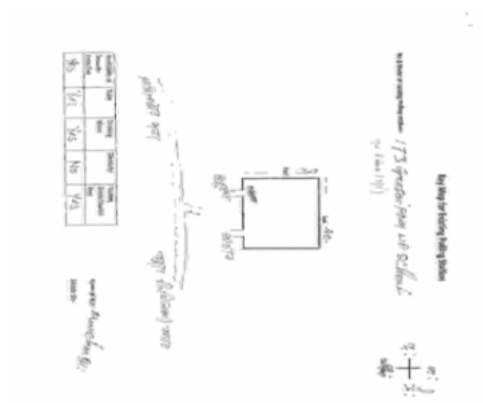

নিৰ্বাচক পঞ্জীয়ন বিষয়াৰ স্বাক্ষৰ

Nazri Naksha

Google Map View

Polling Station Building Front View

ভোটগ্ৰহন কেন্দ্ৰৰ সন্মুখৰ দৃশ্য

Cad View

Key MAP View

1 নাম : আনাৰুল হক পিতাৰ নাম: নুৰ মহান্দ আলী ঘৰ নং : 1 বয়স : 32 লিঙ্গ : পুৰুষ	DBH0744599 ফটো উপলব্ধ	2 নাম : ইমৰানা বেগম স্বামীৰ নাম: মোবাবক হুছেইন ঘৰ নং : 2 বয়স : 20 লিঙ্গ : মহিলা	FMU0304667 ফটো উপলব্ধ	3 নাম : হাছনাৰা বেগম স্বামীৰ নাম: ৰফিকুল ইছলাম ঘৰ নং : 04 বয়স : 30 লিঙ্গ : মহিলা	DBH0746461 ফটো উপলব্ধ
4 নাম : তফাজুল ইছলাম পিতাৰ নাম: আজিজুল হক ঘৰ নং : 04 বয়স : 24 লিঙ্গ : পুৰুষ	FMU0013193 ফটো উপলব্ধ	5 নাম : মেহেবুব আলম পিতাৰ নাম: বাহাবুল ইছলাম ঘৰ নং : 07 বয়স : 22 লিঙ্গ : পুৰুষ	FMU0002758 ফটো উপলব্ধ	6 নাম : খাইবুল ইছলাম পিতাৰ নাম: মজিবুল বহমান ঘৰ নং : 10 বয়স : 22 লিঙ্গ : পুৰুষ	FMU0317164 ফটো উপলব্ধ
7 নাম : ছুলেহা খাতুন পিতাৰ নাম: আব্দুল লতিফ ঘৰ নং : 11 বয়স : 43 লিঙ্গ : মহিলা	DBH0291047 ফটো উপলব্ধ	8 নাম : মুনতহিনা খাতুন স্বামীৰ নাম: তাহিৰ উদ্দিন ঘৰ নং : 11 বয়স : 25 লিঙ্গ : মহিলা	FMU0013532 ফটো উপলব্ধ	# 9 নাম : ইনামুল হক পিতাৰ নাম: আফাজ উদ্দিন ঘৰ নং : চহুৰীয়া গাঁও বয়স : 29 লিঙ্গ : পুৰুষ	DBH0379461 ফটো উপলব্ধ
10 নাম : তজমুল হুছেইন পিতাৰ নাম: আফাজ উদ্দিন ঘৰ নং : 16 বয়স : 27 লিঙ্গ : পুৰুষ	FMU0012799 ফটো উপলব্ধ	# 11 নাম : হাচিনা খাতুন স্বামীৰ নাম: আনাৰুল হুছেইন ঘৰ নং : ঘৰ নং-20 বয়স : 26 লিঙ্গ : মহিলা	DBH0749077 ফটো উপলব্ধ	12 নাম : মঃ উমৰ ফাৰুক পিতাৰ নাম: ইব্রাহিম খলিলুল্লাহ ঘৰ নং : 21 বয়স : 20 লিঙ্গ : পুৰুষ	FMU0317404 ফটো উপলব্ধ
# 13 নাম : হবিবুল বহমান পিতাৰ নাম: ছামিৰ উদ্দিন ঘৰ নং : 22 বয়স : 52 লিঙ্গ : পুৰুষ	DBH1907386 ফটো উপলব্ধ	# 14 নাম : ছামচন নাহাৰ স্বামীৰ নাম: হবিবুল বহমান ঘৰ নং : 22 বয়স : 50 লিঙ্গ : মহিলা	DBH1907397 ফটো উপলব্ধ	15 নাম : ছাবিকুন নেহাৰ স্বামীৰ নাম: মজিবুল বহমান ঘৰ নং : 23 বয়স : 25 লিঙ্গ : মহিলা	DBH0614719 ফটো উপলব্ধ
16 নাম : মেৰিনা খাতুন স্বামীৰ নাম: ছাজাহান আলী ঘৰ নং : 23 বয়স : 22 লিঙ্গ : মহিলা	FMU0012989 ফটো উপলব্ধ	17 নাম : ৰশিদুল ইছলাম পিতাৰ নাম: জয়নাল আবদিন ঘৰ নং : 25 বয়স : 28 লিঙ্গ : পুৰুষ	DBH0376277 ফটো উপলব্ধ	18 নাম : মুকছিনা খাতুন স্বামীৰ নাম: ৰশিদুল ইছলাম ঘৰ নং : 25 বয়স : 21 লিঙ্গ : মহিলা	FMU0012849 ফটো উপলব্ধ
# 19 নাম : আব্দুল ৰাশিদ পিতাৰ নাম: গোলাম আলী ঘৰ নং : 26 বয়স : 66 লিঙ্গ : পুৰুষ	DBH1425463 ফটো উপলব্ধ	# 20 নাম : শ্বাফিয়া খাতুন স্বামীৰ নাম: আব্দুল ৰাশিদ ঘৰ নং : 26 বয়স : 57 লিঙ্গ : মহিলা	DBH1425474 ফটো উপলব্ধ	# 21 নাম : জিয়াবুল বহমান পিতাৰ নাম: আব্দুল ৰাশিদ ঘৰ নং : 26 বয়স : 34 লিঙ্গ : পুৰুষ	DBH0226787 ফটো উপলব্ধ
# 22 নাম : আজাহাৰুল ইছলাম পিতাৰ নাম: আব্দুল ৰাশিদ ঘৰ নং : 26 বয়স : 26 লিঙ্গ : পুৰুষ	DBH1740786 ফটো উপলব্ধ	# 23 নাম : তাজনাৰা খাতুন স্বামীৰ নাম: আজাহাৰুল ইছলাম ঘৰ নং : 26 বয়স : 23 লিঙ্গ : মহিলা	FMU0013037 ফটো উপলব্ধ	# 24 নাম : মুজাহাৰুল ইছলাম পিতাৰ নাম: আব্দুল ৰাশিদ ঘৰ নং : 26 বয়স : 21 লিঙ্গ : পুৰুষ	FMU0013052 ফটো উপলব্ধ
# 25 নাম : আলাল উদ্দিন পিতাৰ নাম: আঃ জব্বাৰ ঘৰ নং : 27 বয়স : 53 লিঙ্গ : পুৰুষ	DBH1425496 ফটো উপলব্ধ	# 26 নাম : আচমা খাতুন স্বামীৰ নাম: আলাল উদ্দিন ঘৰ নং : 27 বয়স : 44 লিঙ্গ : মহিলা	DBH1425509 ফটো উপলব্ধ	27 নাম : আফাজ উদ্দিন পিতাৰ নাম: আঃ জব্বাৰ ঘৰ নং : 27 বয়স : 39 লিঙ্গ : পুৰুষ	DBH1425510 ফটো উপলব্ধ
28 নাম : কুলচুমা খাতুন স্বামীৰ নাম: আফাজ উদ্দিন ঘৰ নং : 27 বয়স : 28 লিঙ্গ : মহিলা	DBH0614685 ফটো উপলব্ধ	29 নাম : তছলিমা খাতুন পিতাৰ নাম: হছিকুল ইছলাম ঘৰ নং : 27 বয়স : 23 লিঙ্গ : মহিলা	FMU0013466 ফটো উপলব্ধ	30 নাম : হাচিকুল ইছলাম পিতাৰ নাম: আলাল উদ্দিন ঘৰ নং : 27 বয়স : 22 লিঙ্গ : পুৰুষ	FMU0012922 ফটো উপলব্ধ