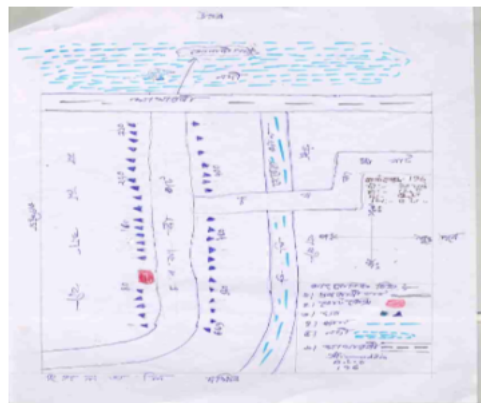

নিৰ্বাচক পঞ্জীয়ন বিষয়াৰ স্বাক্ষৰ

Nazri Naksha

Google Map View

Polling Station Building Front View

ভোটগ্ৰহন কেন্দ্ৰৰ সন্মুখৰ দৃশ্য

Cad View

Key MAP View

1 নাম : আনাৰুল হক পিতাৰ নাম: নুৰ মহান্দ আলী ঘৰ নং : 1 বয়স : 32 লিঙ্গ : পুৰুষ	DBH0744599 ফটো উপলব্ধ	2 নাম : ইমৰানা বেগম স্বামীৰ নাম: মোবাবক হুছেইন ঘৰ নং : 2 বয়স : 20 লিঙ্গ : মহিলা	FMU0304667 ফটো উপলব্ধ	3 নাম : হাছনাৰা বেগম স্বামীৰ নাম: ৰফিকুল ইছলাম ঘৰ নং : 04 বয়স : 30 লিঙ্গ : মহিলা	DBH0746461 ফটো উপলব্ধ
4 নাম : তফাজুল ইছলাম পিতাৰ নাম: আজিজুল হক ঘৰ নং : 04 বয়স : 24 লিঙ্গ : পুৰুষ	FMU0013193 ফটো উপলব্ধ	5 নাম : মেহেবুব আলম পিতাৰ নাম: বাহাবুল ইছলাম ঘৰ নং : 07 বয়স : 22 লিঙ্গ : পুৰুষ	FMU0002758 ফটো উপলব্ধ	6 নাম : খাইবুল ইছলাম পিতাৰ নাম: মজিবুল বহমান ঘৰ নং : 10 বয়স : 22 লিঙ্গ : পুৰুষ	FMU0317164 ফটো উপলব্ধ
7 নাম : ছুলেহা খাতুন পিতাৰ নাম: আব্দুল লতিফ ঘৰ নং : 11 বয়স : 43 লিঙ্গ : মহিলা	DBH0291047 ফটো উপলব্ধ	8 নাম : মুনতহিনা খাতুন স্বামীৰ নাম: তাহিৰ উদ্দিন ঘৰ নং : 11 বয়স : 25 লিঙ্গ : মহিলা	FMU0013532 ফটো উপলব্ধ	# 9 নাম : ইনামুল হক পিতাৰ নাম: আফাজ উদ্দিন ঘৰ নং : চহুৰীয়া গাঁও বয়স : 29 লিঙ্গ : পুৰুষ	DBH0379461 ফটো উপলব্ধ
10 নাম : তজমুল হুছেইন পিতাৰ নাম: আফাজ উদ্দিন ঘৰ নং : 16 বয়স : 27 লিঙ্গ : পুৰুষ	FMU0012799 ফটো উপলব্ধ	# 11 নাম : হাচিনা খাতুন স্বামীৰ নাম: আনাৰুল হুছেইন ঘৰ নং : ঘৰ নং-20 বয়স : 26 লিঙ্গ : মহিলা	DBH0749077 ফটো উপলব্ধ	12 নাম : মঃ উমৰ ফাৰুক পিতাৰ নাম: ইব্রাহিম খলিলুল্লাহ ঘৰ নং : 21 বয়স : 20 লিঙ্গ : পুৰুষ	FMU0317404 ফটো উপলব্ধ
# 13 নাম : হবিবুল বহমান পিতাৰ নাম: ছামিৰ উদ্দিন ঘৰ নং : 22 বয়স : 52 লিঙ্গ : পুৰুষ	DBH1907386 ফটো উপলব্ধ	# 14 নাম : ছামচন নাহাৰ স্বামীৰ নাম: হবিবুল বহমান ঘৰ নং : 22 বয়স : 50 লিঙ্গ : মহিলা	DBH1907397 ফটো উপলব্ধ	15 নাম : ছাবিকুন নেহাৰ স্বামীৰ নাম: মজিবুল বহমান ঘৰ নং : 23 বয়স : 25 লিঙ্গ : মহিলা	DBH0614719 ফটো উপলব্ধ
16 নাম : মেৰিনা খাতুন স্বামীৰ নাম: ছাজাহান আলী ঘৰ নং : 23 বয়স : 22 লিঙ্গ : মহিলা	FMU0012989 ফটো উপলব্ধ	17 নাম : ৰশিদুল ইছলাম পিতাৰ নাম: জয়নাল আবদিন ঘৰ নং : 25 বয়স : 28 লিঙ্গ : পুৰুষ	DBH0376277 ফটো উপলব্ধ	18 নাম : মুকছিনা খাতুন স্বামীৰ নাম: ৰশিদুল ইছলাম ঘৰ নং : 25 বয়স : 21 লিঙ্গ : মহিলা	FMU0012849 ফটো উপলব্ধ
# 19 নাম : আব্দুল ৰাশিদ পিতাৰ নাম: গোলাম আলী ঘৰ নং : 26 বয়স : 66 লিঙ্গ : পুৰুষ	DBH1425463 ফটো উপলব্ধ	# 20 নাম : শ্বাফিয়া খাতুন স্বামীৰ নাম: আব্দুল ৰাশিদ ঘৰ নং : 26 বয়স : 57 লিঙ্গ : মহিলা	DBH1425474 ফটো উপলব্ধ	# 21 নাম : জিয়াবুল বহমান পিতাৰ নাম: আব্দুল ৰাশিদ ঘৰ নং : 26 বয়স : 34 লিঙ্গ : পুৰুষ	DBH0226787 ফটো উপলব্ধ
# 22 নাম : আজাহাৰুল ইছলাম পিতাৰ নাম: আব্দুল ৰাশিদ ঘৰ নং : 26 বয়স : 26 লিঙ্গ : পুৰুষ	DBH1740786 ফটো উপলব্ধ	# 23 নাম : তাজনাৰা খাতুন স্বামীৰ নাম: আজাহাৰুল ইছলাম ঘৰ নং : 26 বয়স : 23 লিঙ্গ : মহিলা	FMU0013037 ফটো উপলব্ধ	# 24 নাম : মুজাহাৰুল ইছলাম পিতাৰ নাম: আব্দুল ৰাশিদ ঘৰ নং : 26 বয়স : 21 লিঙ্গ : পুৰুষ	FMU0013052 ফটো উপলব্ধ
# 25 নাম : আলাল উদ্দিন পিতাৰ নাম: আঃ জব্বাৰ ঘৰ নং : 27 বয়স : 53 লিঙ্গ : পুৰুষ	DBH1425496 ফটো উপলব্ধ	# 26 নাম : আচমা খাতুন স্বামীৰ নাম: আলাল উদ্দিন ঘৰ নং : 27 বয়স : 44 লিঙ্গ : মহিলা	DBH1425509 ফটো উপলব্ধ	27 নাম : আফাজ উদ্দিন পিতাৰ নাম: আঃ জব্বাৰ ঘৰ নং : 27 বয়স : 39 লিঙ্গ : পুৰুষ	DBH1425510 ফটো উপলব্ধ
28 নাম : কুলচুমা খাতুন স্বামীৰ নাম: আফাজ উদ্দিন ঘৰ নং : 27 বয়স : 28 লিঙ্গ : মহিলা	DBH0614685 ফটো উপলব্ধ	29 নাম : তছলিমা খাতুন পিতাৰ নাম: হছিকুল ইছলাম ঘৰ নং : 27 বয়স : 23 লিঙ্গ : মহিলা	FMU0013466 ফটো উপলব্ধ	30 নাম : হাচিকুল ইছলাম পিতাৰ নাম: আলাল উদ্দিন ঘৰ নং : 27 বয়স : 22 লিঙ্গ : পুৰুষ	FMU0012922 ফটো উপলব্ধ