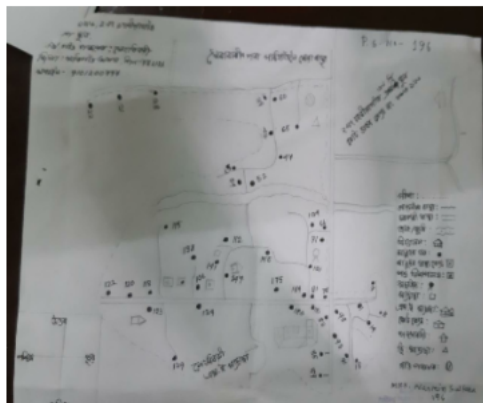

Nazri Naksha