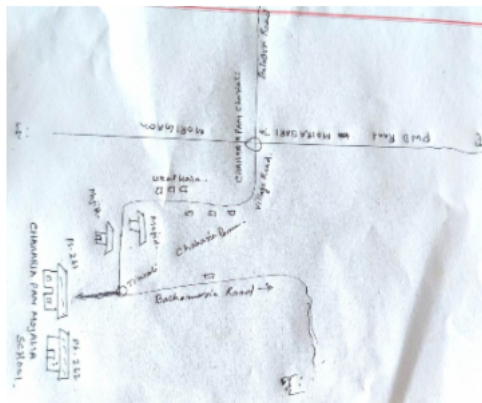

Nazri Naksha