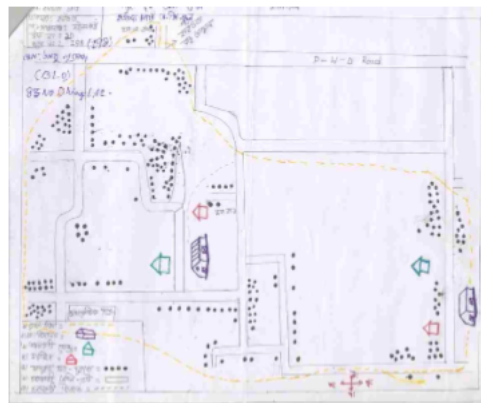

নিৰ্বাচক পঞ্জীয়ন বিষয়াৰ স্বাক্ষৰ

Nazri Naksha

Google Map View

Polling Station Building Front View

ভোটগ্ৰন্থন কেন্দ্ৰৰ সন্মুখৰ দৃশ্য

Cad View

Key MAP View

1 নাম : নুৰুল হক পিতাৰ নাম: পিৰ বক্স ঘৰ নং : ১২০ বয়স : 50 লিঙ্গ : পুৰুষ	DBH1448506	# 2 নাম : মুৰ্শিদা বেগম স্বামীৰ নাম: নুৰুল হক ঘৰ নং : ১২০ বয়স : 42 লিঙ্গ : মহিলা	DBH1448517	# 3 নাম : আয়েছ আহমেদ পিতাৰ নাম: নুৰুল হক ঘৰ নং : 120 বয়স : 21 লিঙ্গ : পুৰুষ	FMU0070045
#2 4 নাম : ৰূপচানা খাতুন পিতাৰ নাম: নুৰুল হক ঘৰ নং : 120 বয়স : 20 লিঙ্গ : মহিলা	FMU0308734	5 নাম : আঃ ৰহমান পিতাৰ নাম: আচমত ঘৰ নং : ১২১ বয়স : 70 লিঙ্গ : পুৰুষ	DBH1448528	6 নাম : জমিলা খাতুন স্বামীৰ নাম: আঃ ৰহমান ঘৰ নং : ১২১ বয়স : 60 লিঙ্গ : মহিলা	DBH1448539
7 নাম : মো: হাবিবুৰ ৰহমান পিতাৰ নাম: আঃ ৰহমান ঘৰ নং : ১২১ বয়স : 38 লিঙ্গ : পুৰুষ	DBH1448540	8 নাম : মুজাফৰ আলি পিতাৰ নাম: জয়নাল উদ্দিন ঘৰ নং : ১২১ বয়স : 36 লিঙ্গ : পুৰুষ	DBH1448562	9 নাম : জেচমিনা খাতুন স্বামীৰ নাম: হাবিবুৰ ৰহমান ঘৰ নং : ১২১ বয়স : 34 লিঙ্গ : মহিলা	DBH1448551
10 নাম : হায়াত উল্লাহ পিতাৰ নাম: আঃ ৰহমান ঘৰ নং : ১২১ বয়স : 33 লিঙ্গ : পুৰুষ	DBH1448573	11 নাম : নাজিমা বেগম স্বামীৰ নাম: মুজাফৰ আলি ঘৰ নং : ১২১ বয়স : 29 লিঙ্গ : মহিলা	DBH0019257	12 নাম : শাহিদা খাতুন স্বামীৰ নাম: হায়াত উল্লাহ ঘৰ নং : 121 বয়স : 20 লিঙ্গ : মহিলা	FMU0069898
13 নাম : জমিলা খাতুন স্বামীৰ নাম: আব্বাচ ঘৰ নং : ১২২ বয়স : 90 লিঙ্গ : মহিলা	DBH1448631	14 নাম : বুৰহান আলী পিতাৰ নাম: আব্বাচ ঘৰ নং : ১২২ বয়স : 60 লিঙ্গ : পুৰুষ	DBH1448584	15 নাম : আছমিনা খাতুন স্বামীৰ নাম: বুৰহান আলী ঘৰ নং : ১২২ বয়স : 50 লিঙ্গ : মহিলা	DBH1448595
16 নাম : ফকৰ উদ্দিন পিতাৰ নাম: আব্বাচ ঘৰ নং : ১২২ বয়স : 50 লিঙ্গ : পুৰুষ	DBH1448608	17 নাম : ছাহেৰা খাতুন স্বামীৰ নাম: ফকৰ উদ্দিন ঘৰ নং : ১২২ বয়স : 40 লিঙ্গ : মহিলা	DBH1448619	18 নাম : মাইনুল হক পিতাৰ নাম: আব্বাচ ঘৰ নং : ১২২ বয়স : 39 লিঙ্গ : পুৰুষ	DBH1448620
19 নাম : ওৱাহিদা খাতুন স্বামীৰ নাম: মাইনুল ঘৰ নং : ১২২ বয়স : 34 লিঙ্গ : মহিলা	DBH1452740	# 20 নাম : দুলাল আলী পিতাৰ নাম: ৰূপতন আলী ঘৰ নং : 126 বয়স : 28 লিঙ্গ : পুৰুষ	DBH1153907	21 নাম : ইছাহাৰুল ইছলাম পিতাৰ নাম: বুৰহান আলী ঘৰ নং : ১২২ বয়স : 23 লিঙ্গ : পুৰুষ	DBH1153766
22 নাম : হাছিনা খাতুন স্বামীৰ নাম: ইছাহাৰুল ইছলাম ঘৰ নং : 122 বয়স : 21 লিঙ্গ : মহিলা	FMU0161364	23 নাম : ৰবিনা খাতুন স্বামীৰ নাম: আবুল কাইয়ুম ঘৰ নং : 123 বয়স : 56 লিঙ্গ : মহিলা	DBH1448653	S 24 নাম : আবুল কাইয়ুম পিতাৰ নাম: ৰাইম বক্স ঘৰ নং : ১২৩ বয়স : 55 লিঙ্গ : মহিলা	DBH1448642
25 নাম : আনাৰুল ইছলাম পিতাৰ নাম: আবুল কাইয়ুম ঘৰ নং : 123 বয়স : 36 লিঙ্গ : পুৰুষ	DBH1448664	26 নাম : ৰফিকুল ইছলাম পিতাৰ নাম: আবুল কাইয়ুম ঘৰ নং : 123 বয়স : 33 লিঙ্গ : পুৰুষ	DBH1448675	27 নাম : জেছমিনা খাতুন স্বামীৰ নাম: আনাৰুল ইছলাম ঘৰ নং : ১২৩ বয়স : 29 লিঙ্গ : মহিলা	DBH0301036
28 নাম : মাচুমা খাতুন স্বামীৰ নাম: ৰফিকুল ইছলাম ঘৰ নং : ১২৩ বয়স : 24 লিঙ্গ : মহিলা	DBH1153808	29 নাম : আবুল হাছেন পিতাৰ নাম: বাবৰ ঘৰ নং : ১২৪ বয়স : 68 লিঙ্গ : পুৰুষ	DBH1448700	S 30 নাম : সাফিয়া খাতুন পিতাৰ নাম: আঃ হাৰুন ঘৰ নং : ১২৪ বয়স : 43 লিঙ্গ : মহিলা	DBH1448697