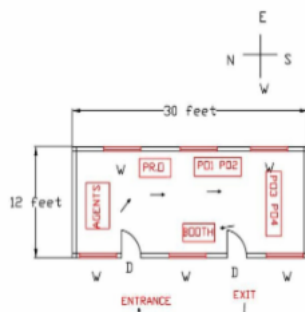

নিৰ্বাচক পঞ্জীয়ন বিষয়াৰ স্বাক্ষৰ

Nazri Naksha

Google Map View

Polling Station Building Front View

ভোটগ্ৰন্থন কেন্দ্ৰৰ সন্মুখৰ দৃশ্য

Cad View

Key MAP View

1 নাম : নুৰুল হক পিতাৰ নাম: পিৰ বক্স ঘৰ নং : ১২০ বয়স : 50 লিঙ্গ : পুৰুষ	DBH1448506	# 2 নাম : মুৰ্শিদা বেগম স্বামীৰ নাম: নুৰুল হক ঘৰ নং : ১২০ বয়স : 42 লিঙ্গ : মহিলা	DBH1448517	# 3 নাম : আয়েছ আহমেদ পিতাৰ নাম: নুৰুল হক ঘৰ নং : 120 বয়স : 21 লিঙ্গ : পুৰুষ	FMU0070045
#2 4 নাম : ৰূপচানা খাতুন পিতাৰ নাম: নুৰুল হক ঘৰ নং : 120 বয়স : 20 লিঙ্গ : মহিলা	FMU0308734	5 নাম : আঃ ৰহমান পিতাৰ নাম: আচমত ঘৰ নং : ১২১ বয়স : 70 লিঙ্গ : পুৰুষ	DBH1448528	6 নাম : জমিলা খাতুন স্বামীৰ নাম: আঃ ৰহমান ঘৰ নং : ১২১ বয়স : 60 লিঙ্গ : মহিলা	DBH1448539
7 নাম : মো: হাবিবুৰ ৰহমান পিতাৰ নাম: আঃ ৰহমান ঘৰ নং : ১২১ বয়স : 38 লিঙ্গ : পুৰুষ	DBH1448540	8 নাম : মুজাফৰ আলি পিতাৰ নাম: জয়নাল উদ্দিন ঘৰ নং : ১২১ বয়স : 36 লিঙ্গ : পুৰুষ	DBH1448562	9 নাম : জেচমিনা খাতুন স্বামীৰ নাম: হাবিবুৰ ৰহমান ঘৰ নং : ১২১ বয়স : 34 লিঙ্গ : মহিলা	DBH1448551
10 নাম : হায়াত উল্লাহ পিতাৰ নাম: আঃ ৰহমান ঘৰ নং : ১২১ বয়স : 33 লিঙ্গ : পুৰুষ	DBH1448573	11 নাম : নাজিমা বেগম স্বামীৰ নাম: মুজাফৰ আলি ঘৰ নং : ১২১ বয়স : 29 লিঙ্গ : মহিলা	DBH0019257	12 নাম : শাহিদা খাতুন স্বামীৰ নাম: হায়াত উল্লাহ ঘৰ নং : 121 বয়স : 20 লিঙ্গ : মহিলা	FMU0069898
13 নাম : জমিলা খাতুন স্বামীৰ নাম: আব্বাচ ঘৰ নং : ১২২ বয়স : 90 লিঙ্গ : মহিলা	DBH1448631	14 নাম : বুৰহান আলী পিতাৰ নাম: আব্বাচ ঘৰ নং : ১২২ বয়স : 60 লিঙ্গ : পুৰুষ	DBH1448584	15 নাম : আছমিনা খাতুন স্বামীৰ নাম: বুৰহান আলী ঘৰ নং : ১২২ বয়স : 50 লিঙ্গ : মহিলা	DBH1448595
16 নাম : ফকৰ উদ্দিন পিতাৰ নাম: আব্বাচ ঘৰ নং : ১২২ বয়স : 50 লিঙ্গ : পুৰুষ	DBH1448608	17 নাম : ছাহেৰা খাতুন স্বামীৰ নাম: ফকৰ উদ্দিন ঘৰ নং : ১২২ বয়স : 40 লিঙ্গ : মহিলা	DBH1448619	18 নাম : মাইনুল হক পিতাৰ নাম: আব্বাচ ঘৰ নং : ১২২ বয়স : 39 লিঙ্গ : পুৰুষ	DBH1448620
19 নাম : ওৱাহিদা খাতুন স্বামীৰ নাম: মাইনুল ঘৰ নং : ১২২ বয়স : 34 লিঙ্গ : মহিলা	DBH1452740	# 20 নাম : দুলাল আলী পিতাৰ নাম: ৰূপতন আলী ঘৰ নং : 126 বয়স : 28 লিঙ্গ : পুৰুষ	DBH1153907	21 নাম : ইছাহাৰুল ইছলাম পিতাৰ নাম: বুৰহান আলী ঘৰ নং : ১২২ বয়স : 23 লিঙ্গ : পুৰুষ	DBH1153766
22 নাম : হাছিনা খাতুন স্বামীৰ নাম: ইছাহাৰুল ইছলাম ঘৰ নং : 122 বয়স : 21 লিঙ্গ : মহিলা	FMU0161364	23 নাম : ৰবিনা খাতুন স্বামীৰ নাম: আবুল কাইয়ুম ঘৰ নং : 123 বয়স : 56 লিঙ্গ : মহিলা	DBH1448653	S 24 নাম : আবুল কাইয়ুম পিতাৰ নাম: ৰাইম বক্স ঘৰ নং : ১২৩ বয়স : 55 লিঙ্গ : মহিলা	DBH1448642
25 নাম : আনাৰুল ইছলাম পিতাৰ নাম: আবুল কাইয়ুম ঘৰ নং : 123 বয়স : 36 লিঙ্গ : পুৰুষ	DBH1448664	26 নাম : ৰফিকুল ইছলাম পিতাৰ নাম: আবুল কাইয়ুম ঘৰ নং : 123 বয়স : 33 লিঙ্গ : পুৰুষ	DBH1448675	27 নাম : জেছমিনা খাতুন স্বামীৰ নাম: আনাৰুল ইছলাম ঘৰ নং : ১২৩ বয়স : 29 লিঙ্গ : মহিলা	DBH0301036
28 নাম : মাচুমা খাতুন স্বামীৰ নাম: ৰফিকুল ইছলাম ঘৰ নং : ১২৩ বয়স : 24 লিঙ্গ : মহিলা	DBH1153808	29 নাম : আবুল হাছেন পিতাৰ নাম: বাবৰ ঘৰ নং : ১২৪ বয়স : 68 লিঙ্গ : পুৰুষ	DBH1448700	S 30 নাম : সাফিয়া খাতুন পিতাৰ নাম: আঃ হাৰুন ঘৰ নং : ১২৪ বয়স : 43 লিঙ্গ : মহিলা	DBH1448697