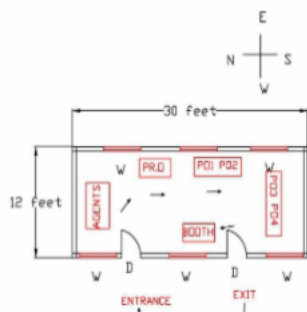

নিৰ্বাচক পঞ্জীয়ন বিষয়াৰ স্বাক্ষৰ

Nazri Naksha

Google Map View

Polling Station Building Front View

ভোটগ্ৰহন কেন্দ্ৰৰ সন্মুখৰ দৃশ্য

Cad View

Key MAP View

1 নাম : বহুল আমিন পিতাৰ নাম: সেকান্দৰ আলী ঘৰ নং : ২২৬ বয়স : 71 লিঙ্গ : পুৰুষ	FMU0139600 ফটো উপলব্ধ	2 নাম : ফকৰ উদ্দিন পিতাৰ নাম: বহুল আমিন ঘৰ নং : ২২৬ বয়স : 45 লিঙ্গ : মহিলা	DBH1455432 ফটো উপলব্ধ	3 নাম : তফাজুল পিতাৰ নাম: বহুল ঘৰ নং : ২২৬ বয়স : 42 লিঙ্গ : পুৰুষ	DBH1455454 ফটো উপলব্ধ
4 নাম : ছাফিয়া স্বামীৰ নাম: তফাজুল ঘৰ নং : ২২৬ বয়স : 39 লিঙ্গ : মহিলা	DBH1455465 ফটো উপলব্ধ	5 নাম : আজিজুল হক পিতাৰ নাম: বহুল আমিন ঘৰ নং : 226 বয়স : 37 লিঙ্গ : পুৰুষ	DBH1455476 ফটো উপলব্ধ	6 নাম : আবু চাহিদ পিতাৰ নাম: বহুল আমিন ঘৰ নং : 226 বয়স : 35 লিঙ্গ : পুৰুষ	DBH1461718 ফটো উপলব্ধ
7 নাম : ফাইজুৰ ৰহমান পিতাৰ নাম: বহুল আমিন ঘৰ নং : ২২৬ বয়স : 34 লিঙ্গ : পুৰুষ	DBH1461785 ফটো উপলব্ধ	8 নাম : ইলিজা খাতুন স্বামীৰ নাম: আইজুল হক ঘৰ নং : 226 বয়স : 33 লিঙ্গ : মহিলা	DBH1462233 ফটো উপলব্ধ	9 নাম : হাবিজা খাতুন স্বামীৰ নাম: আবু চাহিদ ঘৰ নং : ২২৬ বয়স : 32 লিঙ্গ : মহিলা	DBH0366138 ফটো উপলব্ধ
10 নাম : তচলীমা খাতুন স্বামীৰ নাম: ফকৰ উদ্দিন ঘৰ নং : 226 বয়স : 31 লিঙ্গ : মহিলা	DBH1462380 ফটো উপলব্ধ	11 নাম : জাকাৰিয়া আলম পিতাৰ নাম: তফাজুল ঘৰ নং : ২২৬ বয়স : 23 লিঙ্গ : পুৰুষ	FMU0147462 ফটো উপলব্ধ	12 নাম : মাহফুজা ব্রমালী স্বামীৰ নাম: ফাইজুৰ ৰহমান ঘৰ নং : 226 বয়স : 20 লিঙ্গ : মহিলা	FMU0191528 ফটো উপলব্ধ
13 নাম : আমিনা খাতুন স্বামীৰ নাম: বাবৰ আলী ঘৰ নং : ২২৭ বয়স : 65 লিঙ্গ : মহিলা	DBH1455498 ফটো উপলব্ধ	14 নাম : বুকীয়া পিতাৰ নাম: বাবৰ আলী ঘৰ নং : ২২৭ বয়স : 42 লিঙ্গ : মহিলা	DBH1455523 ফটো উপলব্ধ	15 নাম : আমজত আলী পিতাৰ নাম: বাবৰ আলী ঘৰ নং : ২২৭ বয়স : 39 লিঙ্গ : পুৰুষ	DBH1455501 ফটো উপলব্ধ
16 নাম : ফৰিদা খাতুন স্বামীৰ নাম: আমজত ঘৰ নং : ২২৭ বয়স : 39 লিঙ্গ : মহিলা	DBH1455512 ফটো উপলব্ধ	17 নাম : ফৰকান আলী পিতাৰ নাম: বাবৰ আলী ঘৰ নং : ২২৭ বয়স : 36 লিঙ্গ : পুৰুষ	DBH1461898 ফটো উপলব্ধ	18 নাম : সমন্তা খাতুন স্বামীৰ নাম: মোবাৰক আলী ঘৰ নং : ২২৭ বয়স : 35 লিঙ্গ : মহিলা	DBH1462368 ফটো উপলব্ধ
19 নাম : মোবাৰক আলী পিতাৰ নাম: বাবৰ আলী ঘৰ নং : ২২৭ বয়স : 34 লিঙ্গ : পুৰুষ	DBH1461752 ফটো উপলব্ধ	20 নাম : গুলজাৰ হুছেইন পিতাৰ নাম: বাবৰ আলী ঘৰ নং : ২২৭ বয়স : 32 লিঙ্গ : পুৰুষ	DBH1461923 ফটো উপলব্ধ	21 নাম : জব্বাৰ পিতাৰ নাম: জালাল ঘৰ নং : ২২৮ বয়স : 67 লিঙ্গ : পুৰুষ	DBH1455534 ফটো উপলব্ধ
22 নাম : ৰমিচা স্বামীৰ নাম: জব্বাৰ ঘৰ নং : 62 লিঙ্গ : মহিলা	DBH1455545 ফটো উপলব্ধ	23 নাম : খলিলুৰ ৰহমান পিতাৰ নাম: আব্দুল জব্বাৰ ঘৰ নং : 228 বয়স : 44 লিঙ্গ : পুৰুষ	DBH1455556 ফটো উপলব্ধ	24 নাম : লাইলি বেগম স্বামীৰ নাম: খলিলুল ৰহমান ঘৰ নং : ২২৮ বয়স : 34 লিঙ্গ : মহিলা	DBH1462197 ফটো উপলব্ধ
25 নাম : তছলীমা খাতুন পিতাৰ নাম: আব্দুল জব্বাৰ ঘৰ নং : ২২৮ বয়স : 26 লিঙ্গ : মহিলা	DBH1960749 ফটো উপলব্ধ	#2 26 নাম : উমৰ ফাৰুক পিতাৰ নাম: আব্দুল মতিন ঘৰ নং : 224 বয়স : 25 লিঙ্গ : পুৰুষ	DBH1971209 ফটো উপলব্ধ	27 নাম : দিলদাৰ হুছেইন পিতাৰ নাম: আব্দুল জব্বাৰ ঘৰ নং : ২২৮ বয়স : 24 লিঙ্গ : পুৰুষ	DBH1153238 ফটো উপলব্ধ
28 নাম : ছমিদা বেগম স্বামীৰ নাম: ফজৰ আলী ঘৰ নং : ২২৯ বয়স : 46 লিঙ্গ : মহিলা	DBH1455578 ফটো উপলব্ধ	29 নাম : আয়ুব আলি পিতাৰ নাম: জালাল উদ্দিন ঘৰ নং : ২২৯ বয়স : 45 লিঙ্গ : পুৰুষ	DBH1455589 ফটো উপলব্ধ	30 নাম : ৰাজিদা খাতুন স্বামীৰ নাম: আয়ুব আলী ঘৰ নং : ২২৯ বয়স : 39 লিঙ্গ : মহিলা	DBH1455590 ফটো উপলব্ধ