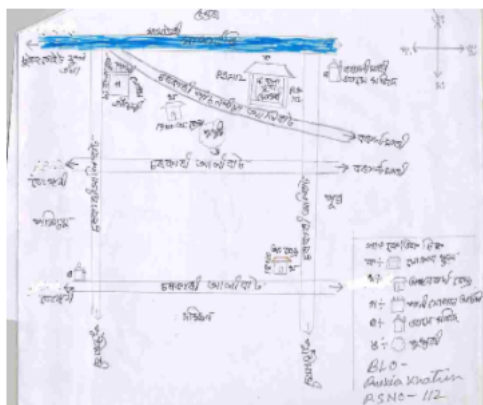

নিৰ্বাচক পঞ্জীয়ন বিষয়াৰ স্বাক্ষৰ

Nazri Naksha

Google Map View

Polling Station Building Front View

ভোটগ্ৰন্থন কেন্দ্ৰৰ সন্মুখৰ দৃশ্য

Cad View

Key MAP View

| | | | | | |
|--|--------------------------|---|--------------------------|---|--------------------------|
| # 1 নাম : বাইহান চৌধৰী পিতাৰ নাম: সিৰাজুল ইছলাম ঘৰ নং : 101 বয়স : 23 লিঙ্গ : পুৰুষ | FMU0000489 ফটো উপলব্ধ | 2 নাম : আৰিফ উদ্দিন পিতাৰ নাম: আজিজুল হক ঘৰ নং : 0 বয়স : 20 লিঙ্গ : পুৰুষ | FMU0183855 ফটো উপলব্ধ | E 3 নাম : মগলজান বিৰি স্বামীৰ নাম: কাজিম উদ্দিন ঘৰ নং : 8 বয়স : 78 লিঙ্গ : মহিলা | DBH1464568 ফটো উপলব্ধ |
| 4 নাম : আঃ মতিন পিতাৰ নাম: কাজিম উদ্দিন ঘৰ নং : 1 বয়স : 58 লিঙ্গ : মহিলা | DBH1464579 ফটো উপলব্ধ | 5 নাম : জুবেদা খাতুন স্বামীৰ নাম: আঃ মতিন ঘৰ নং : 1 বয়স : 48 লিঙ্গ : মহিলা | DBH1464580 ফটো উপলব্ধ | 6 নাম : আঃ কালাম পিতাৰ নাম: কাজিম উদ্দিন ঘৰ নং : ঘৰ নং 1 বয়স : 48 লিঙ্গ : পুৰুষ | DBH1464615 ফটো উপলব্ধ |
| 7 নাম : মুকুতা বেগম স্বামীৰ নাম: আঃ কালাম ঘৰ নং : ঘৰ নং 1 বয়স : 43 লিঙ্গ : মহিলা | DBH1464626 ফটো উপলব্ধ | 8 নাম : মফিদুল ইছলাম পিতাৰ নাম: কাজিম উদ্দিন ঘৰ নং : ঘৰ নং 1 বয়স : 43 লিঙ্গ : পুৰুষ | DBH1464659 ফটো উপলব্ধ | 9 নাম : শিৰাজুল ইছলাম পিতাৰ নাম: আঃ মতিন ঘৰ নং : 1 বয়স : 40 লিঙ্গ : পুৰুষ | DBH1464660 ফটো উপলব্ধ |
| 10 নাম : মানিকজান বিৰি স্বামীৰ নাম: মফিদুল ইছলাম ঘৰ নং : ঘৰ নং 1 বয়স : 38 লিঙ্গ : মহিলা | DBH1464682 ফটো উপলব্ধ | 11 নাম : হাবিজুল ইছলাম পিতাৰ নাম: আঃ মতিন ঘৰ নং : 1 বয়স : 37 লিঙ্গ : পুৰুষ | DBH1464671 ফটো উপলব্ধ | 12 নাম : মফিজুল ইছলাম পিতাৰ নাম: আব্দুল কালাম ঘৰ নং : ঘৰ নং 1 বয়স : 33 লিঙ্গ : পুৰুষ | DBH1464693 ফটো উপলব্ধ |
| 13 নাম : ছাবিকুন নাহাৰ স্বামীৰ নাম: আজিজুল হক ঘৰ নং : ঘৰ নং 1 বয়স : 30 লিঙ্গ : মহিলা | DBH0576652 ফটো উপলব্ধ | 14 নাম : মাৰুফা বেগম স্বামীৰ নাম: শিৰাজুল ইছলাম ঘৰ নং : 1 বয়স : 30 লিঙ্গ : মহিলা | DBH0282905 ফটো উপলব্ধ | 15 নাম : মাৰুফা খাতুন স্বামীৰ নাম: তাফাজুল ইছলাম ঘৰ নং : 1 বয়স : 29 লিঙ্গ : মহিলা | DBH0000786 ফটো উপলব্ধ |
| 16 নাম : মেৰাজুল ইছলাম পিতাৰ নাম: আব্দুল কালাম ঘৰ নং : ঘৰ নং 1 বয়স : 29 লিঙ্গ : পুৰুষ | DBH0576751 ফটো উপলব্ধ | 17 নাম : মনজিলা খাতুন স্বামীৰ নাম: মাফাজুল ইছলাম ঘৰ নং : 01 বয়স : 26 লিঙ্গ : মহিলা | DBH1111376 ফটো উপলব্ধ | 18 নাম : আশ্বিকুল ইছলাম পিতাৰ নাম: শ্বহিদুল ইছলাম ঘৰ নং : 1 বয়স : 25 লিঙ্গ : পুৰুষ | DBH1200963 ফটো উপলব্ধ |
| 19 নাম : আচমা খাতুন স্বামীৰ নাম: আশ্বিকুল ইছলাম ঘৰ নং : 1 বয়স : 24 লিঙ্গ : মহিলা | DBH1201565 ফটো উপলব্ধ | 20 নাম : আশ্বিকুন নাহাৰ স্বামীৰ নাম: হাবিজুল ইছলাম ঘৰ নং : 01 বয়স : 24 লিঙ্গ : মহিলা | DBH1959832 ফটো উপলব্ধ | 21 নাম : বানেছা খাতুন স্বামীৰ নাম: মফিজুল ইছলাম ঘৰ নং : ঘৰ নং 1 বয়স : 23 লিঙ্গ : মহিলা | DBH0682641 ফটো উপলব্ধ |
| 22 নাম : ছুফিয়া খাতুন স্বামীৰ নাম: আব্দুল খালেক ঘৰ নং : 3 বয়স : 69 লিঙ্গ : মহিলা | DBH1464819 ফটো উপলব্ধ | 23 নাম : আলাল উদ্দিন পিতাৰ নাম: বুছমত আলী ঘৰ নং : 03 বয়স : 58 লিঙ্গ : পুৰুষ | DBH1464795 ফটো উপলব্ধ | 24 নাম : নুৰজাহান স্বামীৰ নাম: আহাম্মদ আলী ঘৰ নং : 0 বয়স : 55 লিঙ্গ : মহিলা | DBH0231589 ফটো উপলব্ধ |
| 25 নাম : হাজেৰা খাতুন স্বামীৰ নাম: আলাল উদ্দিন ঘৰ নং : 03 বয়স : 48 লিঙ্গ : মহিলা | DBH1464808 ফটো উপলব্ধ | 26 নাম : তফাজুল ইছলাম পিতাৰ নাম: আহাম্মেদ আলী ঘৰ নং : 0 বয়স : 32 লিঙ্গ : পুৰুষ | DBH0390989 ফটো উপলব্ধ | 27 নাম : গোলজাৰ হুছেইন পিতাৰ নাম: আলাল উদ্দিন ঘৰ নং : 03 বয়স : 32 লিঙ্গ : পুৰুষ | DBH0231829 ফটো উপলব্ধ |
| 28 নাম : আহমিনা বেগম পিতাৰ নাম: জালাল উদ্দিন ঘৰ নং : 0 বয়স : 30 লিঙ্গ : মহিলা | DBH0577072 ফটো উপলব্ধ | 29 নাম : ছফিকুল ইছলাম পিতাৰ নাম: আহাম্মদ আলী ঘৰ নং : 0 বয়স : 27 লিঙ্গ : পুৰুষ | DBH0421321 ফটো উপলব্ধ | 30 নাম : মাফাজুল ইছলাম পিতাৰ নাম: আহাম্মদ আলী ঘৰ নং : 0 বয়স : 27 লিঙ্গ : পুৰুষ | DBH0421560 ফটো উপলব্ধ |