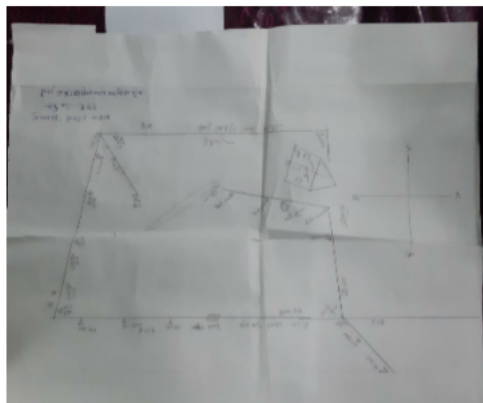

Nazri Naksha