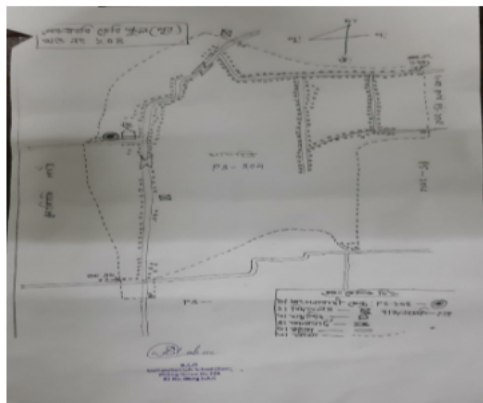

Nazri Naksha