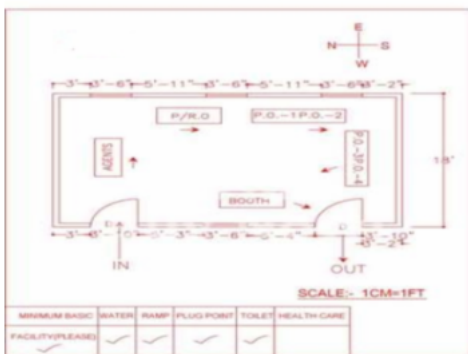

নিৰ্বাচক পঞ্জীয়ন বিষয়াৰ স্বাক্ষৰ

Nazri Naksha

Google Map View

Polling Station Building Front View

ভোটগ্ৰহন কেন্দ্ৰৰ সন্মুখৰ দৃশ্য

Cad View

Key MAP View

S 1 নাম : আনোৱাৰা খাতুন স্বামীৰ নাম : মোব্বাৰক আলী ঘৰ নং : 02 বয়স : 26 লিঙ্গ : মহিলা	DBH1944461 ফটো উপলব্ধ	S 2 নাম : আজাহাৰ মাসুদ পিতাৰ নাম : লোকমৰ্ন আলী ঘৰ নং : 3 বয়স : 23 লিঙ্গ : পুৰুষ	DBH1930940 ফটো উপলব্ধ	S 3 নাম : মৌছমী বেগম স্বামীৰ নাম : নিজাম উদ্দিন ঘৰ নং : 10 বয়স : 23 লিঙ্গ : মহিলা	DBH1930999 ফটো উপলব্ধ
S 4 নাম : মাছুমা খাতুন স্বামীৰ নাম : আজিজুল হক ঘৰ নং : 11 বয়স : 24 লিঙ্গ : মহিলা	FMU0077750 ফটো উপলব্ধ	S 5 নাম : ছোফিয়া খাতুন পিতাৰ নাম : আব্দুল আজিজ ঘৰ নং : 21 বয়স : 24 লিঙ্গ : মহিলা	DBH1944529 ফটো উপলব্ধ	S 6 নাম : ছোলেমা খাতুন স্বামীৰ নাম : আমান উল্লাহ ঘৰ নং : 22 বয়স : 38 লিঙ্গ : মহিলা	DBH1962091 ফটো উপলব্ধ
S 7 নাম : আবিদা খাতুন স্বামীৰ নাম : অৱদাৰ হুছেইন ঘৰ নং : 22 বয়স : 26 লিঙ্গ : মহিলা	DBH1962083 ফটো উপলব্ধ	S 8 নাম : জমিৰন নেছ স্বামীৰ নাম : হাছেম আলী ঘৰ নং : 30 বয়স : 25 লিঙ্গ : মহিলা	DBH1944404 ফটো উপলব্ধ	S 9 নাম : ফাতেমা খাতুন স্বামীৰ নাম : বাবুল আলী ঘৰ নং : 34 বয়স : 24 লিঙ্গ : মহিলা	DBH1944438 ফটো উপলব্ধ
S 10 নাম : মুকচিদুল ইছলাম পিতাৰ নাম : জয়নাল আকীন ঘৰ নং : 55 বয়স : 23 লিঙ্গ : পুৰুষ	DBH1944453 ফটো উপলব্ধ	11 নাম : নেকিবুৰ ইছলাম পিতাৰ নাম : মনাই আলী ঘৰ নং : 98 বয়স : 37 লিঙ্গ : পুৰুষ	DBH1494560 ফটো উপলব্ধ	12 নাম : অজিফা খাতুন স্বামীৰ নাম : নেকিবুৰ ইছলাম ঘৰ নং : 98 বয়স : 29 লিঙ্গ : মহিলা	DBH0583435 ফটো উপলব্ধ
S 13 নাম : ইজাজুল ইছলাম পিতাৰ নাম : ছফিকুল ইছলাম ঘৰ নং : 93 বয়স : 21 লিঙ্গ : পুৰুষ	DBH8766099 ফটো উপলব্ধ	# 14 নাম : চুলতানা বেগম স্বামীৰ নাম : কাছেম আলী ঘৰ নং : 316 বয়স : 26 লিঙ্গ : মহিলা	DBH1683754 ফটো উপলব্ধ	S 15 নাম : মোকলেছ উদ্দিন পিতাৰ নাম : আব্দুল ৰহমান ঘৰ নং : 38 বয়স : 23 লিঙ্গ : পুৰুষ	DBH1930916 ফটো উপলব্ধ
S 16 নাম : আজিজুল হক পিতাৰ নাম : আকবৰ আলী ঘৰ নং : 33 বয়স : 28 লিঙ্গ : পুৰুষ	DBH1163989 ফটো উপলব্ধ	# 17 নাম : গোলাম মুস্তাফা পিতাৰ নাম : আব্দুল মতিন ঘৰ নং : 185 বয়স : 20 লিঙ্গ : পুৰুষ	FMU0135178 ফটো উপলব্ধ	S 18 নাম : বৌসনাৰা খাতুন স্বামীৰ নাম : এমদাদুল হুছেইন ঘৰ নং : 119 বয়স : 31 লিঙ্গ : মহিলা	DBH1962034 ফটো উপলব্ধ
S 19 নাম : জেচমিনা খাতুন স্বামীৰ নাম : শহিদুল ইছলাম ঘৰ নং : 122 বয়স : 24 লিঙ্গ : মহিলা	DBH1930858 ফটো উপলব্ধ	S 20 নাম : চুলতানা বেগম পিতাৰ নাম : জয়নাল আকীন ঘৰ নং : 129 বয়স : 24 লিঙ্গ : মহিলা	DBH1930890 ফটো উপলব্ধ	S 21 নাম : বাচিদা বেগম স্বামীৰ নাম : দিৱদাৰ হুছেইন ঘৰ নং : 121 বয়স : 25 লিঙ্গ : মহিলা	DBH1962067 ফটো উপলব্ধ
S 22 নাম : আশাদুল ইছলাম পিতাৰ নাম : হৰমজ আলী ঘৰ নং : 123 বয়স : 24 লিঙ্গ : পুৰুষ	DBH1930874 ফটো উপলব্ধ	S 23 নাম : শহিদুল ইছলাম পিতাৰ নাম : আব্দুল হেকিম ঘৰ নং : 130 বয়স : 23 লিঙ্গ : পুৰুষ	DBH1944370 ফটো উপলব্ধ	S 24 নাম : জেচমিন খাতুন স্বামীৰ নাম : দিৱদাৰ হুছেইন ঘৰ নং : 130 বয়স : 23 লিঙ্গ : মহিলা	DBH1944388 ফটো উপলব্ধ
25 নাম : শহৰ বান স্বামীৰ নাম : আছৰ আলী ঘৰ নং : 171 বয়স : 90 লিঙ্গ : মহিলা	DBH1494571 ফটো উপলব্ধ	26 নাম : ছাহাব উদ্দিন পিতাৰ নাম : আছৰ আলী ঘৰ নং : 171 বয়স : 58 লিঙ্গ : পুৰুষ	DBH1494606 ফটো উপলব্ধ	27 নাম : বানেছা খাতুন স্বামীৰ নাম : ছাহাব উদ্দিন ঘৰ নং : 171 বয়স : 55 লিঙ্গ : মহিলা	DBH1494617 ফটো উপলব্ধ
28 নাম : মোহাম্মদ আলী পিতাৰ নাম : আছৰ আলী ঘৰ নং : 171 বয়স : 51 লিঙ্গ : পুৰুষ	DBH1494582 ফটো উপলব্ধ	29 নাম : আহাম্মদ আলী পিতাৰ নাম : মৃত আছৰ আলী ঘৰ নং : 191 বয়স : 50 লিঙ্গ : পুৰুষ	DBH1494628 ফটো উপলব্ধ	30 নাম : আনোৱাৰা খাতুন স্বামীৰ নাম : মোহাম্মদ আলী ঘৰ নং : 171 বয়স : 46 লিঙ্গ : মহিলা	DBH1494593 ফটো উপলব্ধ