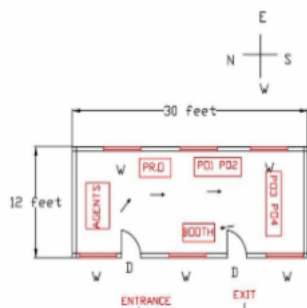

নিৰ্বাচক পঞ্জীয়ন বিষয়াৰ স্বাক্ষৰ

Nazri Naksha

Google Map View

Polling Station Building Front View

ভোটগ্ৰহন কেন্দ্ৰৰ সন্মুখৰ দৃশ্য

Cad View

Key MAP View

1 নাম : মালেকা খাতুন স্বামীৰ নাম: ইজ্জত আলী ঘৰ নং : ২৫৯ বয়স : 90 লিঙ্গ : মহিলা	DBH1498619	ফটো উপলব্ধ	2 নাম : আতপ জ্ঞান পিতাৰ নাম: ইজ্জত আলী ঘৰ নং : ২৫৯ বয়স : 58 লিঙ্গ : মহিলা	DBH1498686	ফটো উপলব্ধ	3 নাম : নূৰ মহাম্মদ পিতাৰ নাম: ইজ্জত আলী ঘৰ নং : ২৫৯ বয়স : 56 লিঙ্গ : পুৰুষ	DBH1498620	ফটো উপলব্ধ
4 নাম : জায়েদা খাতুন স্বামীৰ নাম: নূৰ মহাম্মদ ঘৰ নং : ২৫৯ বয়স : 52 লিঙ্গ : মহিলা	DBH1498631	ফটো উপলব্ধ	5 নাম : আমিৰ জ্ঞান পিতাৰ নাম: ইজ্জত আলী ঘৰ নং : ২৫৯ বয়স : 47 লিঙ্গ : মহিলা	DBH1498675	ফটো উপলব্ধ	6 নাম : আইজুল ইছলাম পিতাৰ নাম: ইজ্জত আলী ঘৰ নং : ২৫৯ বয়স : 45 লিঙ্গ : পুৰুষ	DBH1498642	ফটো উপলব্ধ
7 নাম : বাহিমা খাতুন স্বামীৰ নাম: আইজুল ইছলাম ঘৰ নং : ২৫৯ বয়স : 41 লিঙ্গ : মহিলা	DBH1498653	ফটো উপলব্ধ	8 নাম : ফৈজুল ইছলাম পিতাৰ নাম: ইজ্জত আলী ঘৰ নং : ২৫৯ বয়স : 38 লিঙ্গ : পুৰুষ	DBH1498664	ফটো উপলব্ধ	9 নাম : নজৰুল ইছলাম পিতাৰ নাম: ইজ্জত আলী ঘৰ নং : ২৫৯ বয়স : 35 লিঙ্গ : পুৰুষ	DBH1498608	ফটো উপলব্ধ
10 নাম : আফিয়া খাতুন পিতাৰ নাম: ইজ্জত আলী ঘৰ নং : ২৫৯ বয়স : 34 লিঙ্গ : মহিলা	DBH1502369	ফটো উপলব্ধ	11 নাম : জাকাৰিয়া চৌধুৰী পিতাৰ নাম: মৃত হাচেন আলী ঘৰ নং : ২৫৯ বয়স : 33 লিঙ্গ : পুৰুষ	DBH0576421	ফটো উপলব্ধ	12 নাম : আয়ুব চৌধুৰী পিতাৰ নাম: মৃত হাচেন আলী ঘৰ নং : ২৫৯ বয়স : 32 লিঙ্গ : পুৰুষ	DBH0594507	ফটো উপলব্ধ
13 নাম : আঞ্জুৰাৰা খাতুন স্বামীৰ নাম: ফৈজুল ইছলাম ঘৰ নং : ২৫৯ বয়স : 30 লিঙ্গ : মহিলা	DBH0103887	ফটো উপলব্ধ	14 নাম : আছমিনা বেগম স্বামীৰ নাম: নজৰুল ইছলাম ঘৰ নং : ২৫৯ বয়স : 28 লিঙ্গ : মহিলা	DBH0557587	ফটো উপলব্ধ	15 নাম : নূৰুল ইছলাম পিতাৰ নাম: মৃত হাচেন আলী ঘৰ নং : ২৫৯ বয়স : 27 লিঙ্গ : পুৰুষ	DBH0594556	ফটো উপলব্ধ
16 নাম : আবিদুল ব্ৰহমান চৌধুৰী মাতৃৰ নাম: আমিৰ জ্ঞান ঘৰ নং : 259 বয়স : 23 লিঙ্গ : পুৰুষ	FMU0022673	ফটো উপলব্ধ	17 নাম : সুমিনা খাতুন স্বামীৰ নাম: জাকাৰিয়া চৌধুৰী ঘৰ নং : 259 বয়স : 22 লিঙ্গ : মহিলা	FMU0022582	ফটো উপলব্ধ	18 নাম : মুন্নিহা খাতুন পিতাৰ নাম: জালাল উদ্দিন ঘৰ নং : 259 বয়স : 22 লিঙ্গ : মহিলা	FMU0207944	ফটো উপলব্ধ
19 নাম : মহেনিকা খাতুন পিতাৰ নাম: নূৰ মহাম্মদ ঘৰ নং : 259 বয়স : 20 লিঙ্গ : মহিলা	FMU0218057	ফটো উপলব্ধ	20 নাম : বুলবুল হুছেইন পিতাৰ নাম: জালাল উদ্দিন ঘৰ নং : 259 বয়স : 19 লিঙ্গ : পুৰুষ	FMU0207936	ফটো উপলব্ধ	21 নাম : নূৰ উদ্দিন পিতাৰ নাম: হজৰত আলী ঘৰ নং : ২৬০ বয়স : 49 লিঙ্গ : পুৰুষ	DBH1498700	ফটো উপলব্ধ
22 নাম : গিয়াছ উদ্দিন পিতাৰ নাম: হজৰত আলী ঘৰ নং : ২৬০ বয়স : 44 লিঙ্গ : পুৰুষ	DBH1498722	ফটো উপলব্ধ	23 নাম : জোৎস্নাৰা বেগম স্বামীৰ নাম: নূৰুদ্দিন ঘৰ নং : ২৬০ বয়স : 42 লিঙ্গ : মহিলা	DBH1498711	ফটো উপলব্ধ	24 নাম : হাবিজা খাতুন স্বামীৰ নাম: গিয়াছ উদ্দিন ঘৰ নং : ২৬০ বয়স : 40 লিঙ্গ : মহিলা	DBH1498733	ফটো উপলব্ধ
25 নাম : মোছাঃ হাবলুয়া বেগম স্বামীৰ নাম: বিয়াজ উদ্দিন ঘৰ নং : ২৬০ বয়স : 39 লিঙ্গ : মহিলা	DBH1498755	ফটো উপলব্ধ	26 নাম : বিয়াজ উদ্দিন পিতাৰ নাম: হজৰত আলী ঘৰ নং : ২৬০ বয়স : 38 লিঙ্গ : পুৰুষ	DBH1498744	ফটো উপলব্ধ	27 নাম : হাবিজুল ইছলাম পিতাৰ নাম: গিয়াছ উদ্দিন ঘৰ নং : 260 বয়স : 23 লিঙ্গ : পুৰুষ	DBH8759995	ফটো উপলব্ধ
28 নাম : জহিৰুল ইছলাম পিতাৰ নাম: নূৰ উদ্দিন ঘৰ নং : 260 বয়স : 21 লিঙ্গ : পুৰুষ	DBH8760035	ফটো উপলব্ধ	S নাম : মমিনা খাতুন স্বামীৰ নাম: ফজৰ আলী ঘৰ নং : ২৬১ বয়স : 90 লিঙ্গ : মহিলা	DBH1498777	ফটো উপলব্ধ	30 নাম : আ: হাসেন পিতাৰ নাম: কাচুম আলী ঘৰ নং : ২৬১ বয়স : 62 লিঙ্গ : পুৰুষ	DBH1498788	ফটো উপলব্ধ