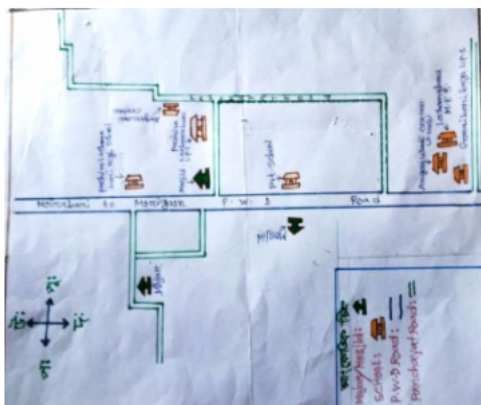

Nazri Naksha