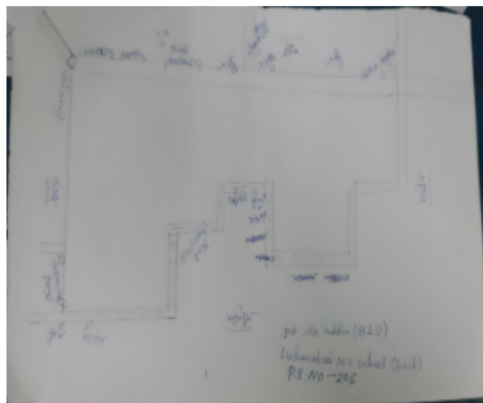

নিৰ্বাচক পঞ্জীয়ন বিষয়াৰ স্বাক্ষৰ

Nazri Naksha

Google Map View

Polling Station Building Front View

ভোটগ্ৰহন কেন্দ্ৰৰ সন্মুখৰ দৃশ্য

Cad View

Key MAP View

1 নাম : আজাহাৰুল ইছলাম পিতাৰ নাম: কদুছ আলী ঘৰ নং : 0 বয়স : 24 লিঙ্গ : পুৰুষ	DBH1928803 ফটো উপলব্ধ	2 নাম : বহমত উল্লাহ পিতাৰ নাম: জাকিৰ হুছেইন ঘৰ নং : 0 বয়স : 23 লিঙ্গ : পুৰুষ	DBH1928845 ফটো উপলব্ধ	3 নাম : জাহানাৰা খাতুন স্বামীৰ নাম: টাসাৰত হুছেইন ঘৰ নং : 1 বয়স : 75 লিঙ্গ : মহিলা	DBH1504569 ফটো উপলব্ধ
4 নাম : ইক্ৰামুল হুছেইন পিতাৰ নাম: টাসাৰত হুছেইন ঘৰ নং : 1 বয়স : 45 লিঙ্গ : পুৰুষ	DBH1504592 ফটো উপলব্ধ	E 5 নাম : বৰিকুল ইছলাম পিতাৰ নাম: টাসাৰত হুছেইন ঘৰ নং : 1 বয়স : 42 লিঙ্গ : পুৰুষ	DBH0282517 ফটো উপলব্ধ	6 নাম : জৰিনা খাতুন পিতাৰ নাম: টাসাৰত হুছেইন ঘৰ নং : 1 বয়স : 39 লিঙ্গ : মহিলা	DBH1504570 ফটো উপলব্ধ
#2 7 নাম : আলাল উদ্দিন পিতাৰ নাম: নূৰ হুছেইন ঘৰ নং : 1 বয়স : 33 লিঙ্গ : পুৰুষ	DBH0000547 ফটো উপলব্ধ	8 নাম : তাছলিমা খাতুন পিতাৰ নাম: ইক্ৰামুল হুছেইন ঘৰ নং : 1 বয়স : 19 লিঙ্গ : মহিলা	FMU0162099 ফটো উপলব্ধ	9 নাম : সাহিদা খাতুন স্বামীৰ নাম: দিলদাৰ হুছেইন ঘৰ নং : 2 বয়স : 47 লিঙ্গ : মহিলা	DBH1504605 ফটো উপলব্ধ
10 নাম : লায়চ উদ্দিন পিতাৰ নাম: দিলদাৰ হুছেইন ঘৰ নং : 02 বয়স : 26 লিঙ্গ : পুৰুষ	DBH0541300 ফটো উপলব্ধ	11 নাম : নাজিমুল হক পিতাৰ নাম: দিলদাৰ হুছেইন ঘৰ নং : 2 বয়স : 25 লিঙ্গ : পুৰুষ	DBH1384411 ফটো উপলব্ধ	12 নাম : হুচনাৰা বেগম স্বামীৰ নাম: লায়চ উদ্দিন ঘৰ নং : 2 বয়স : 23 লিঙ্গ : মহিলা	DBH1942572 ফটো উপলব্ধ
13 নাম : সেক হাচিনা বেগম পিতাৰ নাম: দিলদাৰ হুছেইন ঘৰ নং : 2 বয়স : 22 লিঙ্গ : মহিলা	DBH1942564 ফটো উপলব্ধ	#2 14 নাম : বেশ্বম চলতানা স্বামীৰ নাম: নাজিমুল হক ঘৰ নং : 2 বয়স : 21 লিঙ্গ : মহিলা	FMU0229823 ফটো উপলব্ধ	15 নাম : তছিয়া খাতুন স্বামীৰ নাম: দুলালি হুছেইন ঘৰ নং : 3 বয়স : 46 লিঙ্গ : মহিলা	DBH1504616 ফটো উপলব্ধ
16 নাম : বৰিকুল ইছলাম পিতাৰ নাম: ছেৰত আলী ঘৰ নং : 8 বয়স : 50 লিঙ্গ : পুৰুষ	DBH1504649 ফটো উপলব্ধ	17 নাম : মনোৱাৰা খাতুন স্বামীৰ নাম: বৰিকুল ইছলাম ঘৰ নং : 8 বয়স : 47 লিঙ্গ : মহিলা	DBH1504650 ফটো উপলব্ধ	18 নাম : আনচাৰুল হক পিতাৰ নাম: বৰিকুল ইছলাম ঘৰ নং : 8 বয়স : 32 লিঙ্গ : পুৰুষ	DBH0359133 ফটো উপলব্ধ
19 নাম : জালাতুল ফেৰদুছী স্বামীৰ নাম: ইজাজুল ইছলাম ঘৰ নং : 8 বয়স : 30 লিঙ্গ : মহিলা	DBH1929025 ফটো উপলব্ধ	20 নাম : বাইহান উদ্দিন আহমেদ পিতাৰ নাম: ছামচুল হক ঘৰ নং : 8 বয়স : 28 লিঙ্গ : পুৰুষ	DBH0436782 ফটো উপলব্ধ	# 21 নাম : মমিনা খাতুন স্বামীৰ নাম: আনচাৰুল হক ঘৰ নং : 8 বয়স : 30 লিঙ্গ : মহিলা	DBH0473488 ফটো উপলব্ধ
22 নাম : ইজাজুল ইছলাম পিতাৰ নাম: বৰিকুল ইছলাম ঘৰ নং : 8 বয়স : 26 লিঙ্গ : পুৰুষ	DBH1956226 ফটো উপলব্ধ	23 নাম : ইনামুল হুছেইন পিতাৰ নাম: বৰিকুল ইছলাম ঘৰ নং : 4 বয়স : 25 লিঙ্গ : পুৰুষ	FMU0095893 ফটো উপলব্ধ	24 নাম : ছফিকুল ইছলাম পিতাৰ নাম: ছেৰত আলী ঘৰ নং : 5 বয়স : 55 লিঙ্গ : পুৰুষ	DBH1504672 ফটো উপলব্ধ
# 25 নাম : খুদেজা বেগম স্বামীৰ নাম: ছফিকুল ইছলাম ঘৰ নং : 5 বয়স : 53 লিঙ্গ : মহিলা	DBH1504683 ফটো উপলব্ধ	D 26 নাম : কিতাবজান স্বামীৰ নাম: ছফিকুল ইছলাম ঘৰ নং : 5 বয়স : 48 লিঙ্গ : মহিলা	DBH1504694 ফটো উপলব্ধ	27 নাম : নজিফা খাতুন স্বামীৰ নাম: ইক্ৰামুল হুছেইন ঘৰ নং : 5 বয়স : 43 লিঙ্গ : মহিলা	DBH1504661 ফটো উপলব্ধ
28 নাম : দিন ইছলাম পিতাৰ নাম: ছফিকুল ইছলাম ঘৰ নং : 5 বয়স : 36 লিঙ্গ : পুৰুষ	DBH1504707 ফটো উপলব্ধ	29 নাম : আহিদা বেগম স্বামীৰ নাম: দিন ইছলাম ঘৰ নং : 5 বয়স : 35 লিঙ্গ : মহিলা	DBH0437400 ফটো উপলব্ধ	30 নাম : আনাৰুল ইছলাম পিতাৰ নাম: ছফিকুল ইছলাম ঘৰ নং : 5 বয়স : 32 লিঙ্গ : পুৰুষ	DBH0436055 ফটো উপলব্ধ