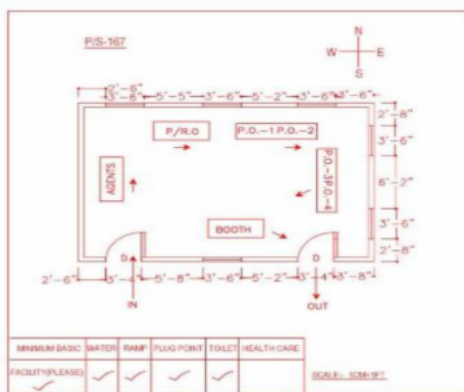

নিৰ্বাচক পঞ্জীয়ন বিষয়াৰ স্বাক্ষৰ

Nazri Naksha

Google Map View

Polling Station Building Front View

ভোটগ্ৰহন কেন্দ্ৰৰ সন্মুখৰ দৃশ্য

Cad View

Key MAP View

1 নাম : ইসোব আলী পিতাৰ নাম: নুৰ মহাম্মদ ঘৰ নং : 48 বয়স : 25 লিঙ্গ : পুৰুষ	FMU0095836 ফটো উপলব্ধ	2 নাম : আবুবক্কৰ ছিদ্দিক পিতাৰ নাম: আব্বাহ আলী ঘৰ নং : 58 বয়স : 75 লিঙ্গ : পুৰুষ	DBH1508947 ফটো উপলব্ধ	3 নাম : ফজিলা খাতুন স্বামীৰ নাম: আবুবক্কৰ ছিদ্দিক ঘৰ নং : 58 বয়স : 65 লিঙ্গ : মহিলা	DBH1508958 ফটো উপলব্ধ
4 নাম : আহাদুল ইছলাম পিতাৰ নাম: আবুবক্কৰ ছিদ্দিক ঘৰ নং : 58 বয়স : 43 লিঙ্গ : পুৰুষ	DBH1508969 ফটো উপলব্ধ	5 নাম : আল ফাৰুক পিতাৰ নাম: আবুবক্কৰ ছিদ্দিক ঘৰ নং : 58 বয়স : 41 লিঙ্গ : পুৰুষ	DBH1508970 ফটো উপলব্ধ	6 নাম : হনফা খাতুন স্বামীৰ নাম: আহাদুল ইছলাম ঘৰ নং : 58 বয়স : 36 লিঙ্গ : মহিলা	DBH1508992 ফটো উপলব্ধ
7 নাম : বাশিদা খাতুন স্বামীৰ নাম: আল ফাৰুক ঘৰ নং : 58 বয়স : 32 লিঙ্গ : মহিলা	DBH1513275 ফটো উপলব্ধ	8 নাম : লিনা ফাজলিন স্বামীৰ নাম: আবু হানিফ ঘৰ নং : 94 বয়স : 30 লিঙ্গ : মহিলা	DBH0179218 ফটো উপলব্ধ	9 নাম : আকলিমা খাতুন পিতাৰ নাম: আবু বক্কৰ ছিদ্দিক ঘৰ নং : 58 বয়স : 30 লিঙ্গ : মহিলা	DBH0179598 ফটো উপলব্ধ
#2 10 নাম : আবু হানিফ পিতাৰ নাম: আবু বাক্কৰ ছিদ্দিক ঘৰ নং : 58 বয়স : 29 লিঙ্গ : পুৰুষ	DBH0179499 ফটো উপলব্ধ	11 নাম : আবু হুৰাইৰা পিতাৰ নাম: আবু বক্কৰ ছিদ্দিক ঘৰ নং : 58 বয়স : 27 লিঙ্গ : পুৰুষ	DBH0394692 ফটো উপলব্ধ	12 নাম : মেহিনাচ খাতুন স্বামীৰ নাম: আবু হুৰাইৰা ঘৰ নং : 58 বয়স : 24 লিঙ্গ : মহিলা	DBH1955947 ফটো উপলব্ধ
13 নাম : আঃ আউবাল পিতাৰ নাম: হাজী আলীম উদ্দিন বেপাৰী ঘৰ নং : 55 বয়স : 55 লিঙ্গ : পুৰুষ	DBH1509008 ফটো উপলব্ধ	14 নাম : মজিবন নেচা স্বামীৰ নাম: আঃ আউবাল ঘৰ নং : 55 বয়স : 40 লিঙ্গ : মহিলা	DBH1509019 ফটো উপলব্ধ	15 নাম : মোছাহিদুল ইছলাম পিতাৰ নাম: আব্দুল আওৱাল ঘৰ নং : 55 বয়স : 27 লিঙ্গ : পুৰুষ	DBH0436501 ফটো উপলব্ধ
16 নাম : মুজাহিদ আলী পিতাৰ নাম: আব্দুল আৱাল ঘৰ নং : 55 বয়স : 26 লিঙ্গ : পুৰুষ	DBH0435982 ফটো উপলব্ধ	17 নাম : ছাইমা খাতুন স্বামীৰ নাম: মুজাহিৰুল আলী ঘৰ নং : 55 বয়স : 26 লিঙ্গ : মহিলা	DBH1281112 ফটো উপলব্ধ	18 নাম : আবু ওৱাহিদ পিতাৰ নাম: আবু বক্কৰ ছিদ্দিক ঘৰ নং : 55 বয়স : 24 লিঙ্গ : পুৰুষ	DBH1280783 ফটো উপলব্ধ
19 নাম : আহিয়া খাতুন স্বামীৰ নাম: মোবাৰক হুছেইন ঘৰ নং : 56 বয়স : 62 লিঙ্গ : মহিলা	DBH1509031 ফটো উপলব্ধ	20 নাম : সেখ আবদুল্লাহ পিতাৰ নাম: মোবাৰক হুছেইন ঘৰ নং : 56 বয়স : 40 লিঙ্গ : পুৰুষ	DBH1509042 ফটো উপলব্ধ	21 নাম : সেখ জাহান উল্লাহ পিতাৰ নাম: মোবাৰক হুছেইন ঘৰ নং : 56 বয়স : 37 লিঙ্গ : পুৰুষ	DBH1509053 ফটো উপলব্ধ
22 নাম : সেখ হাবিব উল্লাহ পিতাৰ নাম: মোবাৰক হুছেইন ঘৰ নং : 56 বয়স : 29 লিঙ্গ : পুৰুষ	DBH0181297 ফটো উপলব্ধ	23 নাম : ইনামুল হক পিতাৰ নাম: মোবাৰক হুছেইন ঘৰ নং : 56 বয়স : 29 লিঙ্গ : পুৰুষ	DBH0449868 ফটো উপলব্ধ	24 নাম : ৰৌজাহানা খাতুন স্বামীৰ নাম: আব্দুল্লা সেখ ঘৰ নং : 56 বয়স : 28 লিঙ্গ : মহিলা	DBH0363341 ফটো উপলব্ধ
25 নাম : মাচুমা খাতুন পিতাৰ নাম: মুবাৰক হুছেইন ঘৰ নং : 56 বয়স : 25 লিঙ্গ : মহিলা	DBH0471540 ফটো উপলব্ধ	26 নাম : ছাবিবা মেহজেবিন স্বামীৰ নাম: ইনামুল হক ঘৰ নং : 56 বয়স : 25 লিঙ্গ : মহিলা	DBH0473553 ফটো উপলব্ধ	27 নাম : নাছিমু খাতুন পিতাৰ নাম: মোবাৰক হুছেইন ঘৰ নং : 56 বয়স : 23 লিঙ্গ : মহিলা	DBH1929173 ফটো উপলব্ধ
28 নাম : নিজাম উদ্দিন পিতাৰ নাম: হাজী আলীম উদ্দিন বেপাৰী ঘৰ নং : 59 বয়স : 58 লিঙ্গ : পুৰুষ	DBH1509064 ফটো উপলব্ধ	29 নাম : ছামছুন নেহাৰ স্বামীৰ নাম: নিজাম উদ্দিন ঘৰ নং : 59 বয়স : 56 লিঙ্গ : মহিলা	DBH1509075 ফটো উপলব্ধ	30 নাম : আমিনা খাতুন স্বামীৰ নাম: হাবিজ উদ্দিন ঘৰ নং : 59 বয়স : 38 লিঙ্গ : মহিলা	DBH1513424 ফটো উপলব্ধ