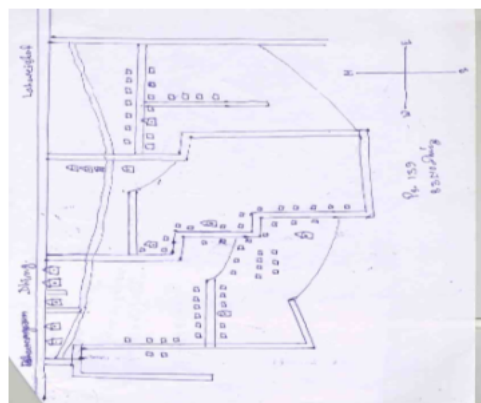

নিৰ্বাচক পঞ্জীয়ন বিষয়াৰ স্বাক্ষৰ

Nazri Naksha

Google Map View

Polling Station Building Front View

ভোটগ্ৰহন কেন্দ্ৰৰ সন্মুখৰ দৃশ্য

Cad View

Key MAP View

1 নাম : আচমিনা বেগম স্বামীৰ নাম: আছাদুল ইছলাম ঘৰ নং : ৯ বয়স : 24 লিঙ্গ : মহিলা	DBH1374404 ফটো উপলব্ধ	2 নাম : হাবিজুল ইছলাম পিতাৰ নাম: নুৰুল ইছলাম ঘৰ নং : ১০ বয়স : 38 লিঙ্গ : পুৰুষ	DBH1642750 ফটো উপলব্ধ	3 নাম : ওমৰ ফাৰুক পিতাৰ নাম: আবু বক্কৰ ছিদ্দিক ঘৰ নং : ১০ বয়স : 25 লিঙ্গ : পুৰুষ	DBH1640275 ফটো উপলব্ধ
4 নাম : মুশাৰফ হুছেইন পিতাৰ নাম: হাৰেজ আলী ঘৰ নং : ২২ বয়স : 26 লিঙ্গ : পুৰুষ	DBH0486332 ফটো উপলব্ধ	5 নাম : নাজমুল হুছেইন পিতাৰ নাম: হাৰেজ আলী ঘৰ নং : ২২ বয়স : 24 লিঙ্গ : পুৰুষ	DBH1639350 ফটো উপলব্ধ	# 6 নাম : জিন্নাতুল ইছলাম পিতাৰ নাম: মিনহাজ উদ্দিন ঘৰ নং : ৪০ বয়স : 25 লিঙ্গ : পুৰুষ	DBH0486845 ফটো উপলব্ধ
# 7 নাম : আছমিনা খাতুন স্বামীৰ নাম: মাহমাদুল হাচান ঘৰ নং : ৪৭ বয়স : 28 লিঙ্গ : মহিলা	DBH0486316 ফটো উপলব্ধ	8 নাম : বাহেনা খাতুন স্বামীৰ নাম: হাবিজুল ইছলাম ঘৰ নং : ৪৪ বয়স : 25 লিঙ্গ : মহিলা	DBH1642263 ফটো উপলব্ধ	9 নাম : তাচমিনা বেগম পিতাৰ নাম: খজল উদ্দিন ঘৰ নং : 114 বয়স : 26 লিঙ্গ : মহিলা	FMU0072694 ফটো উপলব্ধ
10 নাম : ছাবিকুন নেহাৰ স্বামীৰ নাম: শহিদুল ইছলাম ঘৰ নং : 116 বয়স : 20 লিঙ্গ : মহিলা	FMU0072710 ফটো উপলব্ধ	11 নাম : মিৰাজুল ইছলাম পিতাৰ নাম: আব্দুল বেজাক ঘৰ নং : ১৩১ বয়স : 34 লিঙ্গ : পুৰুষ	DBH1642537 ফটো উপলব্ধ	12 নাম : ছালেমা খাতুন স্বামীৰ নাম: এমৰাজুল ইছলাম ঘৰ নং : 131 বয়স : 33 লিঙ্গ : মহিলা	DBH0539239 ফটো উপলব্ধ
13 নাম : চুলতানা বেগম পিতাৰ নাম: আব্দুল বেজাক ঘৰ নং : ১৩১ বয়স : 28 লিঙ্গ : মহিলা	DBH1642164 ফটো উপলব্ধ	14 নাম : এলিজা বেগম স্বামীৰ নাম: ছাফিকুল ইছলাম ঘৰ নং : ১৩১ বয়স : 28 লিঙ্গ : মহিলা	DBH1642941 ফটো উপলব্ধ	15 নাম : মনোৱাৰা বেগম পিতাৰ নাম: আব্দুল চুবান ঘৰ নং : ১৩১ বয়স : 27 লিঙ্গ : মহিলা	DBH1640903 ফটো উপলব্ধ
# 16 নাম : ফাতেমা খাতুন স্বামীৰ নাম: নুৰজামাল হুছেইন ঘৰ নং : ১৫২ বয়স : 38 লিঙ্গ : মহিলা	DBH1421063 ফটো উপলব্ধ	17 নাম : ওমে ছালমা স্বামীৰ নাম: তয়েবুৰ বহমান ঘৰ নং : ১৫৪ বয়স : 27 লিঙ্গ : মহিলা	DBH0540179 ফটো উপলব্ধ	18 নাম : জিয়া আহমেদ পিতাৰ নাম: আবুল বাশাৰ ঘৰ নং : 158 বয়স : 22 লিঙ্গ : পুৰুষ	FMU0025163 ফটো উপলব্ধ
19 নাম : মিজানুল হক পিতাৰ নাম: আব্দুল জব্বাৰ ঘৰ নং : 161 বয়স : 20 লিঙ্গ : পুৰুষ	FMU0072702 ফটো উপলব্ধ	20 নাম : জহিৰুল ইছলাম পিতাৰ নাম: আব্দুল জলিল ঘৰ নং : ১৬২ বয়স : 28 লিঙ্গ : পুৰুষ	DBH0486324 ফটো উপলব্ধ	21 নাম : দিলদাৰ হুছেইন পিতাৰ নাম: নাজিম উদ্দিন ঘৰ নং : 166 বয়স : 26 লিঙ্গ : পুৰুষ	FMU0025312 ফটো উপলব্ধ
22 নাম : চুলমান আলী পিতাৰ নাম: নাজিম উদ্দিন ঘৰ নং : 166 বয়স : 25 লিঙ্গ : পুৰুষ	FMU0025353 ফটো উপলব্ধ	23 নাম : পূৰ্ণিমা বেগম স্বামীৰ নাম: দিলদাৰ হুছেইন ঘৰ নং : 166 বয়স : 22 লিঙ্গ : মহিলা	FMU0025239 ফটো উপলব্ধ	# 24 নাম : শুকুৰ জান পিতাৰ নাম: আঃ ছাত্তাৰ ঘৰ নং : ১৬৭ বয়স : 58 লিঙ্গ : মহিলা	DBH1529802 ফটো উপলব্ধ
# 25 নাম : আঃ ছাত্তাৰ পিতাৰ নাম: আলিমদ্দিন ঘৰ নং : ১৬৭ বয়স : 55 লিঙ্গ : পুৰুষ	DBH1529799 ফটো উপলব্ধ	26 নাম : আব্দুল মজিদ পিতাৰ নাম: আব্দুল ছাত্তাৰ ঘৰ নং : ১৬৭ বয়স : 37 লিঙ্গ : পুৰুষ	DBH1911166 ফটো উপলব্ধ	27 নাম : আবেদা খাতুন স্বামীৰ নাম: আঃ মজিত ঘৰ নং : ১৬৭ বয়স : 36 লিঙ্গ : মহিলা	DBH0019092 ফটো উপলব্ধ
# 28 নাম : আজিজুল হক পিতাৰ নাম: আব্দুল ছাত্তাৰ ঘৰ নং : 167 বয়স : 27 লিঙ্গ : পুৰুষ	DBH0531590 ফটো উপলব্ধ	29 নাম : মামুনি খাতুন স্বামীৰ নাম: আজিজুল হক ঘৰ নং : ১৬৭ বয়স : 25 লিঙ্গ : মহিলা	DBH1640291 ফটো উপলব্ধ	30 নাম : আঃ হেকিম পিতাৰ নাম: আঃ মদ্দিন ঘৰ নং : ১৬৮ বয়স : 50 লিঙ্গ : পুৰুষ	DBH1529813 ফটো উপলব্ধ