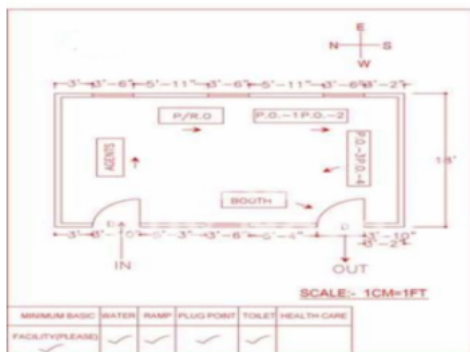

নিৰ্বাচক পঞ্জীয়ন বিষয়াৰ স্বাক্ষৰ

Nazri Naksha

Google Map View

Polling Station Building Front View

ভোটগ্ৰহন কেন্দ্ৰৰ সন্মুখৰ দৃশ্য

Cad View

Key MAP View

1 নাম : আচমিনা বেগম স্বামীৰ নাম: আছাদুল ইছলাম ঘৰ নং : ৯ বয়স : 24 লিঙ্গ : মহিলা	DBH1374404 ফটো উপলব্ধ	2 নাম : হাবিজুল ইছলাম পিতাৰ নাম: নুৰুল ইছলাম ঘৰ নং : ১০ বয়স : 38 লিঙ্গ : পুৰুষ	DBH1642750 ফটো উপলব্ধ	3 নাম : ওমৰ ফাৰুক পিতাৰ নাম: আবু বক্কৰ ছিদ্দিক ঘৰ নং : ১০ বয়স : 25 লিঙ্গ : পুৰুষ	DBH1640275 ফটো উপলব্ধ
4 নাম : মুশাৰফ হুছেইন পিতাৰ নাম: হাৰেজ আলী ঘৰ নং : ২২ বয়স : 26 লিঙ্গ : পুৰুষ	DBH0486332 ফটো উপলব্ধ	5 নাম : নাজমুল হুছেইন পিতাৰ নাম: হাৰেজ আলী ঘৰ নং : ২২ বয়স : 24 লিঙ্গ : পুৰুষ	DBH1639350 ফটো উপলব্ধ	# 6 নাম : জিন্নাতুল ইছলাম পিতাৰ নাম: মিনহাজ উদ্দিন ঘৰ নং : ৪০ বয়স : 25 লিঙ্গ : পুৰুষ	DBH0486845 ফটো উপলব্ধ
# 7 নাম : আছমিনা খাতুন স্বামীৰ নাম: মাহমাদুল হাচান ঘৰ নং : ৪৭ বয়স : 28 লিঙ্গ : মহিলা	DBH0486316 ফটো উপলব্ধ	8 নাম : বাহেনা খাতুন স্বামীৰ নাম: হাবিজুল ইছলাম ঘৰ নং : ৪৪ বয়স : 25 লিঙ্গ : মহিলা	DBH1642263 ফটো উপলব্ধ	9 নাম : তাচমিনা বেগম পিতাৰ নাম: খজল উদ্দিন ঘৰ নং : 114 বয়স : 26 লিঙ্গ : মহিলা	FMU0072694 ফটো উপলব্ধ
10 নাম : ছাবিকুন নেহাৰ স্বামীৰ নাম: শহিদুল ইছলাম ঘৰ নং : 116 বয়স : 20 লিঙ্গ : মহিলা	FMU0072710 ফটো উপলব্ধ	11 নাম : মিৰাজুল ইছলাম পিতাৰ নাম: আব্দুল বেজাক ঘৰ নং : ১৩১ বয়স : 34 লিঙ্গ : পুৰুষ	DBH1642537 ফটো উপলব্ধ	12 নাম : ছালেমা খাতুন স্বামীৰ নাম: এমৰাজুল ইছলাম ঘৰ নং : 131 বয়স : 33 লিঙ্গ : মহিলা	DBH0539239 ফটো উপলব্ধ
13 নাম : চুলতানা বেগম পিতাৰ নাম: আব্দুল বেজাক ঘৰ নং : ১৩১ বয়স : 28 লিঙ্গ : মহিলা	DBH1642164 ফটো উপলব্ধ	14 নাম : এলিজা বেগম স্বামীৰ নাম: ছাফিকুল ইছলাম ঘৰ নং : ১৩১ বয়স : 28 লিঙ্গ : মহিলা	DBH1642941 ফটো উপলব্ধ	15 নাম : মনোৱাৰা বেগম পিতাৰ নাম: আব্দুল চুবান ঘৰ নং : ১৩১ বয়স : 27 লিঙ্গ : মহিলা	DBH1640903 ফটো উপলব্ধ
# 16 নাম : ফাতেমা খাতুন স্বামীৰ নাম: নুৰজামাল হুছেইন ঘৰ নং : ১৫২ বয়স : 38 লিঙ্গ : মহিলা	DBH1421063 ফটো উপলব্ধ	17 নাম : ওমে ছালমা স্বামীৰ নাম: তয়েবুৰ বহমান ঘৰ নং : ১৫৪ বয়স : 27 লিঙ্গ : মহিলা	DBH0540179 ফটো উপলব্ধ	18 নাম : জিয়া আহমেদ পিতাৰ নাম: আবুল বাশাৰ ঘৰ নং : 158 বয়স : 22 লিঙ্গ : পুৰুষ	FMU0025163 ফটো উপলব্ধ
19 নাম : মিজানুল হক পিতাৰ নাম: আব্দুল জব্বাৰ ঘৰ নং : 161 বয়স : 20 লিঙ্গ : পুৰুষ	FMU0072702 ফটো উপলব্ধ	20 নাম : জহিৰুল ইছলাম পিতাৰ নাম: আব্দুল জলিল ঘৰ নং : ১৬২ বয়স : 28 লিঙ্গ : পুৰুষ	DBH0486324 ফটো উপলব্ধ	21 নাম : দিলদাৰ হুছেইন পিতাৰ নাম: নাজিম উদ্দিন ঘৰ নং : 166 বয়স : 26 লিঙ্গ : পুৰুষ	FMU0025312 ফটো উপলব্ধ
22 নাম : চুলমান আলী পিতাৰ নাম: নাজিম উদ্দিন ঘৰ নং : 166 বয়স : 25 লিঙ্গ : পুৰুষ	FMU0025353 ফটো উপলব্ধ	23 নাম : পূৰ্ণিমা বেগম স্বামীৰ নাম: দিলদাৰ হুছেইন ঘৰ নং : 166 বয়স : 22 লিঙ্গ : মহিলা	FMU0025239 ফটো উপলব্ধ	# 24 নাম : শুকুৰ জান পিতাৰ নাম: আঃ ছাত্তাৰ ঘৰ নং : ১৬৭ বয়স : 58 লিঙ্গ : মহিলা	DBH1529802 ফটো উপলব্ধ
# 25 নাম : আঃ ছাত্তাৰ পিতাৰ নাম: আলিমদ্দিন ঘৰ নং : ১৬৭ বয়স : 55 লিঙ্গ : পুৰুষ	DBH1529799 ফটো উপলব্ধ	26 নাম : আব্দুল মজিদ পিতাৰ নাম: আব্দুল ছাত্তাৰ ঘৰ নং : ১৬৭ বয়স : 37 লিঙ্গ : পুৰুষ	DBH1911166 ফটো উপলব্ধ	27 নাম : আবেদা খাতুন স্বামীৰ নাম: আঃ মজিত ঘৰ নং : ১৬৭ বয়স : 36 লিঙ্গ : মহিলা	DBH0019092 ফটো উপলব্ধ
# 28 নাম : আজিজুল হক পিতাৰ নাম: আব্দুল ছাত্তাৰ ঘৰ নং : 167 বয়স : 27 লিঙ্গ : পুৰুষ	DBH0531590 ফটো উপলব্ধ	29 নাম : মামুনি খাতুন স্বামীৰ নাম: আজিজুল হক ঘৰ নং : ১৬৭ বয়স : 25 লিঙ্গ : মহিলা	DBH1640291 ফটো উপলব্ধ	30 নাম : আঃ হেকিম পিতাৰ নাম: আঃ মদ্দিন ঘৰ নং : ১৬৮ বয়স : 50 লিঙ্গ : পুৰুষ	DBH1529813 ফটো উপলব্ধ