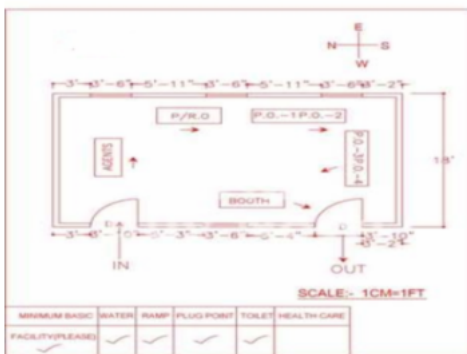

নিৰ্বাচক পঞ্জীয়ন বিষয়াৰ স্বাক্ষৰ

Nazri Naksha

Google Map View

Polling Station Building Front View

ভোটগ্ৰহন কেন্দ্ৰৰ সন্মুখৰ দৃশ্য

Cad View

Key MAP View

1 নাম : জাহেৰা খাতুন স্বামীৰ নাম : আঃ কাদিৰ ঘৰ নং : 39 বয়স : 98 লিঙ্গ : মহিলা	DBH1561644 ফটো উপলব্ধ	S 2 নাম : দিলোৱাৰা খাতুন স্বামীৰ নাম : স্বাহজল হক ঘৰ নং : 96 বয়স : 44 লিঙ্গ : মহিলা	DBH1561406 ফটো উপলব্ধ	S 3 নাম : নাৰগিছ চুলতানা স্বামীৰ নাম : আবুল কাসেম ঘৰ নং : 138 বয়স : 26 লিঙ্গ : মহিলা	FMU0009803 ফটো উপলব্ধ
S 4 নাম : শাজল ইছলাম পিতাৰ নাম : আব্দুল জলিল ঘৰ নং : 182 বয়স : 25 লিঙ্গ : পুৰুষ	DBH0554535 ফটো উপলব্ধ	# 5 নাম : নাজিমা খাতুন স্বামীৰ নাম : জিয়াবুৰ বহমান ঘৰ নং : 245 বয়স : 30 লিঙ্গ : মহিলা	DBH0642298 ফটো উপলব্ধ	6 নাম : ফাতেমা খাতুন স্বামীৰ নাম : মজিবুৰ বহমান ঘৰ নং : 151 বয়স : 66 লিঙ্গ : মহিলা	DBH1561213 ফটো উপলব্ধ
D7 নাম : আজিজুল হক পিতাৰ নাম : কাশেম আলী ঘৰ নং : 151 বয়স : 65 লিঙ্গ : পুৰুষ	DBH1561224 ফটো উপলব্ধ	8 নাম : ফিৰজা খাতুন স্বামীৰ নাম : আজিজুল হক ঘৰ নং : 151 বয়স : 60 লিঙ্গ : মহিলা	DBH1561235 ফটো উপলব্ধ	9 নাম : হাইদৰ আলী পিতাৰ নাম : কাসেম আলী ঘৰ নং : 151 বয়স : 55 লিঙ্গ : পুৰুষ	DBH1561246 ফটো উপলব্ধ
10 নাম : মনোৱাৰা খাতুন স্বামীৰ নাম : হাইদৰ আলী ঘৰ নং : 151 বয়স : 52 লিঙ্গ : মহিলা	DBH1561257 ফটো উপলব্ধ	11 নাম : জয়দৰ আলী পিতাৰ নাম : কাসেম আলী ঘৰ নং : 151 বয়স : 50 লিঙ্গ : পুৰুষ	DBH1561268 ফটো উপলব্ধ	12 নাম : ৰাবিয়া খাতুন স্বামীৰ নাম : জয়দৰ আলী ঘৰ নং : 151 বয়স : 48 লিঙ্গ : মহিলা	DBH1561279 ফটো উপলব্ধ
13 নাম : ছামচুল হক পিতাৰ নাম : হাইদৰ আলী ঘৰ নং : 151 বয়স : 43 লিঙ্গ : পুৰুষ	DBH0019302 ফটো উপলব্ধ	14 নাম : মাইনুল হক পিতাৰ নাম : মজিবুৰ বহমান ঘৰ নং : 151 বয়স : 42 লিঙ্গ : পুৰুষ	DBH1561280 ফটো উপলব্ধ	15 নাম : ৰহিমা খাতুন স্বামীৰ নাম : মাইনুল হক ঘৰ নং : 151 বয়স : 39 লিঙ্গ : মহিলা	DBH1561291 ফটো উপলব্ধ
E 16 নাম : ফৈজল হক পিতাৰ নাম : আজিজুল হক ঘৰ নং : 151 বয়স : 34 লিঙ্গ : পুৰুষ	DBH1566876 ফটো উপলব্ধ	17 নাম : ইক্ৰামুল হক পিতাৰ নাম : মজিবুৰ বহমান ঘৰ নং : 151 বয়স : 34 লিঙ্গ : পুৰুষ	DBH1561315 ফটো উপলব্ধ	18 নাম : ফরিদা বেগম স্বামীৰ নাম : ইক্ৰামুল হক ঘৰ নং : 151 বয়স : 33 লিঙ্গ : মহিলা	DBH1561304 ফটো উপলব্ধ
19 নাম : মুস্তাকিন হক পিতাৰ নাম : হাইদৰ আলী ঘৰ নং : 151 বয়স : 32 লিঙ্গ : পুৰুষ	DBH0019303 ফটো উপলব্ধ	20 নাম : নুৰুল হক পিতাৰ নাম : আজিজুল হক ঘৰ নং : 151 বয়স : 31 লিঙ্গ : পুৰুষ	DBH0019304 ফটো উপলব্ধ	21 নাম : ইমামুল হক পিতাৰ নাম : মজিবুৰ বহমান ঘৰ নং : 151 বয়স : 31 লিঙ্গ : পুৰুষ	DBH0019305 ফটো উপলব্ধ
22 নাম : ৰশিদুল ইছলাম পিতাৰ নাম : জয়দৰ আলী ঘৰ নং : 151 বয়স : 29 লিঙ্গ : পুৰুষ	DBH0681924 ফটো উপলব্ধ	23 নাম : ছাবিকুন নেহাৰ স্বামীৰ নাম : ইমামুল হক ঘৰ নং : 151 বয়স : 28 লিঙ্গ : মহিলা	DBH0555342 ফটো উপলব্ধ	24 নাম : ৰাহিমা খাতুন পিতাৰ নাম : মজিবুৰ বহমান ঘৰ নং : 151 বয়স : 27 লিঙ্গ : মহিলা	DBH0426221 ফটো উপলব্ধ
25 নাম : আবু হানিফা বহমান পিতাৰ নাম : হাফিজুল বহমান ঘৰ নং : 151 বয়স : 25 লিঙ্গ : পুৰুষ	DBH1942507 ফটো উপলব্ধ	26 নাম : ছফিকুল বহমান পিতাৰ নাম : হাফিজুল বহমান ঘৰ নং : 151 বয়স : 23 লিঙ্গ : পুৰুষ	DBH1856616 ফটো উপলব্ধ	27 নাম : খিজিৰ আলী পিতাৰ নাম : হাইদৰ আলী ঘৰ নং : 151 বয়স : 19 লিঙ্গ : পুৰুষ	FMU0182022 ফটো উপলব্ধ
28 নাম : হাফিজুল বহমান পিতাৰ নাম : কাসেম আলী ঘৰ নং : 151 বয়স : 50 লিঙ্গ : পুৰুষ	DBH1561326 ফটো উপলব্ধ	29 নাম : পিৰাতন নেছা স্বামীৰ নাম : হাফিজুল বহমান ঘৰ নং : 151 বয়স : 44 লিঙ্গ : মহিলা	DBH1561337 ফটো উপলব্ধ	30 নাম : ৰজব আলী পিতাৰ নাম : চুলতান আলী ঘৰ নং : 152 বয়স : 72 লিঙ্গ : পুৰুষ	DBH1561348 ফটো উপলব্ধ