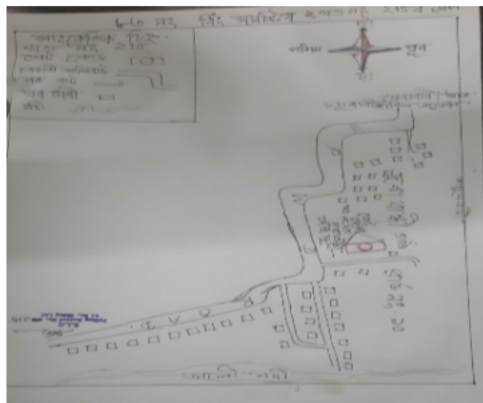

Nazri Naksha