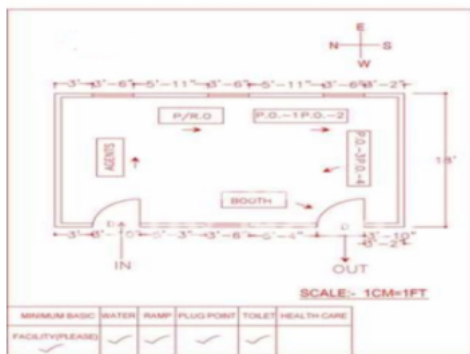

নিৰ্বাচক পঞ্জীয়ন বিষয়াৰ স্বাক্ষৰ

Nazri Naksha

Google Map View

Polling Station Building Front View

ভোটগ্ৰহন কেন্দ্ৰৰ সন্মুখৰ দৃশ্য

Cad View

Key MAP View

1 নাম : বিজাউল কৰিম পিতাৰ নাম: মৃত ছাইফুল ইছলাম ঘৰ নং : 32 বয়স : 30 লিঙ্গ : পুৰুষ	DBH0498782	S 2 নাম : ফৰিদুল ইছলাম পিতাৰ নাম: ছাইদুল ইছলাম ঘৰ নং : 80 বয়স : 29 লিঙ্গ : পুৰুষ	DBH0499269	3 নাম : ইয়াছমিনা খাতুন স্বামীৰ নাম: ছাইফুল ইছলাম ঘৰ নং : 102 বয়স : 31 লিঙ্গ : মহিলা	DBH0676676
4 নাম : নাজিৰা খাতুন স্বামীৰ নাম: শহিদুল ইছলাম ঘৰ নং : 102 বয়স : 26 লিঙ্গ : মহিলা	DBH0676668	S 5 নাম : মাকছুমা খাতুন পিতাৰ নাম: আঃ কাদিৰ ঘৰ নং : 116 বয়স : 35 লিঙ্গ : মহিলা	DBH0638965	6 নাম : আব্দুল আজিত পিতাৰ নাম: জনব আলী ঘৰ নং : 163 বয়স : 52 লিঙ্গ : পুৰুষ	DBH1570327
7 নাম : ছাফিয়া খাতুন স্বামীৰ নাম: আব্দুল আজিত ঘৰ নং : 163 বয়স : 47 লিঙ্গ : মহিলা	DBH1570338	# 8 নাম : রাহিদা খাতুন পিতাৰ নাম: আব্দুল আজিত ঘৰ নং : 163 বয়স : 29 লিঙ্গ : মহিলা	DBH0328518	# 9 নাম : ইলিয়াছ আলী পিতাৰ নাম: আব্দুল আজিত ঘৰ নং : 163 বয়স : 24 লিঙ্গ : পুৰুষ	DBH1253509
# 10 নাম : বাকিবুল ইছলাম পিতাৰ নাম: আব্দুল আজিত ঘৰ নং : 163 বয়স : 22 লিঙ্গ : পুৰুষ	DBH1878297	11 নাম : ফকৰ উদ্দিন পিতাৰ নাম: জনব আলী ঘৰ নং : 168 বয়স : 42 লিঙ্গ : পুৰুষ	DBH1570349	12 নাম : আশিয়া খাতুন স্বামীৰ নাম: ফকৰ উদ্দিন ঘৰ নং : 168 বয়স : 41 লিঙ্গ : মহিলা	DBH1570350
13 নাম : বীপা চুলতানা পিতাৰ নাম: ফকৰ উদ্দিন ঘৰ নং : 168 বয়স : 25 লিঙ্গ : মহিলা	DBH0496315	# 14 নাম : বাশ্বিদুল ইছলাম পিতাৰ নাম: ফকৰ উদ্দিন ঘৰ নং : 168 বয়স : 23 লিঙ্গ : পুৰুষ	DBH1855360	# 15 নাম : ফৈয়জ উদ্দিন পিতাৰ নাম: জনব আলী ঘৰ নং : 168 বয়স : 42 লিঙ্গ : পুৰুষ	DBH1570361
# 16 নাম : অনিমা বেগম স্বামীৰ নাম: ফৈয়জ উদ্দিন ঘৰ নং : 168 বয়স : 40 লিঙ্গ : মহিলা	DBH1570372	# 17 নাম : নাজিবুল ইছলাম মাতৃৰ নাম: ছাফিয়া খাতুন ঘৰ নং : 168 বয়স : 25 লিঙ্গ : পুৰুষ	DBH1281732	# 18 নাম : ইয়াচিন চুবৰাট পিতাৰ নাম: ফইজ উদ্দিন ঘৰ নং : 168 বয়স : 25 লিঙ্গ : পুৰুষ	DBH1285659
# 19 নাম : ৰূপচানা খাতুন স্বামীৰ নাম: নাজিবুল ইছলাম ঘৰ নং : 168 বয়স : 22 লিঙ্গ : মহিলা	DBH1939289	20 নাম : জমিলা খাতুন স্বামীৰ নাম: শাহেদালী ঘৰ নং : 166 বয়স : 75 লিঙ্গ : মহিলা	DBH1570394	S 21 নাম : আঃ মতিন পিতাৰ নাম: শাহেদালী ঘৰ নং : 166 বয়স : 50 লিঙ্গ : পুৰুষ	DBH1570407
22 নাম : আব্দুল হাই পিতাৰ নাম: সাহেদ আলী ঘৰ নং : 166 বয়স : 45 লিঙ্গ : পুৰুষ	DBH1570418	23 নাম : শাহাব উদ্দিন পিতাৰ নাম: সাহেদ আলী ঘৰ নং : 166 বয়স : 36 লিঙ্গ : পুৰুষ	DBH0019537	24 নাম : গিয়াছ উদ্দিন পিতাৰ নাম: সাহেদ আলী ঘৰ নং : 166 বয়স : 34 লিঙ্গ : পুৰুষ	DBH1579804
25 নাম : নাৰগিছ চুলতানা স্বামীৰ নাম: শাহাব উদ্দিন ঘৰ নং : 166 বয়স : 30 লিঙ্গ : মহিলা	DBH1283209	26 নাম : তাজলিমা খাতুন স্বামীৰ নাম: গিয়াচ উদ্দিন ঘৰ নং : 166 বয়স : 29 লিঙ্গ : মহিলা	DBH1316868	27 নাম : বেৰিম চুলতানা স্বামীৰ নাম: আব্দুল হাই ঘৰ নং : 166 বয়স : 28 লিঙ্গ : মহিলা	DBH0054056
28 নাম : সুৰজ আলী পিতাৰ নাম: আহম্মদ আলী ঘৰ নং : 169 বয়স : 70 লিঙ্গ : পুৰুষ	DBH1570429	29 নাম : বিমলা খাতুন স্বামীৰ নাম: সুৰজ আলী ঘৰ নং : 169 বয়স : 55 লিঙ্গ : মহিলা	DBH1570430	# 30 নাম : আব্দুল ফাইছেল পিতাৰ নাম: সুৰজ আলী ঘৰ নং : 169 বয়স : 39 লিঙ্গ : পুৰুষ	DBH1570441