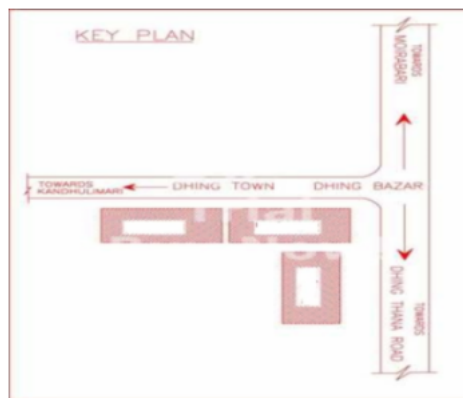

নিৰ্বাচক পঞ্জীয়ন বিষয়াৰ স্বাক্ষৰ

Nazri Naksha

Google Map View

Polling Station Building Front View

ভোটগ্ৰহন কেন্দ্ৰৰ সন্মুখৰ দৃশ্য

Cad View

Key MAP View

| | | | | | |
|---|--------------------------|--|--------------------------|--|--------------------------|
| 1 নাম : জেলেকা খাতুন স্বামীৰ নাম: নুৰুল ইছলাম ঘৰ নং : 0 বয়স : 59 লিঙ্গ : মহিলা | DBH8758310 ফটো উপলব্ধ | 2 নাম : আমিনুল হুছেইন পিতাৰ নাম: হাফিজ উদ্দিন ঘৰ নং : 0 বয়স : 25 লিঙ্গ : মহিলা | DBH8758286 ফটো উপলব্ধ | 3 নাম : আলফানা বেগম পিতাৰ নাম: সুবহজ আলী ঘৰ নং : 0 বয়স : 22 লিঙ্গ : মহিলা | DBH8758054 ফটো উপলব্ধ |
| # 4 নাম : বাকিবুল ইছলাম পিতাৰ নাম: খলিলুৰ রহমান ঘৰ নং : 190 বয়স : 26 লিঙ্গ : পুৰুষ | DBH1365634 ফটো উপলব্ধ | 5 নাম : হাচিনা খাতুন স্বামীৰ নাম: জাকাৰিয়া ঘৰ নং : 6 বয়স : 24 লিঙ্গ : মহিলা | DBH0670802 ফটো উপলব্ধ | 6 নাম : ৰৌজিয়া আহমেদ পিতাৰ নাম: জালাল উদ্দিন ঘৰ নং : 39 বয়স : 25 লিঙ্গ : মহিলা | DBH1379239 ফটো উপলব্ধ |
| # 7 নাম : ৰেজবিন নেহাৰ স্বামীৰ নাম: আমিনুল হুছেইন ঘৰ নং : 107 বয়স : 22 লিঙ্গ : মহিলা | DBH8758047 ফটো উপলব্ধ | 8 নাম : জয়জন নেচা স্বামীৰ নাম: আমিন উদ্দিন ঘৰ নং : 188 বয়স : 90 লিঙ্গ : মহিলা | DBH1579459 ফটো উপলব্ধ | 9 নাম : ইদ্রিছ আলী পিতাৰ নাম: আমিন উদ্দিন ঘৰ নং : 188 বয়স : 62 লিঙ্গ : পুৰুষ | DBH1579448 ফটো উপলব্ধ |
| 10 নাম : ছুফিয়া খাতুন স্বামীৰ নাম: ইদ্রিছ আলী ঘৰ নং : 188 বয়স : 55 লিঙ্গ : মহিলা | DBH1579437 ফটো উপলব্ধ | 11 নাম : জাকাৰিয়া পিতাৰ নাম: ইদ্রিছ আলী ঘৰ নং : 188 বয়স : 37 লিঙ্গ : পুৰুষ | DBH1579391 ফটো উপলব্ধ | 12 নাম : জাহিৰুল ইছলাম পিতাৰ নাম: ইদ্রিছ আলী ঘৰ নং : 188 বয়স : 35 লিঙ্গ : পুৰুষ | DBH1579404 ফটো উপলব্ধ |
| 13 নাম : মিনাৰা খাতুন স্বামীৰ নাম: জাহিৰুল ইছলাম ঘৰ নং : 188 বয়স : 33 লিঙ্গ : মহিলা | DBH1579426 ফটো উপলব্ধ | 14 নাম : নাজিমা খাতুন স্বামীৰ নাম: জাকাৰিয়া , ঘৰ নং : 188 বয়স : 33 লিঙ্গ : মহিলা | DBH0406652 ফটো উপলব্ধ | 15 নাম : আশ্বিকুৰ রহমান পিতাৰ নাম: ইদ্রিছ আলী ঘৰ নং : 188 বয়স : 27 লিঙ্গ : পুৰুষ | DBH0405423 ফটো উপলব্ধ |
| 16 নাম : আজিজুল হক পিতাৰ নাম: ইদ্রিছ আলী ঘৰ নং : 188 বয়স : 25 লিঙ্গ : পুৰুষ | DBH0477521 ফটো উপলব্ধ | # 17 নাম : আমিনুল হক পিতাৰ নাম: ইদ্রিছ আলী ঘৰ নং : 188 বয়স : 23 লিঙ্গ : পুৰুষ | DBH1929975 ফটো উপলব্ধ | 18 নাম : মনোৱাৰা খাতুন স্বামীৰ নাম: আজিজুল হক ঘৰ নং : 188 বয়স : 22 লিঙ্গ : মহিলা | DBH1943604 ফটো উপলব্ধ |
| 19 নাম : ছফিকুল ইছলাম পিতাৰ নাম: ইছাম উদ্দিন ঘৰ নং : 145 বয়স : 45 লিঙ্গ : পুৰুষ | DBH1579460 ফটো উপলব্ধ | 20 নাম : নুৰন নাহাৰ বেগম স্বামীৰ নাম: ছফিকুল ইছলাম ঘৰ নং : 145 বয়স : 42 লিঙ্গ : মহিলা | DBH1579471 ফটো উপলব্ধ | # 21 নাম : স্বাহিদা খাতুন স্বামীৰ নাম: স্বাফিকুল ইছলাম ঘৰ নং : 277 বয়স : 27 লিঙ্গ : মহিলা | DBH1956820 ফটো উপলব্ধ |
| 22 নাম : ফি ৰদোস আহমেদ পিতাৰ নাম: ছফিকুল ইছলাম ঘৰ নং : 145 বয়স : 19 লিঙ্গ : পুৰুষ | FMU0275271 ফটো উপলব্ধ | 23 নাম : ৰফিকুল ইছলাম পিতাৰ নাম: ইছাম উদ্দিন ঘৰ নং : 146 বয়স : 57 লিঙ্গ : পুৰুষ | DBH1579493 ফটো উপলব্ধ | 24 নাম : জুসনাৰা বেগম স্বামীৰ নাম: ৰফিকুল ইছলাম ঘৰ নং : 146 বয়স : 49 লিঙ্গ : মহিলা | DBH1579506 ফটো উপলব্ধ |
| 25 নাম : ৰশিদুল হক পিতাৰ নাম: ৰফিকুল ইছলাম ঘৰ নং : 146 বয়স : 31 লিঙ্গ : পুৰুষ | DBH1913220 ফটো উপলব্ধ | 26 নাম : ৰিয়াজুল হক পিতাৰ নাম: ৰফিকুল ইছলাম ঘৰ নং : 146 বয়স : 27 লিঙ্গ : পুৰুষ | DBH0600205 ফটো উপলব্ধ | 27 নাম : জুবাইদ আলম পিতাৰ নাম: ৰফিকুল ইছলাম ঘৰ নং : 146 বয়স : 21 লিঙ্গ : পুৰুষ | DBH8758062 ফটো উপলব্ধ |
| 28 নাম : আফিয়া খাতুন স্বামীৰ নাম: হবিকুল ইছলাম ঘৰ নং : 147 বয়স : 48 লিঙ্গ : মহিলা | DBH1579528 ফটো উপলব্ধ | 29 নাম : শ্ববিফুল ইছলাম পিতাৰ নাম: হবিকুল ইছলাম ঘৰ নং : 147 বয়স : 29 লিঙ্গ : পুৰুষ | DBH0317487 ফটো উপলব্ধ | 30 নাম : আনাৰুল ইছলাম পিতাৰ নাম: হবিকুল ইছলাম ঘৰ নং : 147 বয়স : 27 লিঙ্গ : পুৰুষ | DBH0600338 ফটো উপলব্ধ |