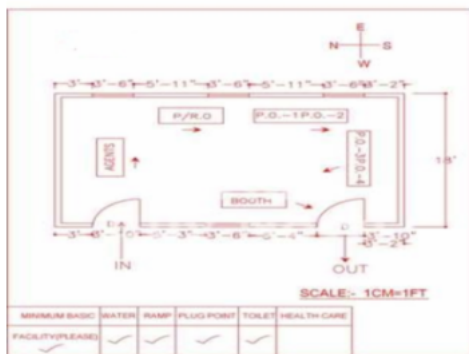

নিৰ্বাচক পঞ্জীয়ন বিষয়াৰ স্বাক্ষৰ

Nazri Naksha

Google Map View

Polling Station Building Front View

ভোটগ্ৰহন কেন্দ্ৰৰ সন্মুখৰ দৃশ্য

Cad View

Key MAP View

| | | | | | |
|---|--------------------------|--|--------------------------|--|--------------------------|
| 1 নাম : জেলেকা খাতুন স্বামীৰ নাম: নুৰুল ইছলাম ঘৰ নং : 0 বয়স : 59 লিঙ্গ : মহিলা | DBH8758310 ফটো উপলব্ধ | 2 নাম : আমিনুল হুছেইন পিতাৰ নাম: হাফিজ উদ্দিন ঘৰ নং : 0 বয়স : 25 লিঙ্গ : মহিলা | DBH8758286 ফটো উপলব্ধ | 3 নাম : আলফানা বেগম পিতাৰ নাম: সুবহজ আলী ঘৰ নং : 0 বয়স : 22 লিঙ্গ : মহিলা | DBH8758054 ফটো উপলব্ধ |
| # 4 নাম : বাকিবুল ইছলাম পিতাৰ নাম: খলিলুৰ রহমান ঘৰ নং : 190 বয়স : 26 লিঙ্গ : পুৰুষ | DBH1365634 ফটো উপলব্ধ | 5 নাম : হাচিনা খাতুন স্বামীৰ নাম: জাকাৰিয়া ঘৰ নং : 6 বয়স : 24 লিঙ্গ : মহিলা | DBH0670802 ফটো উপলব্ধ | 6 নাম : ৰৌজিয়া আহমেদ পিতাৰ নাম: জালাল উদ্দিন ঘৰ নং : 39 বয়স : 25 লিঙ্গ : মহিলা | DBH1379239 ফটো উপলব্ধ |
| # 7 নাম : ৰেজবিন নেহাৰ স্বামীৰ নাম: আমিনুল হুছেইন ঘৰ নং : 107 বয়স : 22 লিঙ্গ : মহিলা | DBH8758047 ফটো উপলব্ধ | 8 নাম : জয়জন নেচা স্বামীৰ নাম: আমিন উদ্দিন ঘৰ নং : 188 বয়স : 90 লিঙ্গ : মহিলা | DBH1579459 ফটো উপলব্ধ | 9 নাম : ইদ্রিছ আলী পিতাৰ নাম: আমিন উদ্দিন ঘৰ নং : 188 বয়স : 62 লিঙ্গ : পুৰুষ | DBH1579448 ফটো উপলব্ধ |
| 10 নাম : ছুফিয়া খাতুন স্বামীৰ নাম: ইদ্রিছ আলী ঘৰ নং : 188 বয়স : 55 লিঙ্গ : মহিলা | DBH1579437 ফটো উপলব্ধ | 11 নাম : জাকাৰিয়া পিতাৰ নাম: ইদ্রিছ আলী ঘৰ নং : 188 বয়স : 37 লিঙ্গ : পুৰুষ | DBH1579391 ফটো উপলব্ধ | 12 নাম : জাহিৰুল ইছলাম পিতাৰ নাম: ইদ্রিছ আলী ঘৰ নং : 188 বয়স : 35 লিঙ্গ : পুৰুষ | DBH1579404 ফটো উপলব্ধ |
| 13 নাম : মিনাৰা খাতুন স্বামীৰ নাম: জাহিৰুল ইছলাম ঘৰ নং : 188 বয়স : 33 লিঙ্গ : মহিলা | DBH1579426 ফটো উপলব্ধ | 14 নাম : নাজিমা খাতুন স্বামীৰ নাম: জাকাৰিয়া , ঘৰ নং : 188 বয়স : 33 লিঙ্গ : মহিলা | DBH0406652 ফটো উপলব্ধ | 15 নাম : আশ্বিকুৰ রহমান পিতাৰ নাম: ইদ্রিছ আলী ঘৰ নং : 188 বয়স : 27 লিঙ্গ : পুৰুষ | DBH0405423 ফটো উপলব্ধ |
| 16 নাম : আজিজুল হক পিতাৰ নাম: ইদ্রিছ আলী ঘৰ নং : 188 বয়স : 25 লিঙ্গ : পুৰুষ | DBH0477521 ফটো উপলব্ধ | # 17 নাম : আমিনুল হক পিতাৰ নাম: ইদ্রিছ আলী ঘৰ নং : 188 বয়স : 23 লিঙ্গ : পুৰুষ | DBH1929975 ফটো উপলব্ধ | 18 নাম : মনোৱাৰা খাতুন স্বামীৰ নাম: আজিজুল হক ঘৰ নং : 188 বয়স : 22 লিঙ্গ : মহিলা | DBH1943604 ফটো উপলব্ধ |
| 19 নাম : ছফিকুল ইছলাম পিতাৰ নাম: ইছাম উদ্দিন ঘৰ নং : 145 বয়স : 45 লিঙ্গ : পুৰুষ | DBH1579460 ফটো উপলব্ধ | 20 নাম : নুৰন নাহাৰ বেগম স্বামীৰ নাম: ছফিকুল ইছলাম ঘৰ নং : 145 বয়স : 42 লিঙ্গ : মহিলা | DBH1579471 ফটো উপলব্ধ | # 21 নাম : স্বাহিদা খাতুন স্বামীৰ নাম: স্বাফিকুল ইছলাম ঘৰ নং : 277 বয়স : 27 লিঙ্গ : মহিলা | DBH1956820 ফটো উপলব্ধ |
| 22 নাম : ফি ৰদোস আহমেদ পিতাৰ নাম: ছফিকুল ইছলাম ঘৰ নং : 145 বয়স : 19 লিঙ্গ : পুৰুষ | FMU0275271 ফটো উপলব্ধ | 23 নাম : ৰফিকুল ইছলাম পিতাৰ নাম: ইছাম উদ্দিন ঘৰ নং : 146 বয়স : 57 লিঙ্গ : পুৰুষ | DBH1579493 ফটো উপলব্ধ | 24 নাম : জুসনাৰা বেগম স্বামীৰ নাম: ৰফিকুল ইছলাম ঘৰ নং : 146 বয়স : 49 লিঙ্গ : মহিলা | DBH1579506 ফটো উপলব্ধ |
| 25 নাম : ৰশিদুল হক পিতাৰ নাম: ৰফিকুল ইছলাম ঘৰ নং : 146 বয়স : 31 লিঙ্গ : পুৰুষ | DBH1913220 ফটো উপলব্ধ | 26 নাম : ৰিয়াজুল হক পিতাৰ নাম: ৰফিকুল ইছলাম ঘৰ নং : 146 বয়স : 27 লিঙ্গ : পুৰুষ | DBH0600205 ফটো উপলব্ধ | 27 নাম : জুবাইদ আলম পিতাৰ নাম: ৰফিকুল ইছলাম ঘৰ নং : 146 বয়স : 21 লিঙ্গ : পুৰুষ | DBH8758062 ফটো উপলব্ধ |
| 28 নাম : আফিয়া খাতুন স্বামীৰ নাম: হবিকুল ইছলাম ঘৰ নং : 147 বয়স : 48 লিঙ্গ : মহিলা | DBH1579528 ফটো উপলব্ধ | 29 নাম : শ্ববিফুল ইছলাম পিতাৰ নাম: হবিকুল ইছলাম ঘৰ নং : 147 বয়স : 29 লিঙ্গ : পুৰুষ | DBH0317487 ফটো উপলব্ধ | 30 নাম : আনাৰুল ইছলাম পিতাৰ নাম: হবিকুল ইছলাম ঘৰ নং : 147 বয়স : 27 লিঙ্গ : পুৰুষ | DBH0600338 ফটো উপলব্ধ |