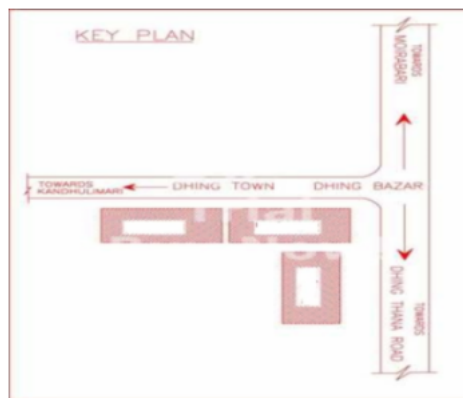

নিৰ্বাচক পঞ্জীয়ন বিষয়াৰ স্বাক্ষৰ

Nazri Naksha

Google Map View

Polling Station Building Front View

ভোটগ্ৰহন কেন্দ্ৰৰ সন্মুখৰ দৃশ্য

Cad View

Key MAP View

1 নাম : সুৰজ আলী পিতাৰ নাম : হুছেইন আলী ঘৰ নং : 01 বয়স : 70 লিঙ্গ : পুৰুষ	DBH1584561	ফটো উপলব্ধ	2 নাম : হালিমা খাতুন স্বামীৰ নাম : সুৰজ আলী ঘৰ নং : 01 বয়স : 65 লিঙ্গ : মহিলা	DBH1584572	ফটো উপলব্ধ	3 নাম : আকলিমা খাতুন পিতাৰ নাম : সুৰজ আলী ঘৰ নং : 01 বয়স : 42 লিঙ্গ : মহিলা	DBH1584594	ফটো উপলব্ধ
4 নাম : জিয়াবুৰ ৰহমান পিতাৰ নাম : সুৰজ আলী ঘৰ নং : 01 বয়স : 37 লিঙ্গ : পুৰুষ	DBH1584583	ফটো উপলব্ধ	5 নাম : আশ্বাবুল আলম পিতাৰ নাম : সুৰজ আলী ঘৰ নং : 01 বয়স : 37 লিঙ্গ : পুৰুষ	DBH1584607	ফটো উপলব্ধ	6 নাম : মাচুমা খাতুন স্বামীৰ নাম : জিয়াবুৰ ৰহমান ঘৰ নং : 01 বয়স : 31 লিঙ্গ : মহিলা	DBH1913457	ফটো উপলব্ধ
7 নাম : ছুমায়েয়া হাচিন চৌধুৰী স্বামীৰ নাম : আশ্বাবুল আলম ঘৰ নং : 1 বয়স : 27 লিঙ্গ : মহিলা	DBH1652155	ফটো উপলব্ধ	S 8 নাম : জেবিন চুলতানা মাতৃৰ নাম : আকলিমা খাতুন ঘৰ নং : 1 বয়স : 22 লিঙ্গ : পুৰুষ	FMU0142471	ফটো উপলব্ধ	9 নাম : আব্দুল মজিদ পিতাৰ নাম : হুছেইন আলী ঘৰ নং : 02 বয়স : 67 লিঙ্গ : পুৰুষ	DBH1584630	ফটো উপলব্ধ
10 নাম : ৰমিছা খাতুন স্বামীৰ নাম : আব্দুল মজিদ ঘৰ নং : 02 বয়স : 62 লিঙ্গ : মহিলা	DBH1584641	ফটো উপলব্ধ	11 নাম : মুকছুদুল ইছলাম পিতাৰ নাম : আঃ মজিদ ঘৰ নং : 2 বয়স : 37 লিঙ্গ : পুৰুষ	DBH1584629	ফটো উপলব্ধ	12 নাম : মমতাজ বেগম স্বামীৰ নাম : মুকছুদুল ইছলাম ঘৰ নং : 2 বয়স : 31 লিঙ্গ : মহিলা	DBH1913504	ফটো উপলব্ধ
S 13 নাম : উমো ছালমা পিতাৰ নাম : আব্দুল মজিদ ঘৰ নং : 2 বয়স : 80 লিঙ্গ : মহিলা	DBH1913480	ফটো উপলব্ধ	14 নাম : হামেদ আলী পিতাৰ নাম : হুছেইন আলী ঘৰ নং : 3 বয়স : 92 লিঙ্গ : পুৰুষ	DBH1584652	ফটো উপলব্ধ	15 নাম : জবেদা খাতুন স্বামীৰ নাম : হামেদ আলী ঘৰ নং : 3 বয়স : 82 লিঙ্গ : মহিলা	DBH1584663	ফটো উপলব্ধ
16 নাম : দিলদাৰ হুছেইন পিতাৰ নাম : হামেদ আলী ঘৰ নং : 3 বয়স : 57 লিঙ্গ : পুৰুষ	DBH1584674	ফটো উপলব্ধ	17 নাম : ফকৰ উদ্দিন পিতাৰ নাম : হামেদ আলী ঘৰ নং : 3 বয়স : 52 লিঙ্গ : পুৰুষ	DBH1584685	ফটো উপলব্ধ	18 নাম : সাফিয়া খাতুন স্বামীৰ নাম : দিলদাৰ হুছেইন ঘৰ নং : 3 বয়স : 50 লিঙ্গ : মহিলা	DBH1584696	ফটো উপলব্ধ
19 নাম : মবিনা ইয়াছমিন স্বামীৰ নাম : ফকৰ উদ্দিন ঘৰ নং : 3 বয়স : 41 লিঙ্গ : মহিলা	DBH1593255	ফটো উপলব্ধ	20 নাম : ছাহিদুল ইছলাম পিতাৰ নাম : দিলদাৰ হুছেইন ঘৰ নং : 3 বয়স : 33 লিঙ্গ : পুৰুষ	DBH1584710	ফটো উপলব্ধ	21 নাম : মিৰজানু নেচা স্বামীৰ নাম : মোছলেম উদ্দিন ঘৰ নং : 8 বয়স : 80 লিঙ্গ : মহিলা	DBH1584776	ফটো উপলব্ধ
22 নাম : মেঃ আঃ চামাদ পিতাৰ নাম : মোছলেম উদ্দিন ঘৰ নং : 8 বয়স : 57 লিঙ্গ : পুৰুষ	DBH1584721	ফটো উপলব্ধ	23 নাম : আঃ হাই পিতাৰ নাম : মোছলেম উদ্দিন ঘৰ নং : 8 বয়স : 53 লিঙ্গ : পুৰুষ	DBH1584732	ফটো উপলব্ধ	24 নাম : আবু সাহিদ পিতাৰ নাম : মোছলেম উদ্দিন ঘৰ নং : 8 বয়স : 47 লিঙ্গ : পুৰুষ	DBH1584765	ফটো উপলব্ধ
25 নাম : খাইৰুল ইছলাম পিতাৰ নাম : মোছলেম উদ্দিন ঘৰ নং : 8 বয়স : 38 লিঙ্গ : পুৰুষ	DBH1584787	ফটো উপলব্ধ	26 নাম : পাৰবিন ছোলতানা বেগম স্বামীৰ নাম : আঃ চামাদ ঘৰ নং : 8 বয়স : 38 লিঙ্গ : মহিলা	DBH1584798	ফটো উপলব্ধ	27 নাম : ওৱাহিদা আকতুৰা হান্নান স্বামীৰ নাম : আব্দুল হাই ঘৰ নং : 8 বয়স : 37 লিঙ্গ : মহিলা	DBH1593277	ফটো উপলব্ধ
28 নাম : ফৰিদা খাতুন স্বামীৰ নাম : আবু সাহিদ ঘৰ নং : 8 বয়স : 34 লিঙ্গ : মহিলা	DBH1913526	ফটো উপলব্ধ	29 নাম : জমিলা খাতুন স্বামীৰ নাম : হুছেইন আলী ঘৰ নং : 5 বয়স : 60 লিঙ্গ : মহিলা	DBH1584812	ফটো উপলব্ধ	30 নাম : আবুল কাসেম পিতাৰ নাম : হুছেইন আলী ঘৰ নং : 5 বয়স : 51 লিঙ্গ : পুৰুষ	DBH1584823	ফটো উপলব্ধ