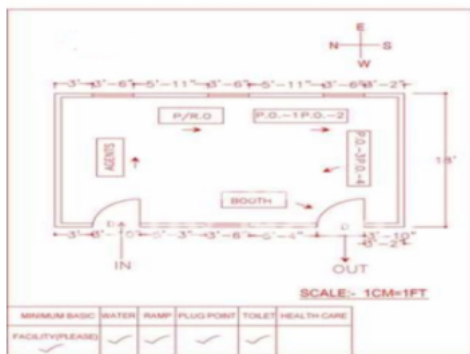

নিৰ্বাচক পঞ্জীয়ন বিষয়াৰ স্বাক্ষৰ

Nazri Naksha

Google Map View

Polling Station Building Front View

ভোটগ্ৰহন কেন্দ্ৰৰ সন্মুখৰ দৃশ্য

Cad View

Key MAP View

1 নাম : সুৰজ আলী পিতাৰ নাম : হুছেইন আলী ঘৰ নং : 01 বয়স : 70 লিঙ্গ : পুৰুষ	DBH1584561	ফটো উপলব্ধ	2 নাম : হালিমা খাতুন স্বামীৰ নাম : সুৰজ আলী ঘৰ নং : 01 বয়স : 65 লিঙ্গ : মহিলা	DBH1584572	ফটো উপলব্ধ	3 নাম : আকলিমা খাতুন পিতাৰ নাম : সুৰজ আলী ঘৰ নং : 01 বয়স : 42 লিঙ্গ : মহিলা	DBH1584594	ফটো উপলব্ধ
4 নাম : জিয়াবুৰ ৰহমান পিতাৰ নাম : সুৰজ আলী ঘৰ নং : 01 বয়স : 37 লিঙ্গ : পুৰুষ	DBH1584583	ফটো উপলব্ধ	5 নাম : আশ্বাবুল আলম পিতাৰ নাম : সুৰজ আলী ঘৰ নং : 01 বয়স : 37 লিঙ্গ : পুৰুষ	DBH1584607	ফটো উপলব্ধ	6 নাম : মাচুমা খাতুন স্বামীৰ নাম : জিয়াবুৰ ৰহমান ঘৰ নং : 01 বয়স : 31 লিঙ্গ : মহিলা	DBH1913457	ফটো উপলব্ধ
7 নাম : ছুমায়েয়া হাচিন চৌধুৰী স্বামীৰ নাম : আশ্বাবুল আলম ঘৰ নং : 1 বয়স : 27 লিঙ্গ : মহিলা	DBH1652155	ফটো উপলব্ধ	S 8 নাম : জেবিন চুলতানা মাতৃৰ নাম : আকলিমা খাতুন ঘৰ নং : 1 বয়স : 22 লিঙ্গ : পুৰুষ	FMU0142471	ফটো উপলব্ধ	9 নাম : আব্দুল মজিদ পিতাৰ নাম : হুছেইন আলী ঘৰ নং : 02 বয়স : 67 লিঙ্গ : পুৰুষ	DBH1584630	ফটো উপলব্ধ
10 নাম : ৰমিছা খাতুন স্বামীৰ নাম : আব্দুল মজিদ ঘৰ নং : 02 বয়স : 62 লিঙ্গ : মহিলা	DBH1584641	ফটো উপলব্ধ	11 নাম : মুকছুদুল ইছলাম পিতাৰ নাম : আঃ মজিদ ঘৰ নং : 2 বয়স : 37 লিঙ্গ : পুৰুষ	DBH1584629	ফটো উপলব্ধ	12 নাম : মমতাজ বেগম স্বামীৰ নাম : মুকছুদুল ইছলাম ঘৰ নং : 2 বয়স : 31 লিঙ্গ : মহিলা	DBH1913504	ফটো উপলব্ধ
S 13 নাম : উমো ছালমা পিতাৰ নাম : আব্দুল মজিদ ঘৰ নং : 2 বয়স : 80 লিঙ্গ : মহিলা	DBH1913480	ফটো উপলব্ধ	14 নাম : হামেদ আলী পিতাৰ নাম : হুছেইন আলী ঘৰ নং : 3 বয়স : 92 লিঙ্গ : পুৰুষ	DBH1584652	ফটো উপলব্ধ	15 নাম : জবেদা খাতুন স্বামীৰ নাম : হামেদ আলী ঘৰ নং : 3 বয়স : 82 লিঙ্গ : মহিলা	DBH1584663	ফটো উপলব্ধ
16 নাম : দিলদাৰ হুছেইন পিতাৰ নাম : হামেদ আলী ঘৰ নং : 3 বয়স : 57 লিঙ্গ : পুৰুষ	DBH1584674	ফটো উপলব্ধ	17 নাম : ফকৰ উদ্দিন পিতাৰ নাম : হামেদ আলী ঘৰ নং : 3 বয়স : 52 লিঙ্গ : পুৰুষ	DBH1584685	ফটো উপলব্ধ	18 নাম : সাফিয়া খাতুন স্বামীৰ নাম : দিলদাৰ হুছেইন ঘৰ নং : 3 বয়স : 50 লিঙ্গ : মহিলা	DBH1584696	ফটো উপলব্ধ
19 নাম : মবিনা ইয়াছমিন স্বামীৰ নাম : ফকৰ উদ্দিন ঘৰ নং : 3 বয়স : 41 লিঙ্গ : মহিলা	DBH1593255	ফটো উপলব্ধ	20 নাম : ছাহিদুল ইছলাম পিতাৰ নাম : দিলদাৰ হুছেইন ঘৰ নং : 3 বয়স : 33 লিঙ্গ : পুৰুষ	DBH1584710	ফটো উপলব্ধ	21 নাম : মিৰজানু নেচা স্বামীৰ নাম : মোছলেম উদ্দিন ঘৰ নং : 8 বয়স : 80 লিঙ্গ : মহিলা	DBH1584776	ফটো উপলব্ধ
22 নাম : মেঃ আঃ চামাদ পিতাৰ নাম : মোছলেম উদ্দিন ঘৰ নং : 8 বয়স : 57 লিঙ্গ : পুৰুষ	DBH1584721	ফটো উপলব্ধ	23 নাম : আঃ হাই পিতাৰ নাম : মোছলেম উদ্দিন ঘৰ নং : 8 বয়স : 53 লিঙ্গ : পুৰুষ	DBH1584732	ফটো উপলব্ধ	24 নাম : আবু সাহিদ পিতাৰ নাম : মোছলেম উদ্দিন ঘৰ নং : 8 বয়স : 47 লিঙ্গ : পুৰুষ	DBH1584765	ফটো উপলব্ধ
25 নাম : খাইৰুল ইছলাম পিতাৰ নাম : মোছলেম উদ্দিন ঘৰ নং : 8 বয়স : 38 লিঙ্গ : পুৰুষ	DBH1584787	ফটো উপলব্ধ	26 নাম : পাৰবিন ছোলতানা বেগম স্বামীৰ নাম : আঃ চামাদ ঘৰ নং : 8 বয়স : 38 লিঙ্গ : মহিলা	DBH1584798	ফটো উপলব্ধ	27 নাম : ওৱাহিদা আকতুৰা হান্নান স্বামীৰ নাম : আব্দুল হাই ঘৰ নং : 8 বয়স : 37 লিঙ্গ : মহিলা	DBH1593277	ফটো উপলব্ধ
28 নাম : ফৰিদা খাতুন স্বামীৰ নাম : আবু সাহিদ ঘৰ নং : 8 বয়স : 34 লিঙ্গ : মহিলা	DBH1913526	ফটো উপলব্ধ	29 নাম : জমিলা খাতুন স্বামীৰ নাম : হুছেইন আলী ঘৰ নং : 5 বয়স : 60 লিঙ্গ : মহিলা	DBH1584812	ফটো উপলব্ধ	30 নাম : আবুল কাসেম পিতাৰ নাম : হুছেইন আলী ঘৰ নং : 5 বয়স : 51 লিঙ্গ : পুৰুষ	DBH1584823	ফটো উপলব্ধ