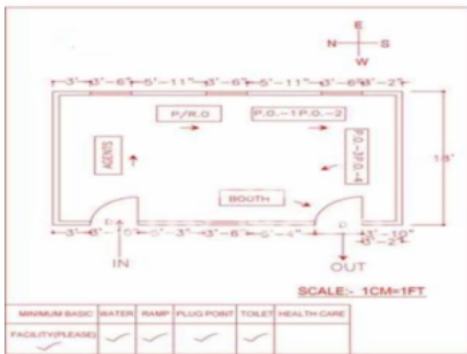

নিৰ্বাচক পঞ্জীয়ন বিষয়াৰ স্বাক্ষৰ

Nazri Naksha

Google Map View

Polling Station Building Front View

ভোটগ্ৰহন কেন্দ্ৰৰ সন্মুখৰ দৃশ্য

Cad View

Key MAP View

1 নাম : নাজিম উদ্দিন পিতাৰ নাম: আব্দুল জলিল ঘৰ নং : 1 বয়স : 69 লিঙ্গ : পুৰুষ	DBH1604564 ফটো উপলব্ধ	2 নাম : উম্মো কুলচুম স্বামীৰ নাম: নাজিম উদ্দিন ঘৰ নং : 1 বয়স : 67 লিঙ্গ : মহিলা	DBH1604575 ফটো উপলব্ধ	# 3 নাম : মোঃ মোস্তাফিজুৰ ৰহমান পিতাৰ নাম: নাজিম উদ্দিন ঘৰ নং : 1 বয়স : 48 লিঙ্গ : পুৰুষ	DBH1604586 ফটো উপলব্ধ
# 4 নাম : ৰেহেনা আহমেদ স্বামীৰ নাম: মঃ নেকিবুৰ ৰহমান ঘৰ নং : 1 বয়স : 46 লিঙ্গ : মহিলা	DBH0019672 ফটো উপলব্ধ	# 5 নাম : ৰাইহেনা পাৰবিন স্বামীৰ নাম: বাহাৰুল ইছলাম ঘৰ নং : 1 বয়স : 45 লিঙ্গ : মহিলা	DBH0019671 ফটো উপলব্ধ	# 6 নাম : মোঃ বাহাৰুল ইছলাম পিতাৰ নাম: নাজিম উদ্দিন ঘৰ নং : 1 বয়স : 46 লিঙ্গ : পুৰুষ	DBH1604597 ফটো উপলব্ধ
# 7 নাম : মঃ নেকিবুৰ ৰহমান পিতাৰ নাম: নাজিম উদ্দিন ঘৰ নং : 1 বয়স : 43 লিঙ্গ : পুৰুষ	DBH1604600 ফটো উপলব্ধ	8 নাম : নাদিৰা বেগম স্বামীৰ নাম: উচমান হাবুনী ঘৰ নং : 1 বয়স : 40 লিঙ্গ : মহিলা	DBH1617205 ফটো উপলব্ধ	9 নাম : উচমান হাবুনী পিতাৰ নাম: নাজিম উদ্দিন ঘৰ নং : 1 বয়স : 39 লিঙ্গ : পুৰুষ	DBH1604611 ফটো উপলব্ধ
10 নাম : ছাইমা চুলতানা স্বামীৰ নাম: মোস্তাফিজুৰ ৰহমান ঘৰ নং : 1 বয়স : 35 লিঙ্গ : মহিলা	DBH1604622 ফটো উপলব্ধ	11 নাম : নাছফিজা বেগম পিতাৰ নাম: নাজিম উদ্দিন ঘৰ নং : 1 বয়স : 33 লিঙ্গ : মহিলা	DBH0019673 ফটো উপলব্ধ	12 নাম : এলবিজ আলী আহমেদ পিতাৰ নাম: মোঃ মোস্তাফিজুৰ ৰহমান ঘৰ নং : 1 বয়স : 19 লিঙ্গ : পুৰুষ	FMU0260703 ফটো উপলব্ধ
13 নাম : জৰিনা খাতুন স্বামীৰ নাম: আব্দুল খালেক ঘৰ নং : 2 বয়স : 87 লিঙ্গ : মহিলা	DBH1604655 ফটো উপলব্ধ	14 নাম : আজিজুল হক পিতাৰ নাম: আব্দুল খালেক ঘৰ নং : 2 বয়স : 62 লিঙ্গ : পুৰুষ	DBH1604633 ফটো উপলব্ধ	D 15 নাম : ছফিয়া খাতুন স্বামীৰ নাম: আজিজুল হক ঘৰ নং : 2 বয়স : 59 লিঙ্গ : মহিলা	DBH1604644 ফটো উপলব্ধ
16 নাম : আজাহাৰুল ইছলাম পিতাৰ নাম: আজিজুল হক ঘৰ নং : 2 বয়স : 38 লিঙ্গ : পুৰুষ	DBH1604677 ফটো উপলব্ধ	17 নাম : জেচমিনা খাতুন স্বামীৰ নাম: আজাহাৰুল ইছলাম ঘৰ নং : 2 বয়স : 36 লিঙ্গ : মহিলা	DBH1604688 ফটো উপলব্ধ	18 নাম : এমদাদুল ইছলাম পিতাৰ নাম: আজিজুল হক ঘৰ নং : 2 বয়স : 35 লিঙ্গ : পুৰুষ	DBH1604699 ফটো উপলব্ধ
19 নাম : ৰাশিনুৰ ৰহমান পিতাৰ নাম: আজিজুল হক ঘৰ নং : 2 বয়স : 34 লিঙ্গ : পুৰুষ	DBH0019674 ফটো উপলব্ধ	20 নাম : শ্বাহানুৰ হুছেইন পিতাৰ নাম: আজিজুল হক ঘৰ নং : 2 বয়স : 33 লিঙ্গ : পুৰুষ	DBH1604702 ফটো উপলব্ধ	21 নাম : শ্বৰিফা খাতুন স্বামীৰ নাম: এমদাদুল ইছলাম ঘৰ নং : 2 বয়স : 30 লিঙ্গ : মহিলা	DBH0076927 ফটো উপলব্ধ
22 নাম : মাৰজিয়া খাতুন স্বামীৰ নাম: শ্বাহানুৰ হুছেইন ঘৰ নং : 2 বয়স : 29 লিঙ্গ : মহিলা	DBH0407833 ফটো উপলব্ধ	23 নাম : মৈৰম নেছা স্বামীৰ নাম: ইব্রাহিম আলী ঘৰ নং : 3 বয়স : 93 লিঙ্গ : মহিলা	DBH1604724 ফটো উপলব্ধ	24 নাম : ইব্রাহীম আলী পিতাৰ নাম: কেৰামত আলী ঘৰ নং : 3 বয়স : 52 লিঙ্গ : পুৰুষ	DBH1604713 ফটো উপলব্ধ
25 নাম : মঃ ফৰকান আলী পিতাৰ নাম: আহেদ আলী ঘৰ নং : 5 বয়স : 53 লিঙ্গ : পুৰুষ	DBH1604779 ফটো উপলব্ধ	# 26 নাম : মঃ বৃঢ়আনালি পিতাৰ নাম: আহেদ আলী ঘৰ নং : 5 বয়স : 46 লিঙ্গ : পুৰুষ	DBH1604837 ফটো উপলব্ধ	# 27 নাম : জাহেৰা খাতুন স্বামীৰ নাম: বুৰহান আলী ঘৰ নং : 5 বয়স : 106 লিঙ্গ : মহিলা	DBH1604848 ফটো উপলব্ধ
# 28 নাম : জান্নাতুল ফিৰদৌসি শেখ পিতাৰ নাম: বুৰহান আলী ঘৰ নং : 5 বয়স : 23 লিঙ্গ : মহিলা	DBH0677393 ফটো উপলব্ধ	# 29 নাম : জান্নাতুল জুবিন নুহাৰ শেখ পিতাৰ নাম: বুৰহান আলী ঘৰ নং : 5 বয়স : 20 লিঙ্গ : মহিলা	FMU0094300 ফটো উপলব্ধ	30 নাম : আইমন নেছা স্বামীৰ নাম: ছমেদ আলী ঘৰ নং : 6 বয়স : 69 লিঙ্গ : মহিলা	DBH1604860 ফটো উপলব্ধ