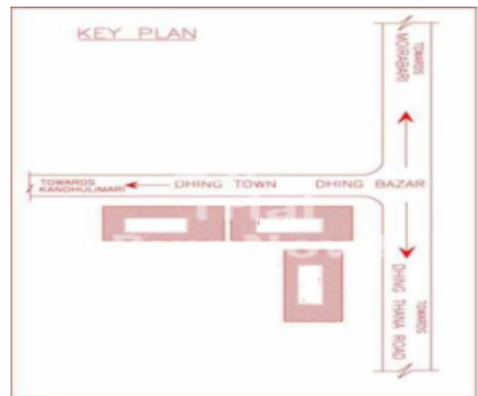

নিৰ্বাচক পঞ্জীয়ন বিষয়াৰ স্বাক্ষৰ

Nazri Naksha

Google Map View

Polling Station Building Front View

ভোটগ্ৰহন কেন্দ্ৰৰ সন্মুখৰ দৃশ্য

Cad View

Key MAP View

1 নাম : নাজিম উদ্দিন পিতাৰ নাম: আব্দুল জলিল ঘৰ নং : 1 বয়স : 69 লিঙ্গ : পুৰুষ	DBH1604564 ফটো উপলব্ধ	2 নাম : উম্মো কুলচুম স্বামীৰ নাম: নাজিম উদ্দিন ঘৰ নং : 1 বয়স : 67 লিঙ্গ : মহিলা	DBH1604575 ফটো উপলব্ধ	# 3 নাম : মোঃ মোস্তাফিজুৰ ৰহমান পিতাৰ নাম: নাজিম উদ্দিন ঘৰ নং : 1 বয়স : 48 লিঙ্গ : পুৰুষ	DBH1604586 ফটো উপলব্ধ
# 4 নাম : ৰেহেনা আহমেদ স্বামীৰ নাম: মঃ নেকিবুৰ ৰহমান ঘৰ নং : 1 বয়স : 46 লিঙ্গ : মহিলা	DBH0019672 ফটো উপলব্ধ	# 5 নাম : ৰাইহেনা পাৰবিন স্বামীৰ নাম: বাহাৰুল ইছলাম ঘৰ নং : 1 বয়স : 45 লিঙ্গ : মহিলা	DBH0019671 ফটো উপলব্ধ	# 6 নাম : মোঃ বাহাৰুল ইছলাম পিতাৰ নাম: নাজিম উদ্দিন ঘৰ নং : 1 বয়স : 46 লিঙ্গ : পুৰুষ	DBH1604597 ফটো উপলব্ধ
# 7 নাম : মঃ নেকিবুৰ ৰহমান পিতাৰ নাম: নাজিম উদ্দিন ঘৰ নং : 1 বয়স : 43 লিঙ্গ : পুৰুষ	DBH1604600 ফটো উপলব্ধ	8 নাম : নাদিৰা বেগম স্বামীৰ নাম: উচমান হাবুনী ঘৰ নং : 1 বয়স : 40 লিঙ্গ : মহিলা	DBH1617205 ফটো উপলব্ধ	9 নাম : উচমান হাবুনী পিতাৰ নাম: নাজিম উদ্দিন ঘৰ নং : 1 বয়স : 39 লিঙ্গ : পুৰুষ	DBH1604611 ফটো উপলব্ধ
10 নাম : ছাইমা চুলতানা স্বামীৰ নাম: মোস্তাফিজুৰ ৰহমান ঘৰ নং : 1 বয়স : 35 লিঙ্গ : মহিলা	DBH1604622 ফটো উপলব্ধ	11 নাম : নাছফিজা বেগম পিতাৰ নাম: নাজিম উদ্দিন ঘৰ নং : 1 বয়স : 33 লিঙ্গ : মহিলা	DBH0019673 ফটো উপলব্ধ	12 নাম : এলবিজ আলী আহমেদ পিতাৰ নাম: মোঃ মোস্তাফিজুৰ ৰহমান ঘৰ নং : 1 বয়স : 19 লিঙ্গ : পুৰুষ	FMU0260703 ফটো উপলব্ধ
13 নাম : জৰিনা খাতুন স্বামীৰ নাম: আব্দুল খালেক ঘৰ নং : 2 বয়স : 87 লিঙ্গ : মহিলা	DBH1604655 ফটো উপলব্ধ	14 নাম : আজিজুল হক পিতাৰ নাম: আব্দুল খালেক ঘৰ নং : 2 বয়স : 62 লিঙ্গ : পুৰুষ	DBH1604633 ফটো উপলব্ধ	D 15 নাম : ছফিয়া খাতুন স্বামীৰ নাম: আজিজুল হক ঘৰ নং : 2 বয়স : 59 লিঙ্গ : মহিলা	DBH1604644 ফটো উপলব্ধ
16 নাম : আজাহাৰুল ইছলাম পিতাৰ নাম: আজিজুল হক ঘৰ নং : 2 বয়স : 38 লিঙ্গ : পুৰুষ	DBH1604677 ফটো উপলব্ধ	17 নাম : জেচমিনা খাতুন স্বামীৰ নাম: আজাহাৰুল ইছলাম ঘৰ নং : 2 বয়স : 36 লিঙ্গ : মহিলা	DBH1604688 ফটো উপলব্ধ	18 নাম : এমদাদুল ইছলাম পিতাৰ নাম: আজিজুল হক ঘৰ নং : 2 বয়স : 35 লিঙ্গ : পুৰুষ	DBH1604699 ফটো উপলব্ধ
19 নাম : ৰাশিনুৰ ৰহমান পিতাৰ নাম: আজিজুল হক ঘৰ নং : 2 বয়স : 34 লিঙ্গ : পুৰুষ	DBH0019674 ফটো উপলব্ধ	20 নাম : শ্বাহানুৰ হুছেইন পিতাৰ নাম: আজিজুল হক ঘৰ নং : 2 বয়স : 33 লিঙ্গ : পুৰুষ	DBH1604702 ফটো উপলব্ধ	21 নাম : শ্বৰিফা খাতুন স্বামীৰ নাম: এমদাদুল ইছলাম ঘৰ নং : 2 বয়স : 30 লিঙ্গ : মহিলা	DBH0076927 ফটো উপলব্ধ
22 নাম : মাৰজিয়া খাতুন স্বামীৰ নাম: শ্বাহানুৰ হুছেইন ঘৰ নং : 2 বয়স : 29 লিঙ্গ : মহিলা	DBH0407833 ফটো উপলব্ধ	23 নাম : মৈৰম নেছা স্বামীৰ নাম: ইব্রাহিম আলী ঘৰ নং : 3 বয়স : 93 লিঙ্গ : মহিলা	DBH1604724 ফটো উপলব্ধ	24 নাম : ইব্রাহীম আলী পিতাৰ নাম: কেৰামত আলী ঘৰ নং : 3 বয়স : 52 লিঙ্গ : পুৰুষ	DBH1604713 ফটো উপলব্ধ
25 নাম : মঃ ফৰকান আলী পিতাৰ নাম: আহেদ আলী ঘৰ নং : 5 বয়স : 53 লিঙ্গ : পুৰুষ	DBH1604779 ফটো উপলব্ধ	# 26 নাম : মঃ বৃঢ়আনালি পিতাৰ নাম: আহেদ আলী ঘৰ নং : 5 বয়স : 46 লিঙ্গ : পুৰুষ	DBH1604837 ফটো উপলব্ধ	# 27 নাম : জাহেৰা খাতুন স্বামীৰ নাম: বুৰহান আলী ঘৰ নং : 5 বয়স : 106 লিঙ্গ : মহিলা	DBH1604848 ফটো উপলব্ধ
# 28 নাম : জান্নাতুল ফিৰদৌসি শেখ পিতাৰ নাম: বুৰহান আলী ঘৰ নং : 5 বয়স : 23 লিঙ্গ : মহিলা	DBH0677393 ফটো উপলব্ধ	# 29 নাম : জান্নাতুল জুবিন নুহাৰ শেখ পিতাৰ নাম: বুৰহান আলী ঘৰ নং : 5 বয়স : 20 লিঙ্গ : মহিলা	FMU0094300 ফটো উপলব্ধ	30 নাম : আইমন নেছা স্বামীৰ নাম: ছমেদ আলী ঘৰ নং : 6 বয়স : 69 লিঙ্গ : মহিলা	DBH1604860 ফটো উপলব্ধ