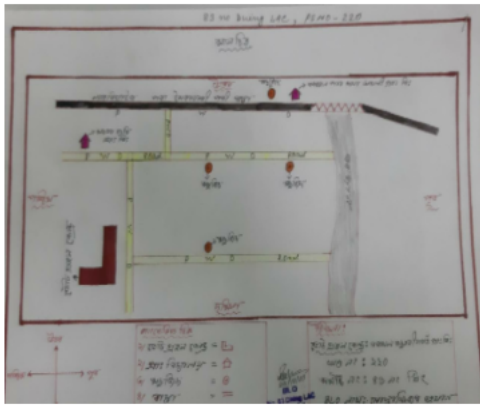

Nazri Naksha