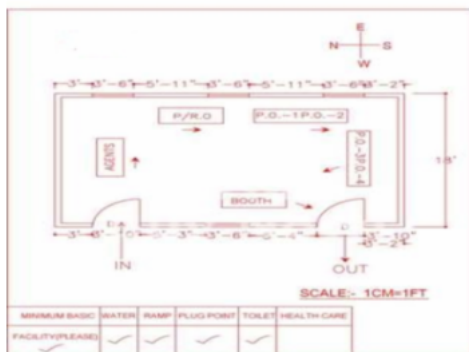

নিৰ্বাচক পঞ্জীয়ন বিষয়াৰ স্বাক্ষৰ

Nazri Naksha

Google Map View

Polling Station Building Front View

ভোটগ্ৰহন কেন্দ্ৰৰ সন্মুখৰ দৃশ্য

Cad View

Key MAP View

1 নাম : খালিদা বেগম স্বামীৰ নাম: নৰজুল ইছলাম ঘৰ নং : ৭৪ বয়স : 28 লিঙ্গ : মহিলা	DBH0733832	ফটো উপলব্ধ	S 2 নাম : তছলিমা খাতুন স্বামীৰ নাম: মুকছিদুল ইছলাম ঘৰ নং : 117 বয়স : 25 লিঙ্গ : মহিলা	DBH8756694	ফটো উপলব্ধ	# 3 নাম : আছমিনা খাতুন স্বামীৰ নাম: খেয়াবুৰ্ৰ বহমান ঘৰ নং : ১৭২ বয়স : 24 লিঙ্গ : মহিলা	FMU0094367	ফটো উপলব্ধ
4 নাম : মোহাম্মদ আলী পিতাৰ নাম: নায়ব আলী ঘৰ নং : ১৫০ বয়স : 68 লিঙ্গ : পুৰুষ	DBH1620866	ফটো উপলব্ধ	5 নাম : ছকিনা খাতুন স্বামীৰ নাম: মোহাম্মদ আলী ঘৰ নং : ১৫০ বয়স : 56 লিঙ্গ : মহিলা	DBH1620877	ফটো উপলব্ধ	6 নাম : বুমনো বেগম পিতাৰ নাম: মোহাম্মদ আলী ঘৰ নং : ১৫০ বয়স : 31 লিঙ্গ : মহিলা	DBH0410282	ফটো উপলব্ধ
7 নাম : ছফিকুল ইছলাম পিতাৰ নাম: মোহাম্মদ আলী ঘৰ নং : ১৫০ বয়স : 26 লিঙ্গ : পুৰুষ	DBH0423863	ফটো উপলব্ধ	8 নাম : কাৰিমুল ইছলাম পিতাৰ নাম: মোহাম্মদ আলী ঘৰ নং : ১৫০ বয়স : 24 লিঙ্গ : পুৰুষ	DBH1956176	ফটো উপলব্ধ	9 নাম : আহমেদ আলী পিতাৰ নাম: নায়ব আলী ঘৰ নং : ১৫১ বয়স : 63 লিঙ্গ : পুৰুষ	DBH1620888	ফটো উপলব্ধ
10 নাম : বাহেনা খাতুন স্বামীৰ নাম: আহমেদ আলী ঘৰ নং : ১৫১ বয়স : 52 লিঙ্গ : মহিলা	DBH1620899	ফটো উপলব্ধ	11 নাম : ছকিনা বেগম স্বামীৰ নাম: নিয়ামুল ইছলাম ঘৰ নং : ১৫১ বয়স : 33 লিঙ্গ : মহিলা	DBH0672899	ফটো উপলব্ধ	12 নাম : নিয়ামুল ইছলাম পিতাৰ নাম: আহমেদ আলী ঘৰ নং : ১৫১ বয়স : 31 লিঙ্গ : পুৰুষ	DBH0042218	ফটো উপলব্ধ
13 নাম : ইতিক আলী পিতাৰ নাম: আহমেদ আলী ঘৰ নং : 151 বয়স : 29 লিঙ্গ : পুৰুষ	DBH0458620	ফটো উপলব্ধ	# 14 নাম : ছাপদান হুছেইন পিতাৰ নাম: আহমেদ আলী ঘৰ নং : ১৫১ বয়স : 25 লিঙ্গ : পুৰুষ	DBH0672949	ফটো উপলব্ধ	# 15 নাম : জান্নাতুল নেহাৰ স্বামীৰ নাম: ইতিক আলী ঘৰ নং : ১৫১ বয়স : 23 লিঙ্গ : মহিলা	DBH0657759	ফটো উপলব্ধ
# 16 নাম : বসিদা খাতুন স্বামীৰ নাম: ছাপদান হুছেইন ঘৰ নং : 151 বয়স : 21 লিঙ্গ : মহিলা	FMU0125575	ফটো উপলব্ধ	17 নাম : জাকিৰ হুছেইন পিতাৰ নাম: নায়ব আলী ঘৰ নং : ১৫২ বয়স : 54 লিঙ্গ : পুৰুষ	DBH1620902	ফটো উপলব্ধ	18 নাম : আফিয়া খাতুন স্বামীৰ নাম: জাকিৰ হুছেইন ঘৰ নং : ১৫২ বয়স : 48 লিঙ্গ : মহিলা	DBH1620913	ফটো উপলব্ধ
19 নাম : ৰৌজলিন চলতানা পিতাৰ নাম: জাকিৰ হুছেইন ঘৰ নং : ১৫২ বয়স : 24 লিঙ্গ : মহিলা	DBH0673194	ফটো উপলব্ধ	20 নাম : বাতুল আনচাৰী পিতাৰ নাম: জাকিৰ হুছেইন ঘৰ নং : ১৫২ বয়স : 23 লিঙ্গ : পুৰুষ	DBH1955525	ফটো উপলব্ধ	21 নাম : আয়েছা খাতুন স্বামীৰ নাম: ওৰমত আলী ঘৰ নং : ১৫৩ বয়স : 63 লিঙ্গ : মহিলা	DBH1620924	ফটো উপলব্ধ
22 নাম : নিজাম উদ্দিন পিতাৰ নাম: ওৰমত আলী ঘৰ নং : ১৫৩ বয়স : 40 লিঙ্গ : পুৰুষ	DBH1620935	ফটো উপলব্ধ	23 নাম : নাছিব উদ্দিন পিতাৰ নাম: ওৰমত আলী ঘৰ নং : ১৫৩ বয়স : 38 লিঙ্গ : পুৰুষ	DBH1620946	ফটো উপলব্ধ	# 24 নাম : ছামচান নাহাৰ স্বামীৰ নাম: নিজাম উদ্দিন ঘৰ নং : ১৫৩ বয়স : 36 লিঙ্গ : মহিলা	DBH1915226	ফটো উপলব্ধ
25 নাম : ফকৰ উদ্দিন পিতাৰ নাম: ওৰমত আলী ঘৰ নং : ১৫৩ বয়স : 33 লিঙ্গ : পুৰুষ	DBH1915237	ফটো উপলব্ধ	26 নাম : জেচমিনা খাতুন স্বামীৰ নাম: ফকৰ উদ্দিন ঘৰ নং : ১৫৩ বয়স : 29 লিঙ্গ : মহিলা	DBH0043976	ফটো উপলব্ধ	27 নাম : আকলিমা খাতুন স্বামীৰ নাম: নাছিব উদ্দিন ঘৰ নং : 153 বয়স : 22 লিঙ্গ : মহিলা	FMU0125468	ফটো উপলব্ধ
28 নাম : সাহাৰ আলী পিতাৰ নাম: সমৰ আলী ঘৰ নং : ১৫৪ বয়স : 83 লিঙ্গ : পুৰুষ	DBH1620957	ফটো উপলব্ধ	# 29 নাম : বাহাৰুল ইছলাম পিতাৰ নাম: শাহ আলী ঘৰ নং : ১৫৪ বয়স : 41 লিঙ্গ : পুৰুষ	DBH1620980	ফটো উপলব্ধ	30 নাম : ফাতেমা খাতুন স্বামীৰ নাম: নূৰ আলী ঘৰ নং : ১৫৫ বয়স : 66 লিঙ্গ : মহিলা	DBH1621029	ফটো উপলব্ধ