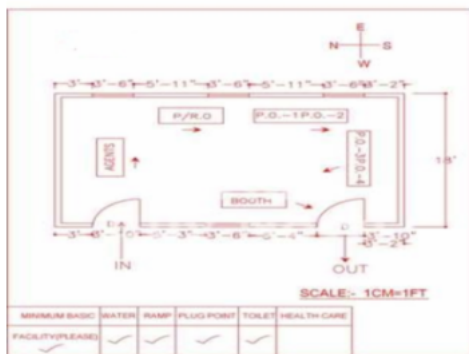

নিৰ্বাচক পঞ্জীয়ন বিষয়াৰ স্বাক্ষৰ

Nazri Naksha

Google Map View

Polling Station Building Front View

ভোটগ্ৰহন কেন্দ্ৰৰ সন্মুখৰ দৃশ্য

Cad View

Key MAP View

1 নাম : ইয়াকুব হুছেইন পিতাৰ নাম: মোজাম্মেল হুছেইন ঘৰ নং : 148 বয়স : 52 লিঙ্গ : পুৰুষ	DBH1640126 ফটো উপলব্ধ	2 নাম : আনোৱাৰা বেগম স্বামীৰ নাম: ইয়াকুব হুছেইন ঘৰ নং : 148 বয়স : 47 লিঙ্গ : মহিলা	DBH1640137 ফটো উপলব্ধ	# 3 নাম : ওমৰ ফাৰুক শিৰাজী পিতাৰ নাম: মোজাম্মেল হুছেইন ঘৰ নং : 148 বয়স : 43 লিঙ্গ : পুৰুষ	DBH1640148 ফটো উপলব্ধ
# 4 নাম : আঞ্জমা খাতুন স্বামীৰ নাম: ওমৰ ফাৰুক শিৰাজী ঘৰ নং : 18৮ বয়স : 36 লিঙ্গ : মহিলা	DBH7440746 ফটো উপলব্ধ	5 নাম : আইশা ছিদ্দিকা স্বামীৰ নাম: ইয়াকুব হুছেইন ঘৰ নং : 18৮ বয়স : 35 লিঙ্গ : মহিলা	DBH0652784 ফটো উপলব্ধ	6 নাম : ৰশিদা খাতুন স্বামীৰ নাম: এশ্বিক হুছেইন ঘৰ নং : 18৮ বয়স : 27 লিঙ্গ : মহিলা	DBH0740167 ফটো উপলব্ধ
7 নাম : এশ্বাক হুছেইন পিতাৰ নাম: মৃত আনোৱাৰা হুছেইন ঘৰ নং : 18৮ বয়স : 27 লিঙ্গ : পুৰুষ	DBH0412833 ফটো উপলব্ধ	8 নাম : আকতাৰ হুছেইন পিতাৰ নাম: মৃত আনোৱাৰা হুছেইন ঘৰ নং : 18৮ বয়স : 24 লিঙ্গ : পুৰুষ	DBH0641704 ফটো উপলব্ধ	9 নাম : আল আক্ৰাম হুছেইন পিতাৰ নাম: ইয়াকুব হুছেইন ঘৰ নং : 18৮ বয়স : 20 লিঙ্গ : পুৰুষ	FMU0114512 ফটো উপলব্ধ
10 নাম : আলহাচ সুহানা বেগম স্বামীৰ নাম: আকতাৰ হুছেইন ঘৰ নং : 18৮ বয়স : 19 লিঙ্গ : মহিলা	FMU0270538 ফটো উপলব্ধ	11 নাম : ছাদ্দাম হুছেইন পিতাৰ নাম: আনোৱাৰা হুছেইন ঘৰ নং : 18৮ বয়স : 33 লিঙ্গ : পুৰুষ	DBH0020606 ফটো উপলব্ধ	# 12 নাম : ছাবিকুন নেহাৰ স্বামীৰ নাম: ছাদ্দাম হুছেইন ঘৰ নং : 18৮ বয়স : 23 লিঙ্গ : মহিলা	DBH0680819 ফটো উপলব্ধ
13 নাম : জ্যোৎস্নাৰা বেগম স্বামীৰ নাম: খজল উদ্দিন ঘৰ নং : 148খ বয়স : 55 লিঙ্গ : মহিলা	DBH1478768 ফটো উপলব্ধ	14 নাম : ওমৰ ফাৰুক পিতাৰ নাম: খজল উদ্দিন ঘৰ নং : 148খ বয়স : 36 লিঙ্গ : পুৰুষ	DBH1478779 ফটো উপলব্ধ	15 নাম : মোকছিদুল হুছেইন পিতাৰ নাম: আনোৱাৰা হুছেইন ঘৰ নং : 18৮গ বয়স : 22 লিঙ্গ : পুৰুষ	DBH1972405 ফটো উপলব্ধ
16 নাম : ফাৰজিয়া আহমেদ স্বামীৰ নাম: মোকছিদুল হুছেইন ঘৰ নং : 18৮ গ বয়স : 21 লিঙ্গ : মহিলা	FMU0271890 ফটো উপলব্ধ	# 17 নাম : ইমাম হুছেইন পিতাৰ নাম: মোজাম্মেল হুছেইন ঘৰ নং : 18৯ বয়স : 53 লিঙ্গ : পুৰুষ	DBH1640159 ফটো উপলব্ধ	# 18 নাম : ছামচুন নাহাৰ স্বামীৰ নাম: ইমাম হুছেইন ঘৰ নং : 18৯ বয়স : 52 লিঙ্গ : মহিলা	DBH1640160 ফটো উপলব্ধ
19 নাম : ছাৰুফ হুছেইন পিতাৰ নাম: ইমাম হুছেইন ঘৰ নং : 18৯ বয়স : 31 লিঙ্গ : পুৰুষ	DBH1645632 ফটো উপলব্ধ	20 নাম : ইনামুল হাচান পিতাৰ নাম: ইমাম হুছেইন ঘৰ নং : 18৯ বয়স : 30 লিঙ্গ : পুৰুষ	DBH0413823 ফটো উপলব্ধ	21 নাম : মাচুমা চুলতানা স্বামীৰ নাম: ছাৰুফ হুছেইন ঘৰ নং : 18৯ বয়স : 30 লিঙ্গ : মহিলা	FMU0148726 ফটো উপলব্ধ
22 নাম : মোবাৰক হুছেইন পিতাৰ নাম: মোজাম্মেল হুছেইন ঘৰ নং : 1৫০ বয়স : 46 লিঙ্গ : পুৰুষ	DBH1640182 ফটো উপলব্ধ	23 নাম : নুৰজাহান বেগম স্বামীৰ নাম: মোবাৰক হুছেইন ঘৰ নং : 1৫০ বয়স : 40 লিঙ্গ : মহিলা	DBH1640193 ফটো উপলব্ধ	24 নাম : ফেৰদুছ আহমেদ পিতাৰ নাম: মোবাৰক হুছেইন ঘৰ নং : 1৫০ বয়স : 26 লিঙ্গ : পুৰুষ	DBH0739730 ফটো উপলব্ধ
25 নাম : আশ্ৰাফুল হুছেইন পিতাৰ নাম: মোবাৰক হুছেইন ঘৰ নং : 1৫০ বয়স : 20 লিঙ্গ : পুৰুষ	FMU0004762 ফটো উপলব্ধ	26 নাম : ৰৌজানা বেগম স্বামীৰ নাম: ফেৰদুছ আহমেদ ঘৰ নং : 1৫০ বয়স : 20 লিঙ্গ : মহিলা	FMU0006056 ফটো উপলব্ধ	# 27 নাম : আনিছুৰ ৰহমান পিতাৰ নাম: ইচমাইল হুছেইন ঘৰ নং : 1৫1 বয়স : 71 লিঙ্গ : পুৰুষ	DBH1640206 ফটো উপলব্ধ
# 28 নাম : ছকিনা খাতুন স্বামীৰ নাম: আনিছুৰ ৰহমান ঘৰ নং : 1৫1 বয়স : 68 লিঙ্গ : মহিলা	DBH1640217 ফটো উপলব্ধ	29 নাম : মেহদী শাহিৰ-এ-আজম পিতাৰ নাম: আনিছুৰ ৰহমান ঘৰ নং : 1৫1 বয়স : 44 লিঙ্গ : পুৰুষ	DBH1640239 ফটো উপলব্ধ	30 নাম : মেহদি ছফিউল আলম পিতাৰ নাম: আনিছুৰ ৰহমান ঘৰ নং : 1৫1 বয়স : 41 লিঙ্গ : পুৰুষ	DBH1640240 ফটো উপলব্ধ