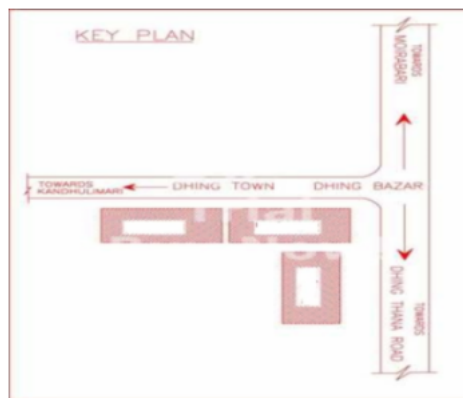

নিৰ্বাচক পঞ্জীয়ন বিষয়াৰ স্বাক্ষৰ

Nazri Naksha

Google Map View

Polling Station Building Front View

ভোটগ্ৰহন কেন্দ্ৰৰ সন্মুখৰ দৃশ্য

Cad View

Key MAP View

1 নাম : ইয়াকুব হুছেইন পিতাৰ নাম: মোজাম্মেল হুছেইন ঘৰ নং : 148 বয়স : 52 লিঙ্গ : পুৰুষ	DBH1640126 ফটো উপলব্ধ	2 নাম : আনোৱাৰা বেগম স্বামীৰ নাম: ইয়াকুব হুছেইন ঘৰ নং : 148 বয়স : 47 লিঙ্গ : মহিলা	DBH1640137 ফটো উপলব্ধ	# 3 নাম : ওমৰ ফাৰুক শিৰাজী পিতাৰ নাম: মোজাম্মেল হুছেইন ঘৰ নং : 148 বয়স : 43 লিঙ্গ : পুৰুষ	DBH1640148 ফটো উপলব্ধ
# 4 নাম : আঞ্জমা খাতুন স্বামীৰ নাম: ওমৰ ফাৰুক শিৰাজী ঘৰ নং : 18৮ বয়স : 36 লিঙ্গ : মহিলা	DBH7440746 ফটো উপলব্ধ	5 নাম : আইশা ছিদ্দিকা স্বামীৰ নাম: ইয়াকুব হুছেইন ঘৰ নং : 18৮ বয়স : 35 লিঙ্গ : মহিলা	DBH0652784 ফটো উপলব্ধ	6 নাম : ৰশিদা খাতুন স্বামীৰ নাম: এশ্বিক হুছেইন ঘৰ নং : 18৮ বয়স : 27 লিঙ্গ : মহিলা	DBH0740167 ফটো উপলব্ধ
7 নাম : এশ্বাক হুছেইন পিতাৰ নাম: মৃত আনোৱাৰা হুছেইন ঘৰ নং : 18৮ বয়স : 27 লিঙ্গ : পুৰুষ	DBH0412833 ফটো উপলব্ধ	8 নাম : আকতাৰ হুছেইন পিতাৰ নাম: মৃত আনোৱাৰা হুছেইন ঘৰ নং : 18৮ বয়স : 24 লিঙ্গ : পুৰুষ	DBH0641704 ফটো উপলব্ধ	9 নাম : আল আক্ৰাম হুছেইন পিতাৰ নাম: ইয়াকুব হুছেইন ঘৰ নং : 18৮ বয়স : 20 লিঙ্গ : পুৰুষ	FMU0114512 ফটো উপলব্ধ
10 নাম : আলহাচ সুহানা বেগম স্বামীৰ নাম: আকতাৰ হুছেইন ঘৰ নং : 18৮ বয়স : 19 লিঙ্গ : মহিলা	FMU0270538 ফটো উপলব্ধ	11 নাম : ছাদ্দাম হুছেইন পিতাৰ নাম: আনোৱাৰা হুছেইন ঘৰ নং : 18৮ বয়স : 33 লিঙ্গ : পুৰুষ	DBH0020606 ফটো উপলব্ধ	# 12 নাম : ছাবিকুন নেহাৰ স্বামীৰ নাম: ছাদ্দাম হুছেইন ঘৰ নং : 18৮ বয়স : 23 লিঙ্গ : মহিলা	DBH0680819 ফটো উপলব্ধ
13 নাম : জ্যোৎস্নাৰা বেগম স্বামীৰ নাম: খজল উদ্দিন ঘৰ নং : 148খ বয়স : 55 লিঙ্গ : মহিলা	DBH1478768 ফটো উপলব্ধ	14 নাম : ওমৰ ফাৰুক পিতাৰ নাম: খজল উদ্দিন ঘৰ নং : 148খ বয়স : 36 লিঙ্গ : পুৰুষ	DBH1478779 ফটো উপলব্ধ	15 নাম : মোকছিদুল হুছেইন পিতাৰ নাম: আনোৱাৰা হুছেইন ঘৰ নং : 18৮গ বয়স : 22 লিঙ্গ : পুৰুষ	DBH1972405 ফটো উপলব্ধ
16 নাম : ফাৰজিয়া আহমেদ স্বামীৰ নাম: মোকছিদুল হুছেইন ঘৰ নং : 18৮ গ বয়স : 21 লিঙ্গ : মহিলা	FMU0271890 ফটো উপলব্ধ	# 17 নাম : ইমাম হুছেইন পিতাৰ নাম: মোজাম্মেল হুছেইন ঘৰ নং : 18৯ বয়স : 53 লিঙ্গ : পুৰুষ	DBH1640159 ফটো উপলব্ধ	# 18 নাম : ছামচুন নাহাৰ স্বামীৰ নাম: ইমাম হুছেইন ঘৰ নং : 18৯ বয়স : 52 লিঙ্গ : মহিলা	DBH1640160 ফটো উপলব্ধ
19 নাম : ছাৰুফ হুছেইন পিতাৰ নাম: ইমাম হুছেইন ঘৰ নং : 18৯ বয়স : 31 লিঙ্গ : পুৰুষ	DBH1645632 ফটো উপলব্ধ	20 নাম : ইনামুল হাচান পিতাৰ নাম: ইমাম হুছেইন ঘৰ নং : 18৯ বয়স : 30 লিঙ্গ : পুৰুষ	DBH0413823 ফটো উপলব্ধ	21 নাম : মাচুমা চুলতানা স্বামীৰ নাম: ছাৰুফ হুছেইন ঘৰ নং : 18৯ বয়স : 30 লিঙ্গ : মহিলা	FMU0148726 ফটো উপলব্ধ
22 নাম : মোবাৰক হুছেইন পিতাৰ নাম: মোজাম্মেল হুছেইন ঘৰ নং : 1৫০ বয়স : 46 লিঙ্গ : পুৰুষ	DBH1640182 ফটো উপলব্ধ	23 নাম : নুৰজাহান বেগম স্বামীৰ নাম: মোবাৰক হুছেইন ঘৰ নং : 1৫০ বয়স : 40 লিঙ্গ : মহিলা	DBH1640193 ফটো উপলব্ধ	24 নাম : ফেৰদুছ আহমেদ পিতাৰ নাম: মোবাৰক হুছেইন ঘৰ নং : 1৫০ বয়স : 26 লিঙ্গ : পুৰুষ	DBH0739730 ফটো উপলব্ধ
25 নাম : আশ্ৰাফুল হুছেইন পিতাৰ নাম: মোবাৰক হুছেইন ঘৰ নং : 1৫০ বয়স : 20 লিঙ্গ : পুৰুষ	FMU0004762 ফটো উপলব্ধ	26 নাম : ৰৌজানা বেগম স্বামীৰ নাম: ফেৰদুছ আহমেদ ঘৰ নং : 1৫০ বয়স : 20 লিঙ্গ : মহিলা	FMU0006056 ফটো উপলব্ধ	# 27 নাম : আনিছুৰ ৰহমান পিতাৰ নাম: ইচমাইল হুছেইন ঘৰ নং : 1৫1 বয়স : 71 লিঙ্গ : পুৰুষ	DBH1640206 ফটো উপলব্ধ
# 28 নাম : ছকিনা খাতুন স্বামীৰ নাম: আনিছুৰ ৰহমান ঘৰ নং : 1৫1 বয়স : 68 লিঙ্গ : মহিলা	DBH1640217 ফটো উপলব্ধ	29 নাম : মেহদী শাহিৰ-এ-আজম পিতাৰ নাম: আনিছুৰ ৰহমান ঘৰ নং : 1৫1 বয়স : 44 লিঙ্গ : পুৰুষ	DBH1640239 ফটো উপলব্ধ	30 নাম : মেহদি ছফিউল আলম পিতাৰ নাম: আনিছুৰ ৰহমান ঘৰ নং : 1৫1 বয়স : 41 লিঙ্গ : পুৰুষ	DBH1640240 ফটো উপলব্ধ