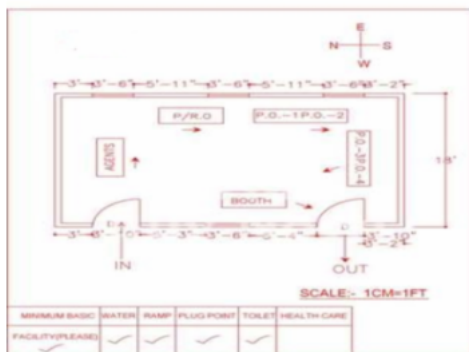

নিৰ্বাচক পঞ্জীয়ন বিষয়াৰ স্বাক্ষৰ

Nazri Naksha

Google Map View

Polling Station Building Front View

ভোটগ্ৰহন কেন্দ্ৰৰ সন্মুখৰ দৃশ্য

Cad View

Key MAP View

<p># 1 DBH0638387</p> <p>নাম : মতিবৰ বহমান পিতাৰ নাম: মৃত নুৰ হুছেন ঘৰ নং : 345 বয়স : 27 লিঙ্গ : পুৰুষ</p> <p>ফটো উপলব্ধ</p>	<p>2 DBH1655830</p> <p>নাম : আন্দৰ বহমান পিতাৰ নাম: হজৰত আলী ঘৰ নং : 161 বয়স : 77 লিঙ্গ : পুৰুষ</p> <p>ফটো উপলব্ধ</p>	<p>3 DBH1655841</p> <p>নাম : মৰিয়ম নেছা স্বামীৰ নাম: আঃ বহমান ঘৰ নং : 161 বয়স : 52 লিঙ্গ : মহিলা</p> <p>ফটো উপলব্ধ</p>
<p>4 DBH1655863</p> <p>নাম : মমিন আলী পিতাৰ নাম: কলিম উদ্দিন ঘৰ নং : 162 বয়স : 38 লিঙ্গ : পুৰুষ</p> <p>ফটো উপলব্ধ</p>	<p>5 DBH0742262</p> <p>নাম : তাচলিমা নাচৰিন স্বামীৰ নাম: মমিন আলী ঘৰ নং : 162 বয়স : 29 লিঙ্গ : মহিলা</p> <p>ফটো উপলব্ধ</p>	<p>6 DBH1973023</p> <p>নাম : আনুৰাৰা বেগম পিতাৰ নাম: কলিম উদ্দিন ঘৰ নং : 162 বয়স : 28 লিঙ্গ : মহিলা</p> <p>ফটো উপলব্ধ</p>
<p>7 DBH0677401</p> <p>নাম : মনুৱাৰা বেগম পিতাৰ নাম: কলিম উদ্দিন ঘৰ নং : 162 বয়স : 26 লিঙ্গ : মহিলা</p> <p>ফটো উপলব্ধ</p>	<p>8 DBH0694802</p> <p>নাম : ৰমিছা খাতুন স্বামীৰ নাম: হৰমুজ আলী ঘৰ নং : 168 বয়স : 43 লিঙ্গ : মহিলা</p> <p>ফটো উপলব্ধ</p>	<p>9 DBH1655932</p> <p>নাম : তাহেৰ আলী পিতাৰ নাম: হাজী ওমৰ আলী ঘৰ নং : 165 বয়স : 55 লিঙ্গ : পুৰুষ</p> <p>ফটো উপলব্ধ</p>
<p>10 DBH1655943</p> <p>নাম : ছমেদ আলী পিতাৰ নাম: হাজী ওমৰ আলী ঘৰ নং : 165 বয়স : 53 লিঙ্গ : পুৰুষ</p> <p>ফটো উপলব্ধ</p>	<p>11 DBH1655965</p> <p>নাম : মদনী বান স্বামীৰ নাম: ছমেদ আলী ঘৰ নং : 165 বয়স : 45 লিঙ্গ : মহিলা</p> <p>ফটো উপলব্ধ</p>	<p>12 DBH1655976</p> <p>নাম : মহৰ আলী পিতাৰ নাম: হাজী ওমৰ আলী ঘৰ নং : 166 বয়স : 64 লিঙ্গ : পুৰুষ</p> <p>ফটো উপলব্ধ</p>
<p>13 DBH1655987</p> <p>নাম : সাফিয়া খাতুন স্বামীৰ নাম: মহৰ আলী ঘৰ নং : 166 বয়স : 57 লিঙ্গ : মহিলা</p> <p>ফটো উপলব্ধ</p>	<p>14 DBH1655998</p> <p>নাম : ছামচল হক পিতাৰ নাম: মহৰ আলী ঘৰ নং : 166 বয়স : 39 লিঙ্গ : পুৰুষ</p> <p>ফটো উপলব্ধ</p>	<p>15 DBH1656004</p> <p>নাম : খাইবুল ইছলাম পিতাৰ নাম: মহৰ আলী ঘৰ নং : 166 বয়স : 34 লিঙ্গ : পুৰুষ</p> <p>ফটো উপলব্ধ</p>
<p>16 DBH0376244</p> <p>নাম : আছিয়া খাতুন পিতাৰ নাম: মহৰ আলী ঘৰ নং : 166 বয়স : 33 লিঙ্গ : মহিলা</p> <p>ফটো উপলব্ধ</p>	<p>17 DBH0378554</p> <p>নাম : নাজিৰুল ইছলাম পিতাৰ নাম: মহৰ আলী ঘৰ নং : 166 বয়স : 29 লিঙ্গ : পুৰুষ</p> <p>ফটো উপলব্ধ</p>	<p>18 DBH1656026</p> <p>নাম : জহুৰা খাতুন স্বামীৰ নাম: আঃ কাদিৰ ঘৰ নং : 169 বয়স : 56 লিঙ্গ : মহিলা</p> <p>ফটো উপলব্ধ</p>
<p>19 DBH8797292</p> <p>নাম : আসাদুল ইসলাম পিতাৰ নাম: আব্দুল কাদিৰ ঘৰ নং : 169 বয়স : 22 লিঙ্গ : পুৰুষ</p> <p>ফটো উপলব্ধ</p>	<p>20 FMU0271775</p> <p>নাম : মুকাছিনা খাতুন স্বামীৰ নাম: আসাদুল ইছলাম ঘৰ নং : 167 বয়স : 21 লিঙ্গ : মহিলা</p> <p>ফটো উপলব্ধ</p>	<p>21 DBH1656037</p> <p>নাম : ৰিয়াজ উদ্দিন পিতাৰ নাম: আচুম আলী ঘৰ নং : 168 বয়স : 63 লিঙ্গ : পুৰুষ</p> <p>ফটো উপলব্ধ</p>
<p>22 DBH1656048</p> <p>নাম : হাৰিছা খাতুন স্বামীৰ নাম: ৰিয়াজ উদ্দিন ঘৰ নং : 168 বয়স : 57 লিঙ্গ : মহিলা</p> <p>ফটো উপলব্ধ</p>	<p>23 DBH0365650</p> <p>নাম : ৰাব্বুল ইছলাম পিতাৰ নাম: ৰিয়াজ উদ্দিন ঘৰ নং : 168 বয়স : 27 লিঙ্গ : পুৰুষ</p> <p>ফটো উপলব্ধ</p>	<p>24 DBH0694869</p> <p>নাম : মুনিয়া খাতুন স্বামীৰ নাম: ৰাব্বুল ইছলাম ঘৰ নং : 168 বয়স : 26 লিঙ্গ : মহিলা</p> <p>ফটো উপলব্ধ</p>
<p>25 DBH1656071</p> <p>নাম : ময়না খাতুন স্বামীৰ নাম: আছুম আলী ঘৰ নং : 169 বয়স : 80 লিঙ্গ : মহিলা</p> <p>ফটো উপলব্ধ</p>	<p>26 DBH1656059</p> <p>নাম : আজগৰ আলী পিতাৰ নাম: আচুম আলী ঘৰ নং : 169 বয়স : 53 লিঙ্গ : পুৰুষ</p> <p>ফটো উপলব্ধ</p>	<p>27 DBH1656060</p> <p>নাম : ৰুকীয়া খাতুন স্বামীৰ নাম: আজগৰ আলী ঘৰ নং : 169 বয়স : 47 লিঙ্গ : মহিলা</p> <p>ফটো উপলব্ধ</p>
<p>28 FMU0061721</p> <p>নাম : মোবাশ্বিৰুল ইছলাম পিতাৰ নাম: আজগৰ আলী ঘৰ নং : 169 বয়স : 22 লিঙ্গ : পুৰুষ</p> <p>ফটো উপলব্ধ</p>	<p>29 FMU0061747</p> <p>নাম : ৰিজাবুল হাচান পিতাৰ নাম: আজগৰ আলী ঘৰ নং : 169 বয়স : 21 লিঙ্গ : পুৰুষ</p> <p>ফটো উপলব্ধ</p>	<p>30 DBH1656082</p> <p>নাম : জাফৰ আলী পিতাৰ নাম: আচমত আলী ঘৰ নং : 190 বয়স : 85 লিঙ্গ : পুৰুষ</p> <p>ফটো উপলব্ধ</p>